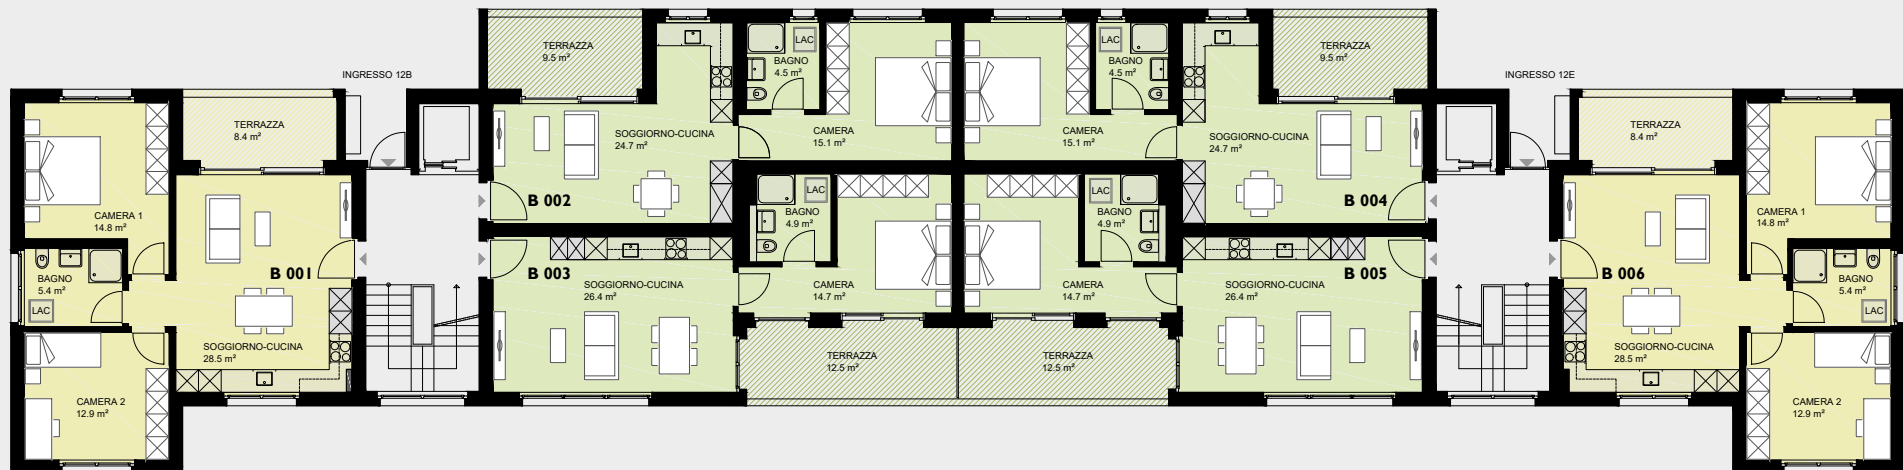

appartamento nr.	B002	B003	B004	B005
superficie abitabile m ²	44.3	46.0	44.3	46.0
terrazzo m ²	9.5	12.5	9.5	12.5

appartamento 3.5 - locali

appartamento nr.	B001	B006
superficie abitabile m ²	61.6	61.6
terrazzo m ²	8.4	8.4

legenda

- Armadi non forniti
- Armadi fissi

Scala 1:200 0 1 1 m 5 m