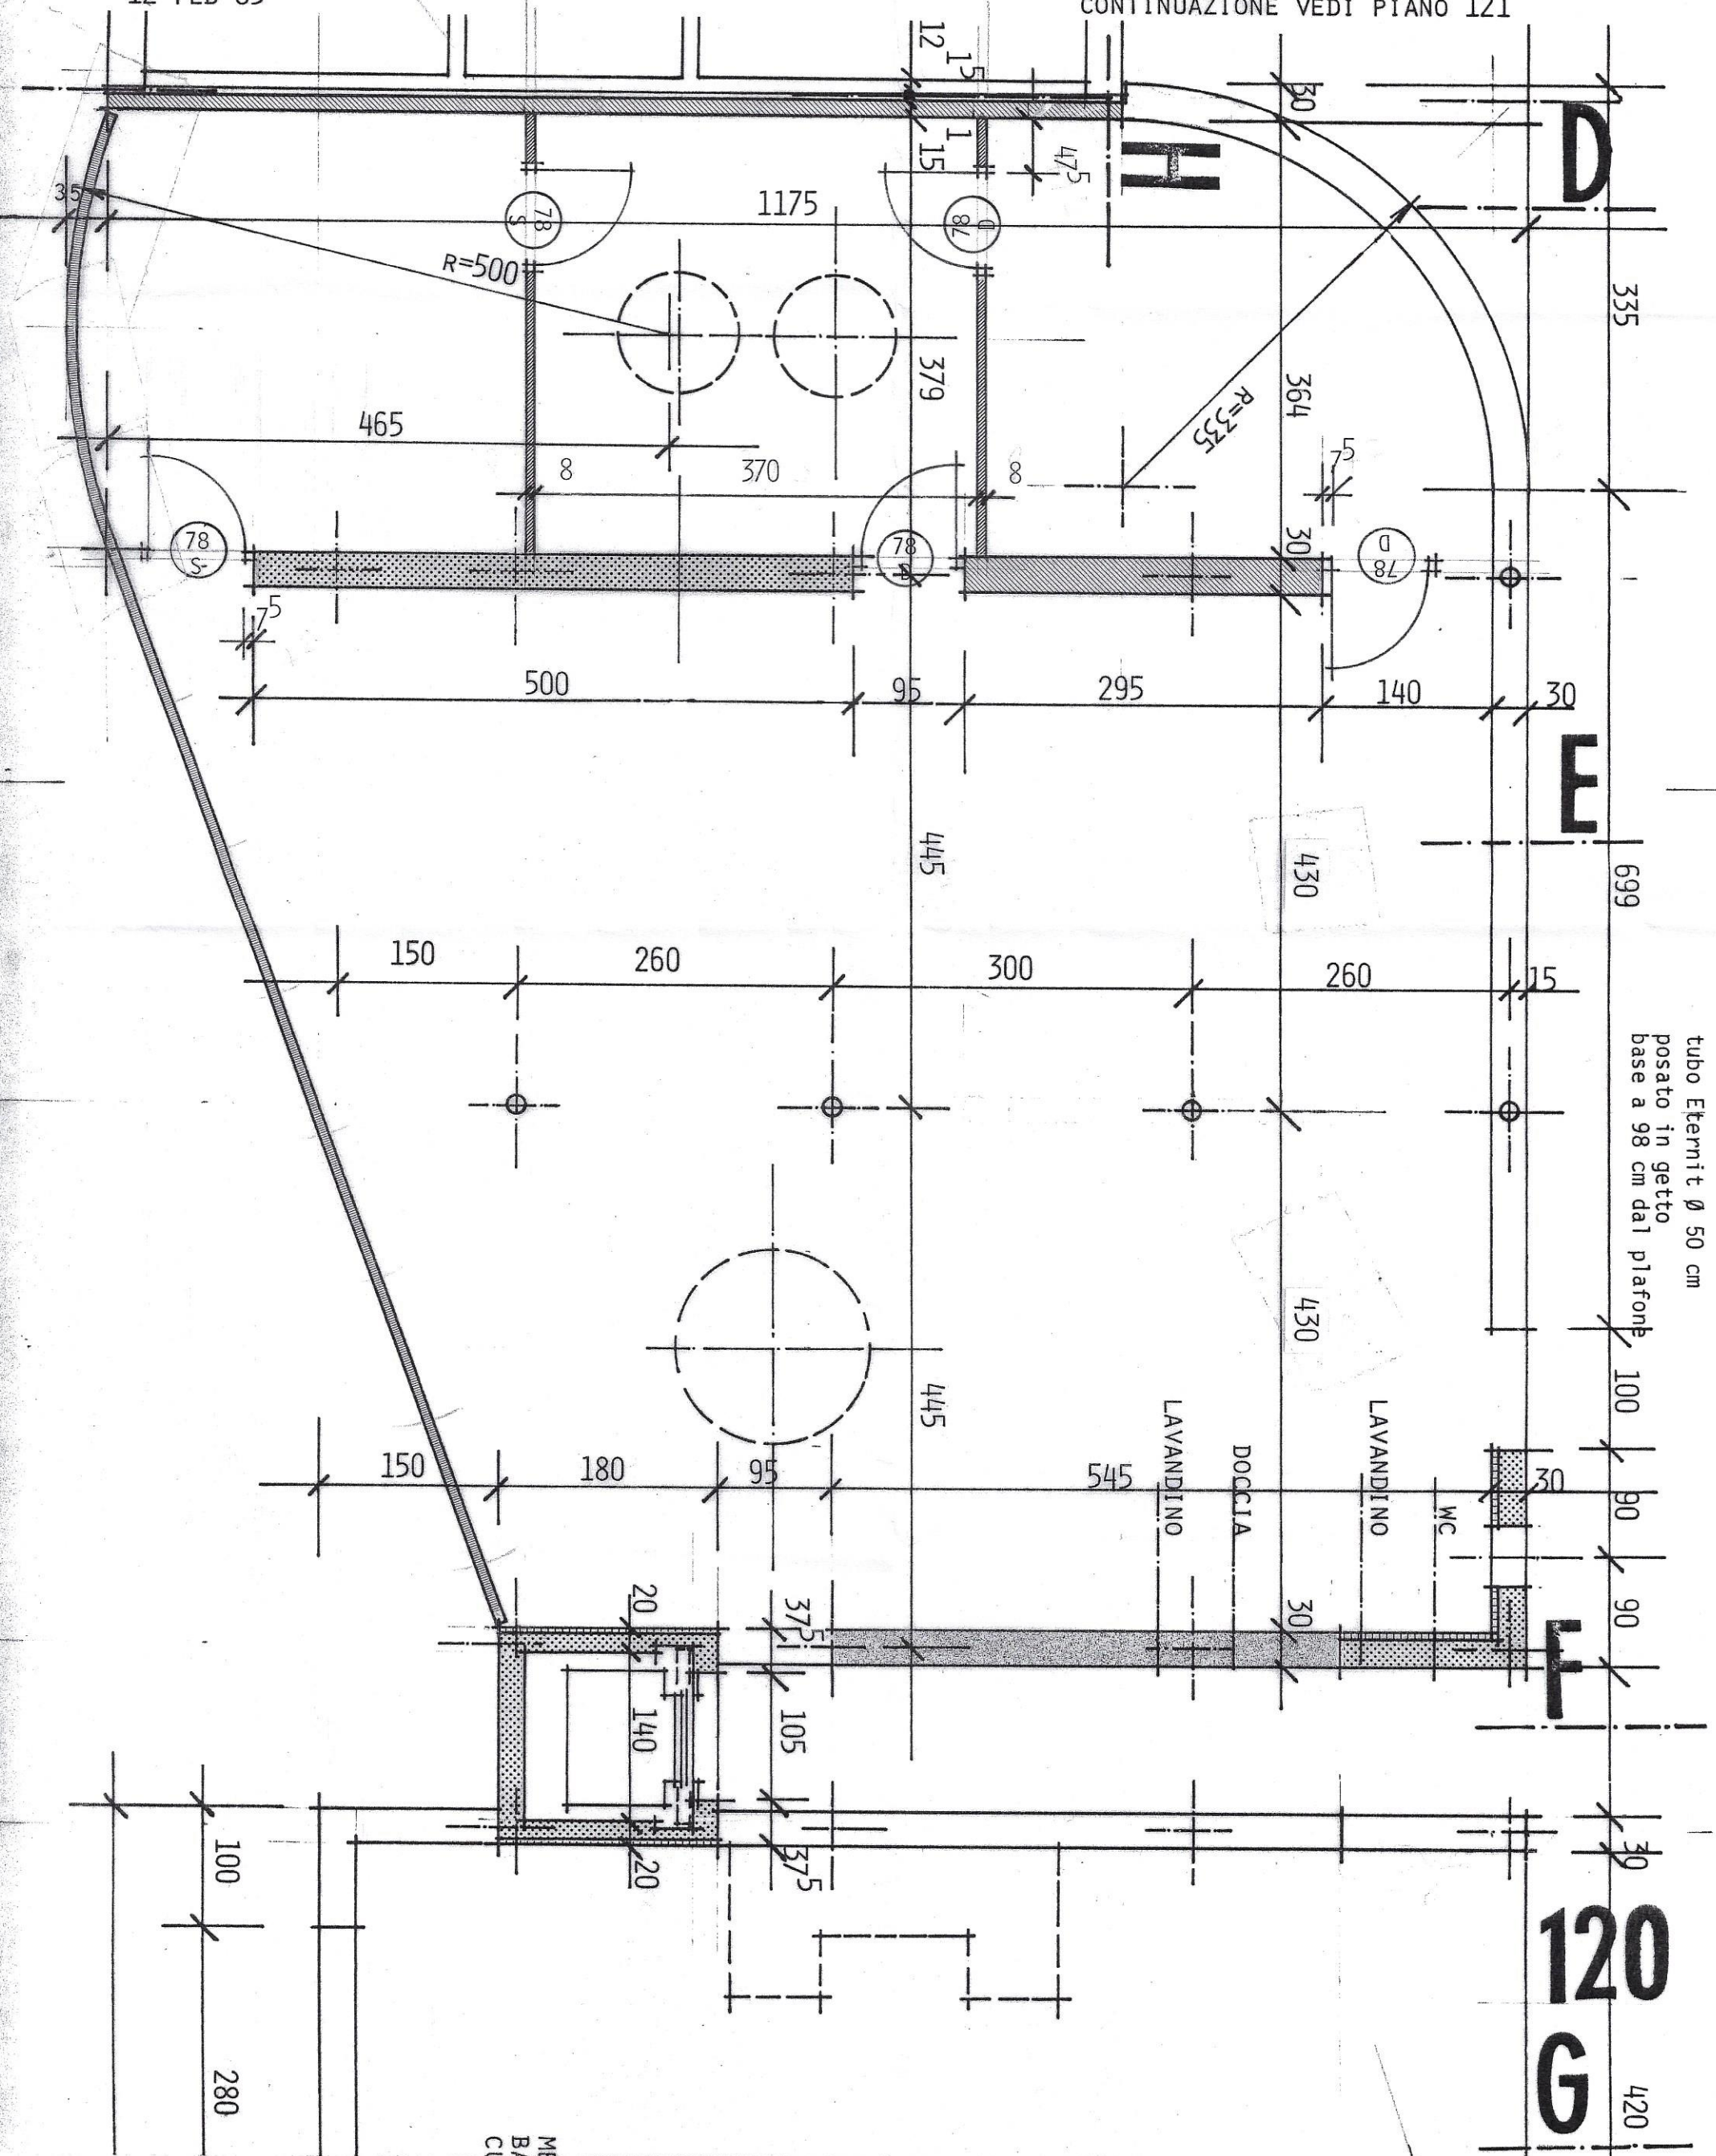

DOMUS AUREA

SORENGO

PIANTA I PIANO +10.39

PIANI ESECUTIVI 1:50

UFFICI

12 FEB 85

CONTINUAZIONE VEDI PIANO 121

tubo Eternit \varnothing 50 cm
posato in getto
base a 98 cm dal pianone

120
G 420

ME
BA
CI