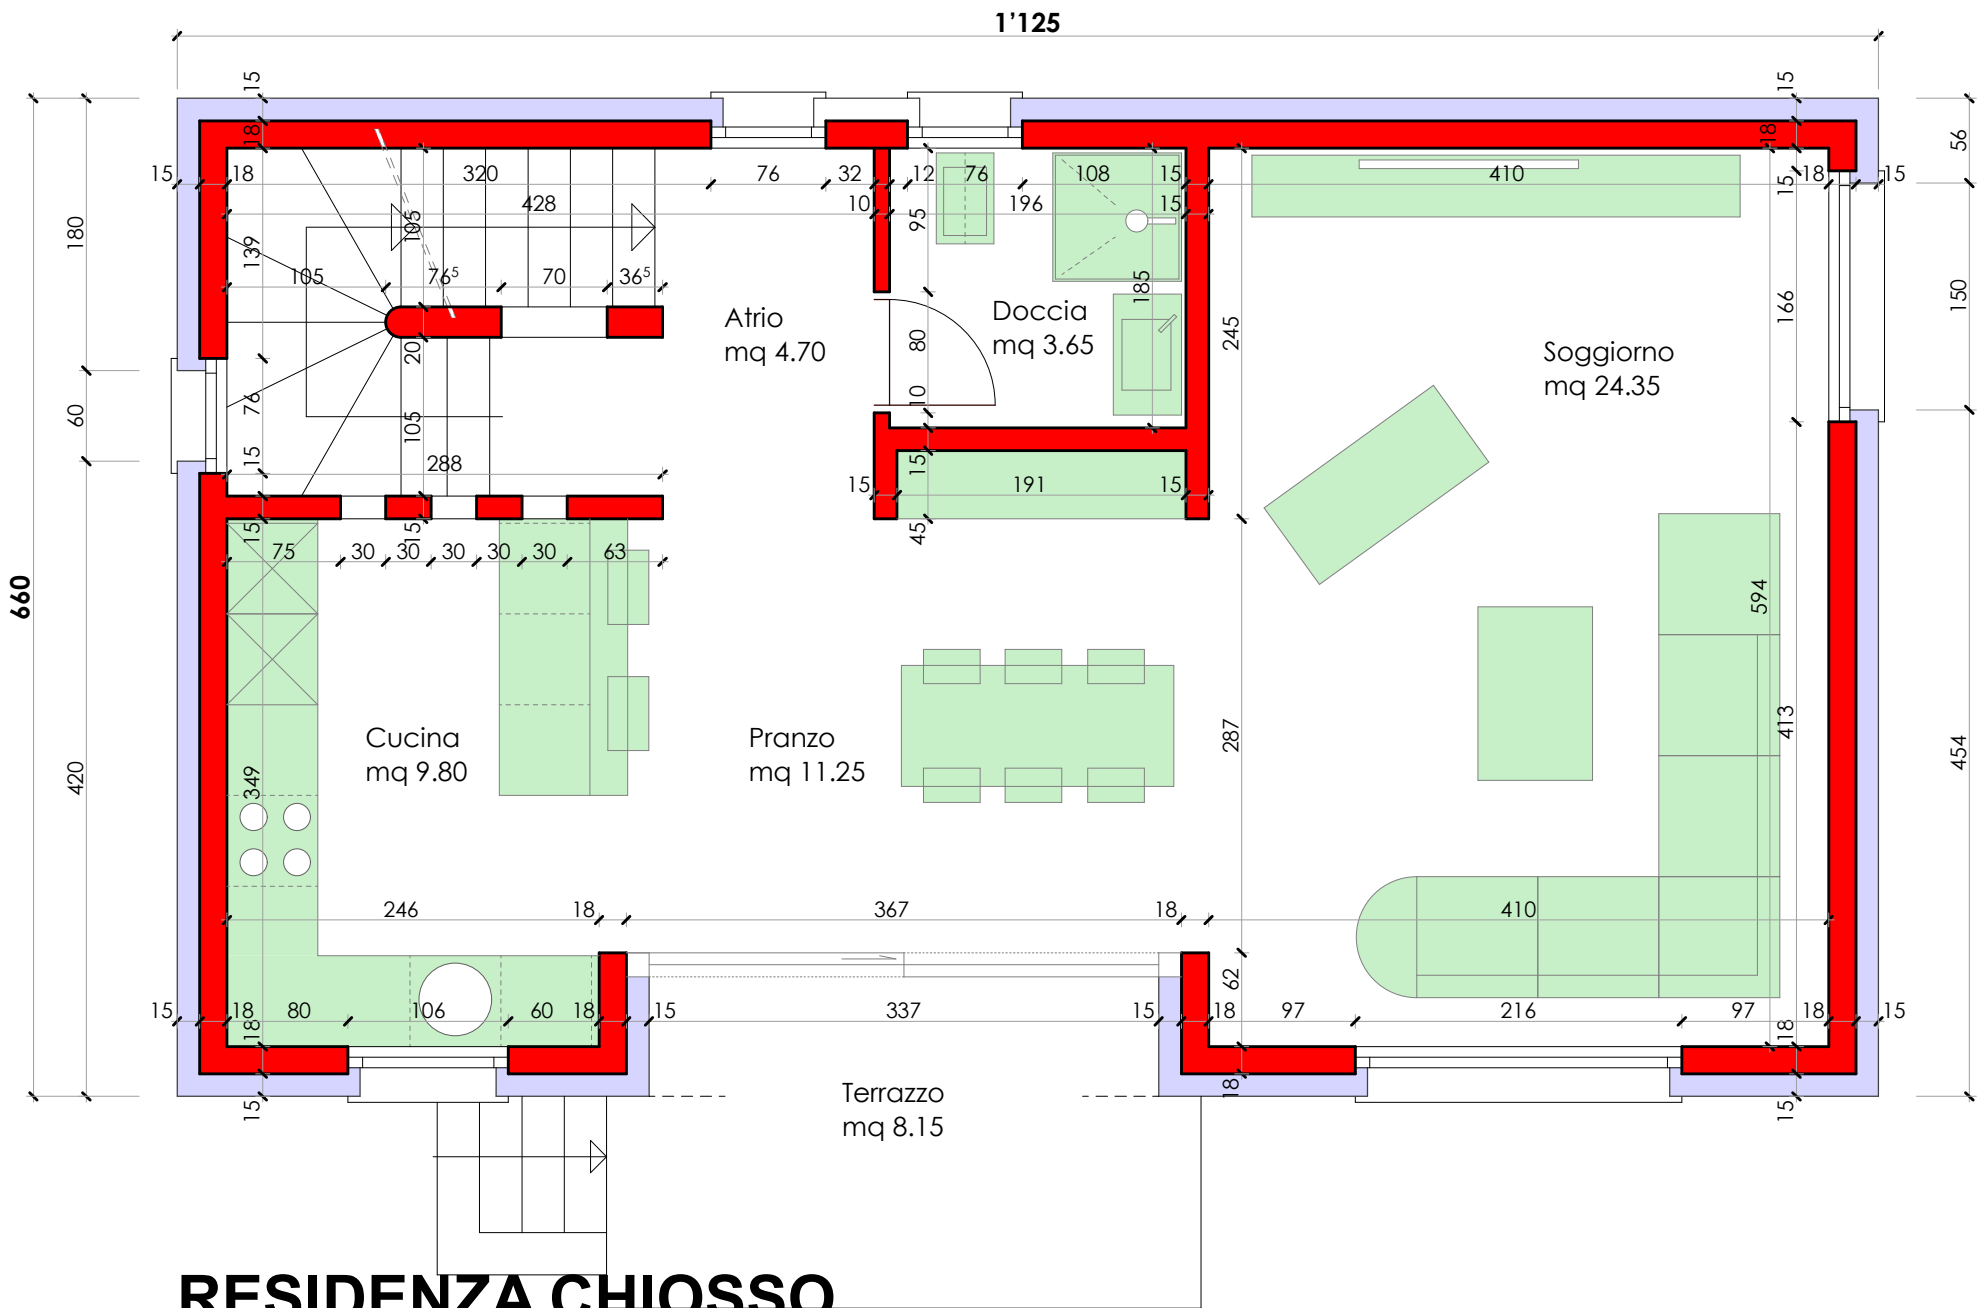

RESIDENZA CHIOSSO
PIANI ESECUTIVI 24 febbraio 2025
PIANO SEMINTERRATO / ENTRATA 1:50

RESIDENZA CHIOSSO
PIANI ESECUTIVI 24 febbraio 2025
PIANO GIORNO 1:50