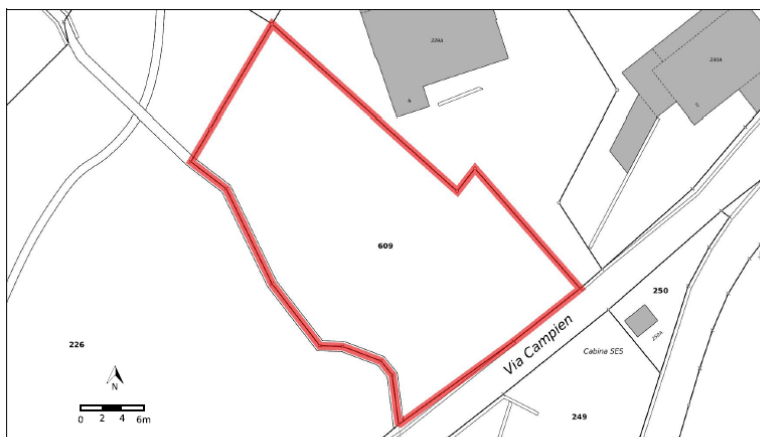

- Mappale nr. 609 GAMBAROGNO-CAVIANO
- Superficie totale: 642 m² (625 m² terreno edificabile / 17 m² riale)
- Indice di sfruttamento massimo: 0,40
- Indice di occupazione massimo: 25%
- Solo residenza primaria
- Zona residenziale estensiva con prescrizioni paesaggistiche
- Accesso diretto attraverso la strada comunale
- Zona residenziale tranquilla con case prevalentemente unifamiliari e bifamiliari.

Questo terreno offre spazio per un progetto edilizio individuale. Un "progetto edilizio di massima" è già stato realizzato in collaborazione con uno studio d'ingegneria ed è disponibile (tuttavia, non vi è alcun obbligo di realizzare questo il progetto).

HIGHLIGHTS

- vista mozzafiato sul Lago Maggiore, da Brissago ad Ascona.
- Zona tranquilla
- A pochi minuti dal Lago
- Fermata del bus raggiungibile a solo 1 minuto a piedi

| | |
|--|--------------------|
| Numero del fondo | 609 |
| Tipo di fondo | Bene immobile |
| E-GRID | CH730290070386 |
| Comune (N. UST) | Gambarogno (5398) |
| Sezione | Caviano |
| Superficie | 642 m ² |
| Stato della misurazione ufficiale | 03.10.2023 |