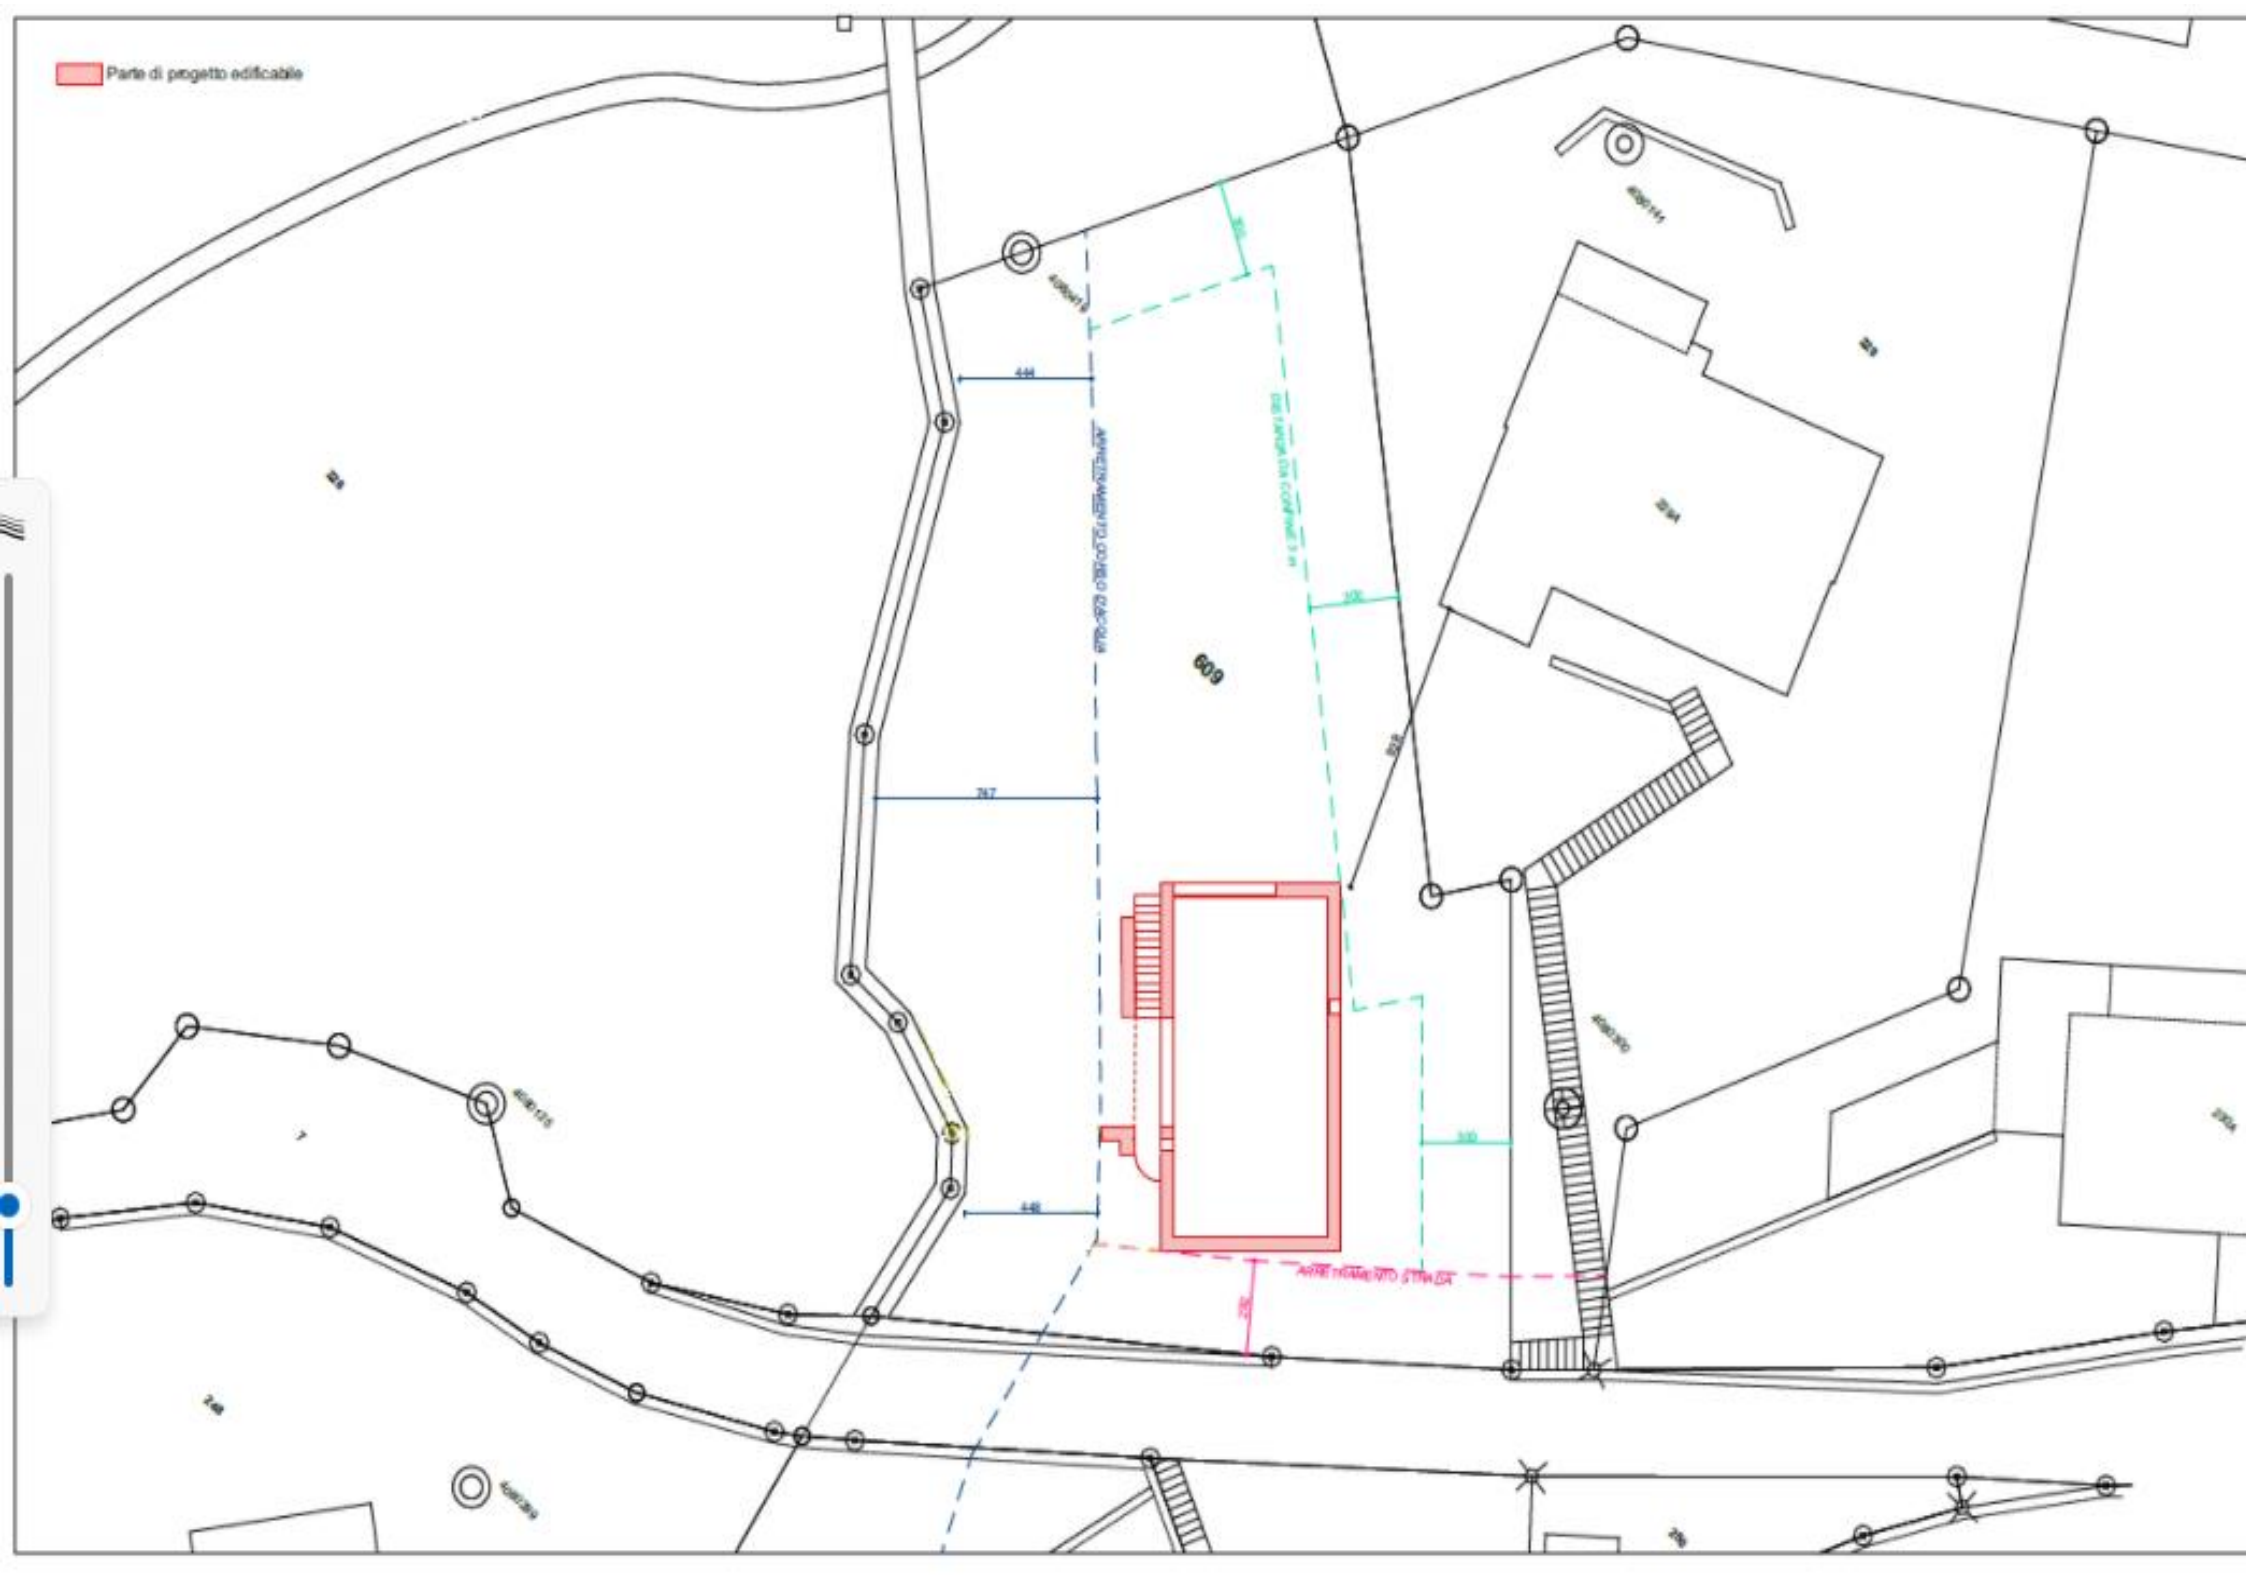

Parte di progetto edificabile