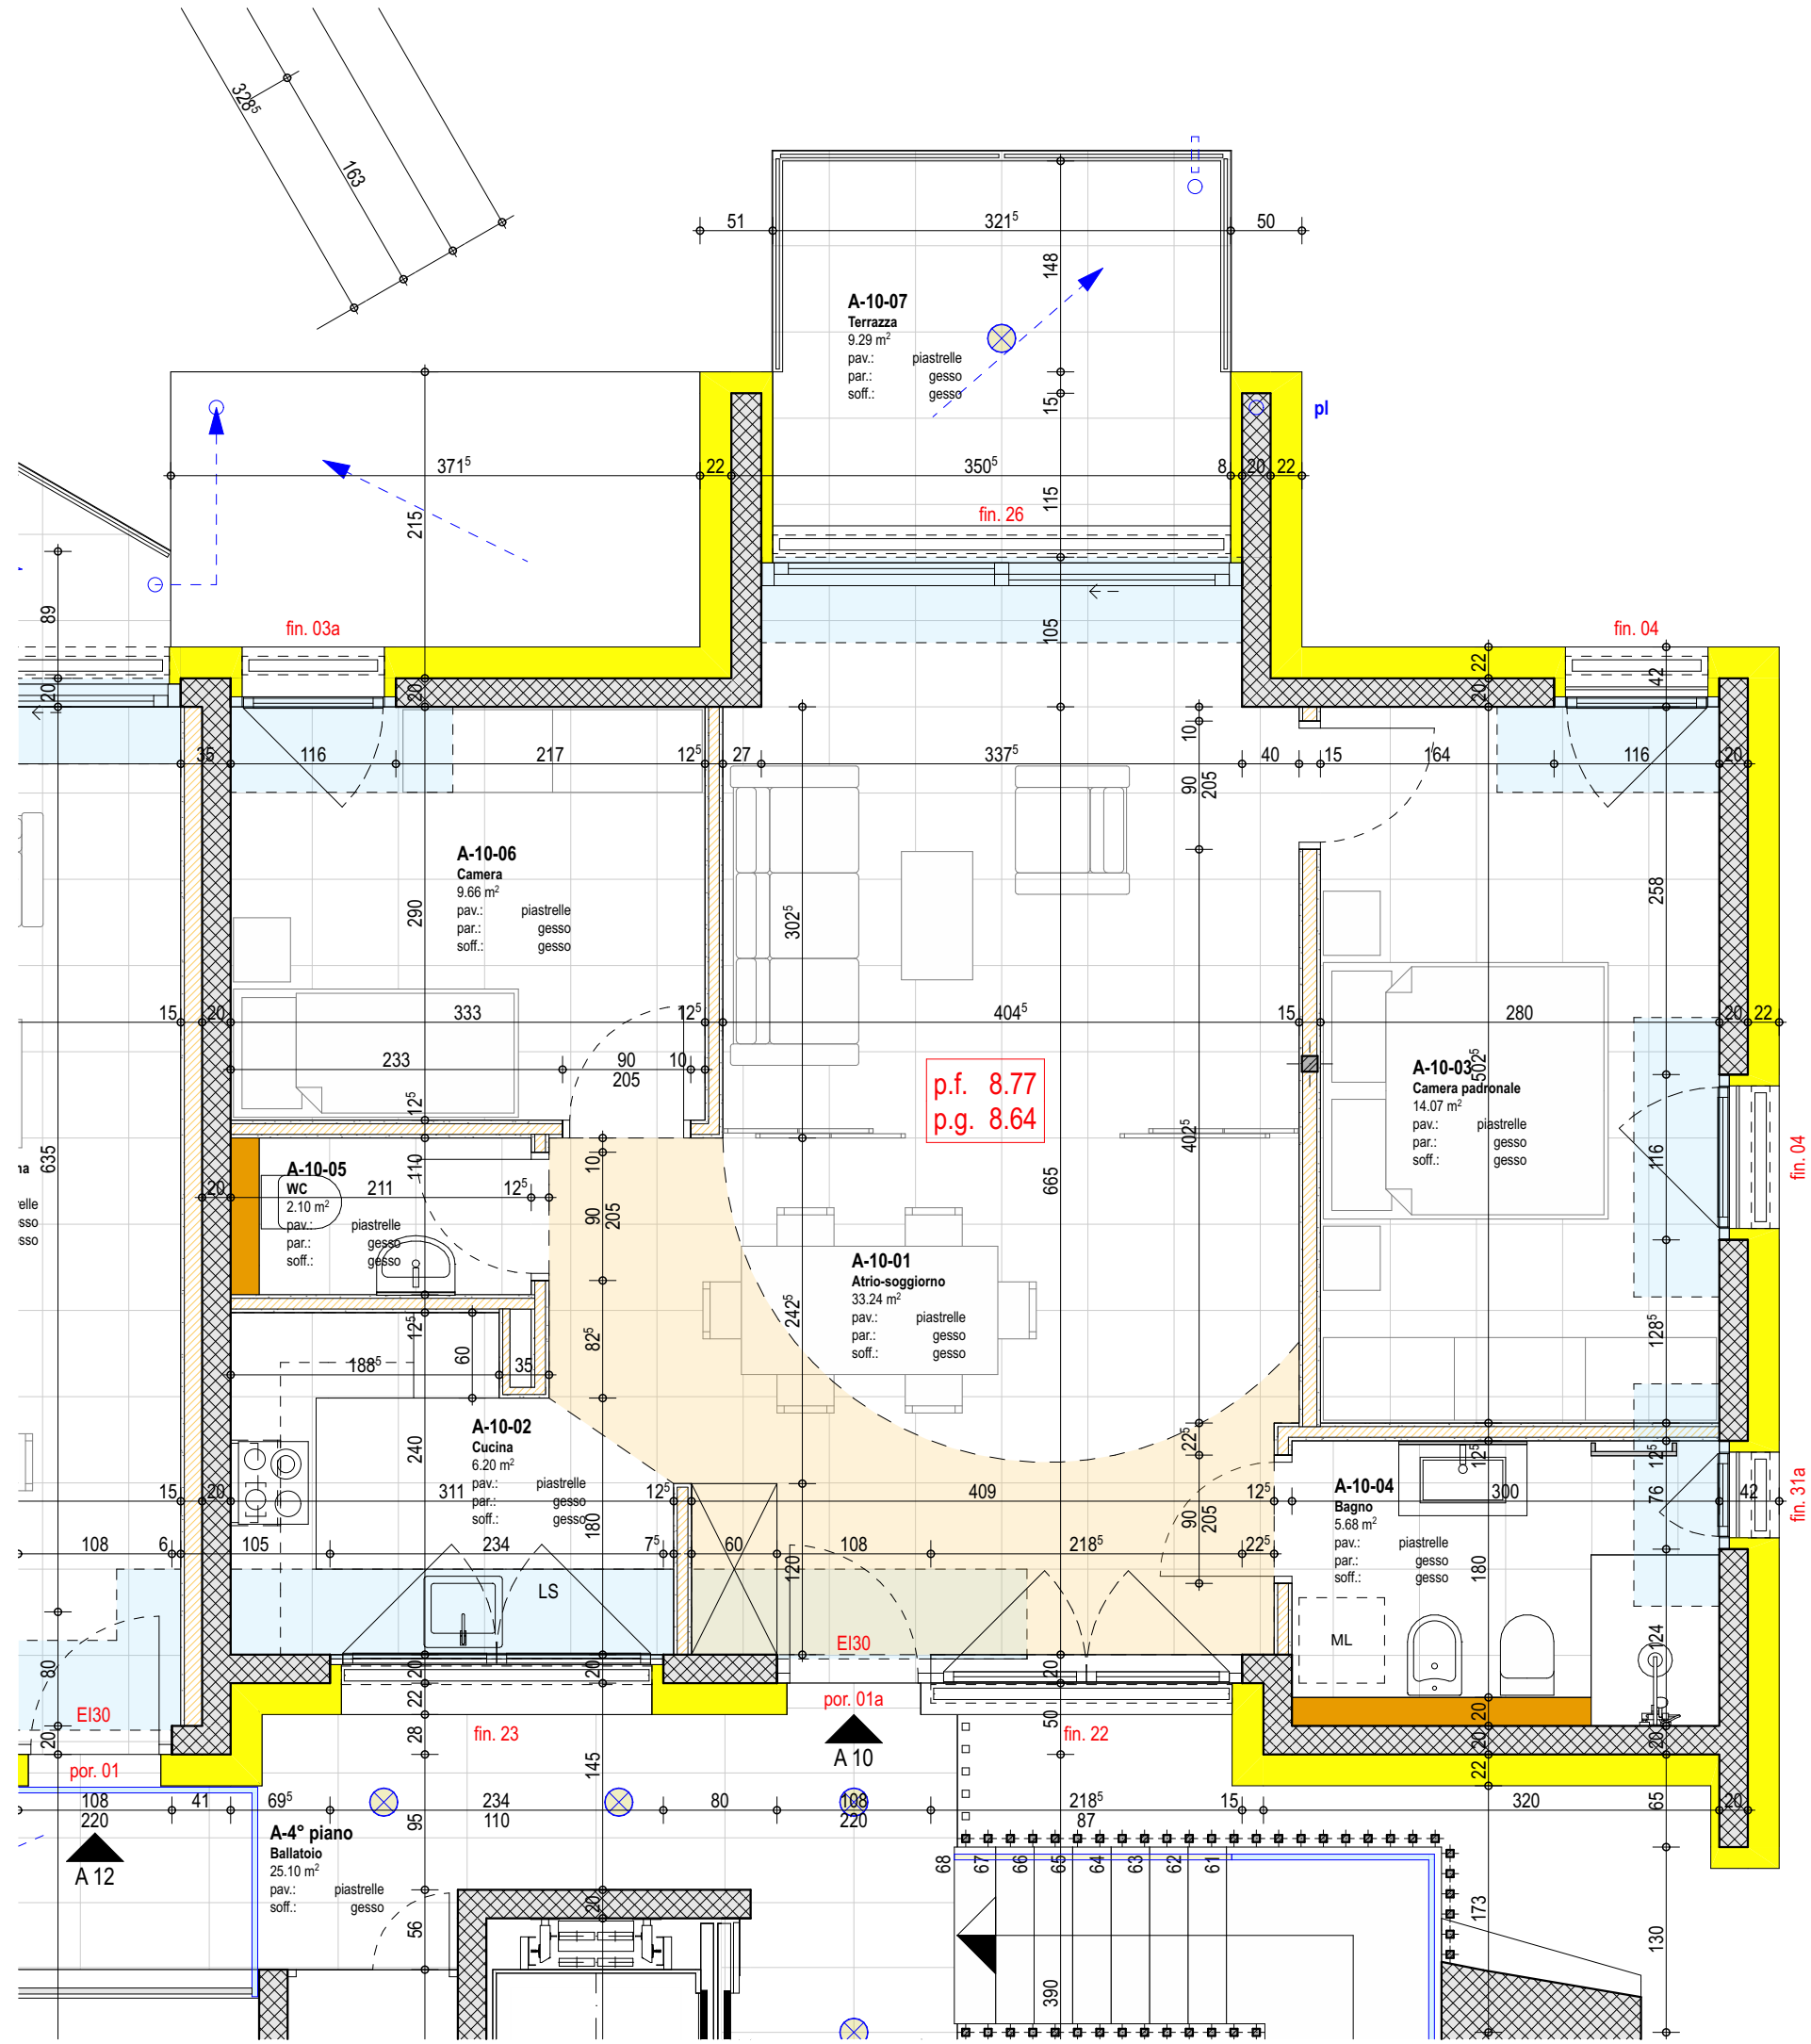

nome file: 140-GIU-ES-PRO-2021.10.06.pln
numero piano: GIU-TreVie - App. tipo.10
scala: 1:50
eseguito: andrea berguglia
dimensione piano: A3
data: luglio 2018
ultimo aggiornamento: martedì, 1 febbraio 2022

fin. 04a

fin. 31