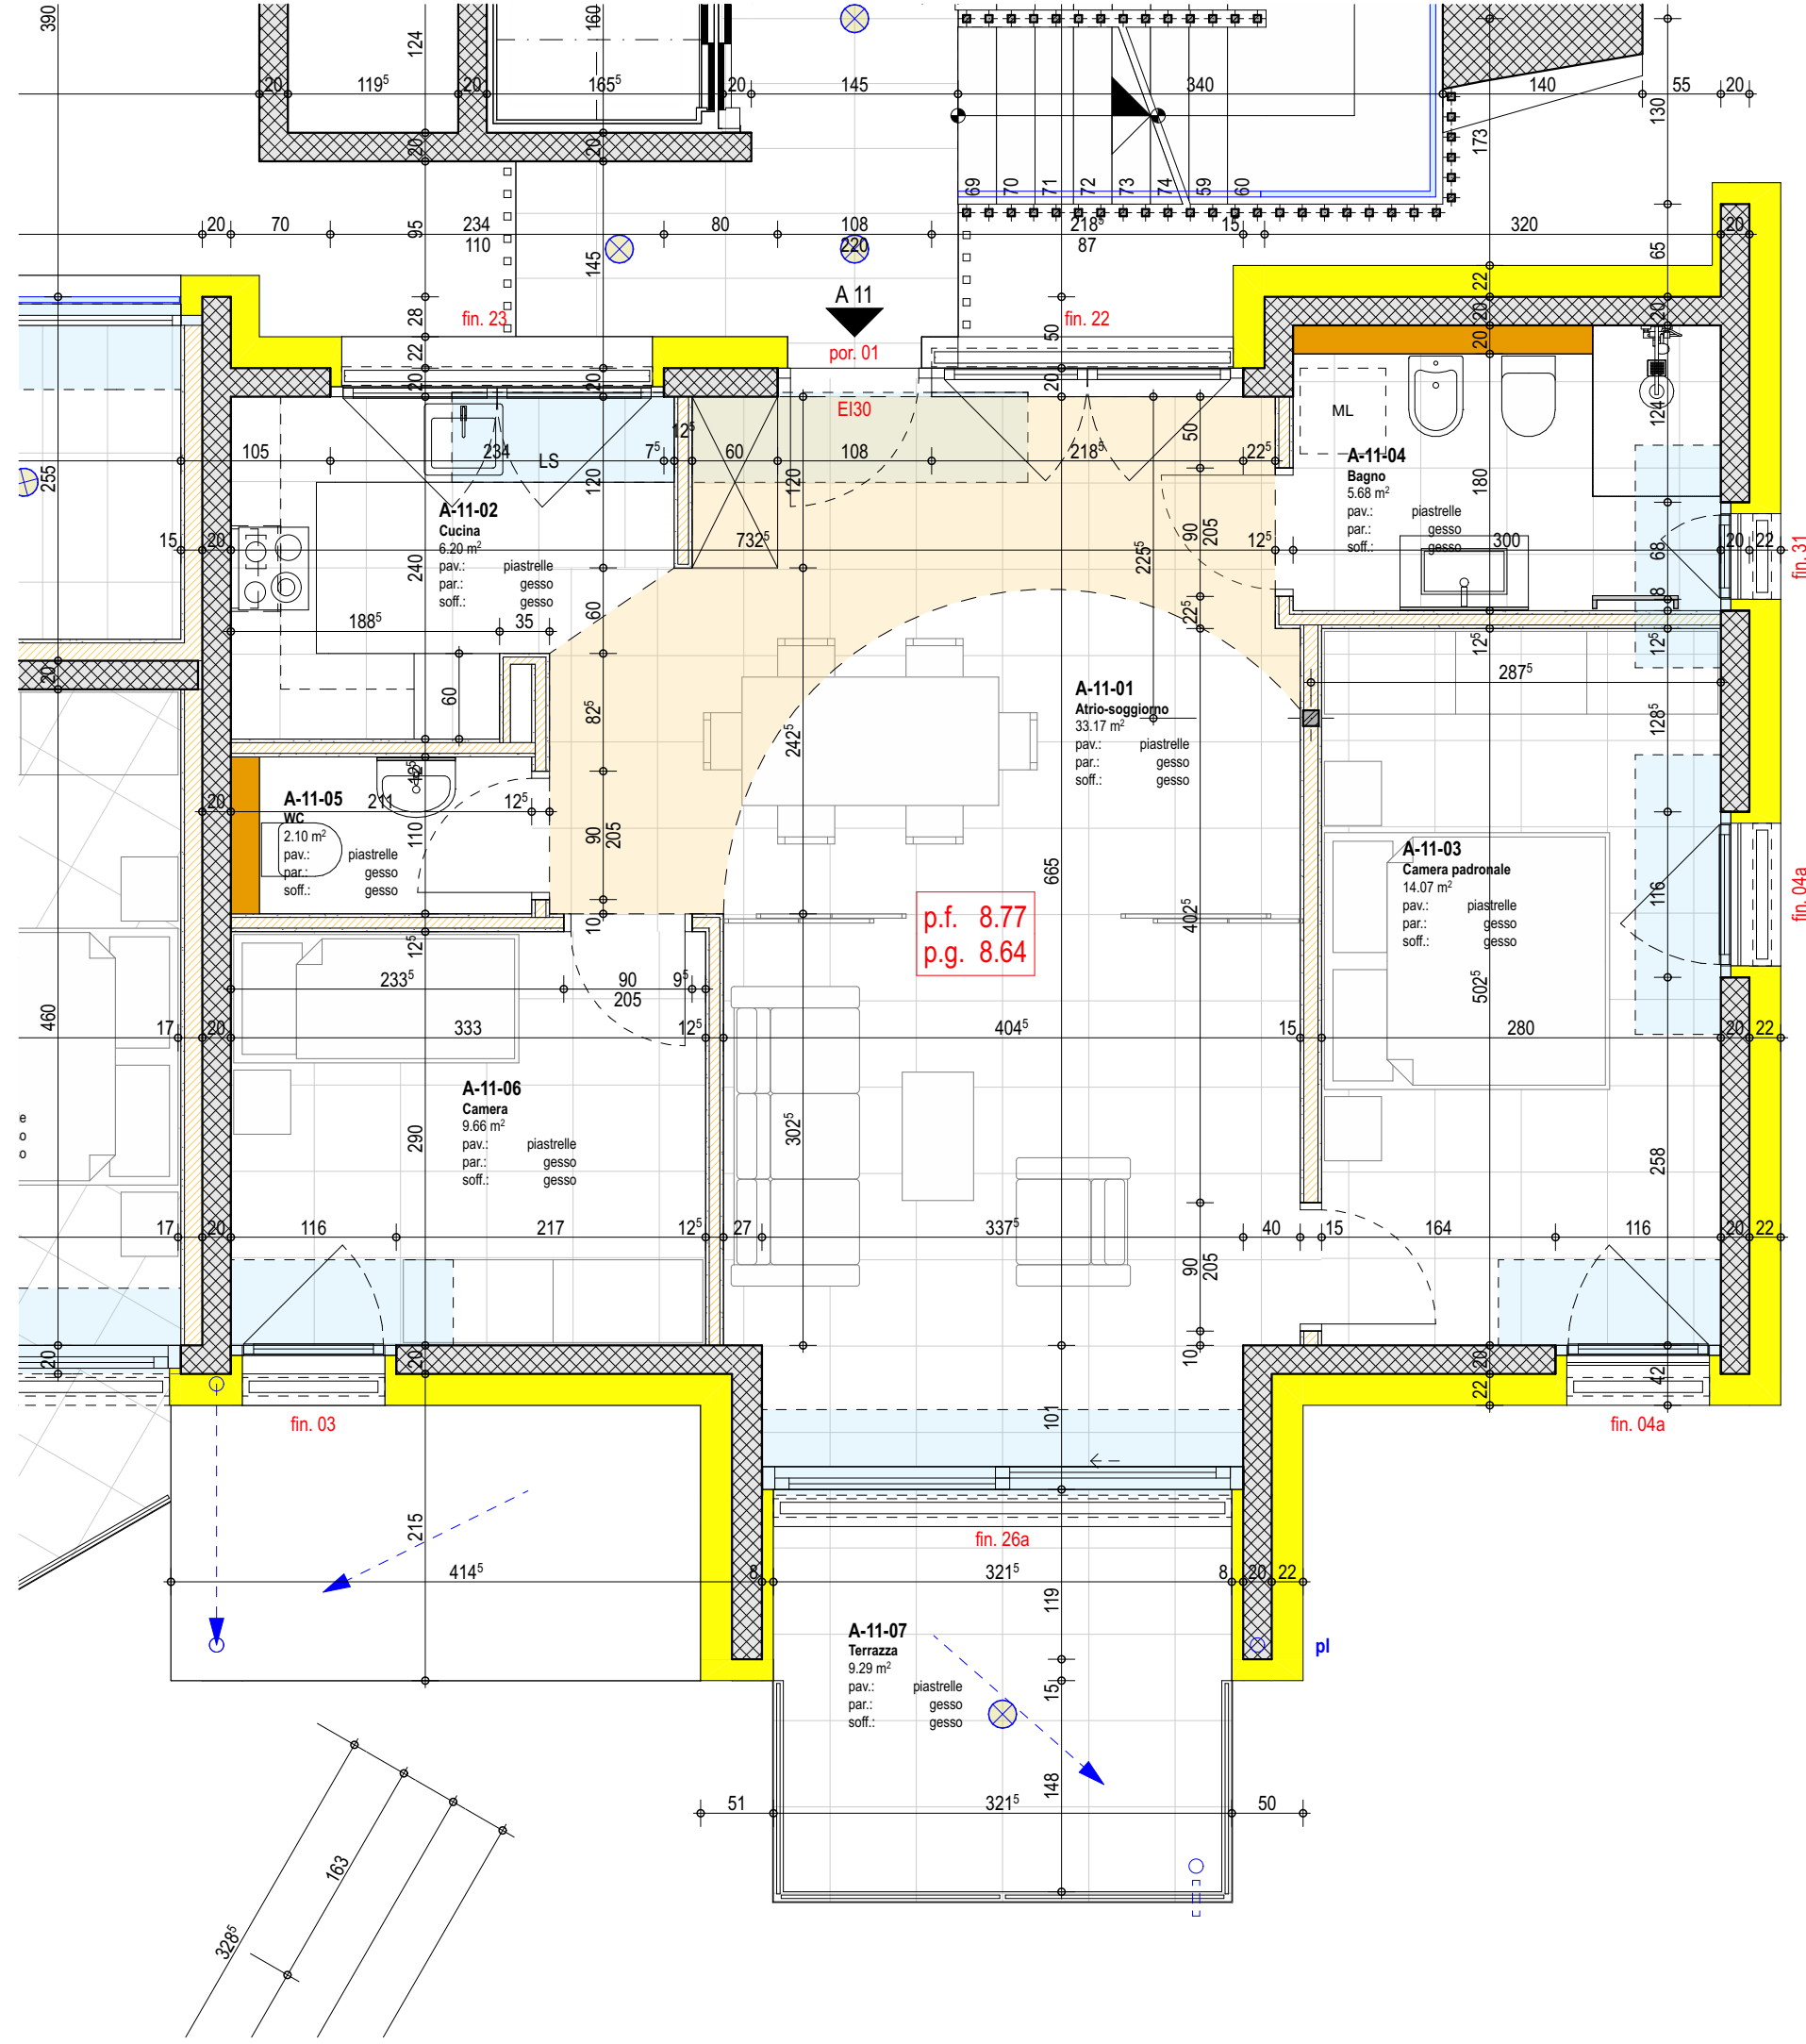

nome file: 140-GIU-ES-PRO-2021.10.06.pln
numero piano: GIU-TreVie - App. tipo.10
scala: 1:50
eseguito: andrea berguglia
dimensione piano: A3
data: luglio 2018
ultimo aggiornamento: martedì, 1 febbraio 2022

fin. 04a

fin. 31