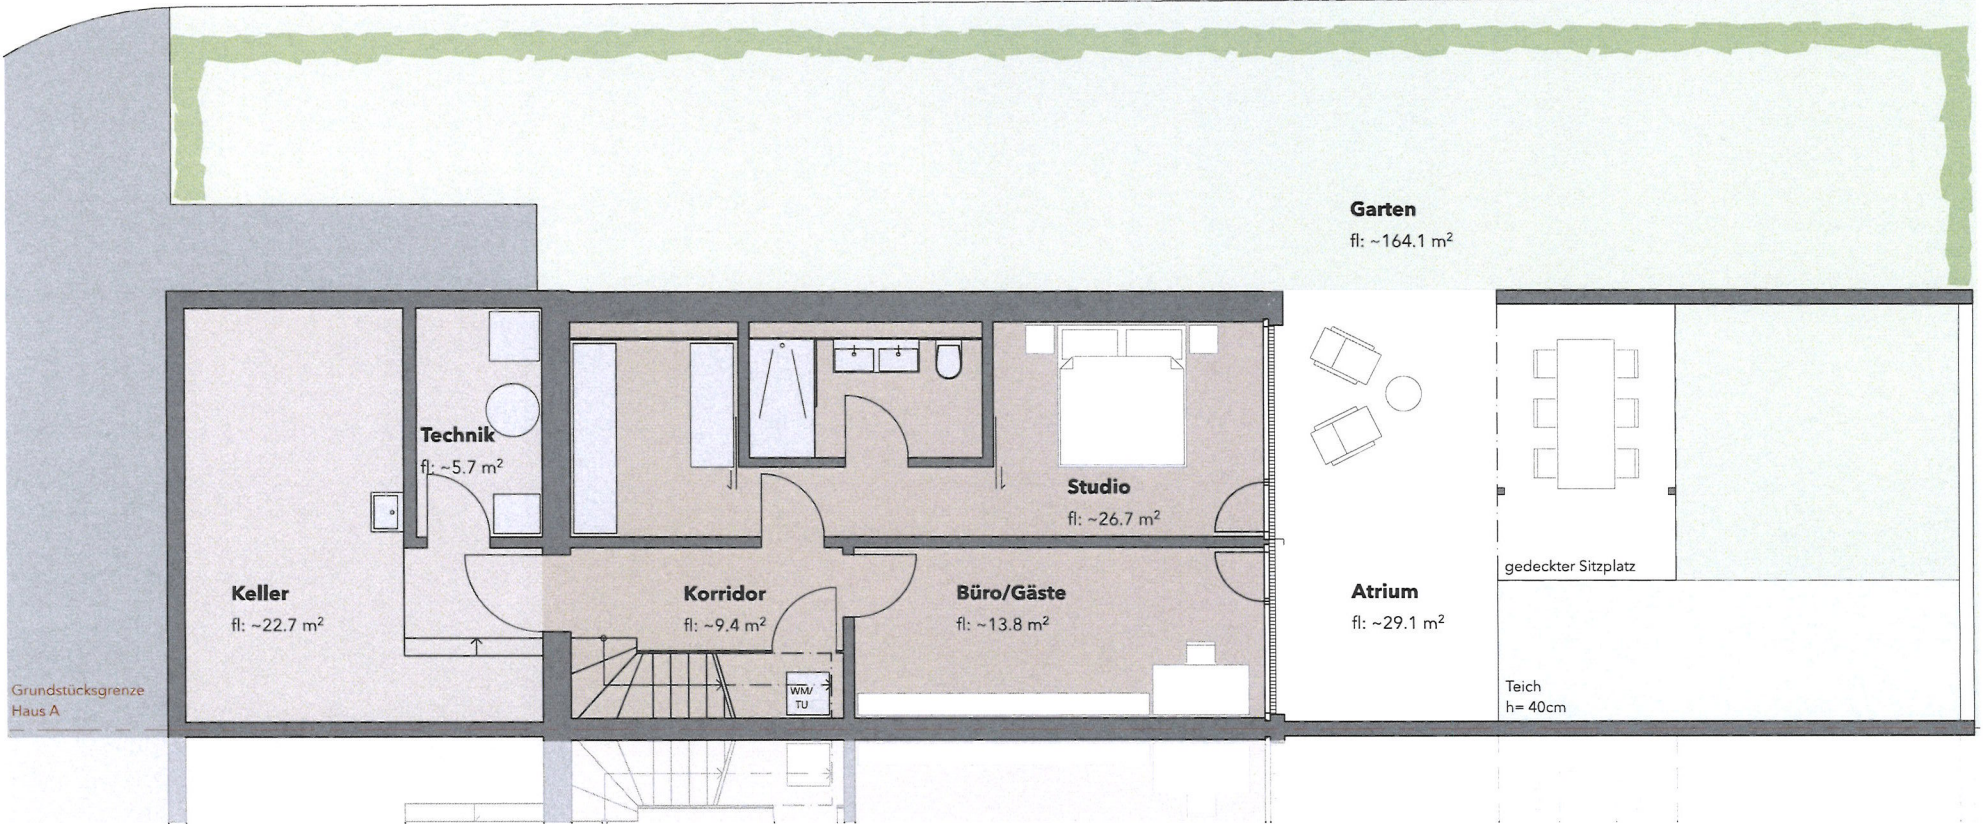

Haus A Gartengeschoss

Haus A inkl. Carport

5.5 Zimmer	
Nettowoohnfläche	137.7 m ²
Nebennutzfläche (Keller/Technik)	28.4 m ²
Loggia	12.8 m ²
Dachterrasse	24.8 m ²
Garten (Atrium/Teich/Umgebung)	164.1 m ²
Grundstücksfläche	309.0 m ²

Garten

fl: ~164.1 m²

Haus A Erdgeschoss

Haus A Obergeschoss

Haus A Dachaufsicht

Grundstücksgrenze
Haus A