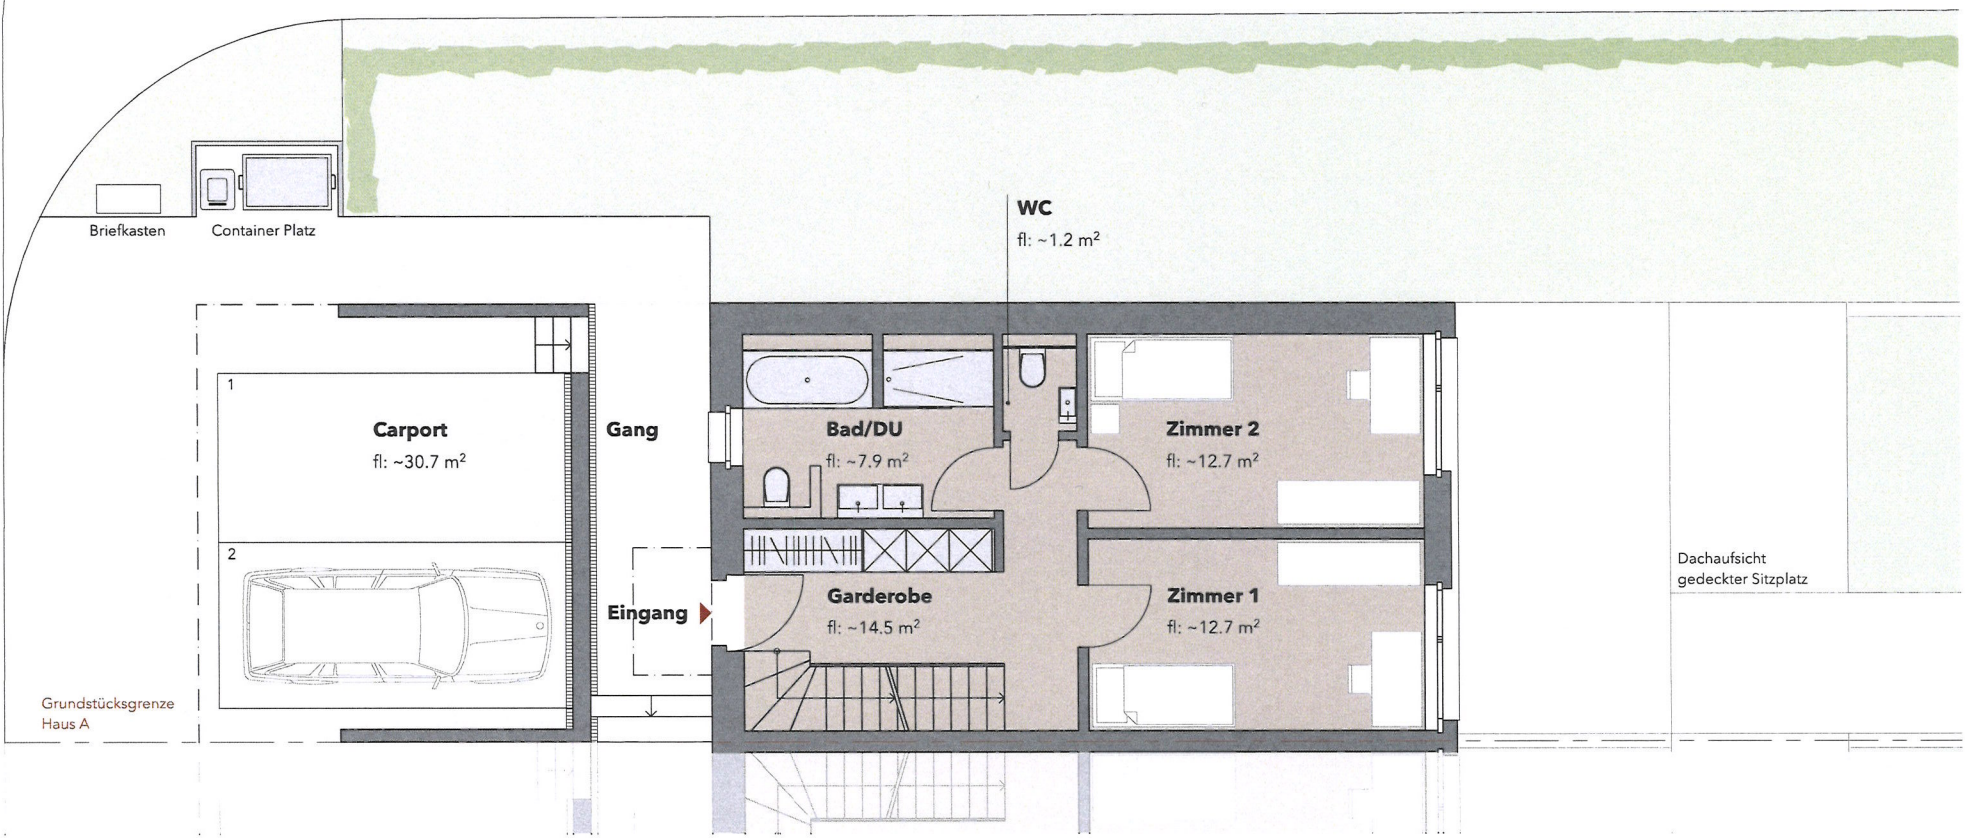

Haus A Gartengeschoss

Haus A inkl. Carport

5.5 Zimmer	
Nettowoohnfläche	137.7 m ²
Nebennutzfläche (Keller/Technik)	28.4 m ²
Loggia	12.8 m ²
Dachterrasse	24.8 m ²
Garten (Atrium/Teich/Umgebung)	164.1 m ²
Grundstücksfläche	309.0 m ²

Garten

fl: ~164.1 m²

Haus A Erdgeschoss

Haus A Obergeschoss

Haus A Dachaufsicht

Grundstücksgrenze
Haus A