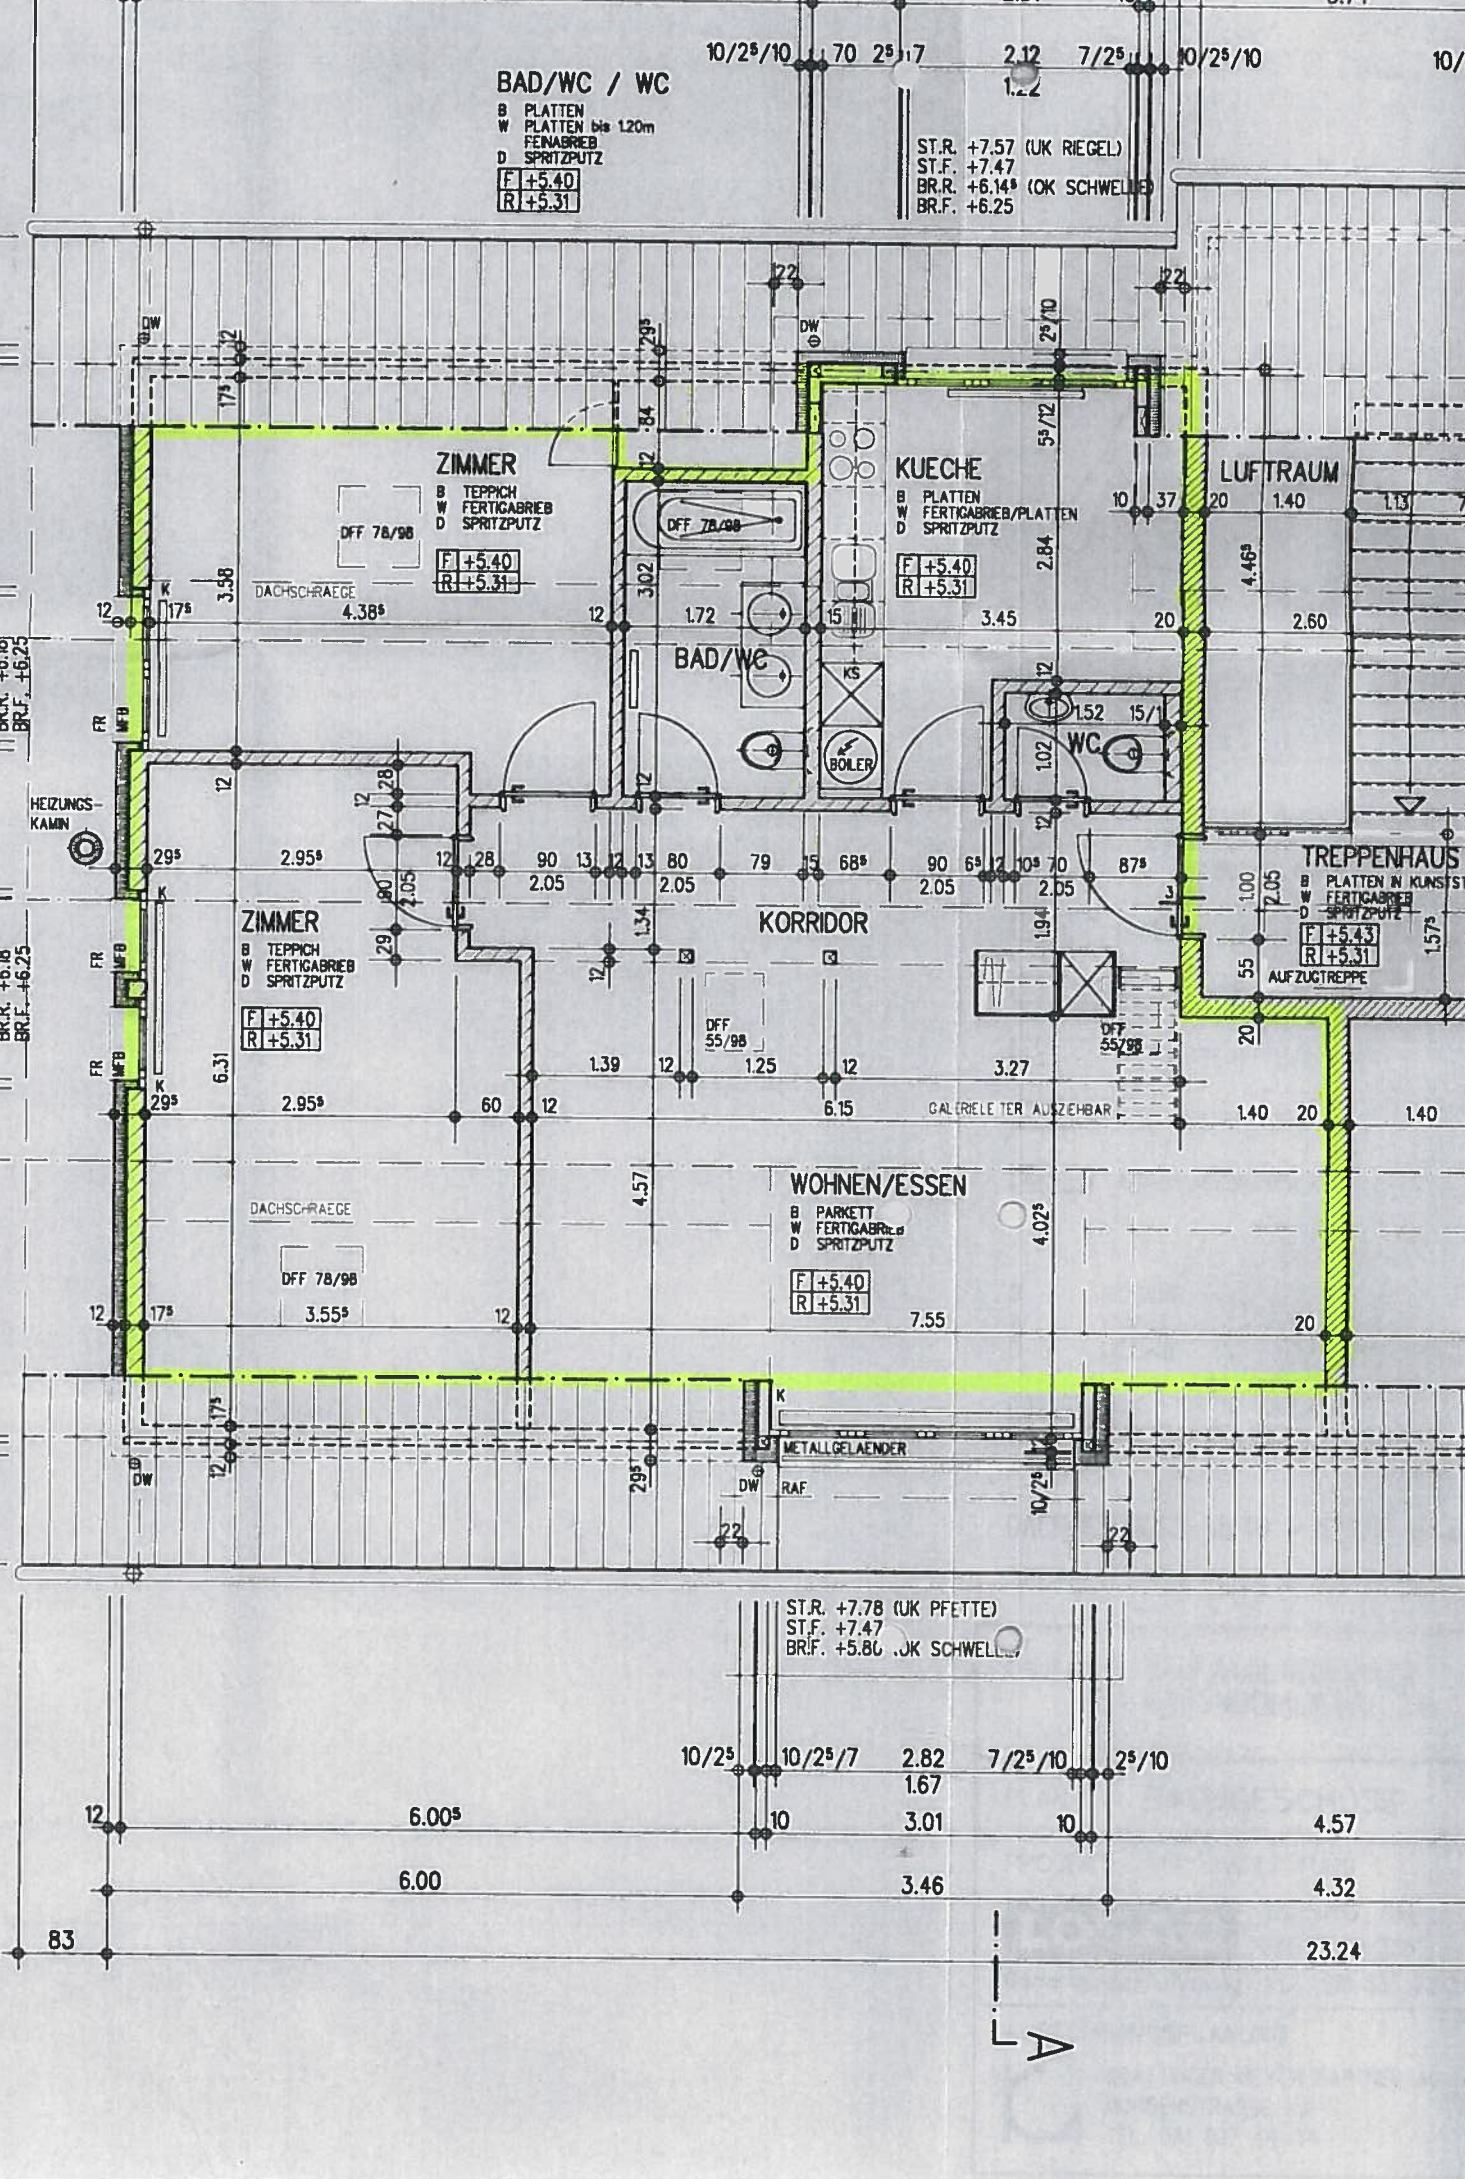

BAD/WC / WC

B PLATTEN
W PLATTEN bis 120cm
FENSTER
D SPRITZPUTZ
F +5.40
R +5.31

ST.R. +7.57 (UK RIEGEL)
ST.F. +7.47
BR.R. +6.14 (OK SCHWELLE)
BR.F. +6.25

ZIMMER

B TEPPICH
W FERTIGARBEIT
D SPRITZPUTZ
DFF 78/98
F +5.40
R +5.31

KUECHE

B PLATTEN
W FERTIGARBEIT/PLATTEN
D SPRITZPUTZ
F +5.40
R +5.31

BAD/WC

B PLATTEN
W FERTIGARBEIT/PLATTEN
D SPRITZPUTZ
F +5.40
R +5.31

WC

ZIMMER

B TEPPICH
W FERTIGARBEIT
D SPRITZPUTZ
DFF 78/98
F +5.40
R +5.31

KORRIDOR

B PLATTEN
W FERTIGARBEIT
D SPRITZPUTZ
F +5.40
R +5.31

WOHNEN/ESSEN

B PARKETT
W FERTIGARBEIT
D SPRITZPUTZ
DFF 78/98
F +5.40
R +5.31

TREPPENHAUS

B PLATTEN IN KUNSTSTOFF
W FERTIGARBEIT
D SPRITZPUTZ
F +5.43
R +5.31

ST.R. +7.83
ST.F. +7.47
BR.R. +6.18
BR.F. +6.25

ST.R. +7.83
ST.F. +7.47
BR.R. +6.18
BR.F. +6.25

ST.R. +7.78 (UK PFETTE)
ST.F. +7.47
BR.F. +5.86 (OK SCHWELLE)

A-A