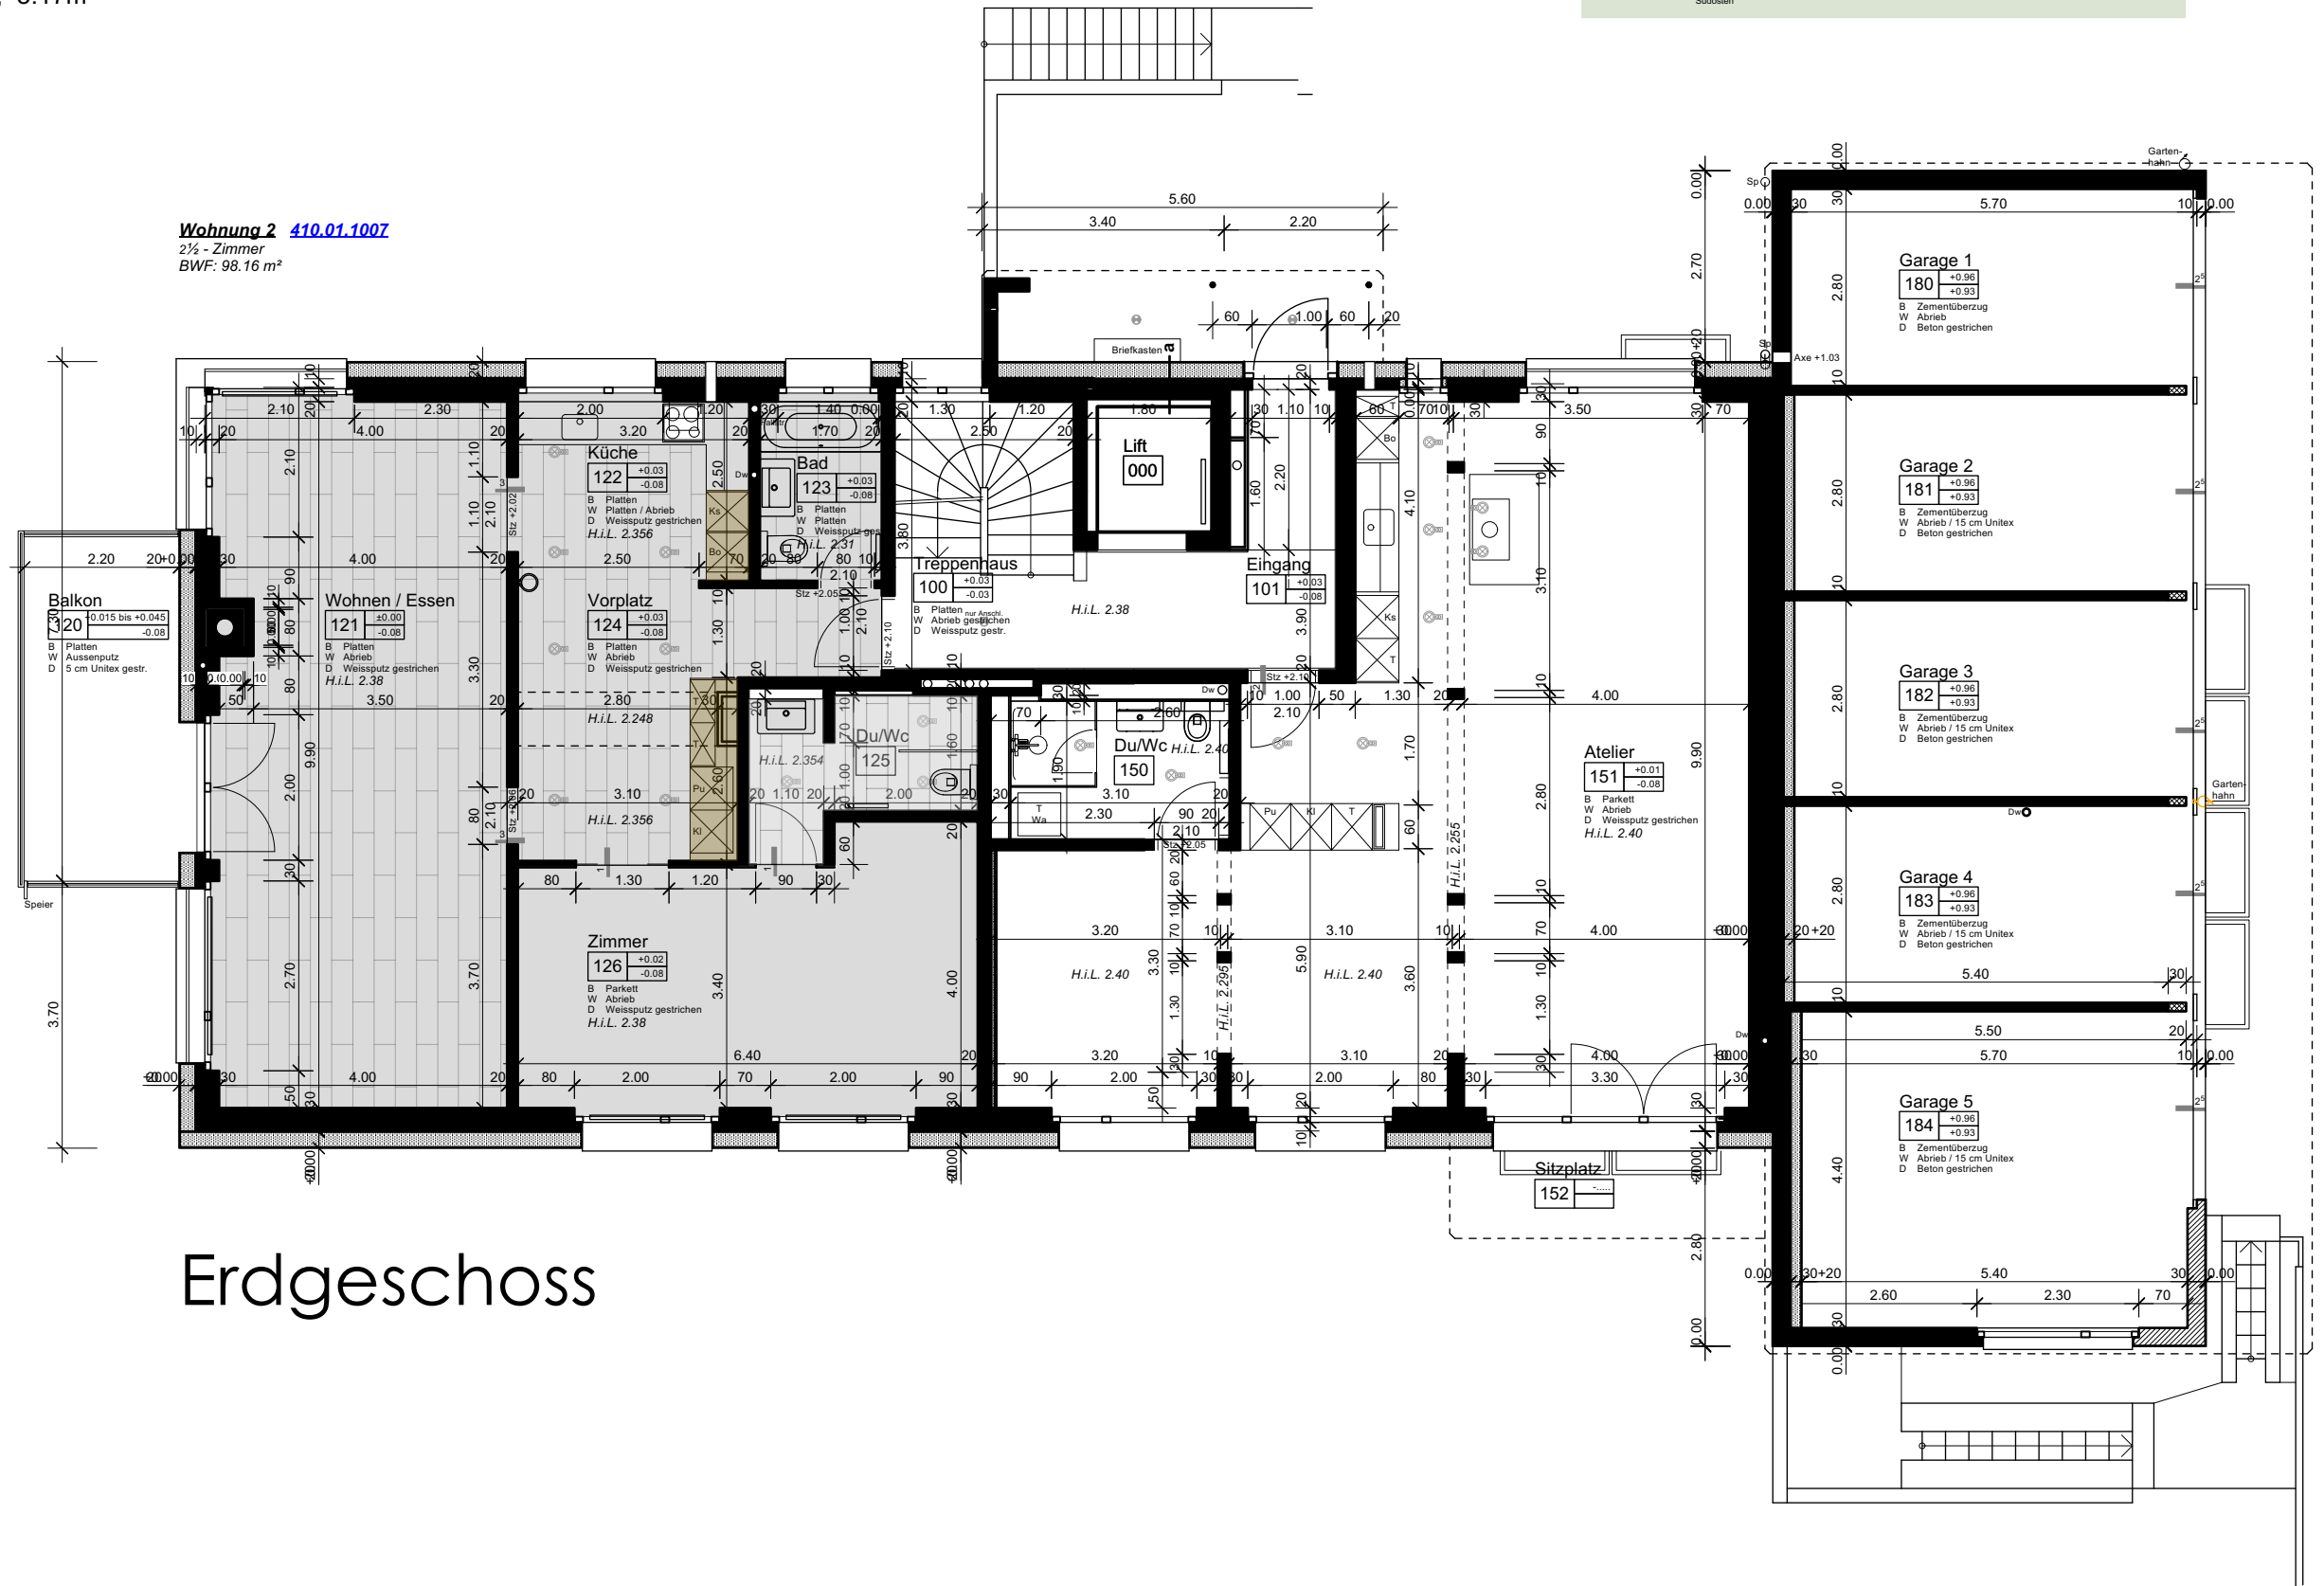

# Wohnung 1007, Forchstrasse 432, 8702 Zollikon

2½-Zimmer-Wohnung Erdgeschoss rechts, 98.16 m<sup>2</sup>

Zusätzlich zur Wohnfläche: Keller 2, 8.17m<sup>2</sup>

**Wohnung 2 410.01.1007**  
2½ - Zimmer  
BWF: 98.16 m<sup>2</sup>

## Erdgeschoss