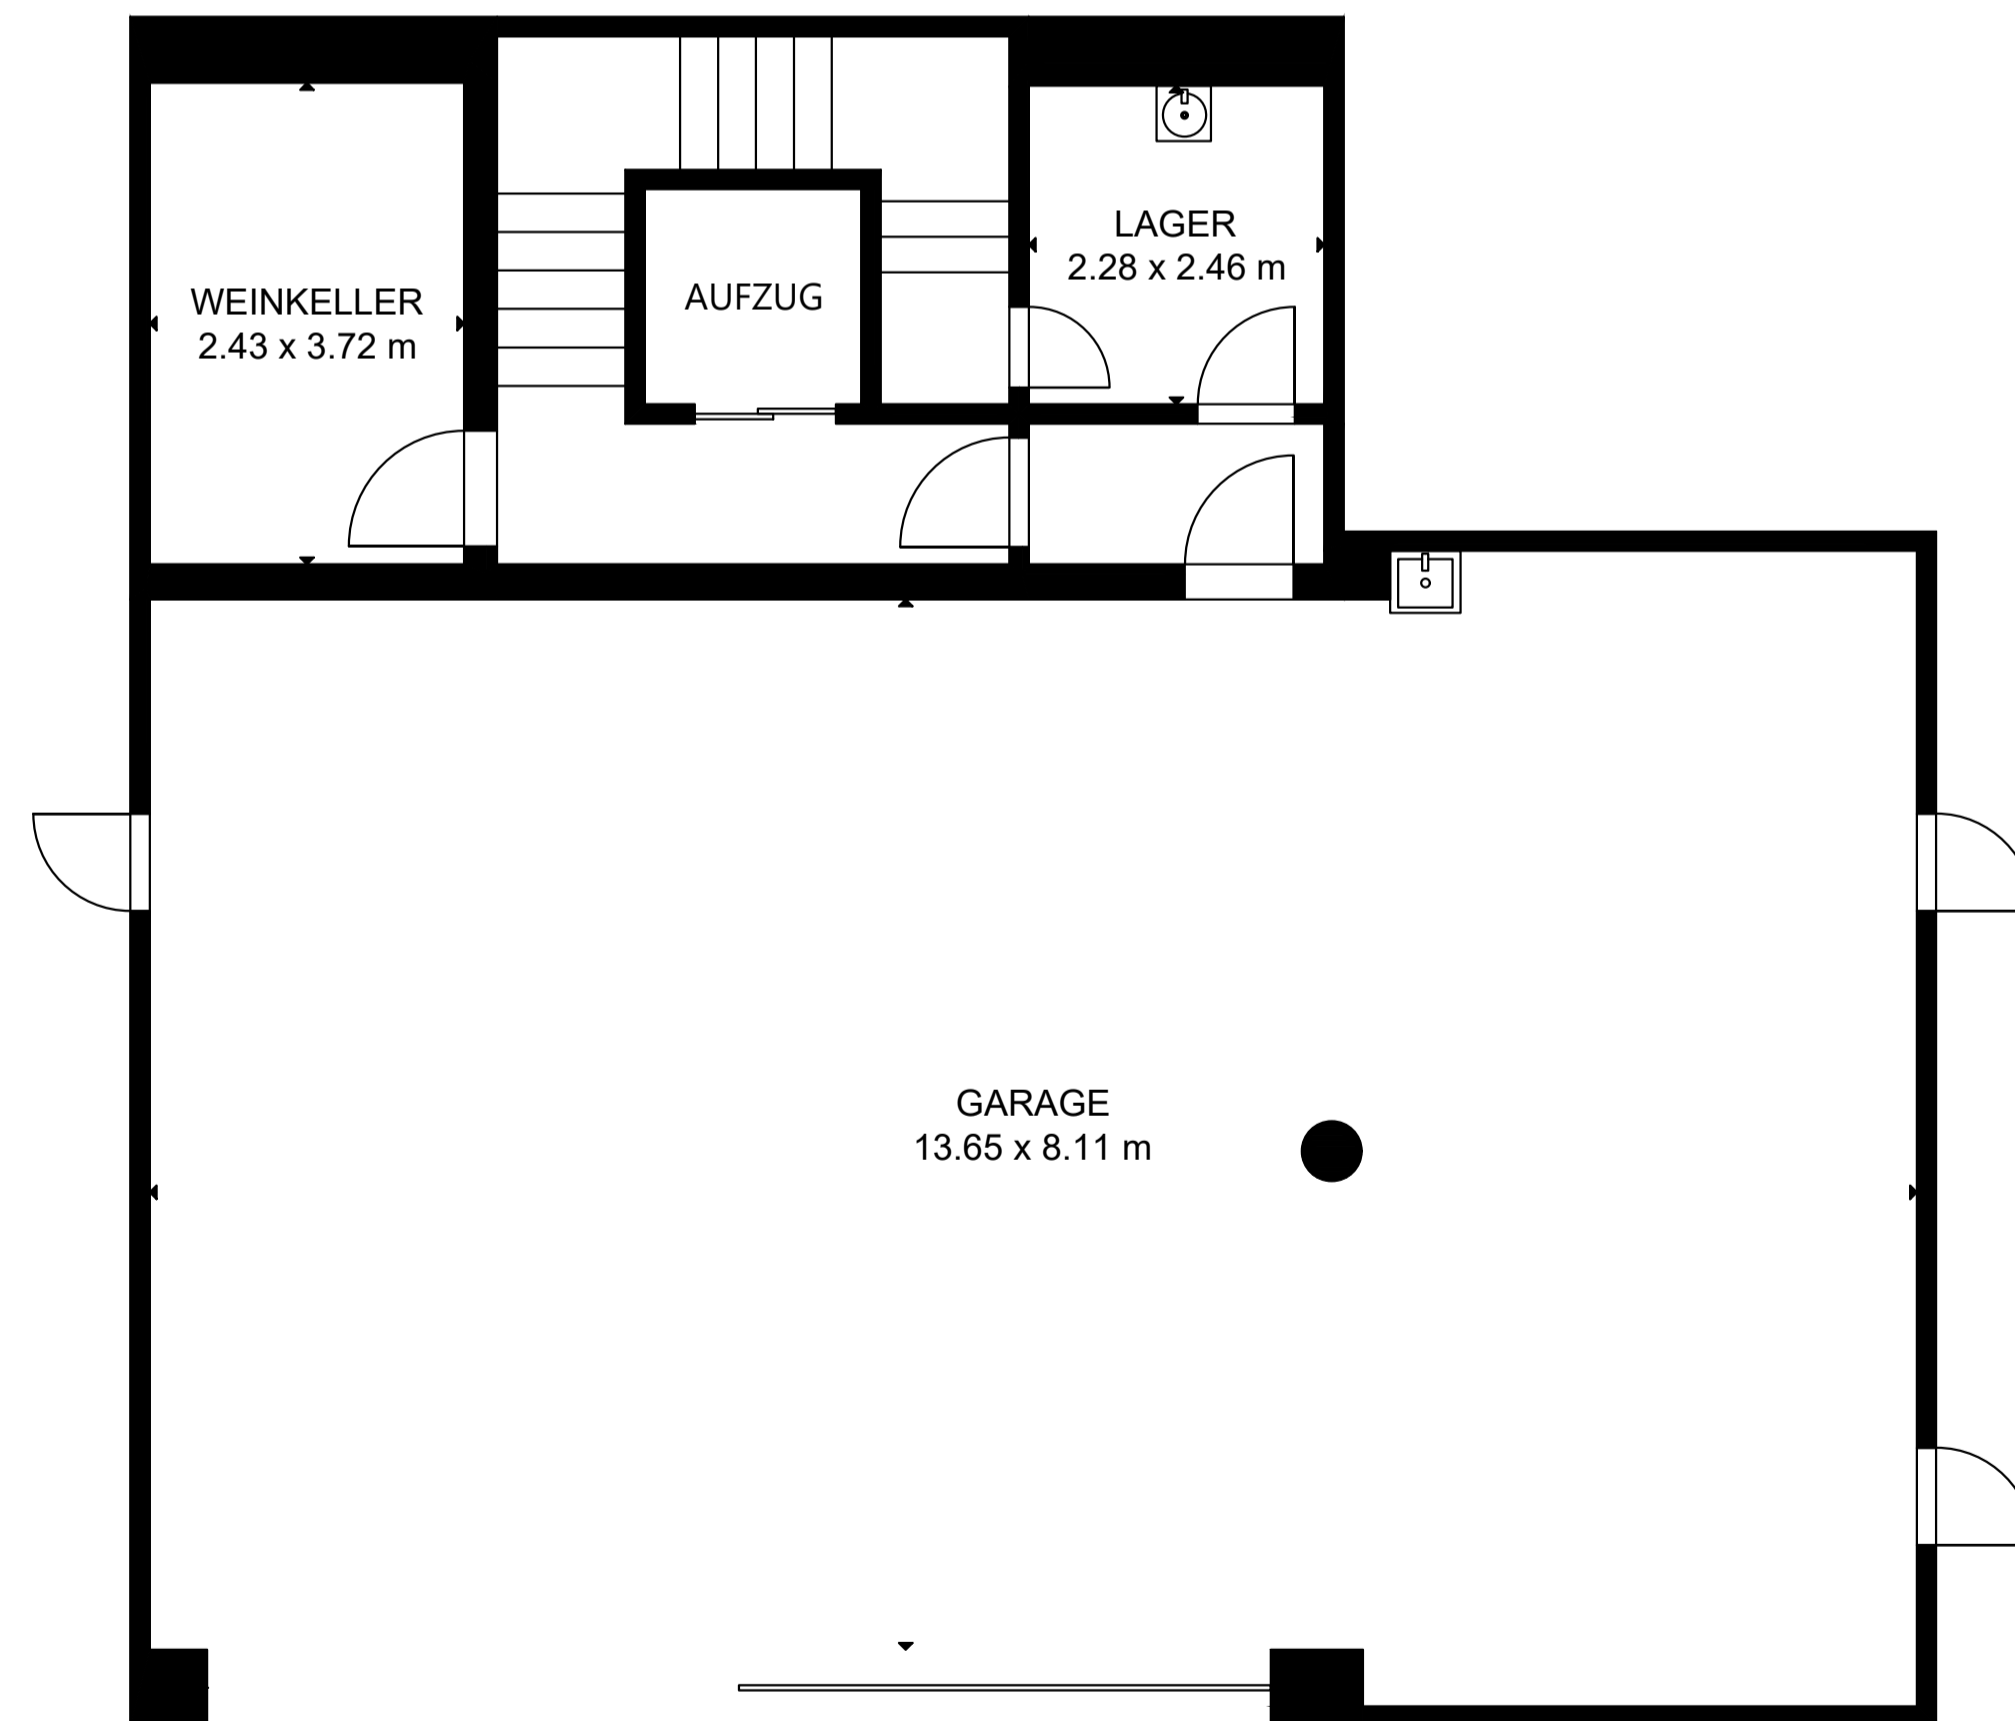

1.OBERGESCHOSS

2.OBERGESCHOSS

KELLERGESCHOSS

ERDGESCHOSS

BRUTTO INNENBEREICH
 GESAMT: 484 m²
 KELLERGESCHOSS: 35 m², ERDGESCHOSS: 50 m²
 1.OBERGESCHOSS: 247 m², 2.OBERGESCHOSS: 152 m²
 ZONEN AUSSCHLIEßEN: GARAGE: 114 m², TERRASSE: 60 m²
 PORTICO: 40 m²
 GRÖSSE UND ABMESSUNGEN SIND CA., IST VIELFÄLLIG.