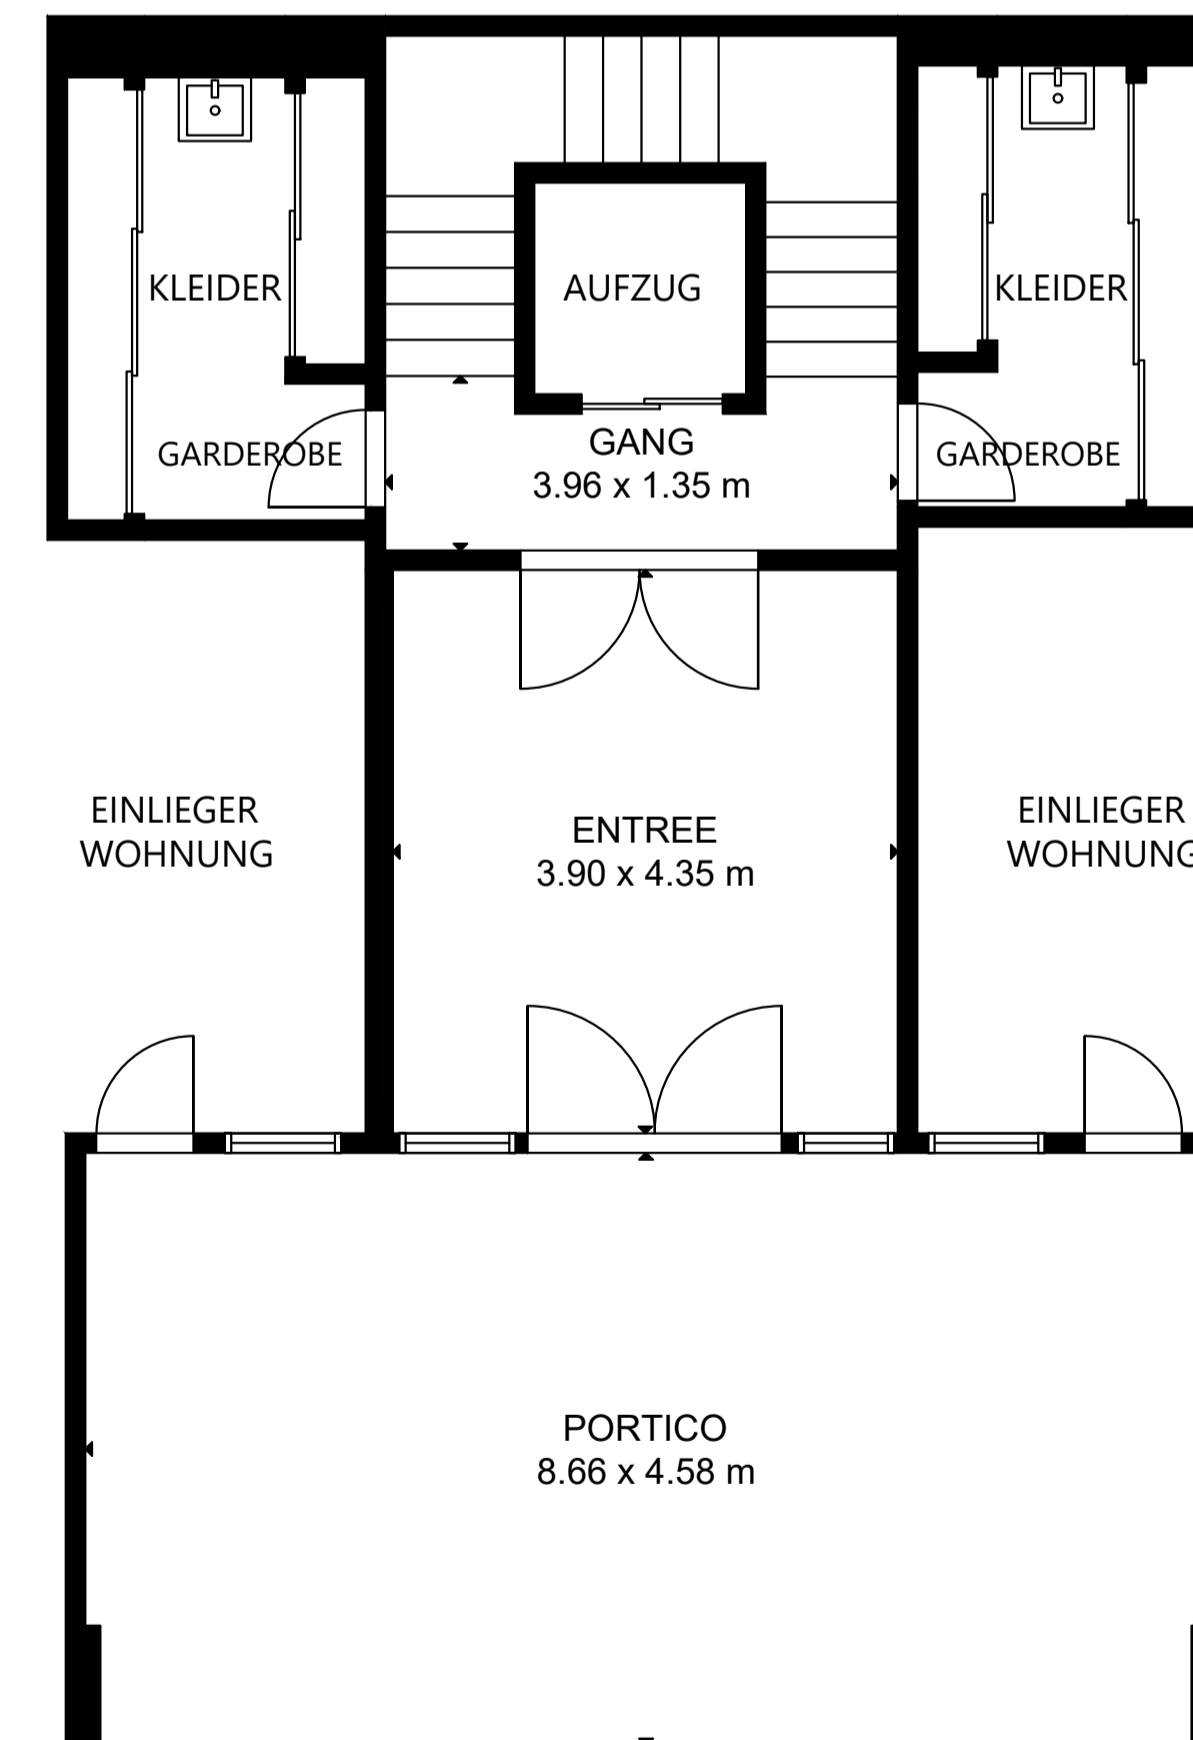

1.OBERGESCHOSS

2.OBERGESCHOSS

KELLERGESCHOSS

ERDGESCHOSS

BRUTTO INNENBEREICH
 GESAMT: 484 m²
 KELLERGESCHOSS: 35 m², ERDGESCHOSS: 50 m²
 1.OBERGESCHOSS: 247 m², 2.OBERGESCHOSS: 152 m²
 ZONEN AUSSCHLIEßEN: GARAGE: 114 m², TERRASSE: 60 m²
 PORTICO: 40 m²
 GRÖSSE UND ABMESSUNGEN SIND CA., IST VIELFÄLLIG.