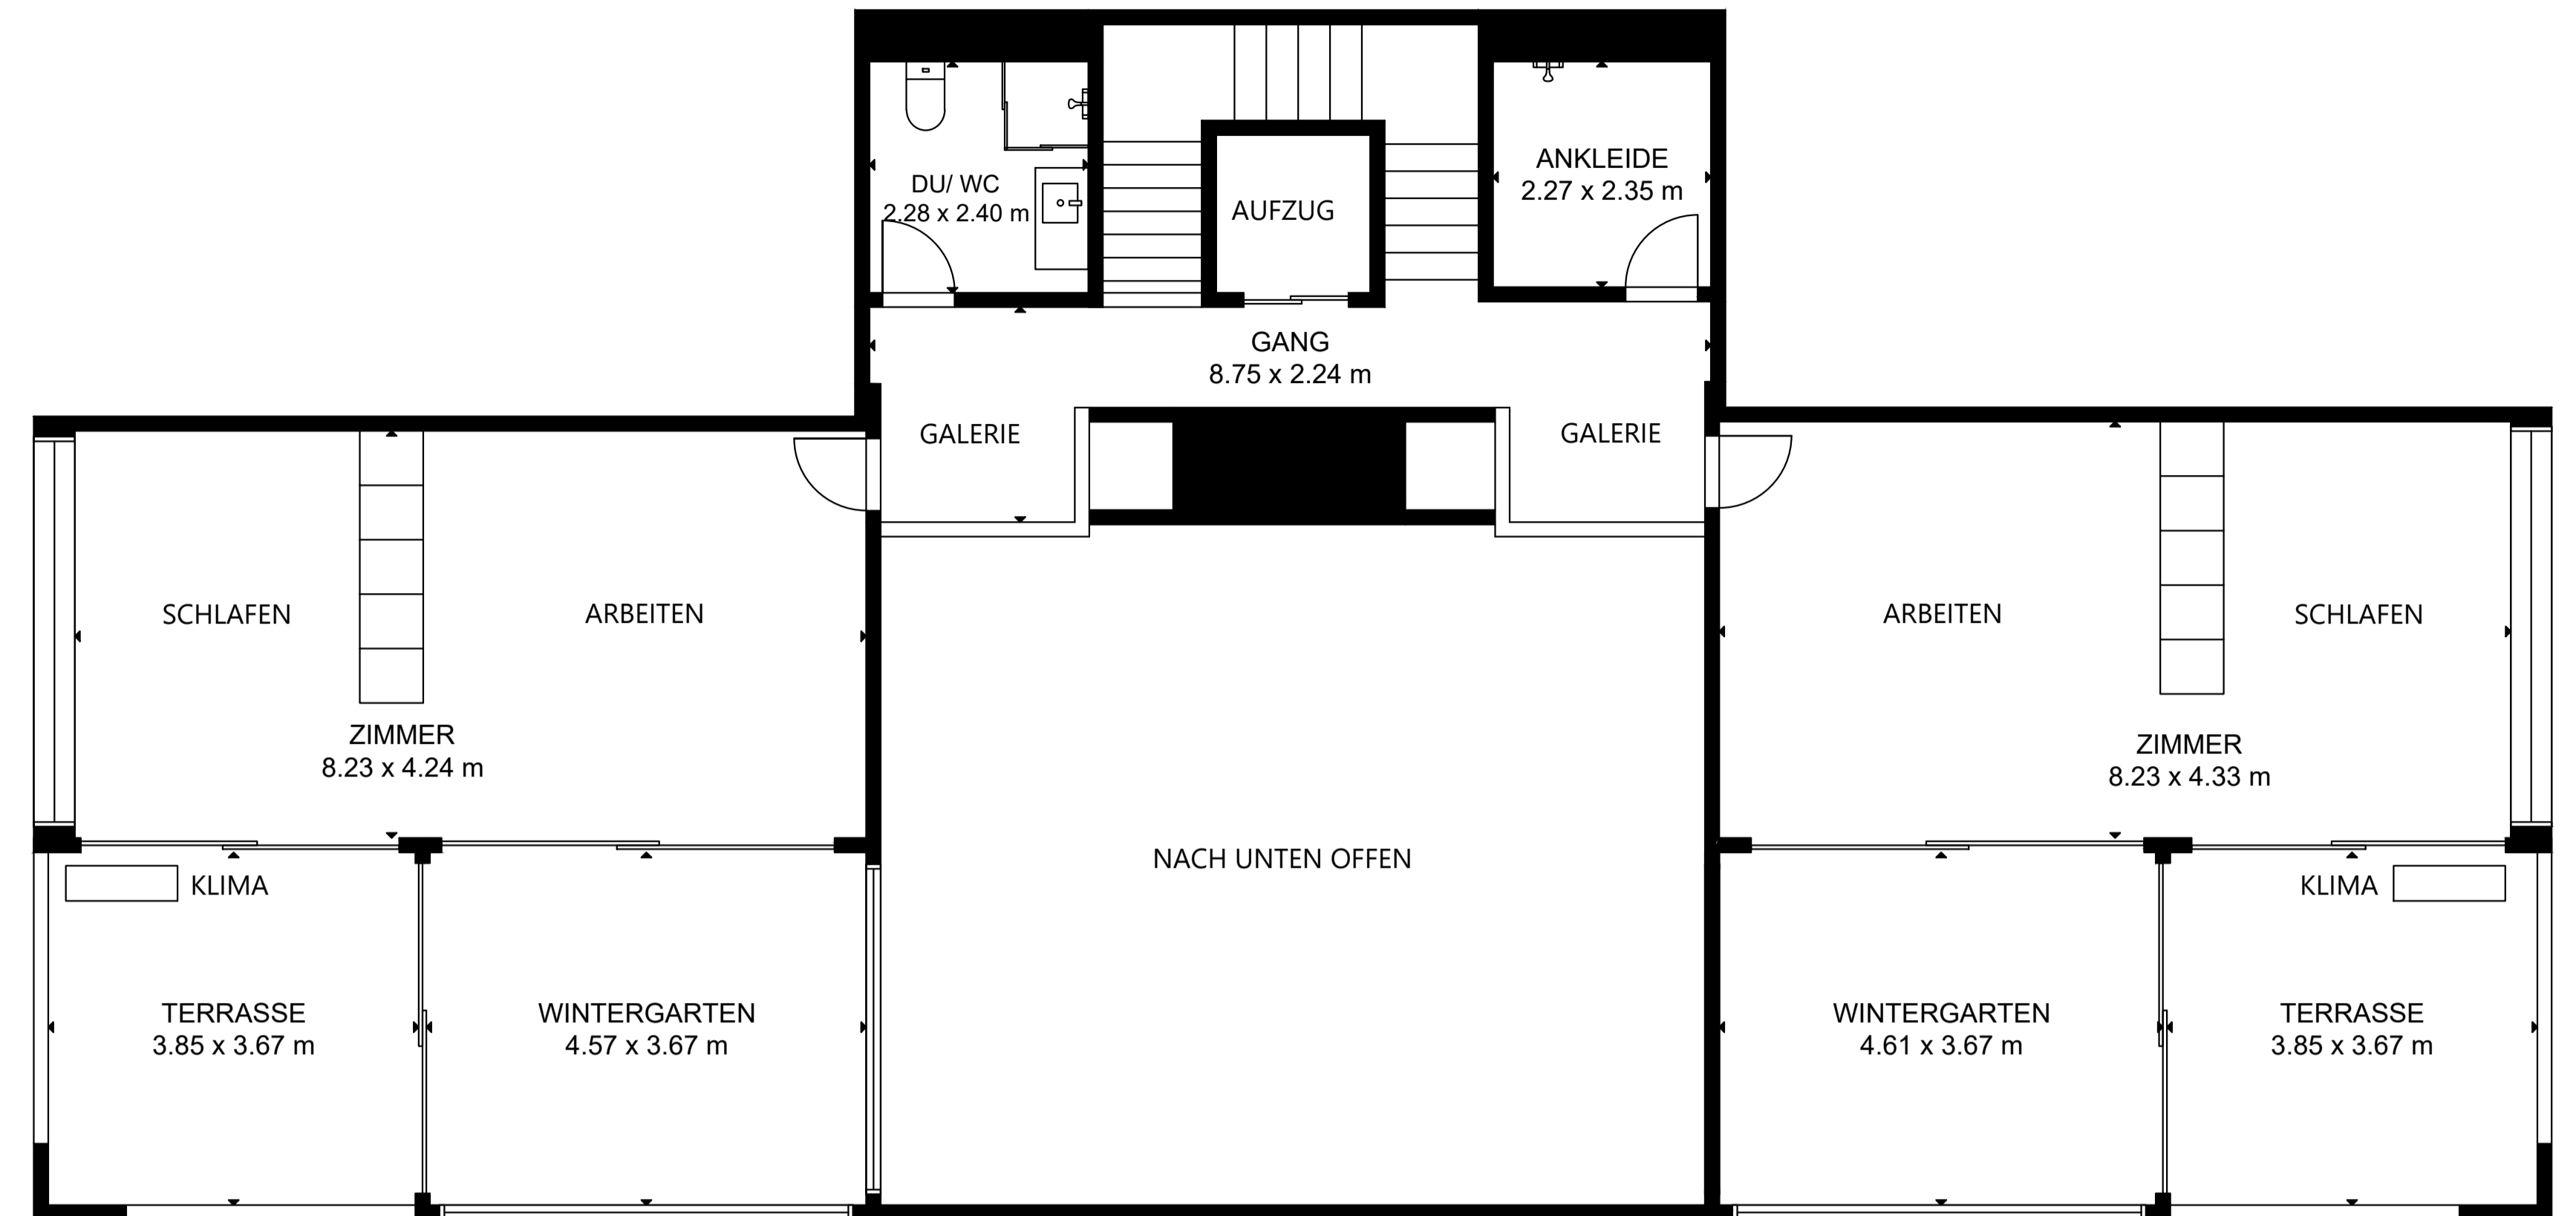

1.OBERGESCHOSS

2.OBERGESCHOSS

KELLERGESCHOSS

ERDGESCHOSS

BRUTTO INNENBEREICH
 GESAMT: 484 m²
 KELLERGESCHOSS: 35 m², ERDGESCHOSS: 50 m²
 1.OBERGESCHOSS: 247 m², 2.OBERGESCHOSS: 152 m²
 ZONEN AUSSCHLIEßEN: GARAGE: 114 m², TERRASSE: 60 m²
 PORTICO: 40 m²
 GRÖSSE UND ABMESSUNGEN SIND CA., IST VIELFÄLLIG.