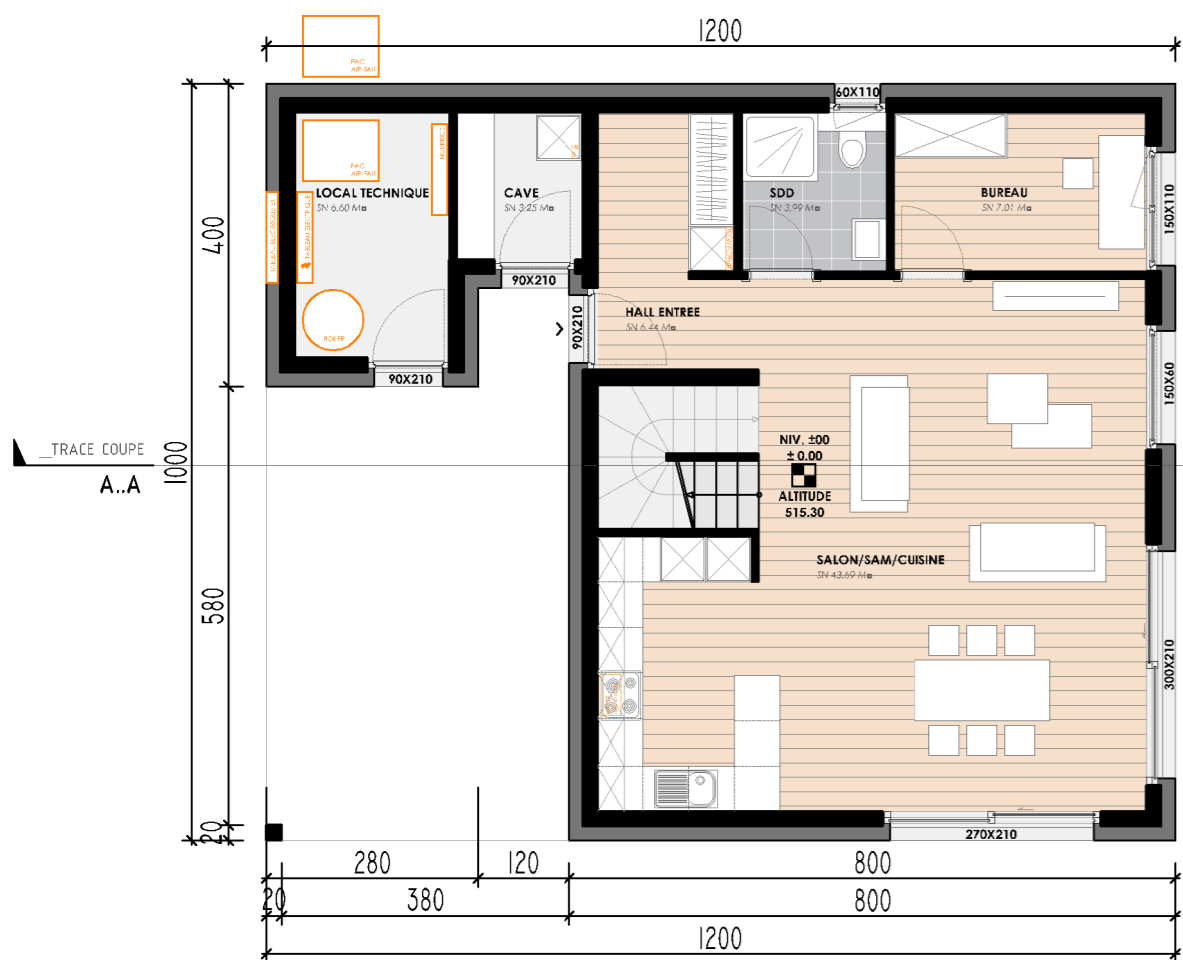

Architecture

Rouatope 2 | 1912 Leytron
Tél. 027.306.55.75
info@atelier1912.ch
ARCHITECTE HES
www.atelier1912.ch

Mise à l'enquête

PLAN N°2 - VILLA B

Objet : ELEVEN GARDEN
Commune : CHALAIS
Lieu dit : LES ZITTES
parcelle : 5521

Références

Date : 05.10.2022
N° affaire : 22-31
Des. : SR
Modif. :
Echelle : 1/100-1/500

Matérialité - volume

Signatures

Requérant :
Propriétaire :
Architecte :

NIVEAU 00
ECHELLE 1:100

NIVEAU 01
ECHELLE 1:100

COUPE A..A
ECHELLE 1:100

FACADE SUD-OUEST
ECHELLE 1:100

FACADE NORD-OUEST
ECHELLE 1:100

FACADE NORD-EST
ECHELLE 1:100

FACADE SUD-EST
ECHELLE 1:100

SITUATION
ECHELLE 1:500