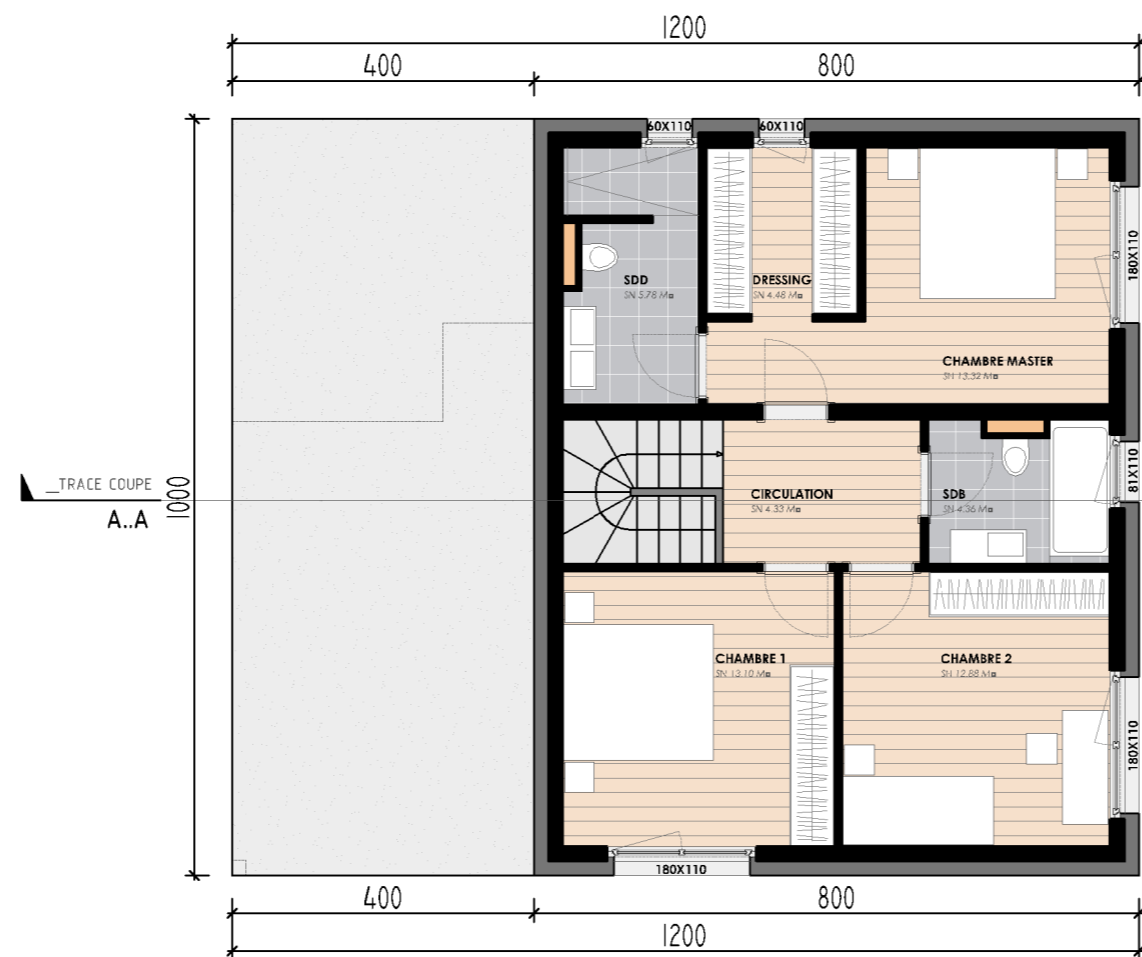

Architecture

Rouatope 2 | 1912 Leytron
Tél. 027.306.55.75
info@atelier1912.ch
ARCHITECTE HES
www.atelier1912.ch

Mise à l'enquête

PLAN N°2 - VILLA B

Objet : ELEVEN GARDEN
Commune : CHALAIS
Lieu dit : LES ZITTES
parcelle : 5521

Références

Date : 05.10.2022
N° affaire : 22-31
Des. : SR
Modif. :
Echelle : 1/100-1/500

Matérialité - volume

Signatures

Requérant :
Propriétaire :
Architecte :

NIVEAU 00
ECHELLE 1:100

NIVEAU 01
ECHELLE 1:100

COUPE A..A
ECHELLE 1:100

FACADE SUD-OUEST
ECHELLE 1:100

FACADE NORD-OUEST
ECHELLE 1:100

FACADE NORD-EST
ECHELLE 1:100

FACADE SUD-EST
ECHELLE 1:100

SITUATION
ECHELLE 1:500