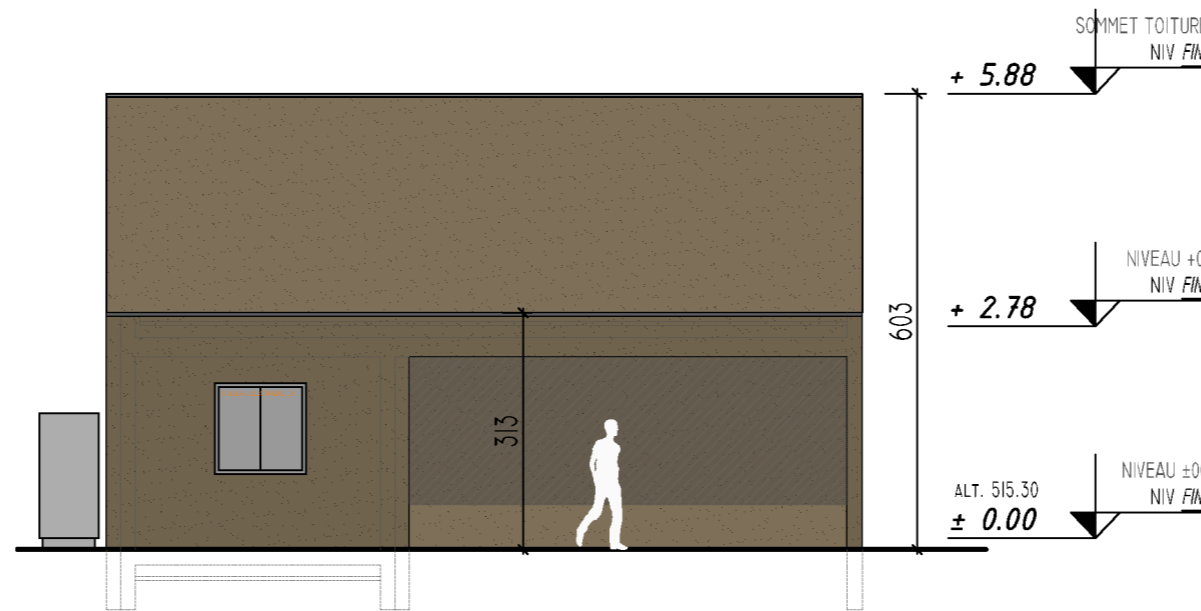

Architecture

Rouatope 2 | 1912 Leytron
Tél. 027.306.55.75
info@atelier1912.ch
ARCHITECTE HES
www.atelier1912.ch

Mise à l'enquête

PLAN N°2 - VILLA B

Objet : ELEVEN GARDEN
Commune : CHALAIS
Lieu dit : LES ZITTES
parcelle : 5521

Références

Date : 05.10.2022
N° affaire : 22-31
Des. : SR
Modif. :
Echelle : 1/100-1/500

Matérialité - volume

Signatures

Requérant :
Propriétaire :
Architecte :

NIVEAU 00
ECHELLE 1:100

NIVEAU 01
ECHELLE 1:100

COUPE A..A
ECHELLE 1:100

FACADE SUD-OUEST
ECHELLE 1:100

FACADE NORD-OUEST
ECHELLE 1:100

FACADE NORD-EST
ECHELLE 1:100

FACADE SUD-EST
ECHELLE 1:100

SITUATION
ECHELLE 1:500