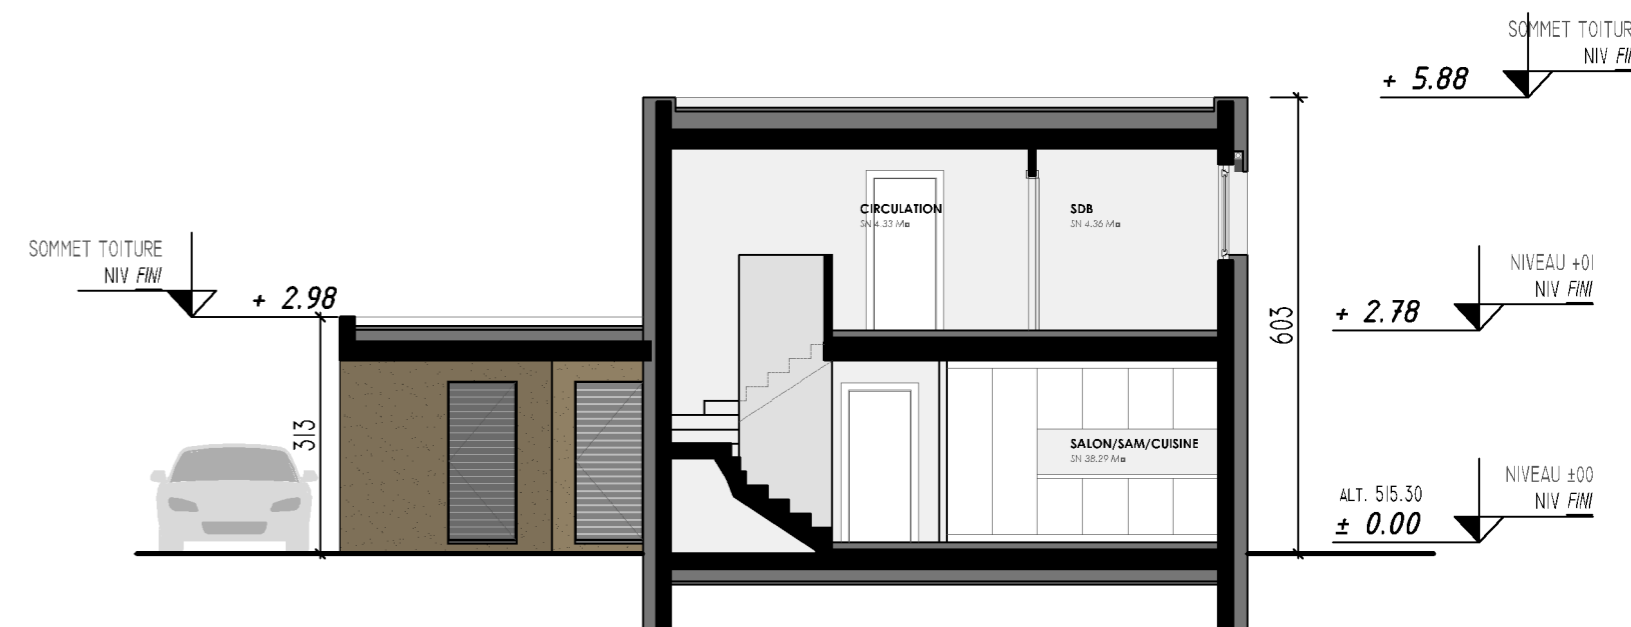

Architecture

Rouatope 2 | 1912 Leytron
Tél. 027.306.55.75
info@atelier1912.ch
ARCHITECTE HES
www.atelier1912.ch

Mise à l'enquête

PLAN N°2 - VILLA B

Objet : ELEVEN GARDEN
Commune : CHALAIS
Lieu dit : LES ZITTES
parcelle : 5521

Références

Date : 05.10.2022
N° affaire : 22-31
Des. : SR
Modif. :
Echelle : 1/100-1/500

Matérialité - volume

Signatures

Requérant :
Propriétaire :
Architecte :

NIVEAU 00
ECHELLE 1:100

NIVEAU 01
ECHELLE 1:100

COUPE A..A
ECHELLE 1:100

FACADE SUD-OUEST
ECHELLE 1:100

FACADE NORD-OUEST
ECHELLE 1:100

FACADE NORD-EST
ECHELLE 1:100

FACADE SUD-EST
ECHELLE 1:100

SITUATION
ECHELLE 1:500