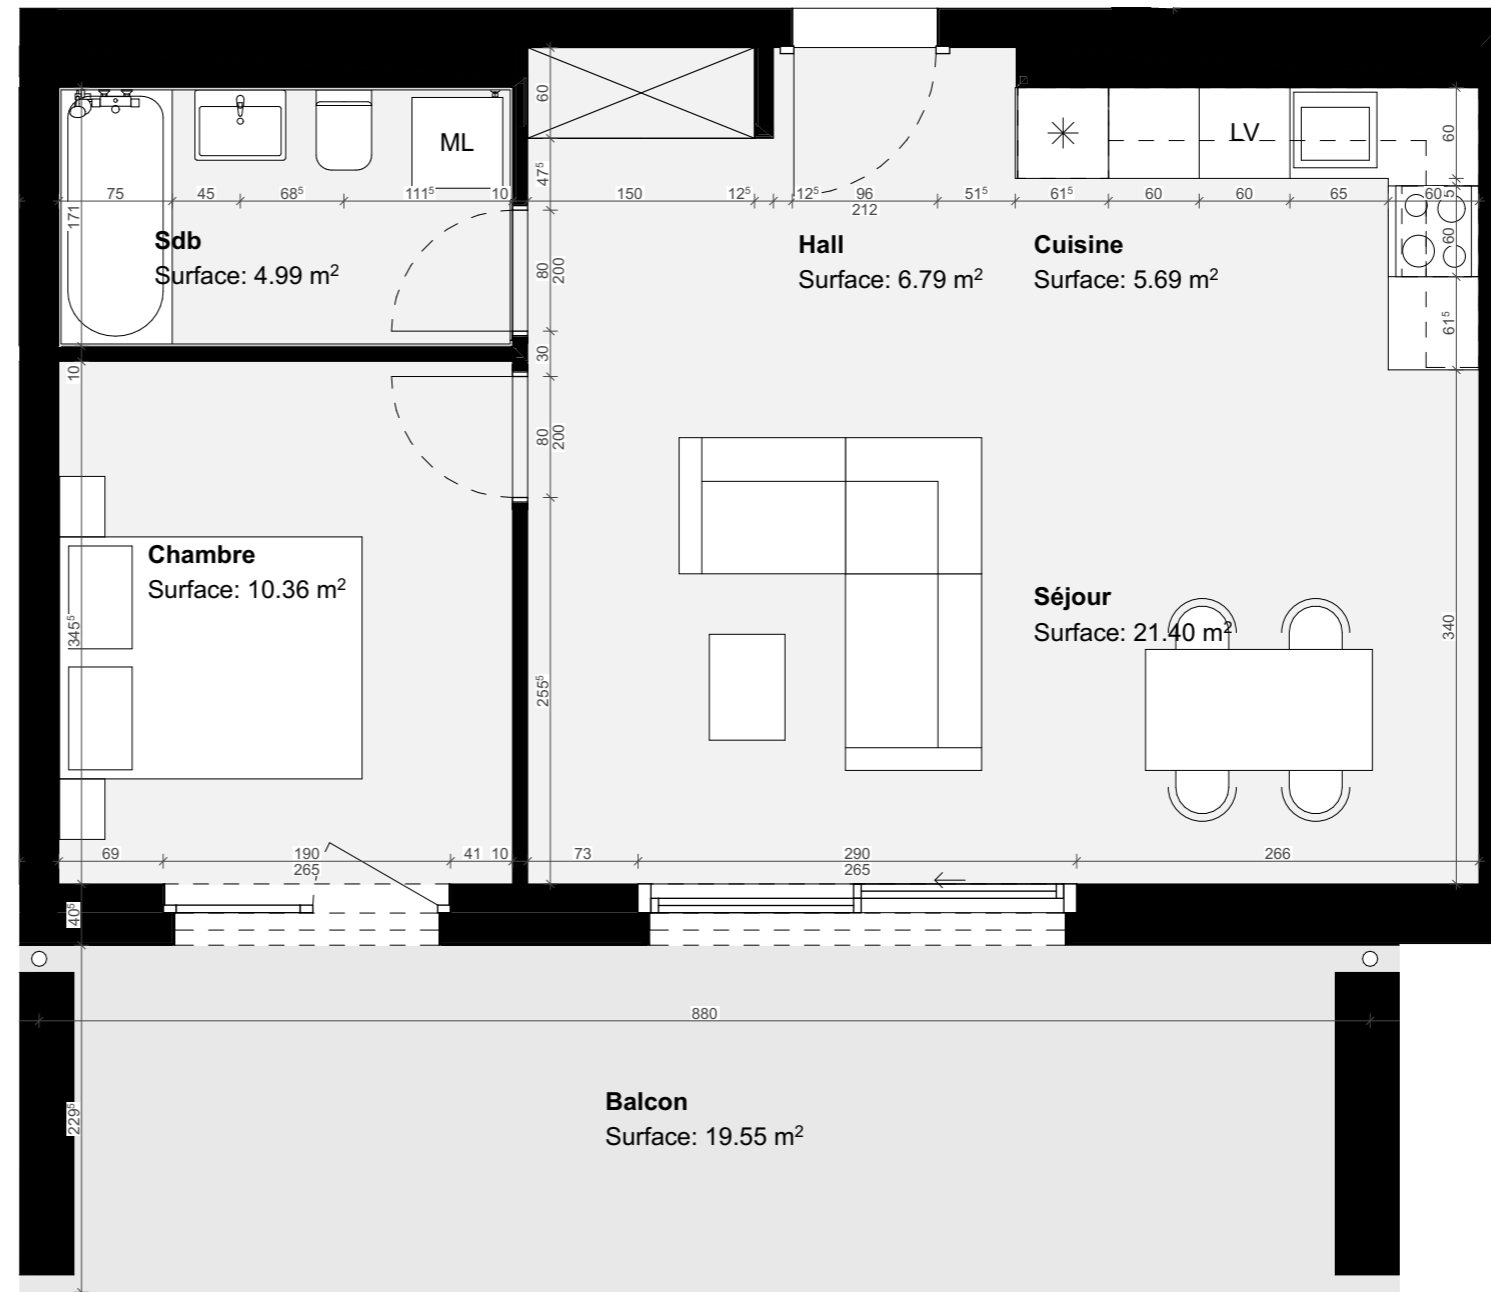

Appartement n°104

Batiment C

2 pièces- 1er étage

SV 70 m²

1 Cave

1 place de parking

Greenparc

Route de Préjeux 27, Valais - 1950