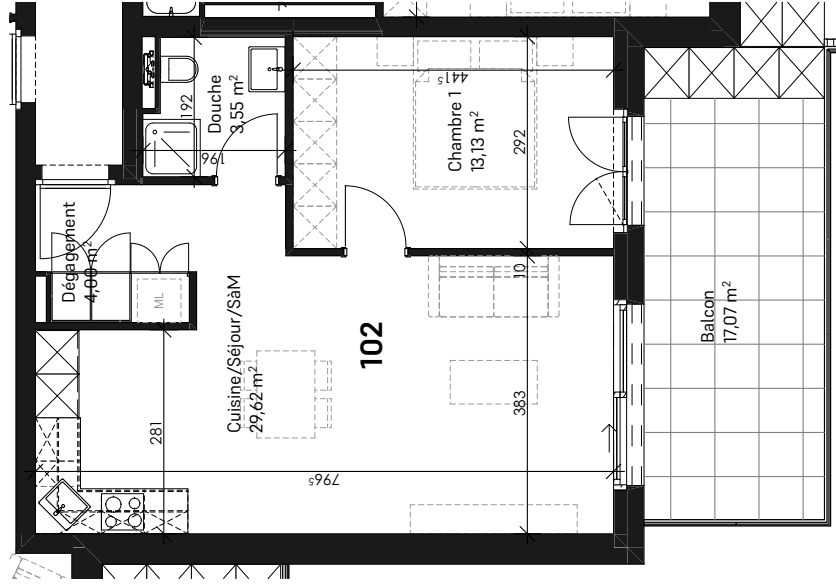

Niveau	1er étage
Appartement	101
Surface appart.	94,48 m ²
Surface balcon	17,22 m ²
Cave	8
Parking	P.12 (int.) P.27 (ext.)

Niveau	1er étage
Appartement	102
Surface appart.	59,79 m ²
Surface balcon	17,07 m ²
Cave	16
Parking	P.6 (int.)

Niveau	1er étage
Appartement	103
Surface appart.	60,01 m ²
Surface balcon	18,52 m ²
Cave	5
Parking	P.7 (int.)

Niveau	1er étage
Appartement	104
Surface appart.	90,12 m ²
Surface balcon	23,23 m ²
Cave	7
Parking	P.17 (int.) P.26 (ext.)

Niveau	1er étage
Appartement	105
Surface appart.	115,90 m ²
Surface balcon	22,42 m ²
Cave	6
Parking	box 1 P.19 (ext.)

Plan non contractuel

Vue en plan 1/100

- Niveau
- Appa
- Surfa
- Surfa
- Cave
- Parking