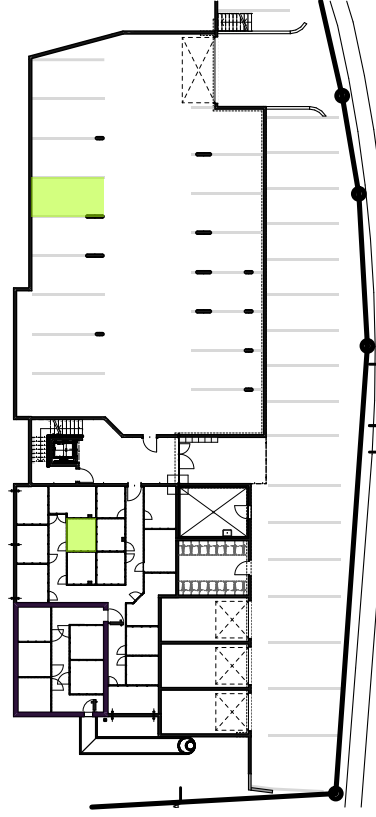

Niveau	1er étage
Appartement	101
Surface appart.	94,48 m ²
Surface balcon	17,22 m ²
Cave	8
Parking	P.12 (int.) P.27 (ext.)

Niveau	1er étage
Appartement	102
Surface appart.	59,79 m ²
Surface balcon	17,07 m ²
Cave	16
Parking	P.6 (int.)

Niveau	1er étage
Appartement	103
Surface appart.	60,01 m ²
Surface balcon	18,52 m ²
Cave	5
Parking	P.7 (int.)

Niveau	1er étage
Appartement	104
Surface appart.	90,12 m ²
Surface balcon	23,23 m ²
Cave	7
Parking	P.17 (int.) P.26 (ext.)

Niveau	1er étage
Appartement	105
Surface appart.	115,90 m ²
Surface balcon	22,42 m ²
Cave	6
Parking	box 1 P.19 (ext.)

Plan non contractuel

Vue en plan 1/100

- Niveau
- Appa
- Surfa
- Surfa
- Cave
- Parking

Coupe A-A 1/500

+3
+2
+1
0
-1

Sous-sol 1/500

1er étage 1/500