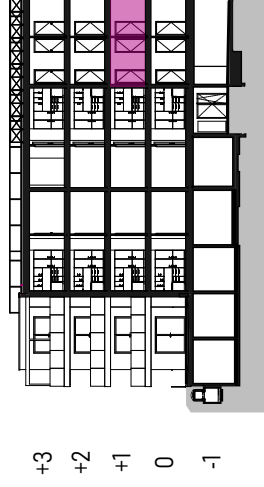

Niveau	1er étage
Appartement	101
Surface appart.	94,48 m <sup>2</sup>
Surface balcon	17,22 m <sup>2</sup>
Cave	8
Parking	P.12 (int.) P.27 (ext.)

Niveau	1er étage
Appartement	102
Surface appart.	59,79 m <sup>2</sup>
Surface balcon	17,07 m <sup>2</sup>
Cave	16
Parking	P.6 (int.)

Niveau	1er étage
Appartement	103
Surface appart.	60,01 m <sup>2</sup>
Surface balcon	18,52 m <sup>2</sup>
Cave	5
Parking	P.7 (int.)

Niveau	1er étage
Appartement	104
Surface appart.	90,12 m <sup>2</sup>
Surface balcon	23,23 m <sup>2</sup>
Cave	7
Parking	P.17 (int.) P.26 (ext.)

Niveau	1er étage
Appartement	105
Surface appart.	115,90 m <sup>2</sup>
Surface balcon	22,42 m <sup>2</sup>
Cave	6
Parking	box 1 P.19 (ext.)

Plan non contractuel

Vue en plan 1/100

- Niveaux
- Appas
- Surfaces
- Surfaces
- Caves
- Parking

Coupe A-A 1/500

Sous-sol 1/500

1er étage 1/500