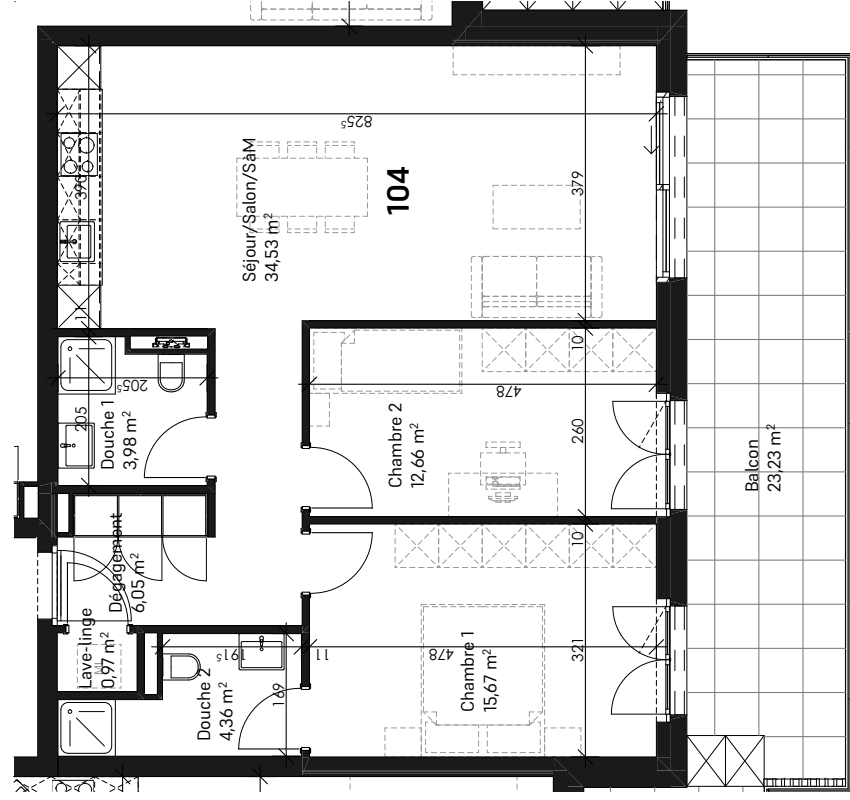

Niveau	1er étage
Appartement	101
Surface appart.	94,48 m <sup>2</sup>
Surface balcon	17,22 m <sup>2</sup>
Cave	8
Parking	P.12 (int.) P.27 (ext.)

Niveau	1er étage
Appartement	102
Surface appart.	59,79 m <sup>2</sup>
Surface balcon	17,07 m <sup>2</sup>
Cave	16
Parking	P.6 (int.)

Niveau	1er étage
Appartement	103
Surface appart.	60,01 m <sup>2</sup>
Surface balcon	18,52 m <sup>2</sup>
Cave	5
Parking	P.7 (int.)

Niveau	1er étage
Appartement	104
Surface appart.	90,12 m <sup>2</sup>
Surface balcon	23,23 m <sup>2</sup>
Cave	7
Parking	P.17 (int.) P.26 (ext.)

Niveau	1er étage
Appartement	105
Surface appart.	115,90 m <sup>2</sup>
Surface balcon	22,42 m <sup>2</sup>
Cave	6
Parking	box 1 P.19 (ext.)

Plan non contractuel

Vue en plan 1/100

- Niveaux
- Appas
- Surfaces
- Surfaces
- Caves
- Parking