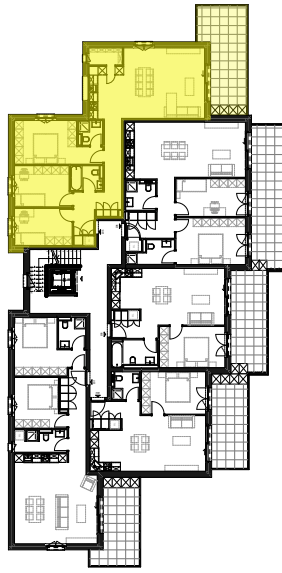

Niveau	2ème étage
Appartement	201
Surface appart.	94,48 m ²
Surface balcon	17,22 m ²
Cave	14
Parking	P.9 (int.) P.25 (ext.)

Niveau	2ème étage
Appartement	202
Surface appart.	59,79 m ²
Surface balcon	17,07 m ²
Cave	17
Parking	P.4 (int.)

Niveau	2ème étage
Appartement	203
Surface appart.	60,01 m ²
Surface balcon	18,52 m ²
Cave	19
Parking	P.5 (int.)

Niveau	2ème étage
Appartement	204
Surface appart.	90,12 m ²
Surface balcon	23,23 m ²
Cave	12
Parking	P.3 (int.) P.22 (ext.)

Niveau	2ème étage
Appartement	205
Surface appart.	115,90 m ²
Surface balcon	22,42 m ²
Cave	15
Parking	Box 3 P.21 (ext.)

Plan non contractuel

- Niveau
- Appa
- Surfa
- Surfa
- Cave
- Parking

Coupe A-A 1/500

2ème étage 1/500

Vue en plan 1/100

Sous-sol 1/500

Cuisine/Séjour/SaM
39,52 m²

205

556^s

485

B
2