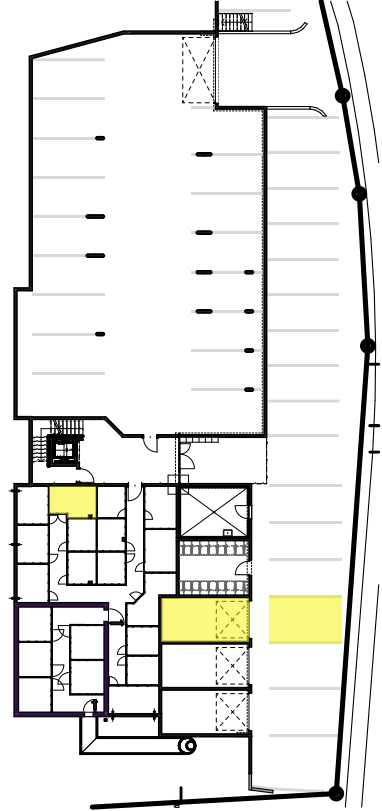

Niveau	2ème étage
Appartement	201
Surface appart.	94,48 m ²
Surface balcon	17,22 m ²
Cave	14
Parking	P.9 (int.) P.25 (ext.)

Niveau	2ème étage
Appartement	202
Surface appart.	59,79 m ²
Surface balcon	17,07 m ²
Cave	17
Parking	P.4 (int.)

Niveau	2ème étage
Appartement	203
Surface appart.	60,01 m ²
Surface balcon	18,52 m ²
Cave	19
Parking	P.5 (int.)

Niveau	2ème étage
Appartement	204
Surface appart.	90,12 m ²
Surface balcon	23,23 m ²
Cave	12
Parking	P.3 (int.) P.22 (ext.)

Niveau	2ème étage
Appartement	205
Surface appart.	115,90 m ²
Surface balcon	22,42 m ²
Cave	15
Parking	Box 3 P.21 (ext.)

Plan non contractuel

- Niveau
- Appa
- Surfa
- Surfa
- Cave
- Parking

Coupe A-A 1/500

2ème étage 1/500

Vue en plan 1/100

Sous-sol 1/500

Cuisine/Séjour/SaM
39,52 m²

205

556^s

485

B
2