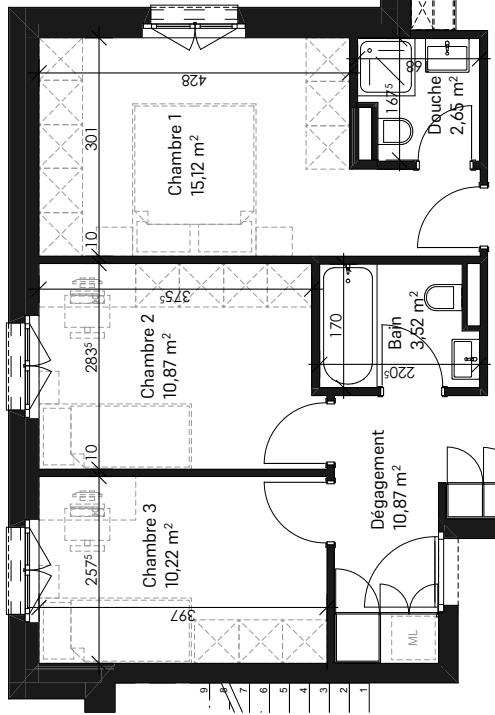

Niveau	2ème étage
Appartement	201
Surface appart.	94,48 m ²
Surface balcon	17,22 m ²
Cave	14
Parking	P.9 (int.) P.25 (ext.)

Niveau	2ème étage
Appartement	202
Surface appart.	59,79 m ²
Surface balcon	17,07 m ²
Cave	17
Parking	P.4 (int.)

Niveau	2ème étage
Appartement	203
Surface appart.	60,01 m ²
Surface balcon	18,52 m ²
Cave	19
Parking	P.5 (int.)

Niveau	2ème étage
Appartement	204
Surface appart.	90,12 m ²
Surface balcon	23,23 m ²
Cave	12
Parking	P.3 (int.) P.22 (ext.)

Niveau	2ème étage
Appartement	205
Surface appart.	115,90 m ²
Surface balcon	22,42 m ²
Cave	15
Parking	Box 3 P.21 (ext.)

Plan non contractuel

- Niveau
- Appa
- Surfa
- Surfa
- Cave
- Parking

Coupe A-A 1/500

2ème étage 1/500

Vue en plan 1/100

Sous-sol 1/500

Cuisine/Séjour/SaM
39,52 m²

205

556^s

485

B
2