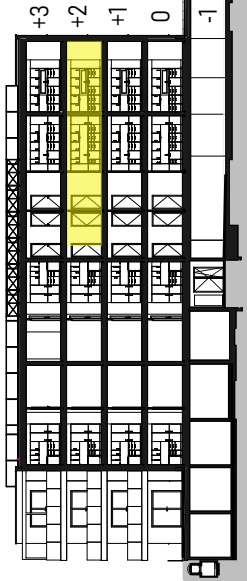

Niveau	2ème étage
Appartement	201
Surface appart.	94,48 m ²
Surface balcon	17,22 m ²
Cave	14
Parking	P.9 (int.) P.25 (ext.)

Niveau	2ème étage
Appartement	202
Surface appart.	59,79 m ²
Surface balcon	17,07 m ²
Cave	17
Parking	P.4 (int.)

Niveau	2ème étage
Appartement	203
Surface appart.	60,01 m ²
Surface balcon	18,52 m ²
Cave	19
Parking	P.5 (int.)

Niveau	2ème étage
Appartement	204
Surface appart.	90,12 m ²
Surface balcon	23,23 m ²
Cave	12
Parking	P.3 (int.) P.22 (ext.)

Niveau	2ème étage
Appartement	205
Surface appart.	115,90 m ²
Surface balcon	22,42 m ²
Cave	15
Parking	Box 3 P.21 (ext.)

Plan non contractuel

- Niveau
- Appa
- Surfa
- Surfa
- Cave
- Parking

Coupe A-A 1/500

2ème étage 1/500

Vue en plan 1/100

Sous-sol 1/500

Cuisine/Séjour/SaM
39,52 m²

205

556^s

485

B
2