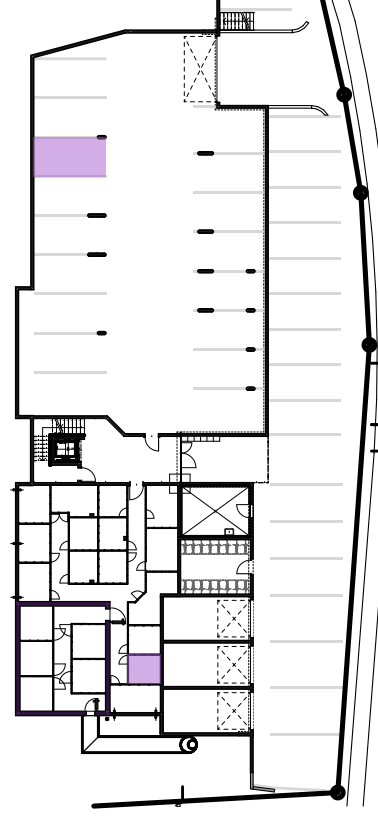

Niveau	1er étage
Appartement	101
Surface appart.	94,48 m ²
Surface balcon	17,22 m ²
Cave	8
Parking	P.12 (int.) P.27 (ext.)

Niveau	1er étage
Appartement	102
Surface appart.	59,79 m ²
Surface balcon	17,07 m ²
Cave	16
Parking	P.6 (int.)

Niveau	1er étage
Appartement	103
Surface appart.	60,01 m ²
Surface balcon	18,52 m ²
Cave	5
Parking	P.7 (int.)

Niveau	1er étage
Appartement	104
Surface appart.	90,12 m ²
Surface balcon	23,23 m ²
Cave	7
Parking	P.17 (int.) P.26 (ext.)

Niveau	1er étage
Appartement	105
Surface appart.	115,90 m ²
Surface balcon	22,42 m ²
Cave	6
Parking	box 1 P.19 (ext.)

Plan non contractuel

Vue en plan 1/100

- Nivea
- Appa
- Surfa
- Surfa
- Cave
- Parki

Coupe A-A 1/500

Sous-sol 1/500

1er étage 1/500