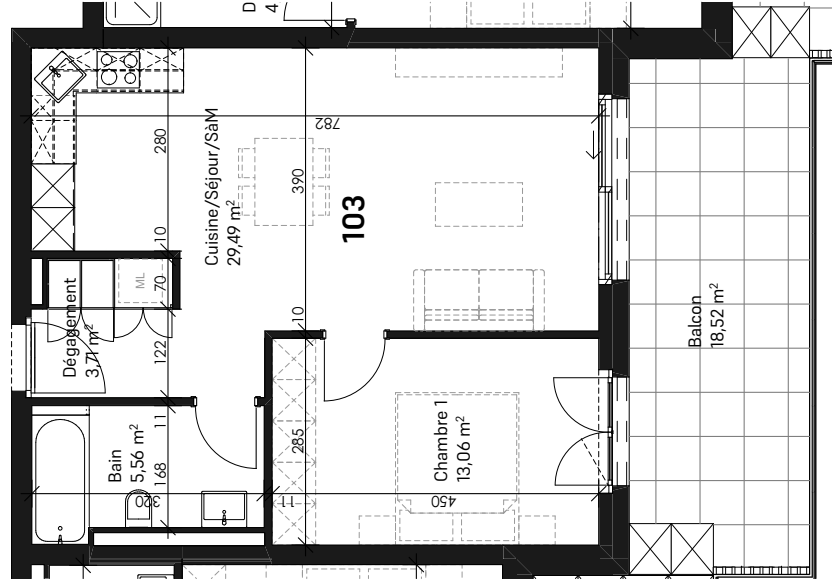

Niveau	1er étage
Appartement	101
Surface appart.	94,48 m ²
Surface balcon	17,22 m ²
Cave	8
Parking	P.12 (int.) P.27 (ext.)

Niveau	1er étage
Appartement	102
Surface appart.	59,79 m ²
Surface balcon	17,07 m ²
Cave	16
Parking	P.6 (int.)

Niveau	1er étage
Appartement	103
Surface appart.	60,01 m ²
Surface balcon	18,52 m ²
Cave	5
Parking	P.7 (int.)

Niveau	1er étage
Appartement	104
Surface appart.	90,12 m ²
Surface balcon	23,23 m ²
Cave	7
Parking	P.17 (int.) P.26 (ext.)

Niveau	1er étage
Appartement	105
Surface appart.	115,90 m ²
Surface balcon	22,42 m ²
Cave	6
Parking	box 1 P.19 (ext.)

Plan non contractuel

Vue en plan 1/100

- Nivea
- Appa
- Surfa
- Surfa
- Cave
- Parki

Coupe A-A 1/500