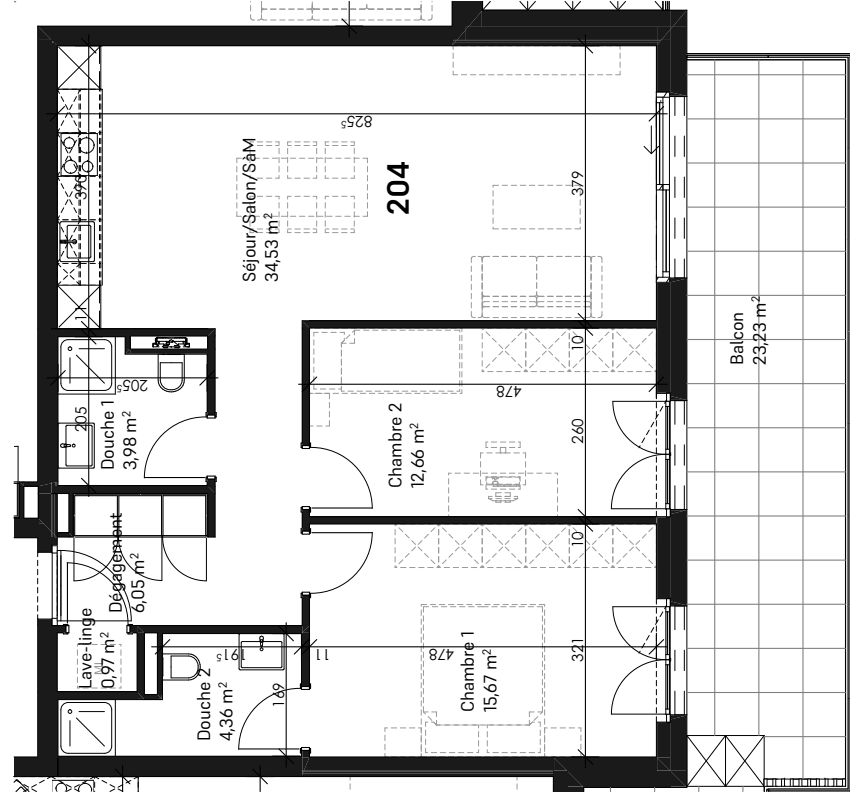

Niveau	2ème étage
Appartement	201
Surface appart.	94,48 m ²
Surface balcon	17,22 m ²
Cave	14
Parking	P.9 (int.) P.25 (ext.)

Niveau	2ème étage
Appartement	202
Surface appart.	59,79 m ²
Surface balcon	17,07 m ²
Cave	17
Parking	P.4 (int.)

Niveau	2ème étage
Appartement	203
Surface appart.	60,01 m ²
Surface balcon	18,52 m ²
Cave	19
Parking	P.5 (int.)

Niveau	2ème étage
Appartement	204
Surface appart.	90,12 m ²
Surface balcon	23,23 m ²
Cave	12
Parking	P.3 (int.) P.22 (ext.)

Niveau	2ème étage
Appartement	205
Surface appart.	115,90 m ²
Surface balcon	22,42 m ²
Cave	15
Parking	Box 3 P.21 (ext.)

Plan non contractuel

Vue en plan 1/100

- Niveaux
- Appartements
- Surfaces
- Surfaces
- Caves
- Parking