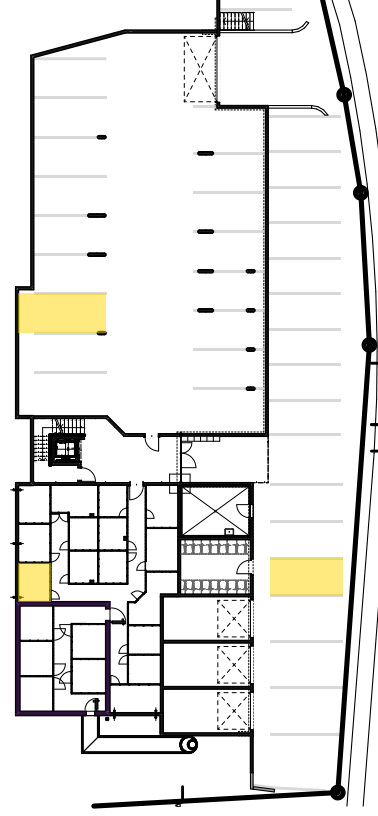

Niveau	2ème étage
Appartement	201
Surface appart.	94,48 m ²
Surface balcon	17,22 m ²
Cave	14
Parking	P.9 (int.) P.25 (ext.)

Niveau	2ème étage
Appartement	202
Surface appart.	59,79 m ²
Surface balcon	17,07 m ²
Cave	17
Parking	P.4 (int.)

Niveau	2ème étage
Appartement	203
Surface appart.	60,01 m ²
Surface balcon	18,52 m ²
Cave	19
Parking	P.5 (int.)

Niveau	2ème étage
Appartement	204
Surface appart.	90,12 m ²
Surface balcon	23,23 m ²
Cave	12
Parking	P.3 (int.) P.22 (ext.)

Niveau	2ème étage
Appartement	205
Surface appart.	115,90 m ²
Surface balcon	22,42 m ²
Cave	15
Parking	Box 3 P.21 (ext.)

Plan non contractuel

Vue en plan 1/100

- Niveaux
- Appartements
- Surfaces
- Surfaces
- Caves
- Parking

Coupe A-A 1/500

Sous-sol 1/500

2ème Etage 1/500