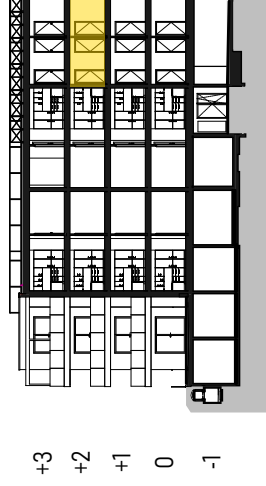

Niveau	2ème étage
Appartement	201
Surface appart.	94,48 m ²
Surface balcon	17,22 m ²
Cave	14
Parking	P.9 (int.) P.25 (ext.)

Niveau	2ème étage
Appartement	202
Surface appart.	59,79 m ²
Surface balcon	17,07 m ²
Cave	17
Parking	P.4 (int.)

Niveau	2ème étage
Appartement	203
Surface appart.	60,01 m ²
Surface balcon	18,52 m ²
Cave	19
Parking	P.5 (int.)

Niveau	2ème étage
Appartement	204
Surface appart.	90,12 m ²
Surface balcon	23,23 m ²
Cave	12
Parking	P.3 (int.) P.22 (ext.)

Niveau	2ème étage
Appartement	205
Surface appart.	115,90 m ²
Surface balcon	22,42 m ²
Cave	15
Parking	Box 3 P.21 (ext.)

Plan non contractuel

Vue en plan 1/100

- Niveaux
- Appartements
- Surfaces
- Surfaces
- Caves
- Parking

Coupe A-A 1/500

Sous-sol 1/500

2ème Etage 1/500