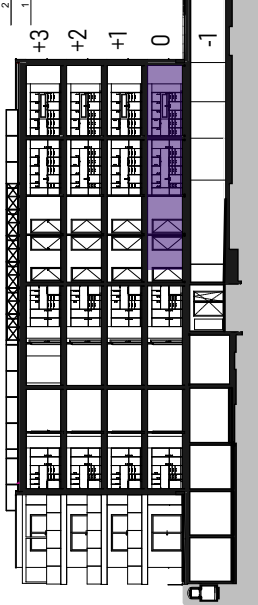

Niveau	Rez-de-chaussée	Rez-de-chaussée
Appartement	R01	R02
Surface appart.	94,48 m ²	59,79 m ²
Surface terrasse	57,80 m ²	19,04 m ²
Cave	10	4
Parking	P.14 (int.) P.29 (ext.)	P.8 (int.)

Niveau	Rez-de-chaussée	Rez-de-chaussée
Appartement	R03	R04
Surface appart.	60,01 m ²	90,12 m ²
Surface terrasse	22,11 m ²	24,64 m ²
Cave	20	11
Parking	P.11 (int.)	P.13 (int.) P.28 (ext.)

Niveau	Rez-de-chaussée
Appartement	R05
Surface appart.	115,90 m ²
Surface terrasse	57,13 m ²
Cave	2
Parking	P.1 (int.) P.18 (ext.) (PMR)

Plan non contractuel

Nivea
Appa
Surfa
Surfa
Cave
Parki

Coupe A-A 1/500

Rez-de-chaussée 1/500

Vue en plan 1/100

Sous-sol 1/500

R05

Cuisine/Séjour/SaM
39,52 m²

Chambre 1
15,12 m²

Chambre 2
10,87 m²

Chambre 3
10,22 m²

Dépagement
10,87 m²

Bain
3,52 m²

Douche
2,63 m²

240

556

485