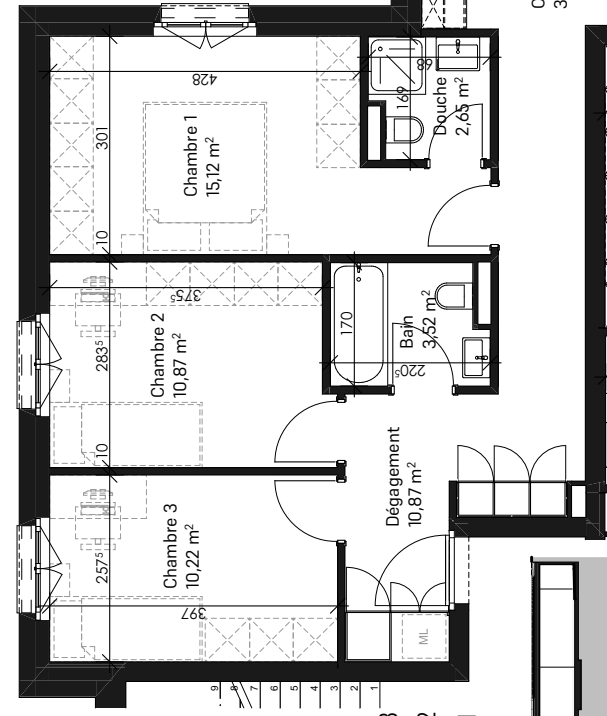

Niveau	Rez-de-chaussée	Rez-de-chaussée
Appartement	R01	R02
Surface appart.	94,48 m ²	59,79 m ²
Surface terrasse	57,80 m ²	19,04 m ²
Cave	10	4
Parking	P.14 (int.) P.29 (ext.)	P.8 (int.)

Niveau	Rez-de-chaussée	Rez-de-chaussée
Appartement	R03	R04
Surface appart.	60,01 m ²	90,12 m ²
Surface terrasse	22,11 m ²	24,64 m ²
Cave	20	11
Parking	P.11 (int.)	P.13 (int.) P.28 (ext.)

Niveau	Rez-de-chaussée
Appartement	R05
Surface appart.	115,90 m ²
Surface terrasse	57,13 m ²
Cave	2
Parking	P.1 (int.) P.18 (ext.) (PMR)

Plan non contractuel

Nivea
Appa
Surfa
Surfa
Cave
Parki

Coupe A-A 1/500

Rez-de-chaussée 1/500

Vue en plan 1/100

Sous-sol 1/500

R05

Cuisine/Séjour/SaM
39,52 m²

Chambre 1
15,12 m²

Chambre 2
10,87 m²

Chambre 3
10,22 m²

Dépagement
10,87 m²

Bain
3,52 m²

Douche
2,63 m²

240

556

485