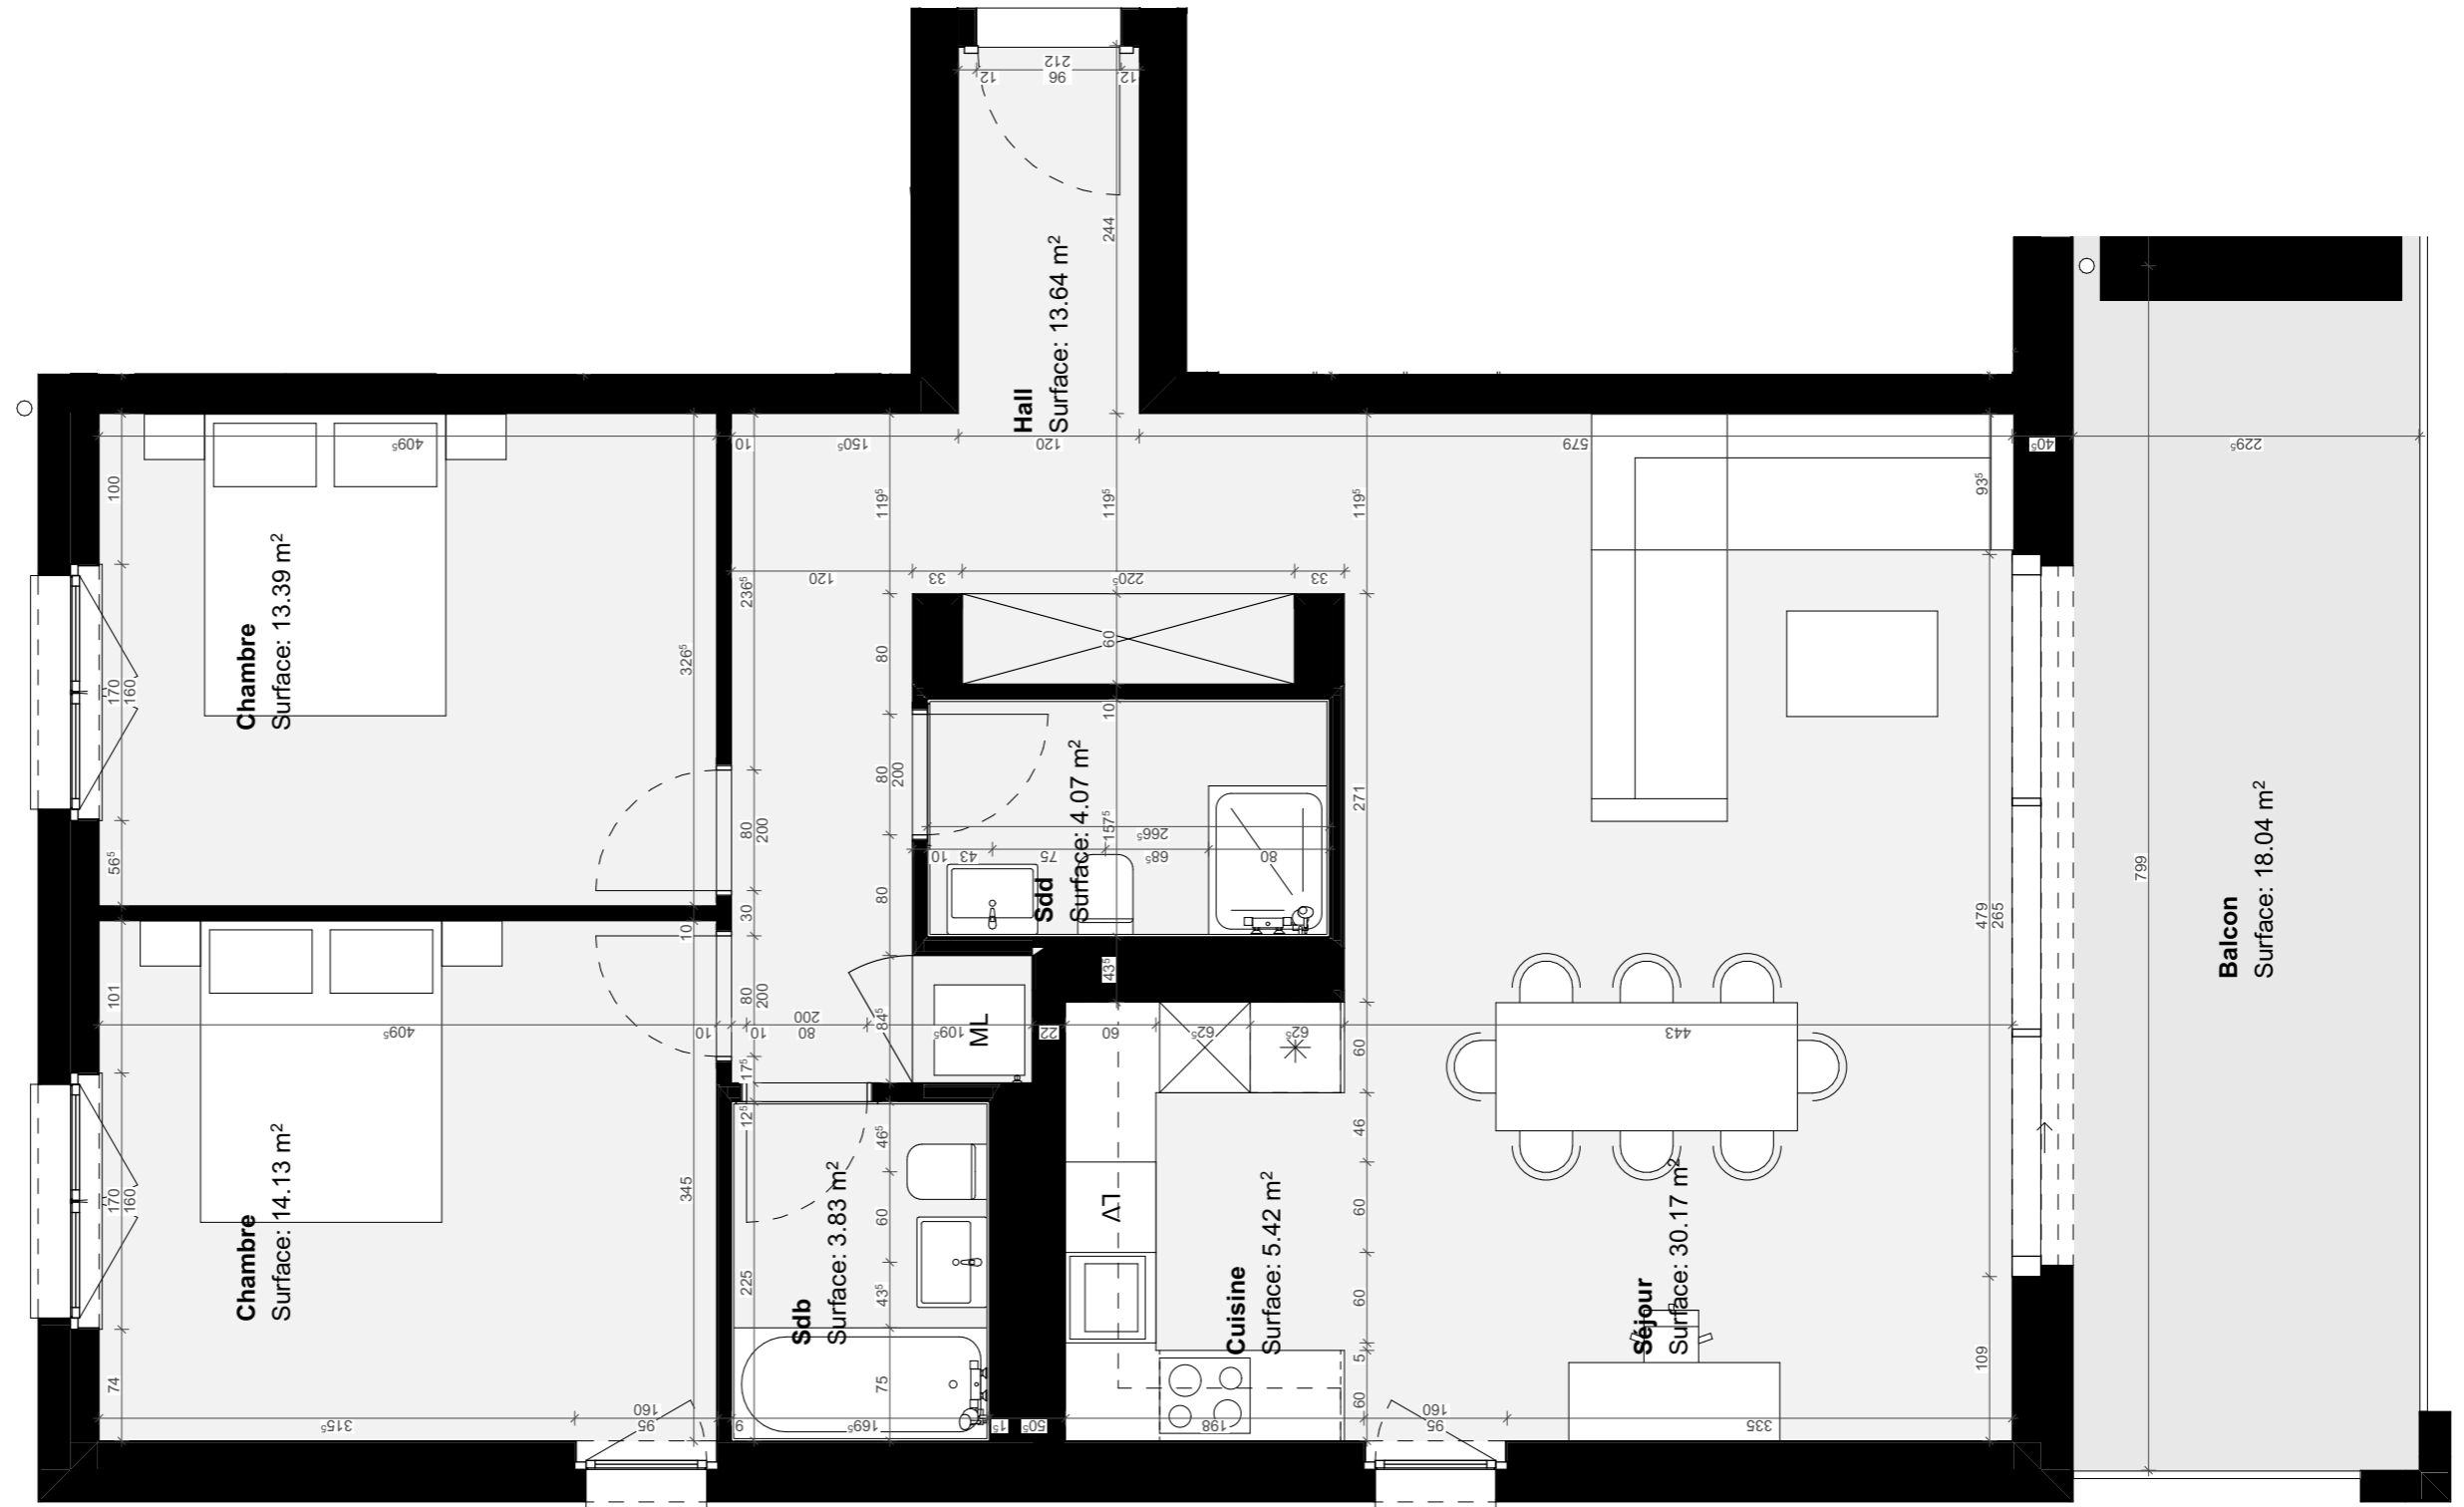

# Appartement n°102

Batiment C

3.5 pièces- 1er étage

SV 112 m<sup>2</sup>

1 Cave

1 place de parking

**Greenparc**

Route de Préjeux 27, Valais - 1950