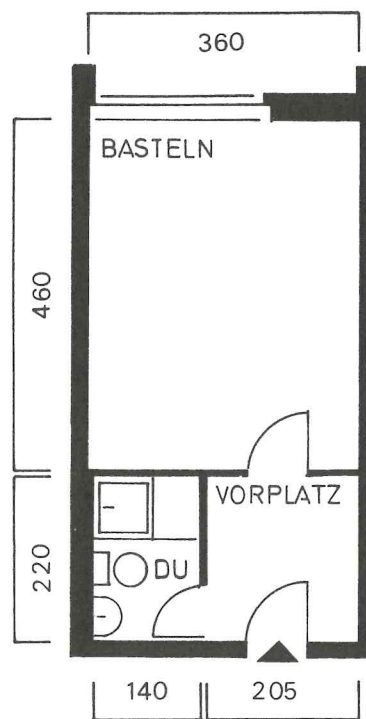

Bastelraum (B)
Gesamtfläche: 24,7 m² **Plan 1006**

Bastelraum (B)
Gesamtfläche: 24,7 m² **Plan 1007**

Basteln	16,55 m ²	Bastelraum-Nummern:	
		Gebäude 5	053.023 054.022 055.023 057.022 057.024 058.024
		Gebäude 7	070.022 070.024 072.023 073.024 074.023 075.024
		Gebäude 8	081.023 082.022

Basteln	16,55 m ²	Bastelraum-Nummern:	
		Gebäude 5	054.021 055.022 056.021 057.021 058.021
		Gebäude 7	070.021 070.025 071.021 072.022 073.021 073.023 074.022
		Gebäude 8	080.021 081.022 082.021

M 1:100 | m 1 | 2 | 3 | 4 |

M 1:100 | m 1 | 2 | 3 | 4 |