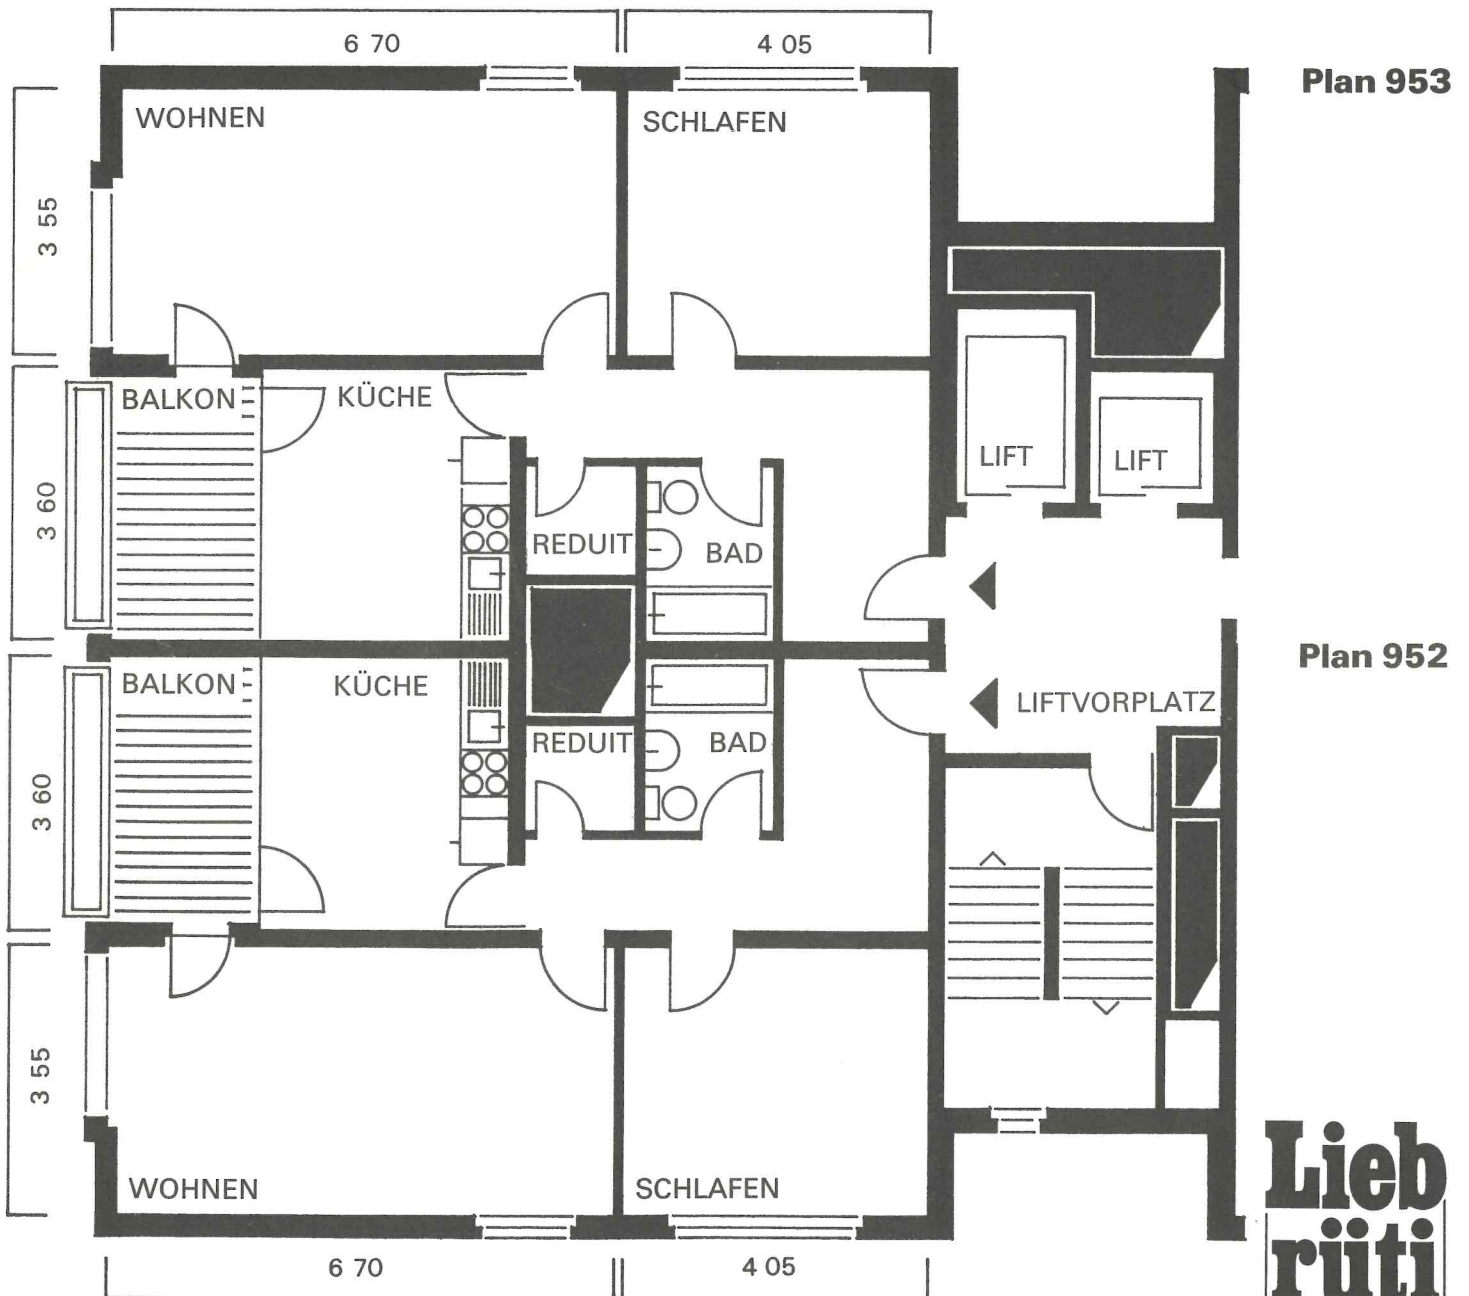

Raumflächen:

Wohnen	23,80 m²
Schlafen	14,50 m²
Balkon	7,80 m²

Wohnungsnummern:

Gebäude 3/Plan 953		Gebäude 3/Plan 952	
06.0021	14.0021	06.0011	14.0011
07.0021	15.0021	07.0011	15.0011
08.0021	16.0021	08.0011	16.0011
09.0021	17.0021	09.0011	17.0011
10.0021	18.0021	10.0011	18.0011
11.0021	19.0021	11.0011	19.0011
12.0021	20.0021	12.0011	20.0011
13.0021	21.0021	13.0011	21.0011

M 1:100 | m | 1 | 2 | 3 | 4 | 5 | 6 | 7 | 8 | 9 | 10 | 11 | 12 | 13 | 14 | 15