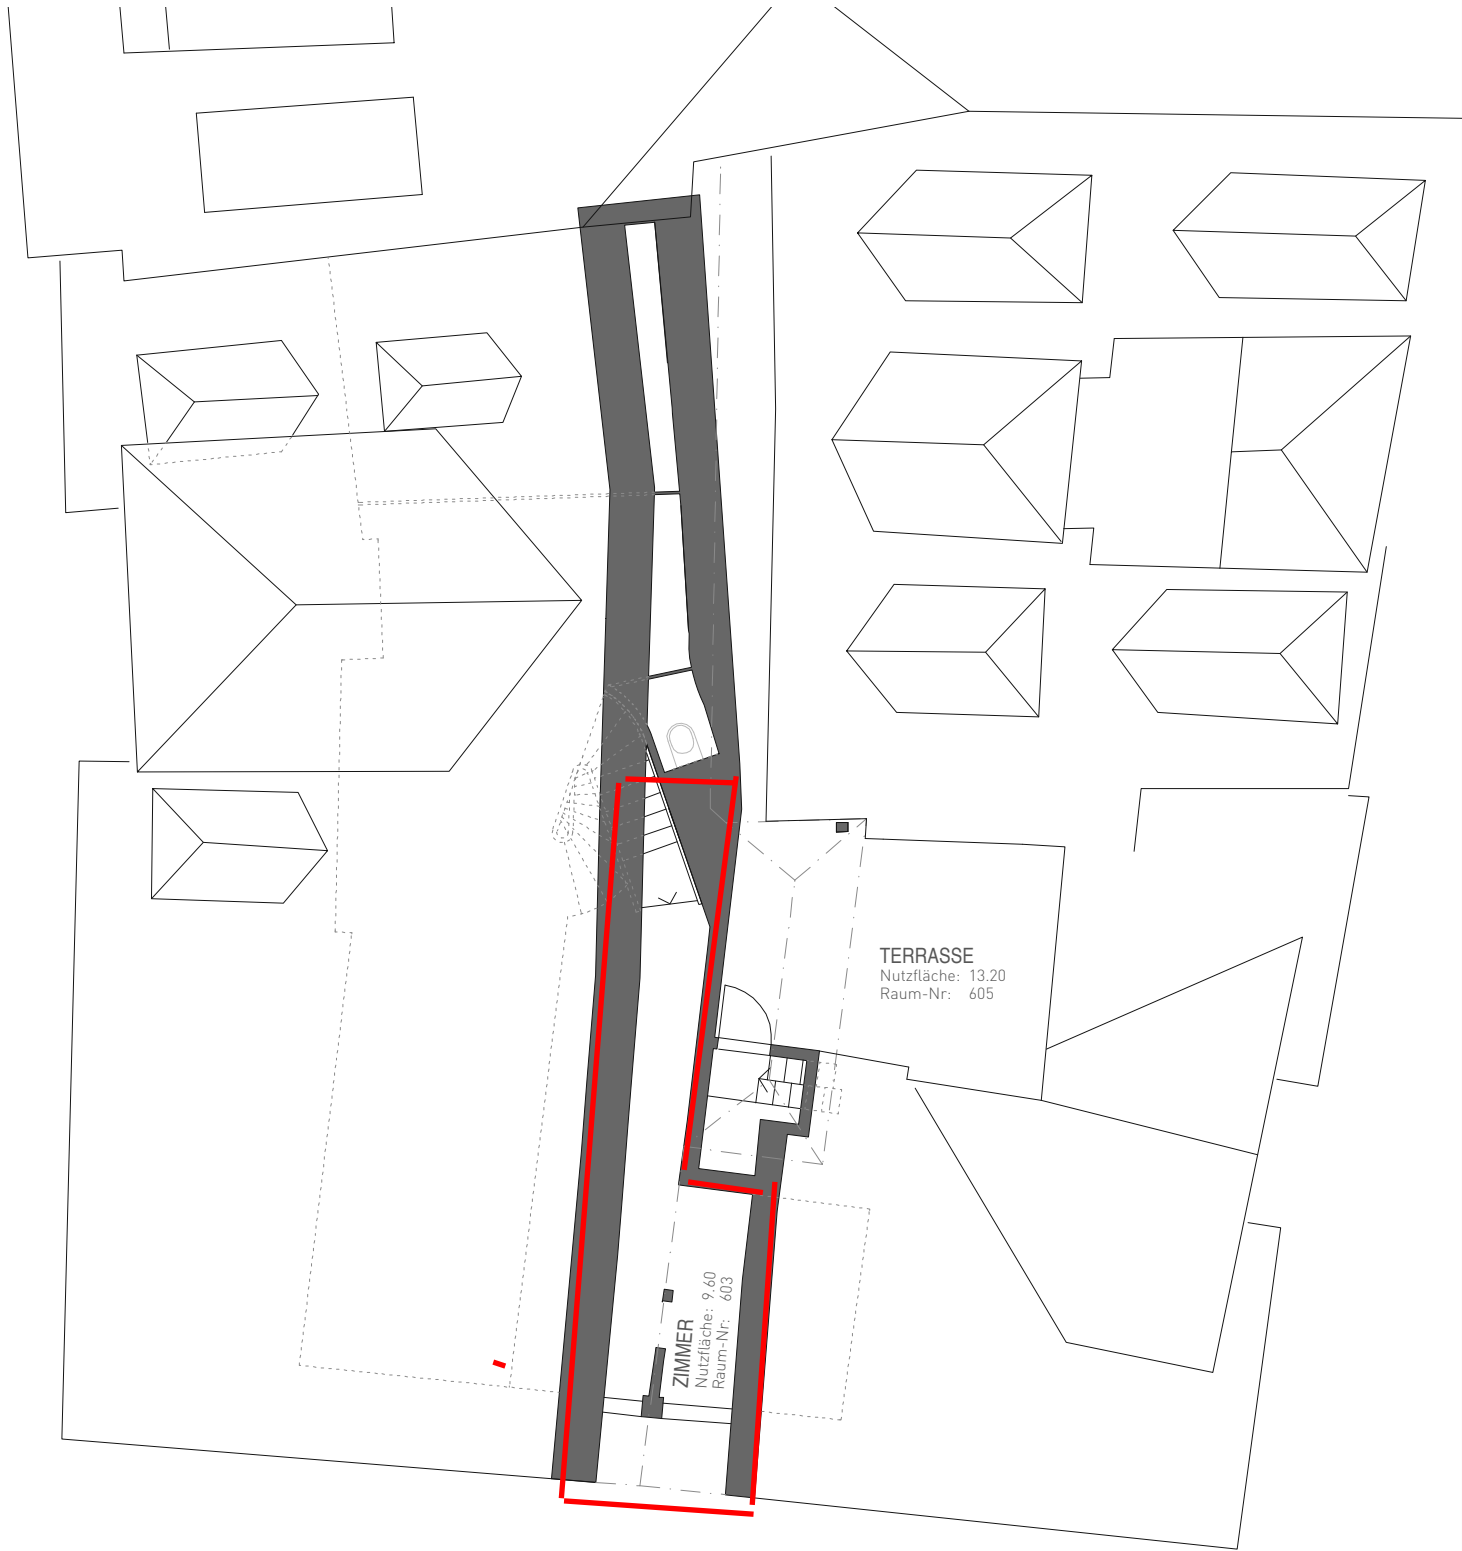

4.0G

5.0G

6.0G

TERRASSE
Nutzfläche: 13.20
Raum-Nr: 605

ZIMMER
Nutzfläche: 9.60
Raum-Nr: 603