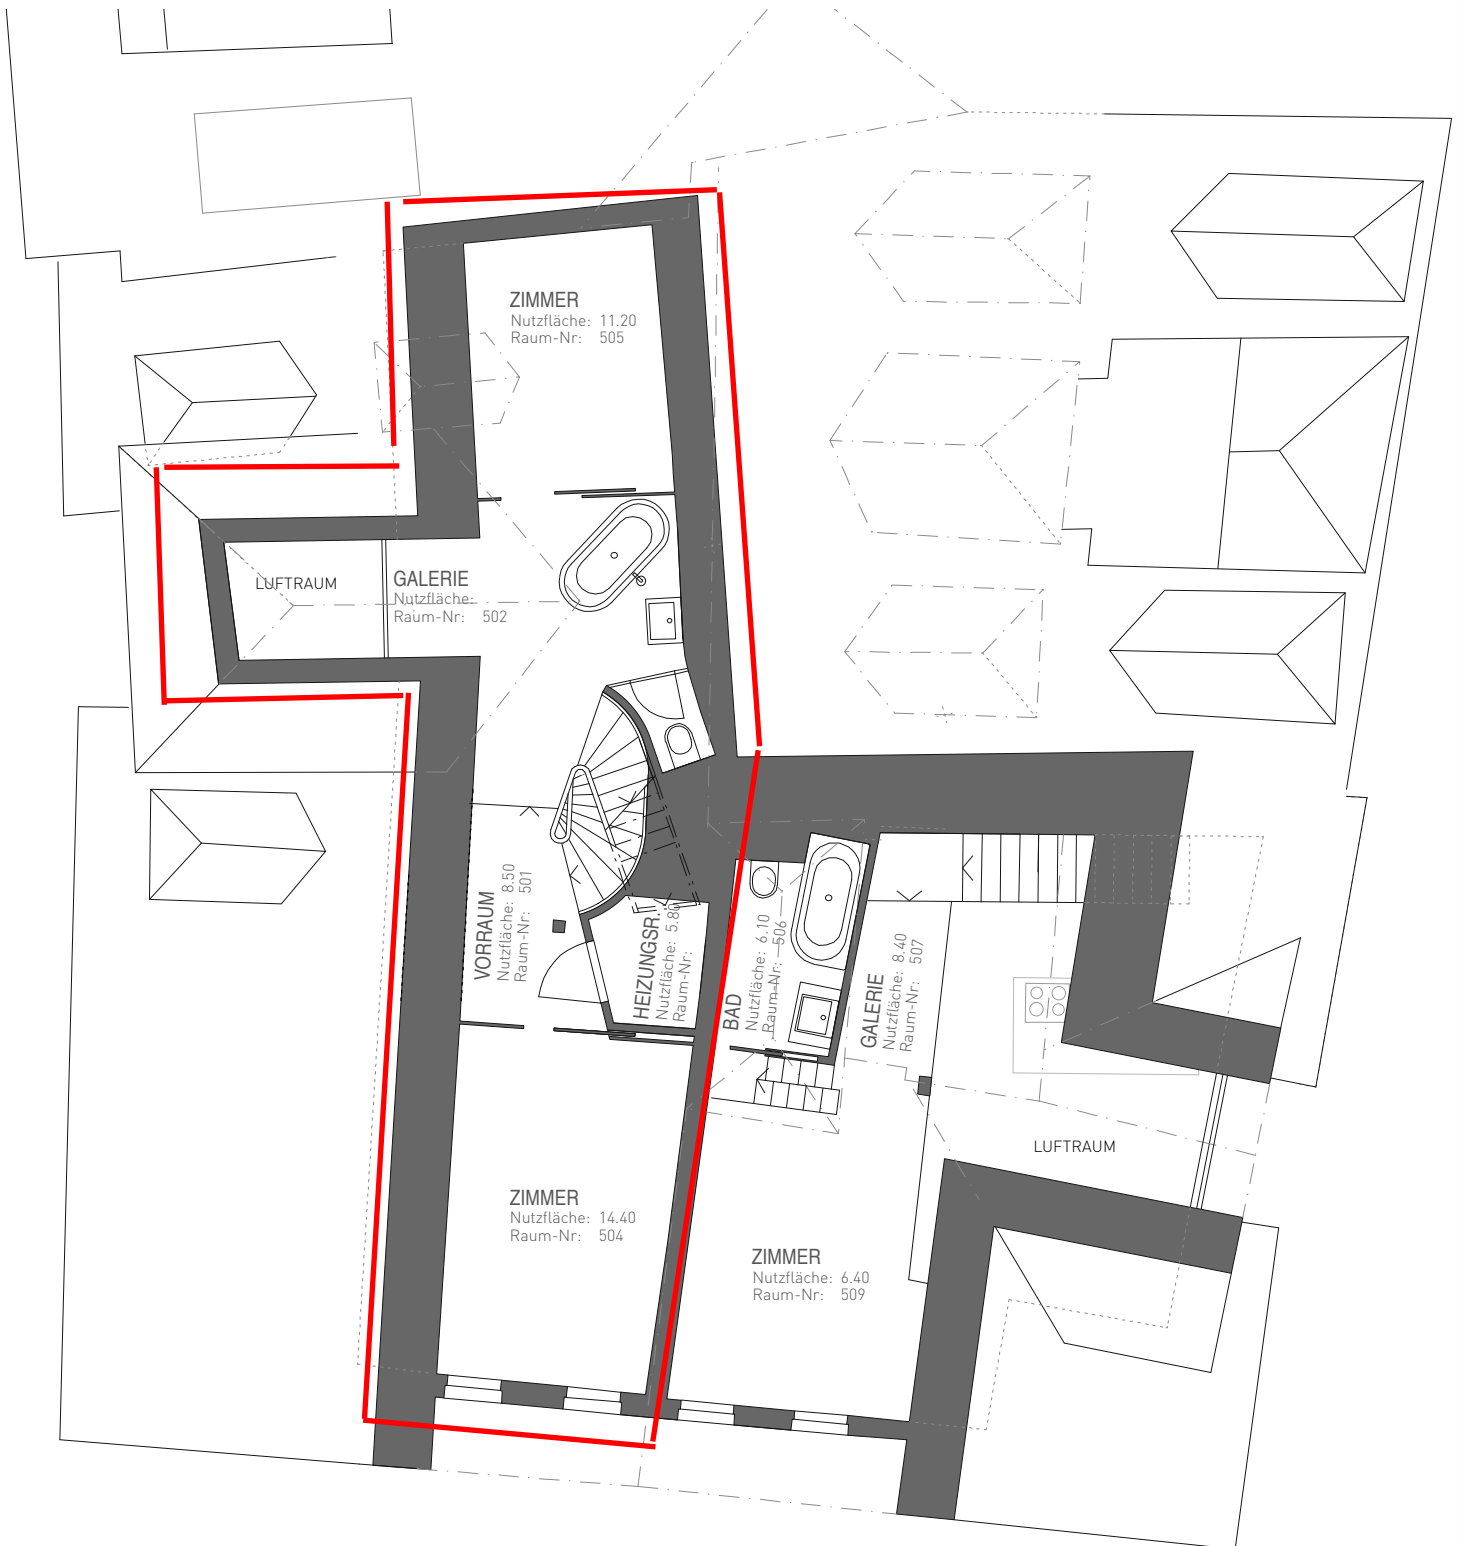

4.0G

5.0G

6.0G

TERRASSE
Nutzfläche: 13.20
Raum-Nr: 605

ZIMMER
Nutzfläche: 9.60
Raum-Nr: 603