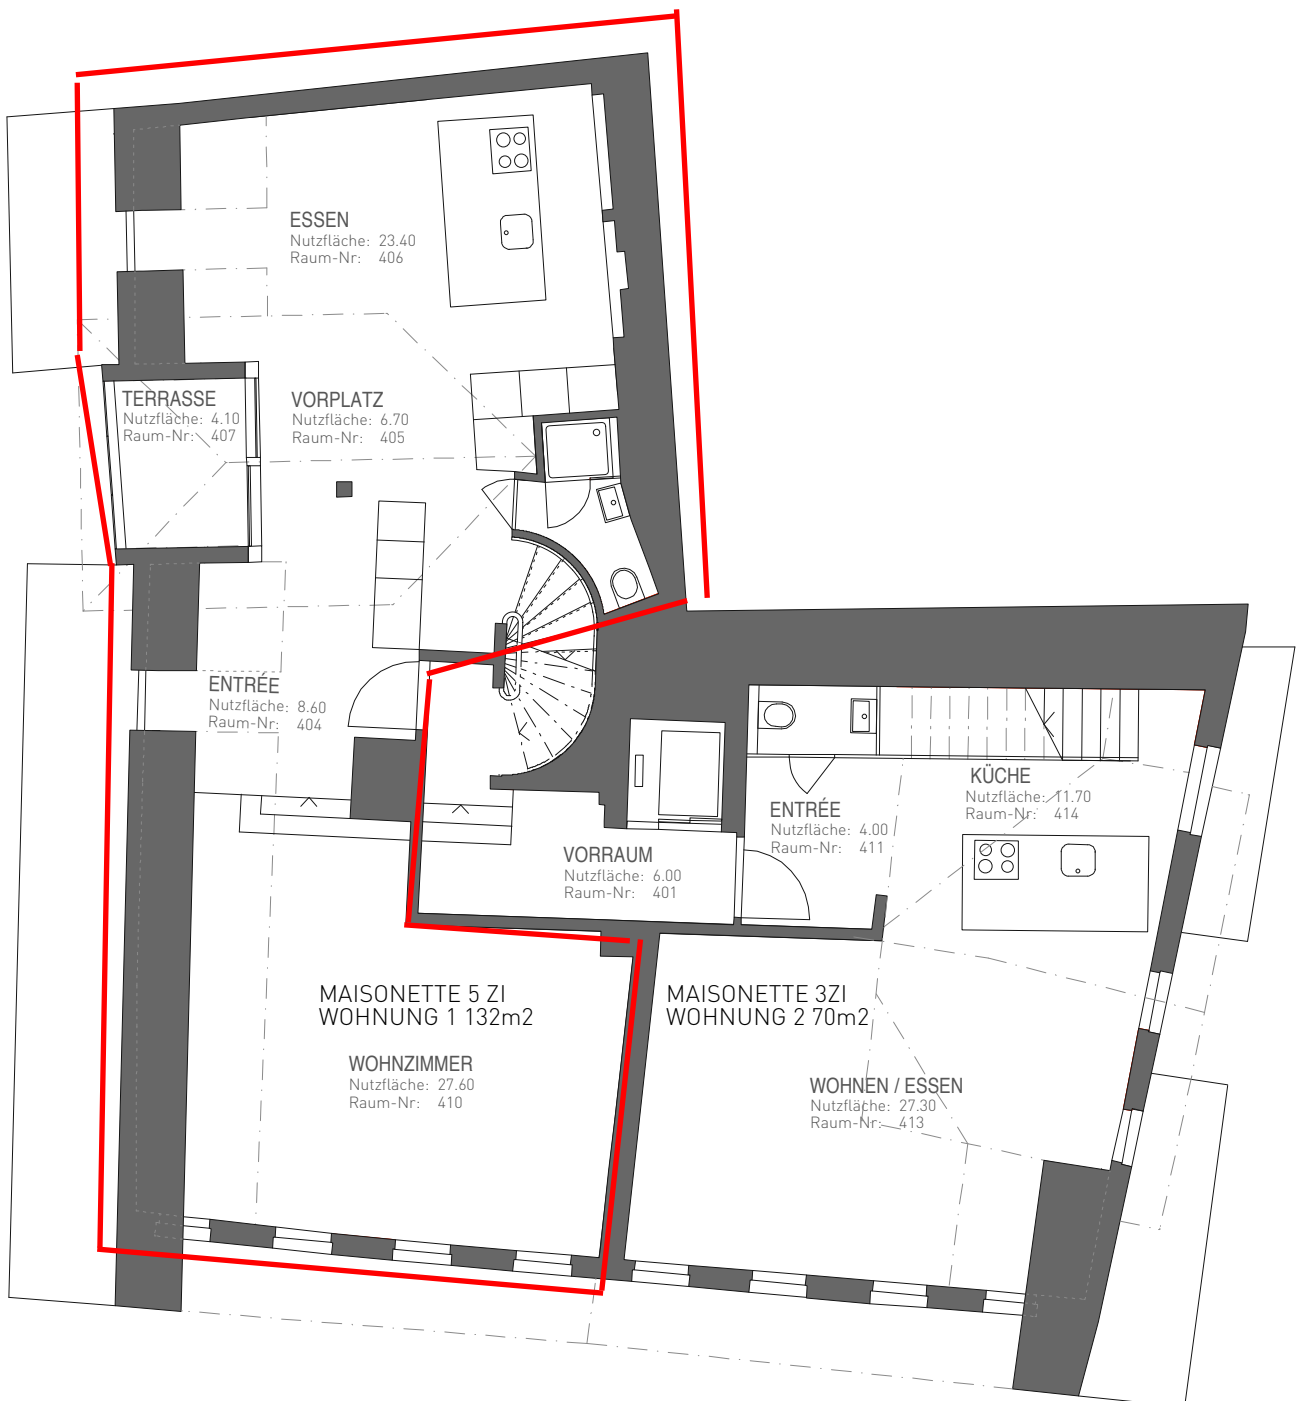

4.0G

5.0G

6.0G

TERRASSE
Nutzfläche: 13.20
Raum-Nr: 605

ZIMMER
Nutzfläche: 9.60
Raum-Nr: 603