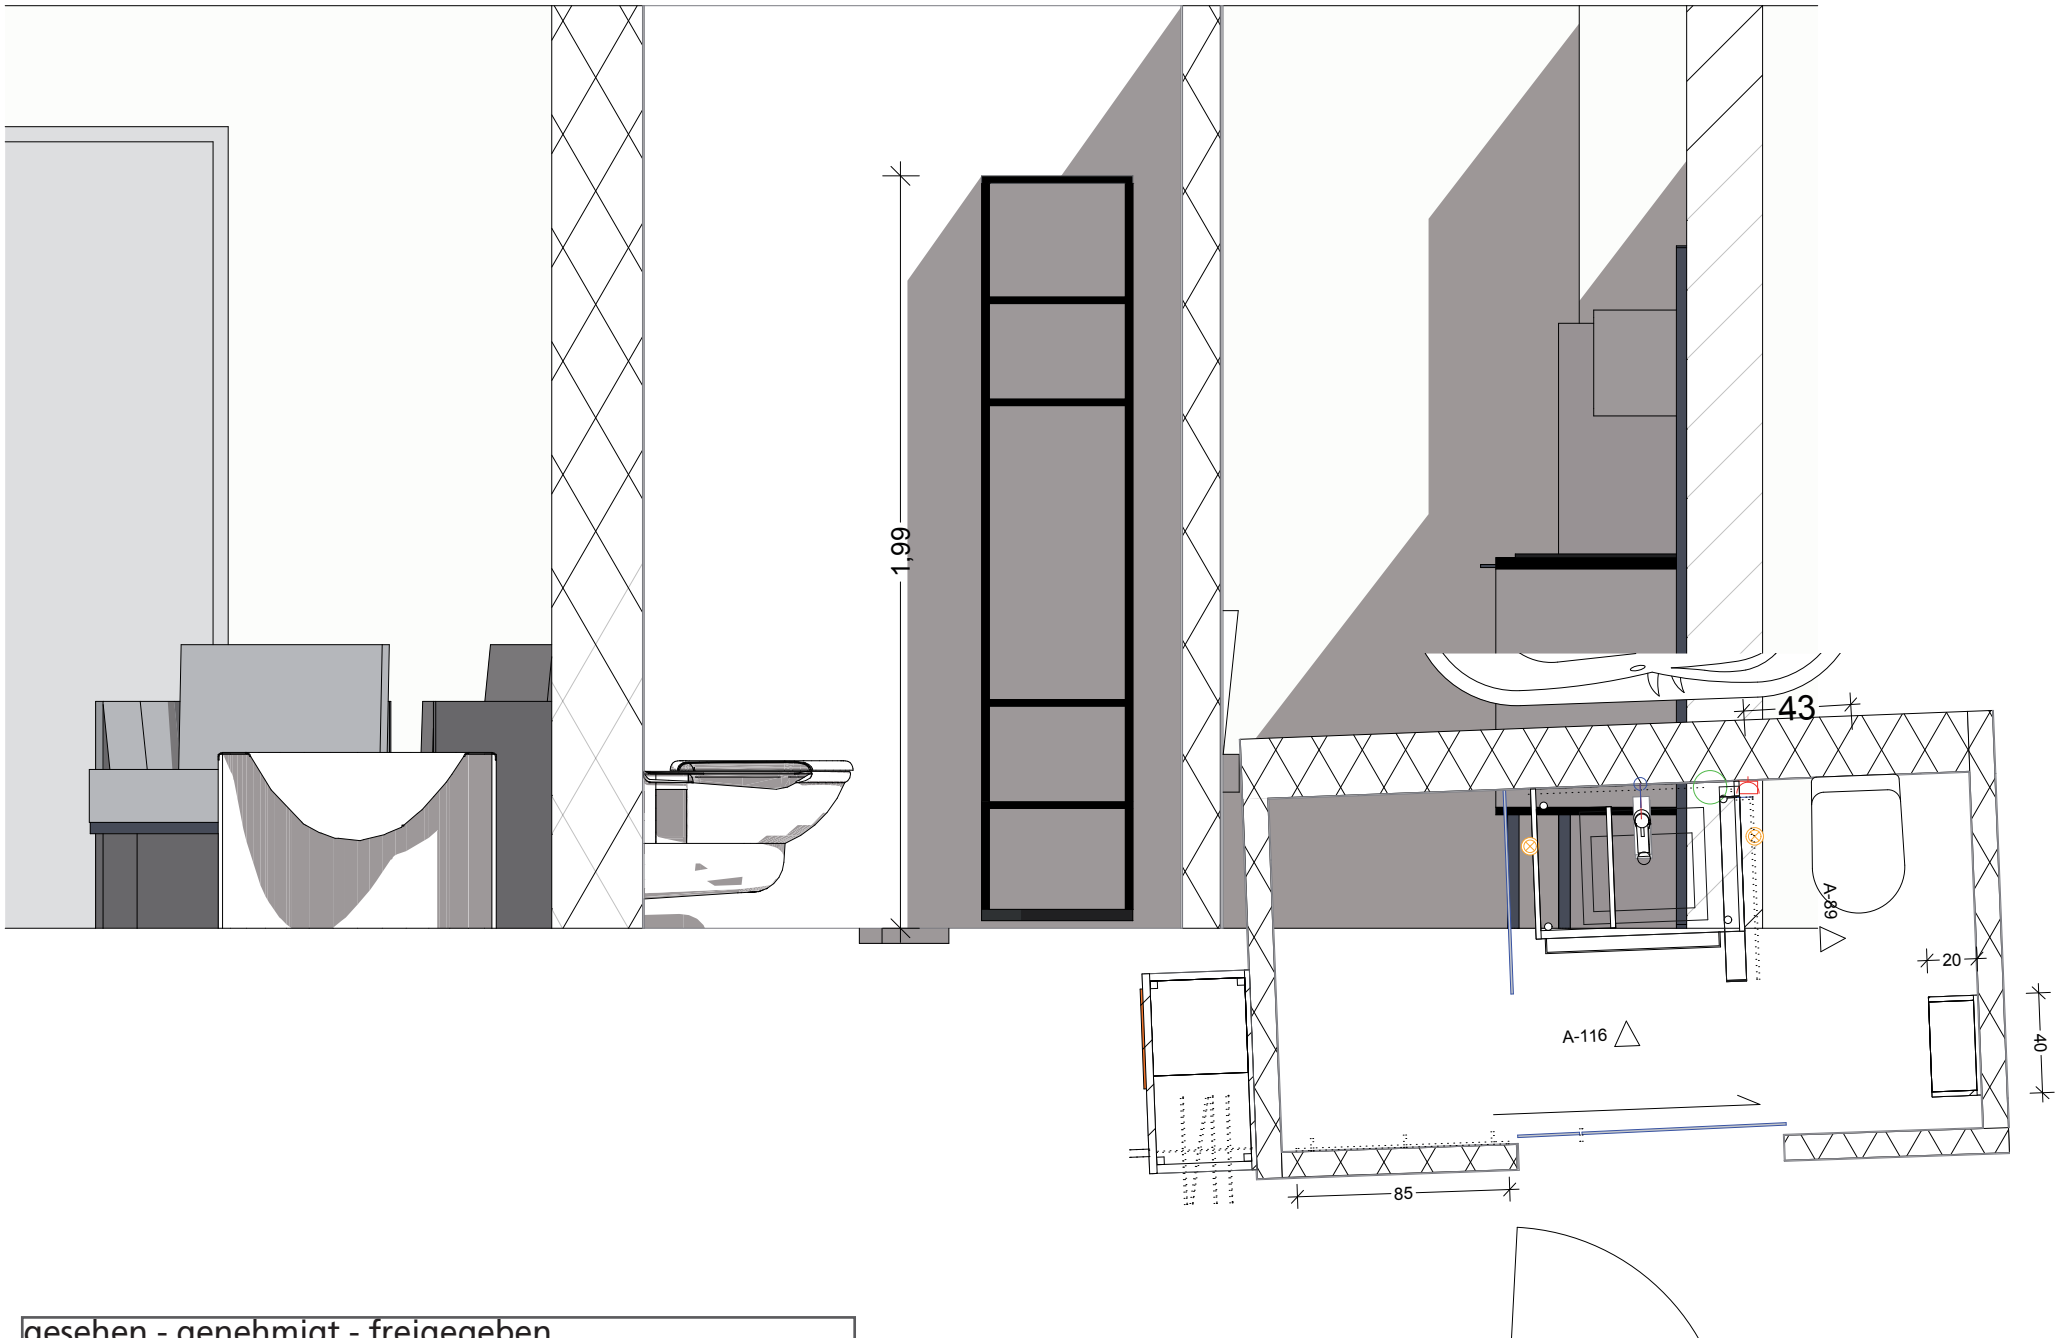

gesehen - genehmigt - freigegeben

Datum . Stempel Roger Gloor - Trend Hotel