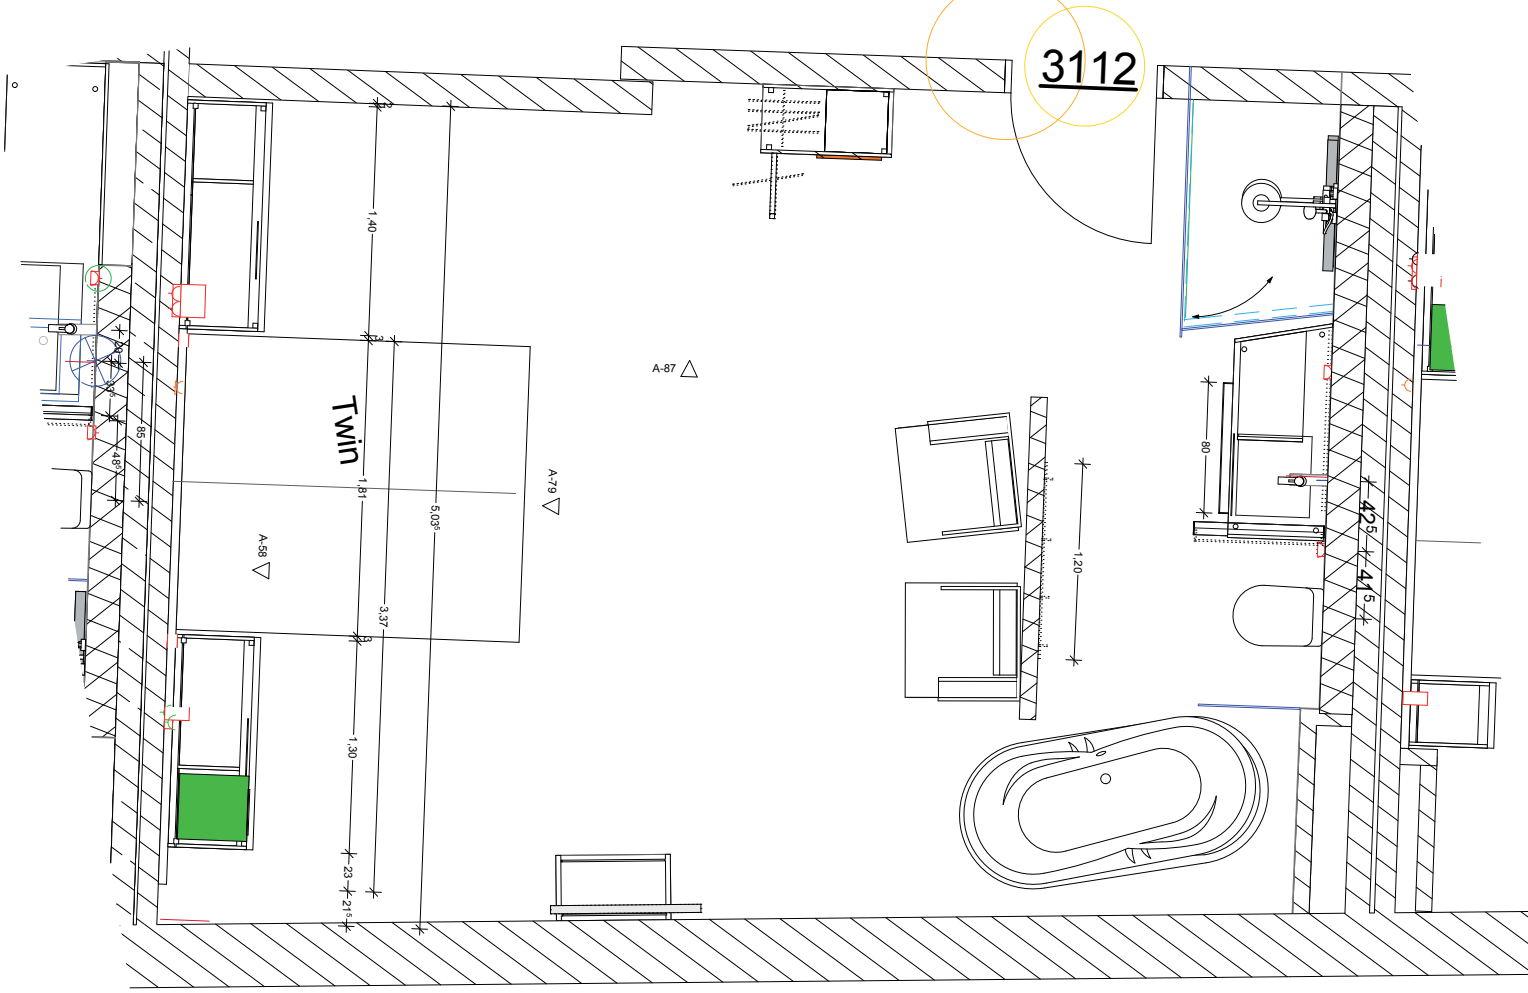

g1

gesehen - genehmigt - freigegeben

Datum . Stempel Roger Gloor - Trend Hotel