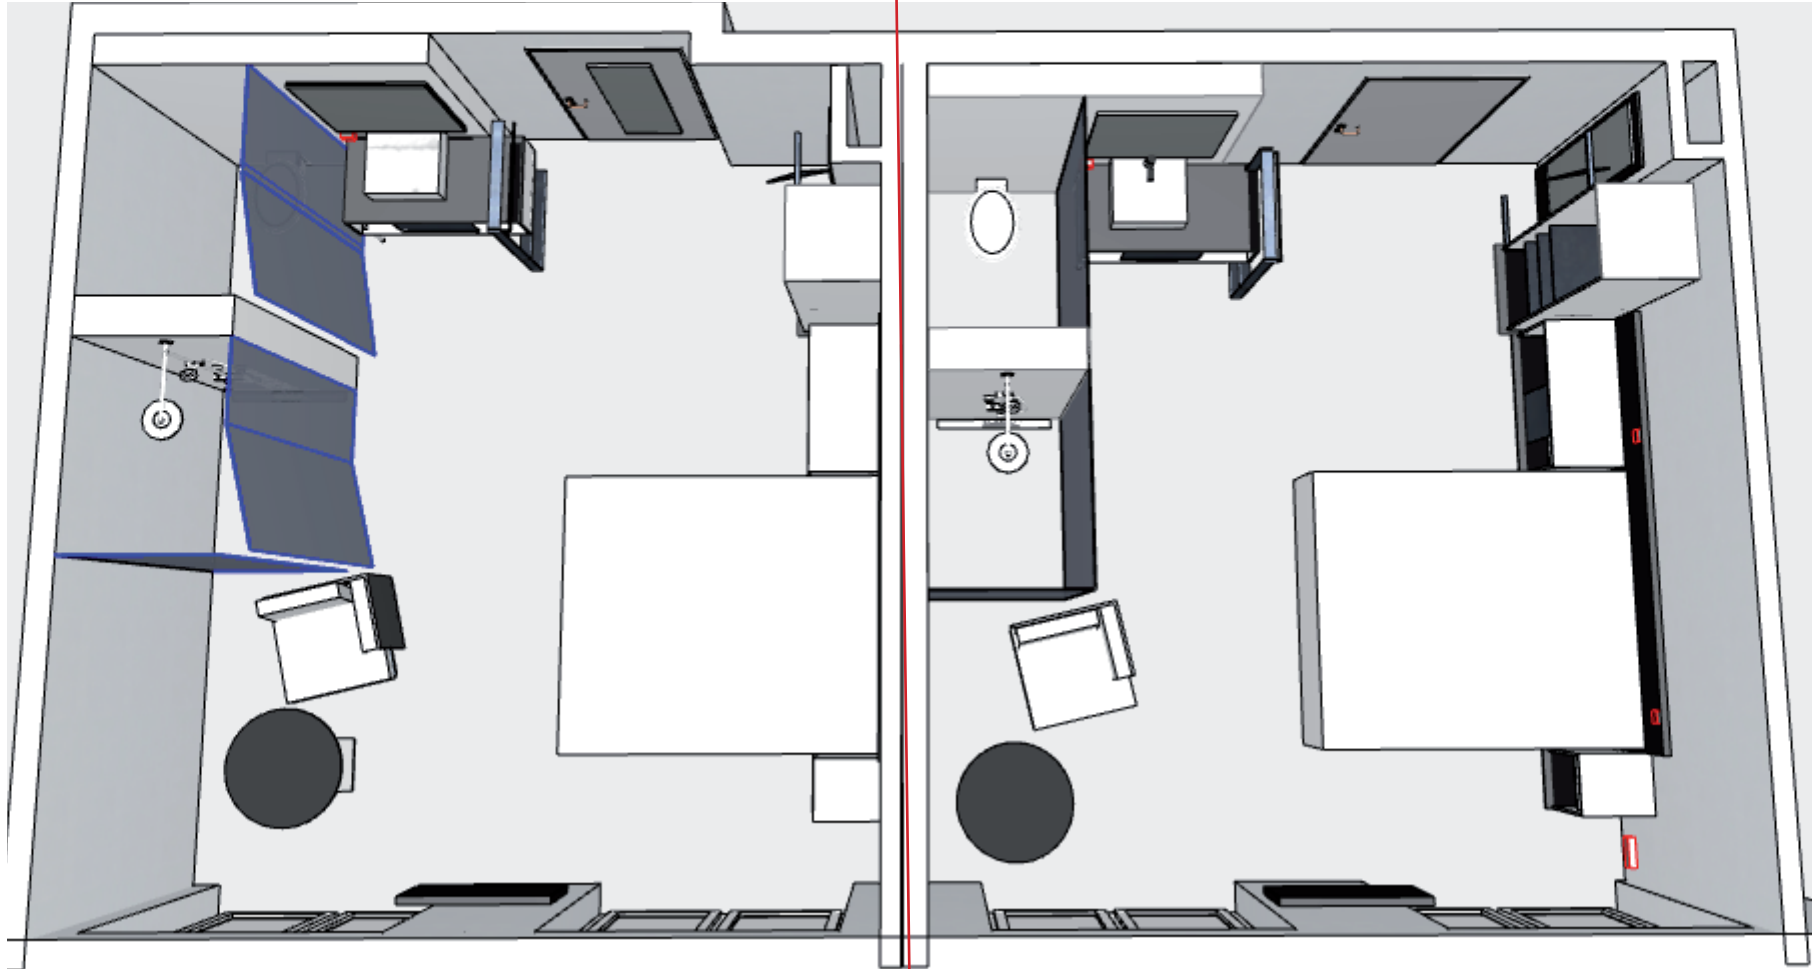

Module

- 1 Waschtisch + Rahmen + Spiegel 126cm
+ Handtuchhalter 80cm
- 1 Handtuchhalterleiste 120cm + 4 Haken
- 1 Handtuchhalterleiste 80cm + 3 Haken
- 1 Spint mit Tür
- 1 Spiegelgarderobe mit Rahmen
- 1 mobiler Kofferbock
- 1 Beistelltisch TV
- 1 Hochtisch. 80 x 80 cm
- 1 Bettrückwand 260cm
- 2 Bettboxen 40cm. 75cm (MB)

- 1 Waschtisch mit Rahmen + Spiegel
80cm Handtuchhalter
- 1 Spint offen
- 1 Bad HakenLeiste 50 cm + 3 Haken
an Spint montiert
- 1 Spiegelgarderobe mit Rahmen
- 1 Beistelltisch TV
- 1 Rundtisch D 95 cm, H~76 cm
- 1 Bettrückwand
+ Bettboxen 40cm / 140cm
Raum für Minibar

gesehen - genehmigt - freigegeben

Datum . Stempel

Roger Gloor - Trend Hotel

Module

- 1 Waschtisch + Rahmen + Spiegel 86cm
+ Handtuchhalter 70cm
- 1 Spint offen
- 1 Garderobenrahmen
- 1 Körperspiegel (tür-montiert)
- 1 Tisch H ~ 76 cm. D075cm
- 1 Bettrückwand 287cm
- 2 Bettboxen 100cm . 40cm

Module

1 Waschtisch + Rahmen + Spiegel 86cm
 + Handtuchhalter 70cm
 1 Spint offen
 1 Garderobenspiegel 50cm Platte
 1 Tisch H ~ 76 cm. Do75cm

1 Bettrückwand 287cm
 2 Bettboxen 100cm . 40cm

gesehen - genehmigt - freigegeben