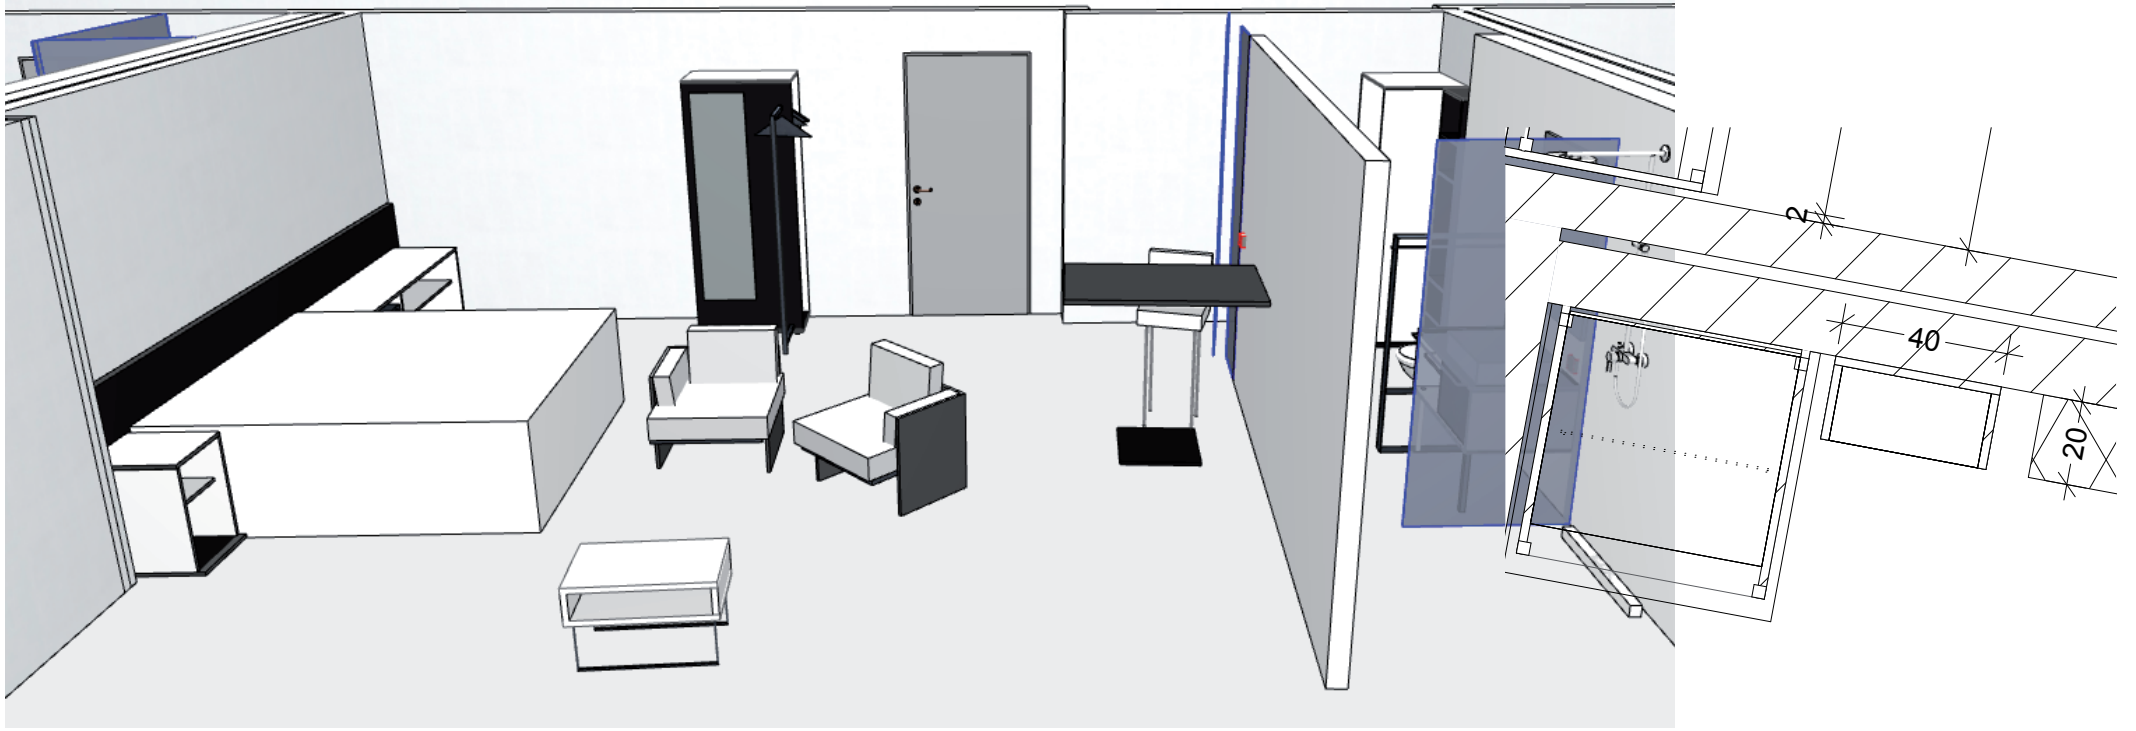

gesehen - genehmigt - freigegeben

Datum . Stempel

Roger Gloor - Trend Hotel