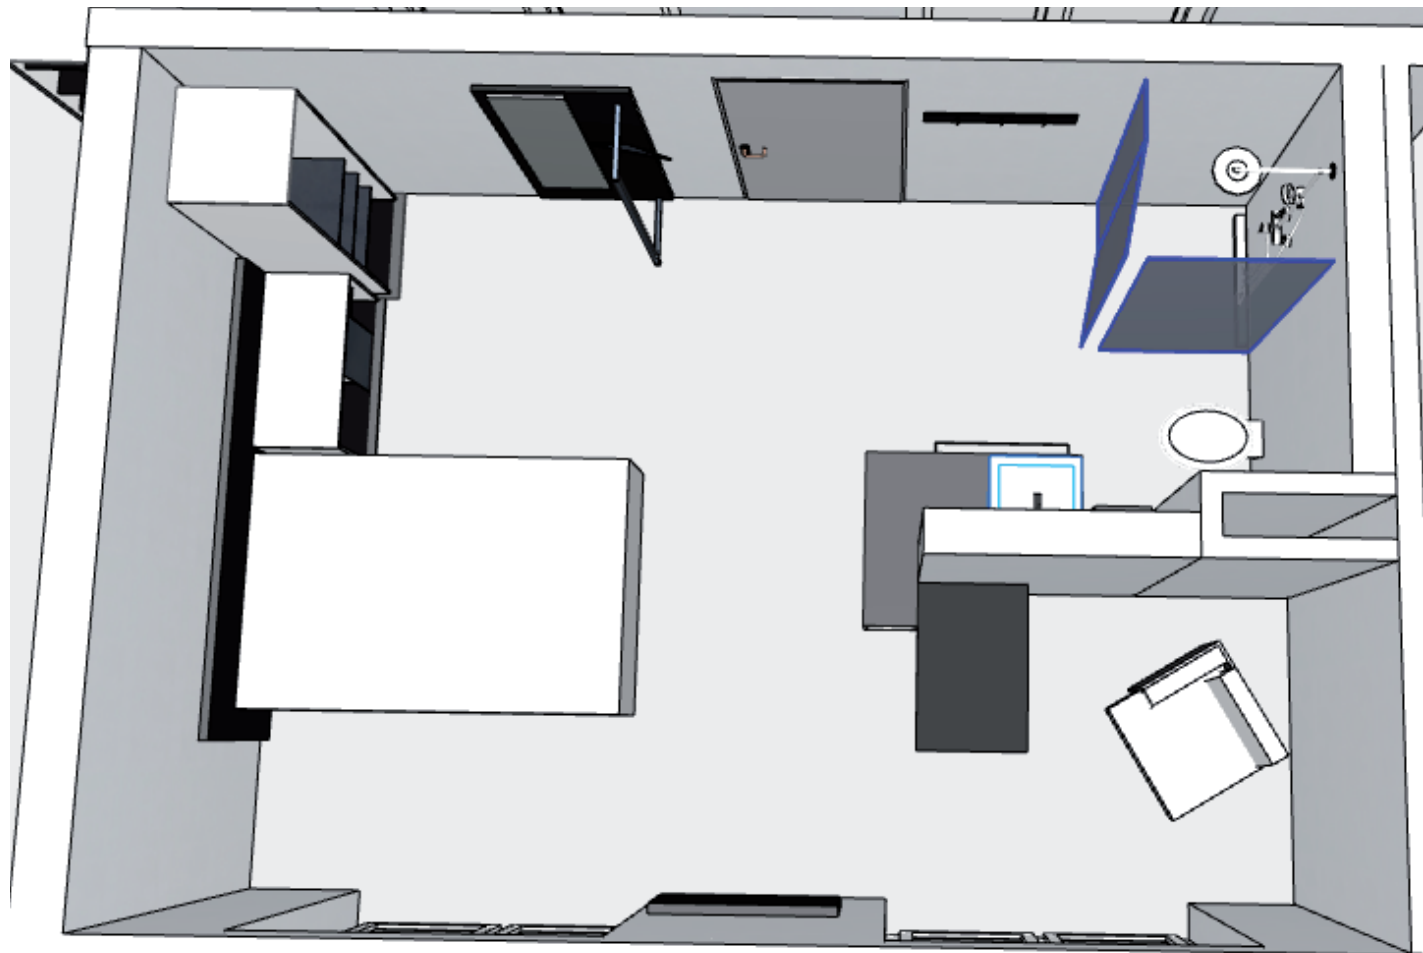

Module

- 1 Waschtisch + Rahmen + Spiegel 126cm
+ Handtuchhalter 80cm
- 1 Handtuchhalterleiste 120cm + 4 Haken
- 1 Handtuchhalterleiste 80cm + 3 Haken
- 1 Spint mit Tür
- 1 Spiegelgarderobe mit Rahmen
- 1 mobiler Kofferbock
- 1 Beistelltisch TV
- 1 Hochtisch. 80 x 80 cm
- 1 Bettrückwand 260cm
- 2 Bettboxen 40cm. 75cm (MB)

3101/3201_ **HOME**

Module

- 1 Küche wandmontiert
- 1 Waschtisch + Rahmen + Spiegel 155cm
+ Handtuchhalter 1 x 80 cm
- 1 Handtuchhalterleiste 75 cm + 3 Haken
+ Raum 3202 HH-Leiste 30 cm + 2 Haken
- 2 Spinte mit Tür
- 1 Garderobenspinte
- 1 Beistelltisch TV
- 1 Hochtisch. 120 x 70 cm
- 2 Bettboxen je 40cm

gesehen - genehmigt - freigegeben

Datum . Stempel

Roger Gloor - Trend Hotel

gesehen - genehmigt - freigegeben

Datum . Stempel

Roger Gloor - Trend Hotel

Module

- 1 Waschtisch + Spiegel B76cm
- + 1 Handtuchhalter 80cm
- 1 Regalablage neben Waschtisch (s.f.S)
- 1 HandtuchhalterLeiste 80cm + 3 Haken
- 1 Spiegelgarderobe + Rahmen
- 1 Spint offen
- 1 Tisch H~76cm, 60 x 90 cm
- 1 Bettrückwand 261cm
- 1 Bettbox 100cm

gesehen - genehmigt - freigegeben

Datum . Stempel

Roger Gloor - Trend Hotel

Module

- 1 Spiegel B76cm
- 2 Regalablage neben Waschtisch (s.f.S05)
- 1 HandtuchhalterLeiste 80cm + 3 Haken
- 1 Spint offen (H160cm)
- 1 Spiegelgarderobe mit 3 Haken
- 1 Tisch H~76cm, 55 x 165 cm
- 1 Bettrückwand 261cm
- 1 Bettbox 100cm