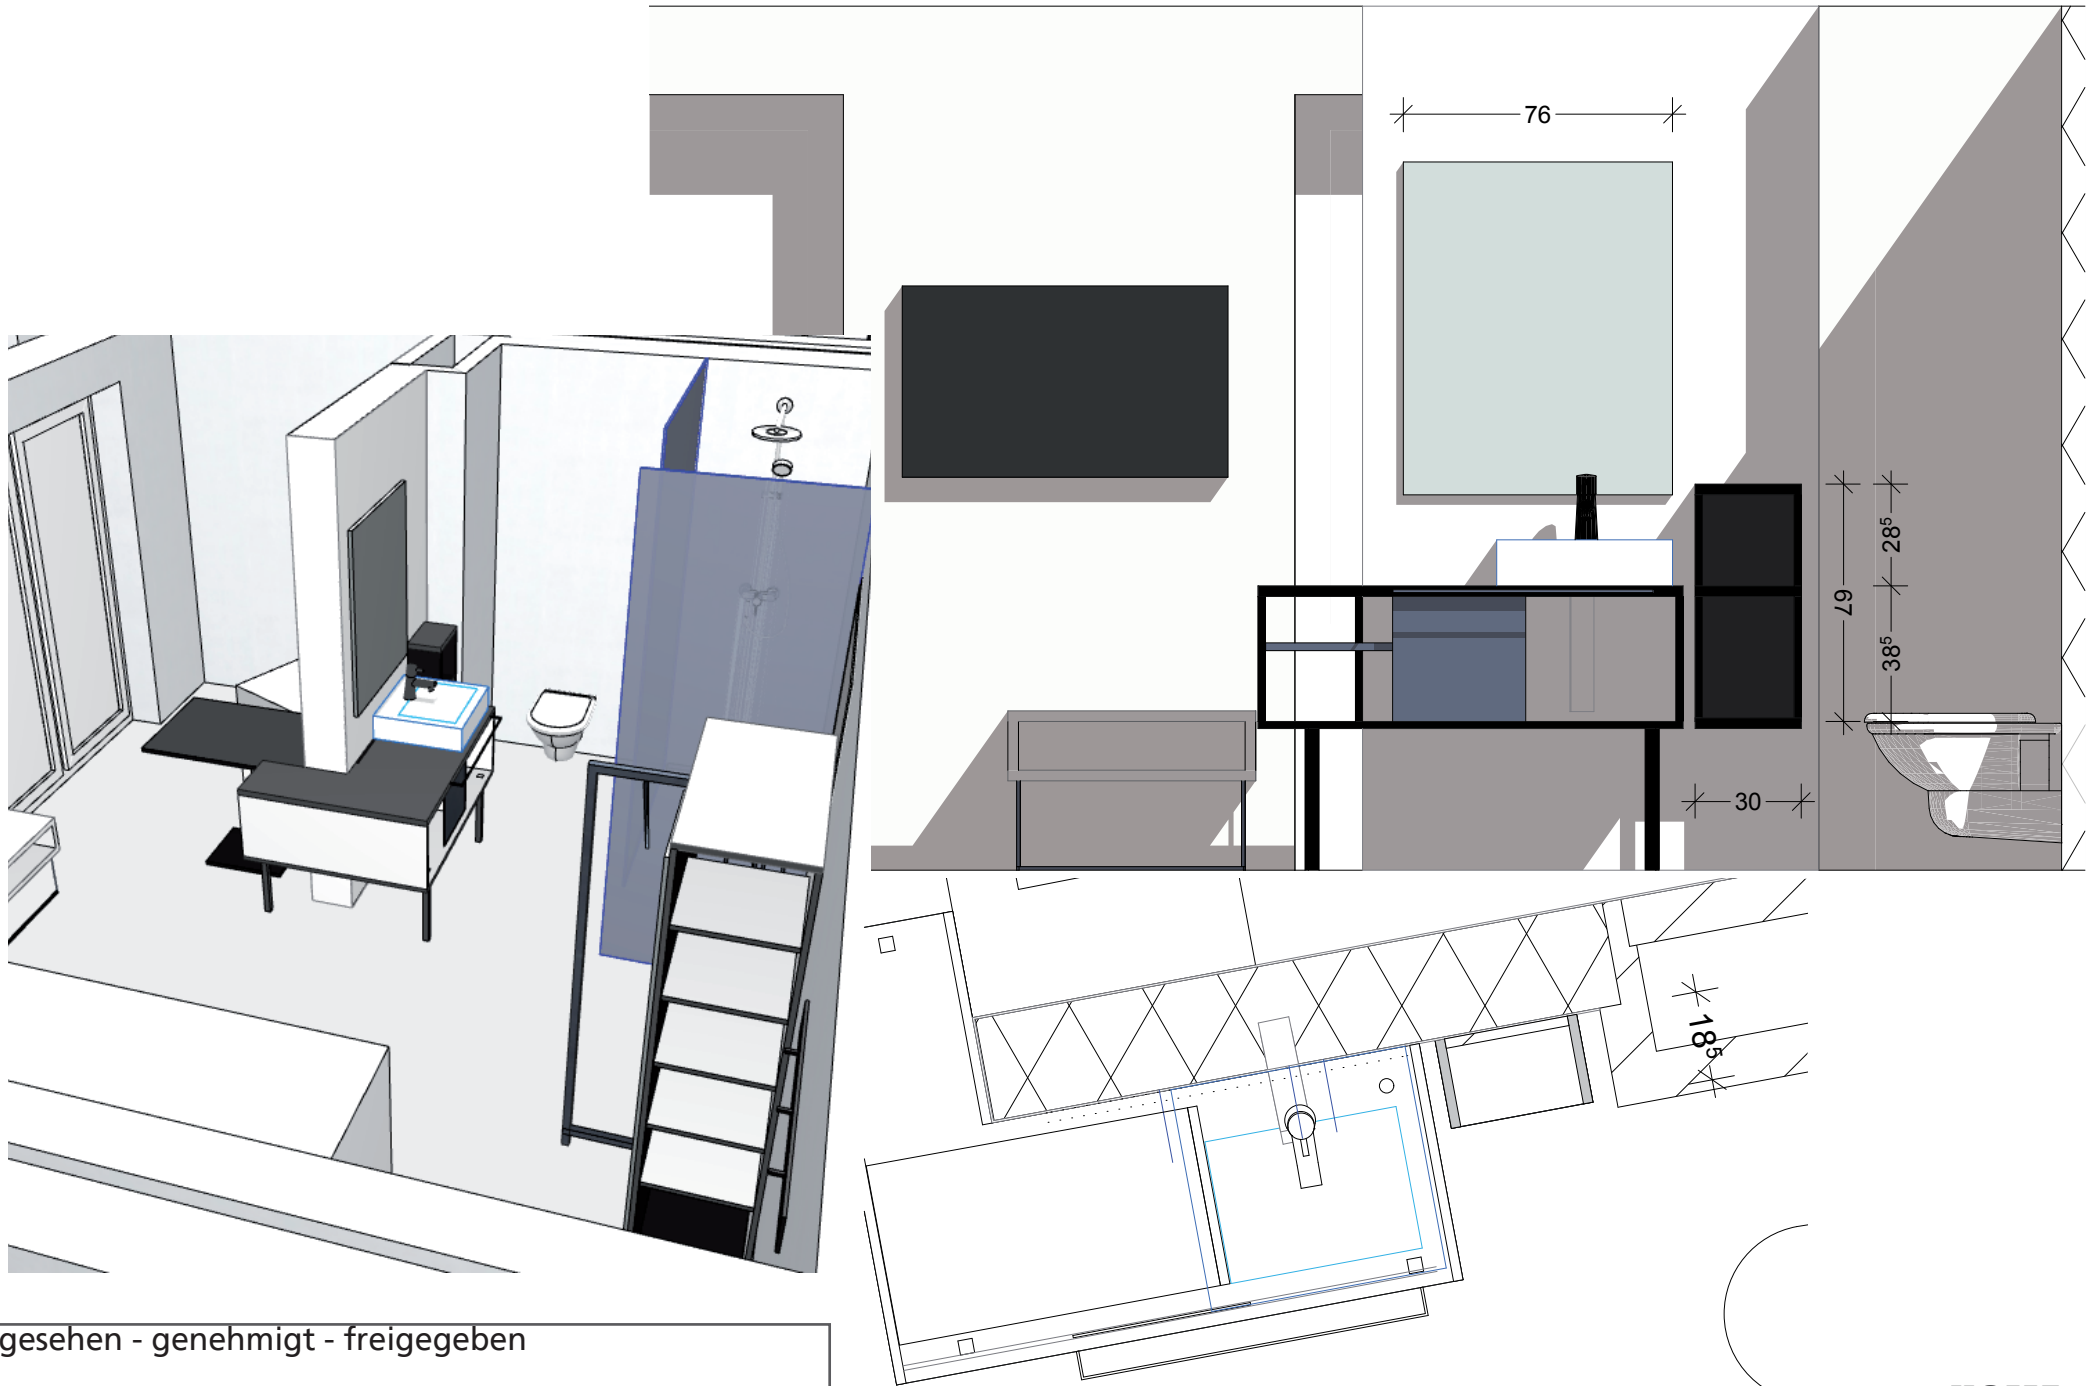

gesehen - genehmigt - freigegeben

Datum . Stempel

Roger Gloor - Trend Hotel

gesehen - genehmigt - freigegeben

Datum . Stempel

Roger Gloor - Trend Hotel

Module

- 1 Waschtisch + Spiegel B76cm
- + 1 Handtuchhalter 80cm
- 1 Regalablage neben Waschtisch (s.f.S)
- 1 HandtuchhalterLeiste 80cm + 3 Haken
- 1 Spiegelgarderobe + Rahmen
- 1 Spint offen
- 1 Tisch H~76cm, 60 x 90 cm
- 1 Bettrückwand 261cm
- 1 Bettbox 100cm

3203

Invaliden

3203 HOME

Module

- 1 Waschtisch + Spiegel B76cm
- + 1 Handtuchhalter 80cm
- 1 Regalablage neben Waschtisch
- 1 HandtuchhalterLeiste 80cm + 3 Haken
- 1 Spint offen
- 1 Spiegelgarderobe mit Rahmen
- 1 Tisch H~76cm, 60 x 90 cm
- 1 Bettrückwand 320cm
- 1 Bettboxen 80cm . 40cm

gesehen - genehmigt - freigegeben

Datum . Stempel

Roger Gloor - Trend Hotel

gesehen - genehmigt - freigegeben

Datum . Stempel

Roger Gloor - Trend Hotel

Module

- 1 Waschtisch + Rahmen + Spiegel B121cm
+ Handtuchhalter 80cm
- 1 HandtuchhalterLeiste 120cm + 4 Haken
- 1 Spint offen
- 1 Spiegelgarderobe + Rahmen
wandmontiert (Spiegel auf Spint)
- 1 mobiler Kofferbock
- 1 Hochtisch. 110 x 70 cm
- 1 Bettrückwand 282cm
- 3 Bettboxen 2 x 40cm 1 x 110cm (MB)

- 1 Waschtisch mit Rahmen + Spiegel
80cm Handtuchhalter
- 1 Spint offen
- 1 Bad HakenLeiste 50 cm + 3 Haken
an Spint montiert
- 1 Spiegelgarderobe mit Rahmen
- 1 Beistelltisch TV
- 1 Rundtisch D 95 cm, H~76 cm
- 1 Bettrückwand
+ Bettboxen 40cm / 140cm
Raum für Minibar