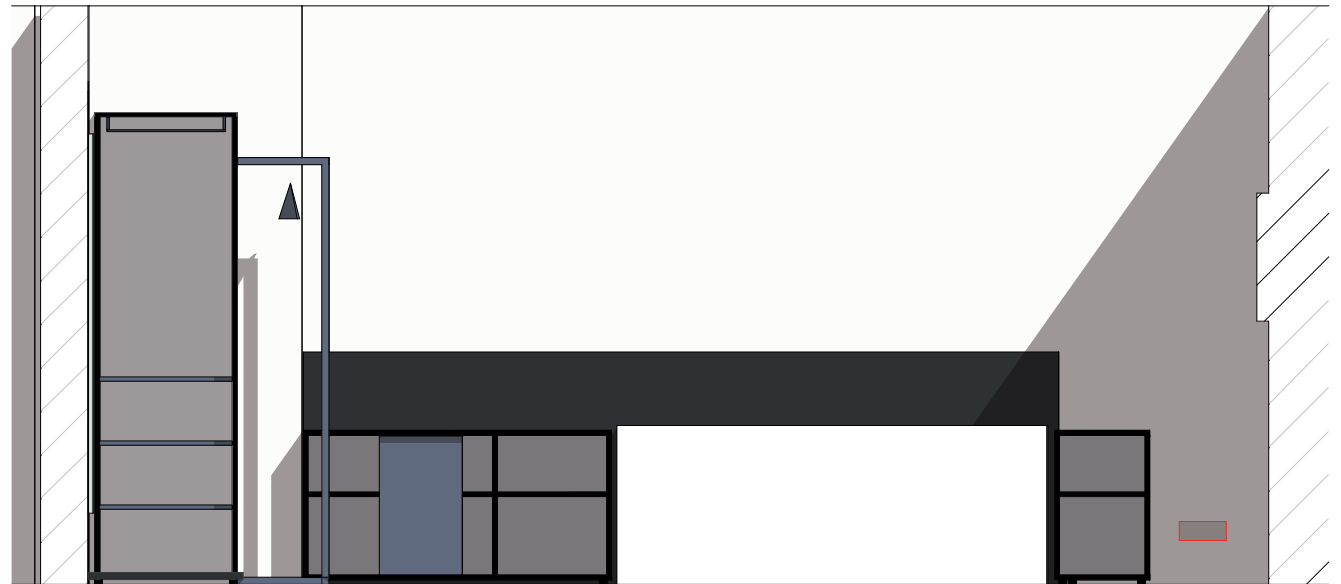

gesehen - genehmigt - freigegeben

Datum . Stempel Roger Gloor - Trend Hotel

3118.3120/3220.3222.3123/3223_ HOME

18.09.2014 _ HOME . Hotel Thessoni _ z.o.r.A_Zeichen.Objekt.Raum.Architektur Dipl.Ing.Architektur Tanja Steden