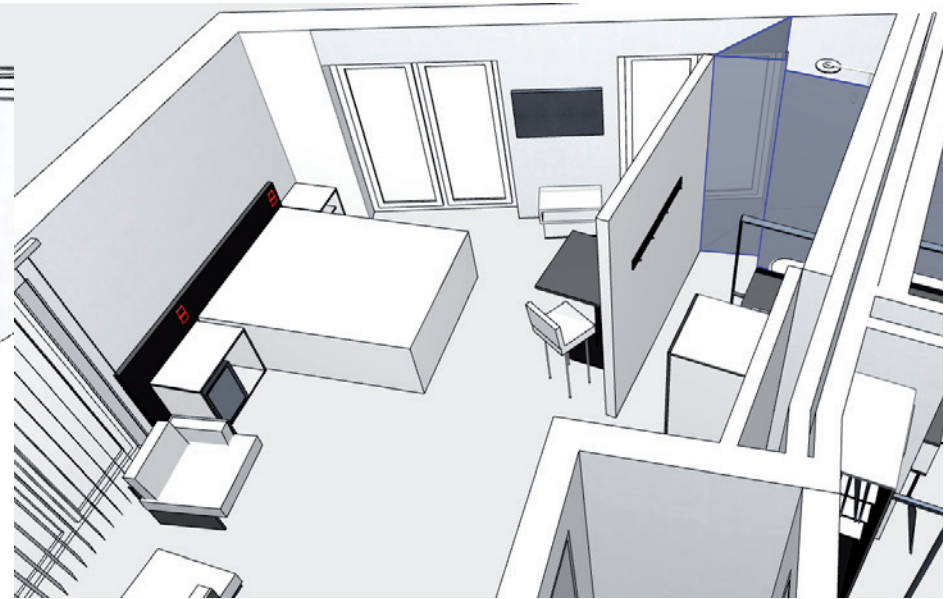

gesehen - genehmigt - freigegeben

Datum . Stempel

Roger Gloor - Trend Hotel

18.09.2014 _ HOME . Hotel Thessoni _ z.o.r.A_Zeichen.Objekt.Raum.Architektur Dipl.Ing.Architektur Tanja Steden

3101/3201_ **HOME**