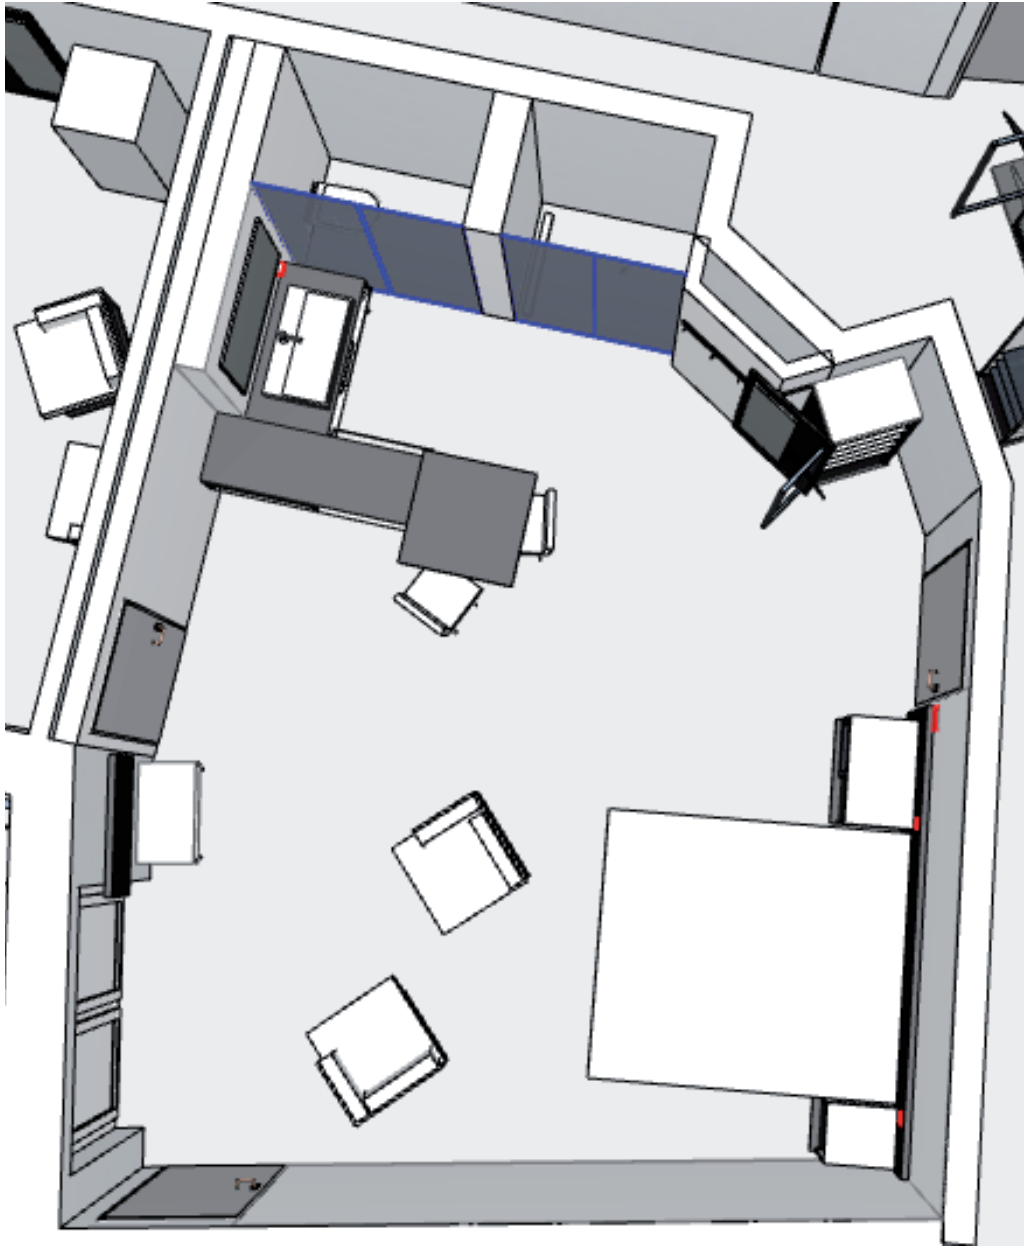

Module

- 1 Waschtisch + Spiegel B102cm
  + 2 Handtuchhalter 80cm
- 1 Handtuchleiste 50cm, 3 Haken
- 1 AblagenTisch 160 x 55 cm
  wie Waschtisch
- 1 Hochtisch 80x 80 cm
- 1 GarderobenSpint Typ A + SpintSomder
- 1 Bettrückwand 312cm
- 2 Bettboxen 40cm / 75cm (MiniBar)
- 1 Beistelltisch TV

gesehen - genehmigt - freigegeben

Datum . Stempel

Roger Gloor - Trend Hotel