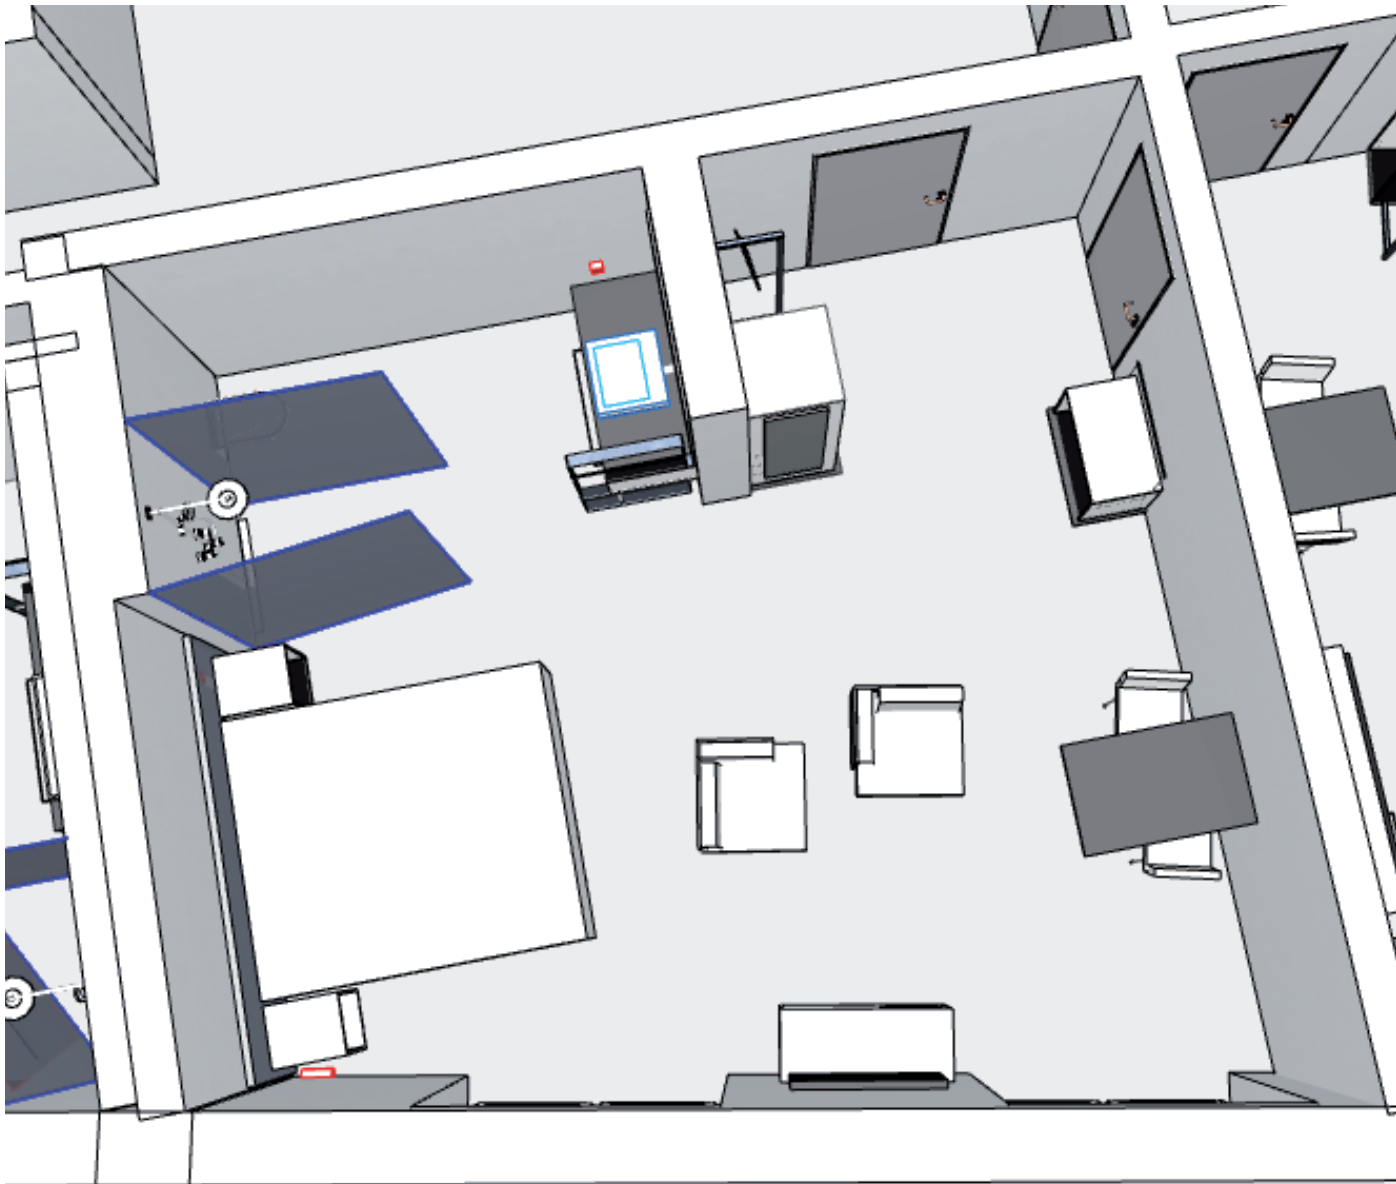

gesehen - genehmigt - freigegeben

Datum . Stempel

Roger Gloor - Trend Hotel

gesehen - genehmigt - freigegeben

Datum . Stempel

Roger Gloor - Trend Hotel

Module

- 1 Waschtisch + Spiegel B76cm
- + 1 Handtuchhalter 80cm
- 1 Regalablage neben Waschtisch (s.f.S)
- 1 HandtuchhalterLeiste 80cm + 3 Haken
- 1 Spiegelgarderobe + Rahmen
- 1 Spint offen
- 1 Tisch H~76cm, 60 x 90 cm
- 1 Bettrückwand 261cm
- 1 Bettbox 100cm

gesehen - genehmigt - freigegeben

Datum . Stempel

Roger Gloor - Trend Hotel

gesehen - genehmigt - freigegeben

Datum . Stempel

Roger Gloor - Trend Hotel

Module

- 1 Waschtisch + Rahmen + Spiegel B121cm
+ Handtuchhalter 80cm
- 1 HandtuchhalterLeiste 120cm + 4 Haken
- 1 Spint offen
- 1 Spiegelgarderobe + Rahmen
wandmontiert (Spiegel auf Spint)
- 1 mobiler Kofferbock
- 1 Hochtisch. 110 x 70 cm
- 1 Bettrückwand 282cm
- 3 Bettboxen 2 x 40cm 1 x 110cm (MB)

- 1 Waschtisch mit Rahmen + Spiegel
80cm Handtuchhalter
- 1 Spint offen
- 1 Bad HakenLeiste 50 cm + 3 Haken
an Spint montiert
- 1 Spiegelgarderobe mit Rahmen
- 1 Beistelltisch TV
- 1 Rundtisch D 95 cm, H~76 cm
- 1 Bettrückwand
+ Bettboxen 40cm / 140cm
Raum für Minibar