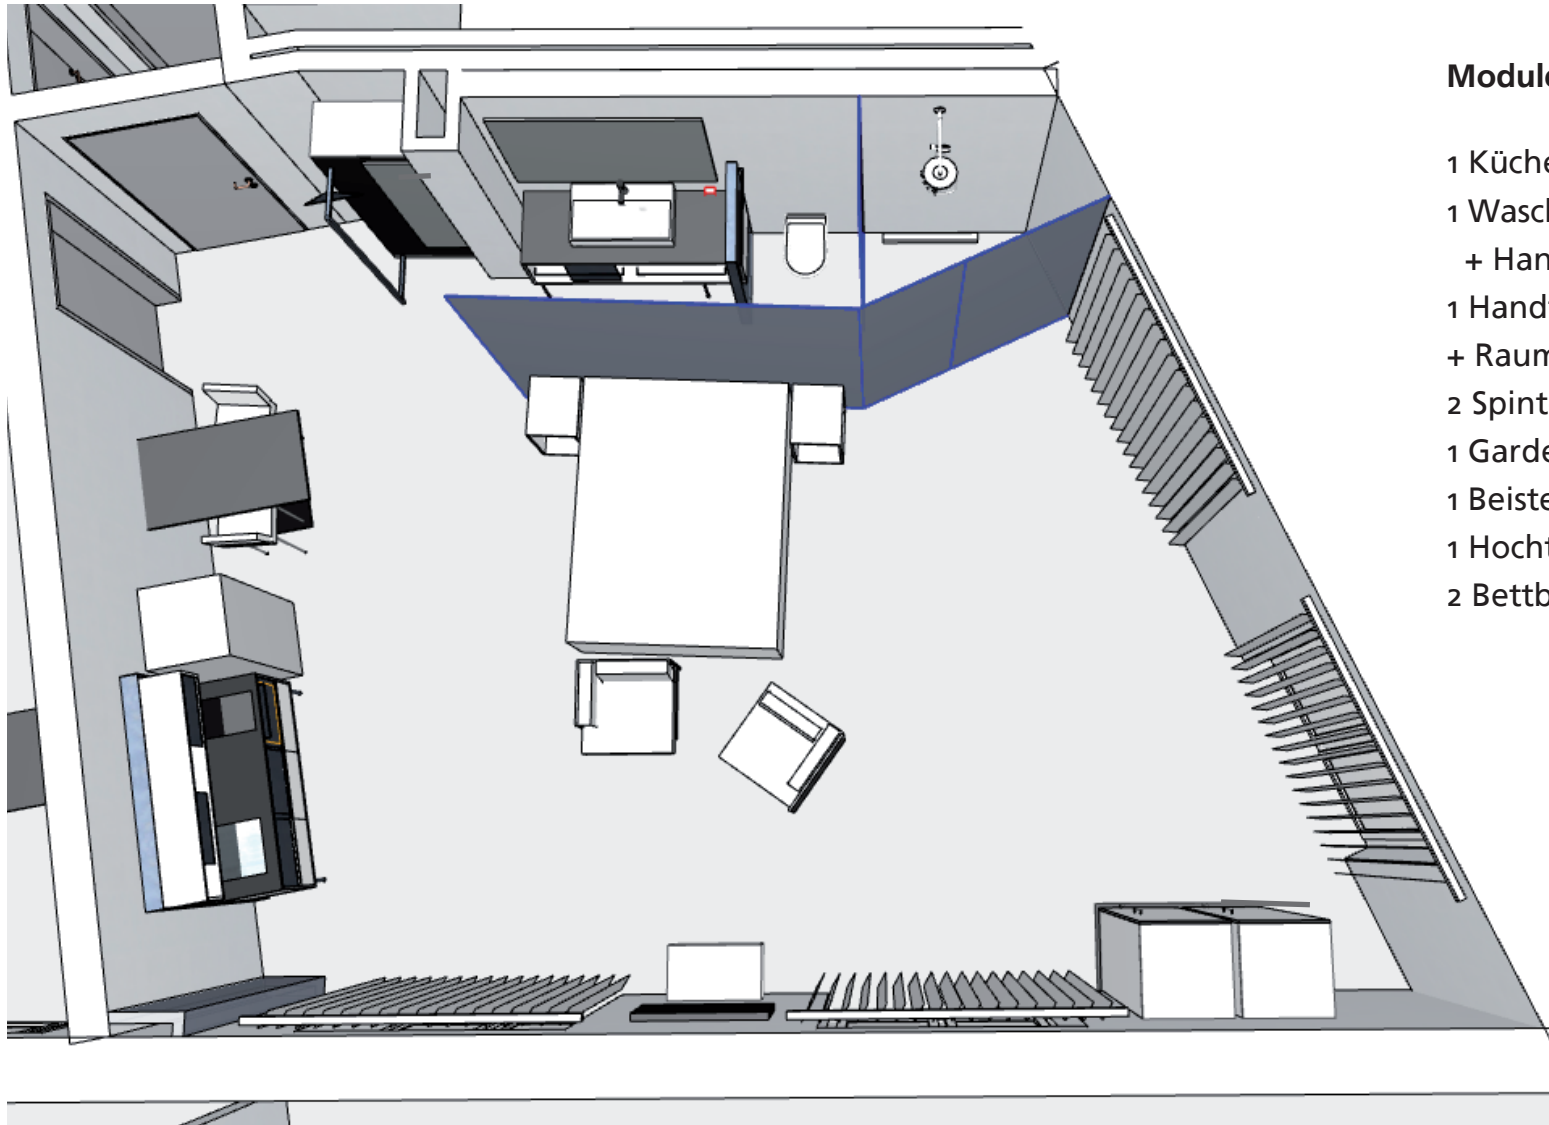

Module

- 1 Waschtisch + Rahmen + Spiegel 126cm
+ Handtuchhalter 80cm
- 1 Handtuchhalterleiste 120cm + 4 Haken
- 1 Handtuchhalterleiste 80cm + 3 Haken
- 1 Spint mit Tür
- 1 Spiegelgarderobe mit Rahmen
- 1 mobiler Kofferbock
- 1 Beistelltisch TV
- 1 Hochtisch. 80 x 80 cm
- 1 Bettrückwand 260cm
- 2 Bettboxen 40cm. 75cm (MB)

3101/3201_ **HOME**

Module

- 1 Küche wandmontiert
- 1 Waschtisch + Rahmen + Spiegel 155cm
+ Handtuchhalter 1 x 80 cm
- 1 Handtuchhalterleiste 75 cm + 3 Haken
+ Raum 3202 HH-Leiste 30 cm + 2 Haken
- 2 Spinte mit Tür
- 1 Garderobenspinte
- 1 Beistelltisch TV
- 1 Hochtisch. 120 x 70 cm
- 2 Bettboxen je 40cm

gesehen - genehmigt - freigegeben

Datum . Stempel

Roger Gloor - Trend Hotel

gesehen - genehmigt - freigegeben

Datum . Stempel

Roger Gloor - Trend Hotel

Module

- 1 Waschtisch + Spiegel B76cm
- + 1 Handtuchhalter 80cm
- 1 Regalablage neben Waschtisch (s.f.S)
- 1 HandtuchhalterLeiste 80cm + 3 Haken
- 1 Spiegelgarderobe + Rahmen
- 1 Spint offen
- 1 Tisch H~76cm, 60 x 90 cm
- 1 Bettrückwand 261cm
- 1 Bettbox 100cm

- 1 Waschtisch mit Rahmen + Spiegel
80cm Handtuchhalter
- 1 Spint offen
- 1 Bad HakenLeiste 50 cm + 3 Haken
an Spint montiert
- 1 Spiegelgarderobe mit Rahmen
- 1 Beistelltisch TV
- 1 Rundtisch D 95 cm, H~76 cm
- 1 Bettrückwand
+ Bettboxen 40cm / 140cm
Raum für Minibar