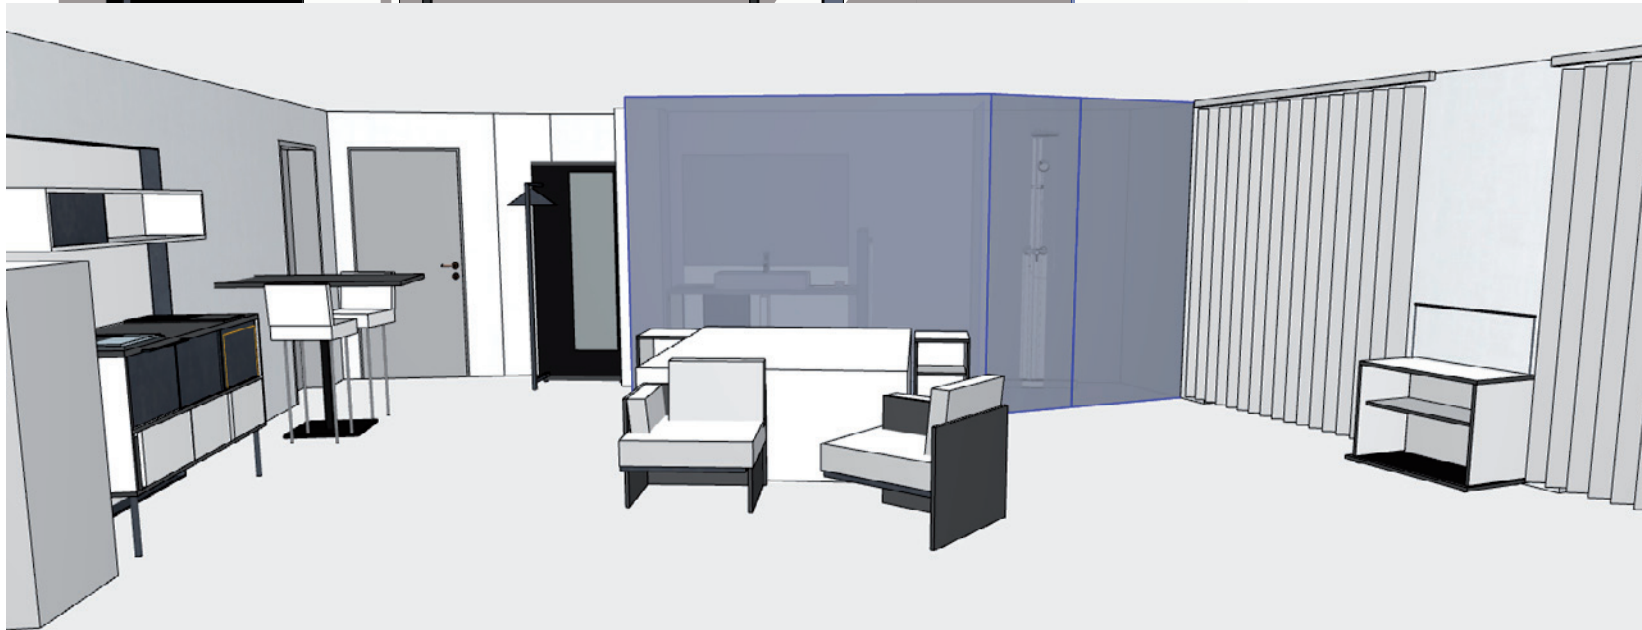

3101/3201_ **HOME**

Module

- 1 Küche wandmontiert
- 1 Waschtisch + Rahmen + Spiegel 155cm
+ Handtuchhalter 1 x 80 cm
- 1 Handtuchhalterleiste 75 cm + 3 Haken
+ Raum 3202 HH-Leiste 30 cm + 2 Haken
- 2 Spinte mit Tür
- 1 Garderobenspinte
- 1 Beistelltisch TV
- 1 Hochtisch. 120 x 70 cm
- 2 Bettboxen je 40cm

gesehen - genehmigt - freigegeben

Datum . Stempel

Roger Gloor - Trend Hotel

gesehen - genehmigt - freigegeben

Datum . Stempel

Roger Gloor - Trend Hotel

Module

- 1 Waschtisch + Spiegel B76cm
- + 1 Handtuchhalter 80cm
- 1 Regalablage neben Waschtisch (s.f.S)
- 1 HandtuchhalterLeiste 80cm + 3 Haken
- 1 Spiegelgarderobe + Rahmen
- 1 Spint offen
- 1 Tisch H~76cm, 60 x 90 cm
- 1 Bettrückwand 261cm
- 1 Bettbox 100cm

- 1 Waschtisch mit Rahmen + Spiegel
80cm Handtuchhalter
- 1 Spint offen
- 1 Bad HakenLeiste 50 cm + 3 Haken
an Spint montiert
- 1 Spiegelgarderobe mit Rahmen
- 1 Beistelltisch TV
- 1 Rundtisch D 95 cm, H~76 cm
- 1 Bettrückwand
+ Bettboxen 40cm / 140cm
Raum für Minibar