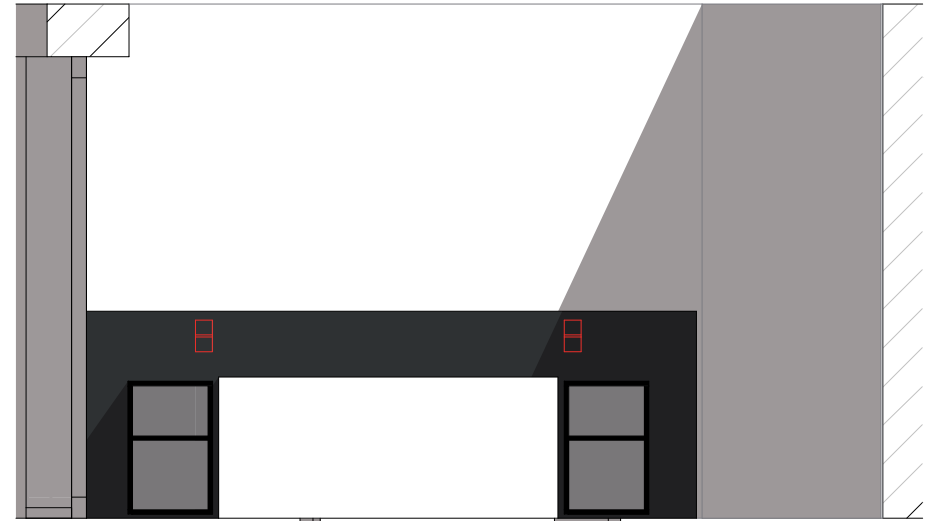

gesehen - genehmigt - freigegeben

Datum . Stempel

Roger Gloor - Trend Hotel