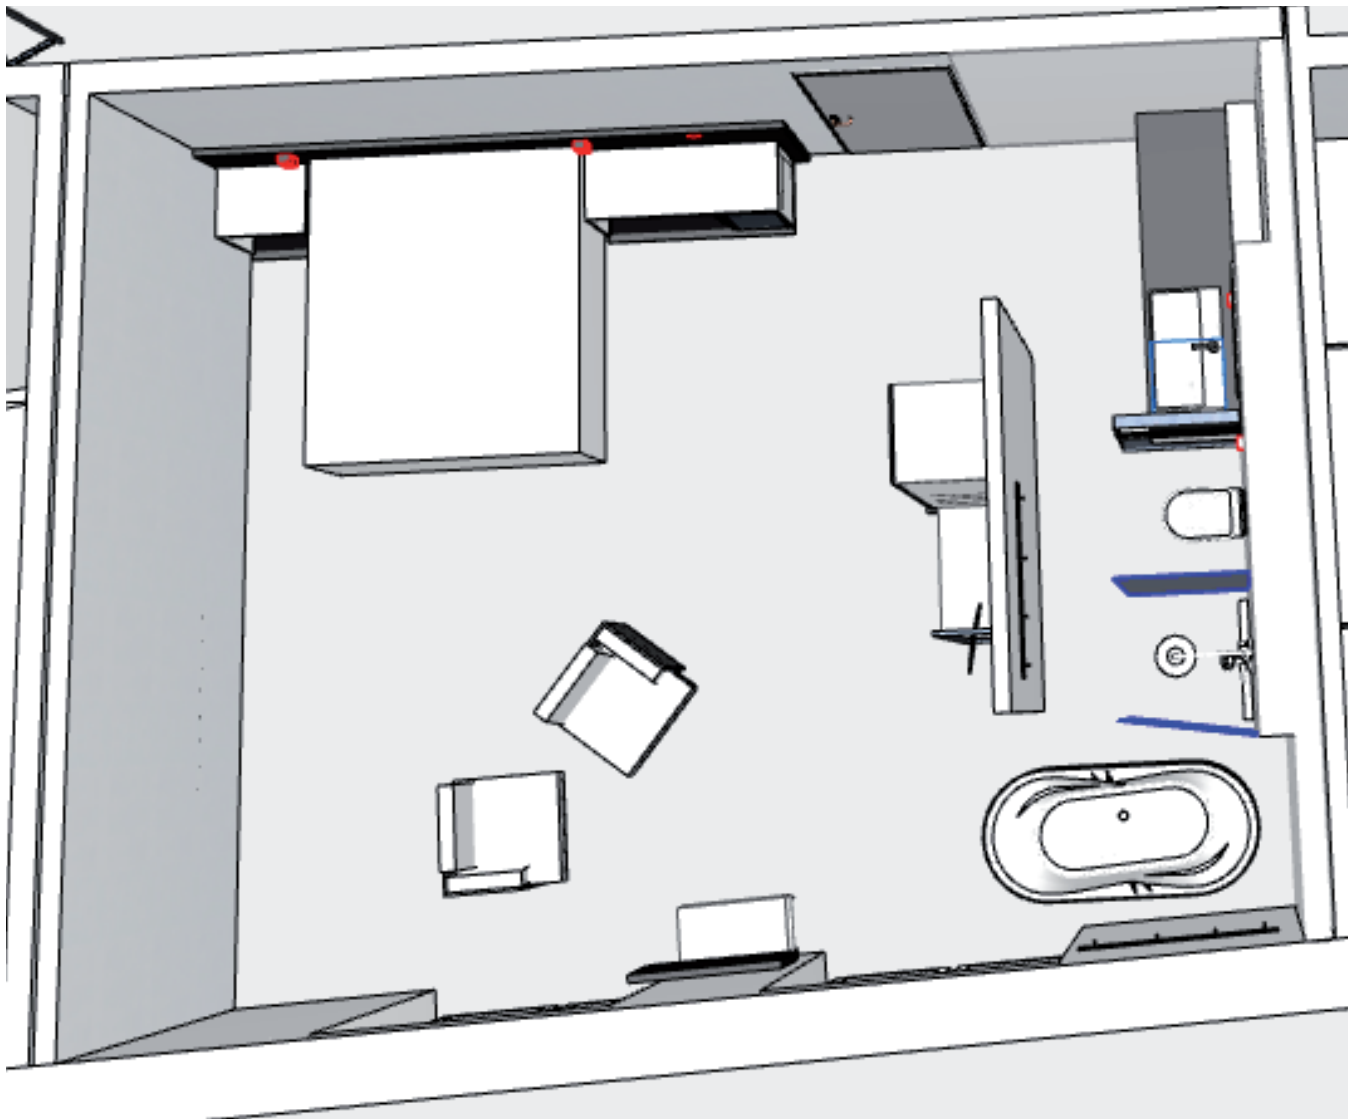

Module

- 1 Waschtisch + Rahmen + Spiegel B110cm
  + Handtuchhalter 80cm
- 1 Handtuchleiste 120cm + 4 Haken
- 1 Handtuchleiste 80cm
- 1 Spint mit Tür
- 1 Spiegelgarderobe mit Rahmen
  wandmontiert B100cm H 199cm
- 1 BeistelltischTV
- 2 Bettrückwand 390cm
- 2 Bettboxen 60cm . 130cm (MB)

gesehen - genehmigt - freigegeben

Datum . Stempel

Roger Gloor - Trend Hotel