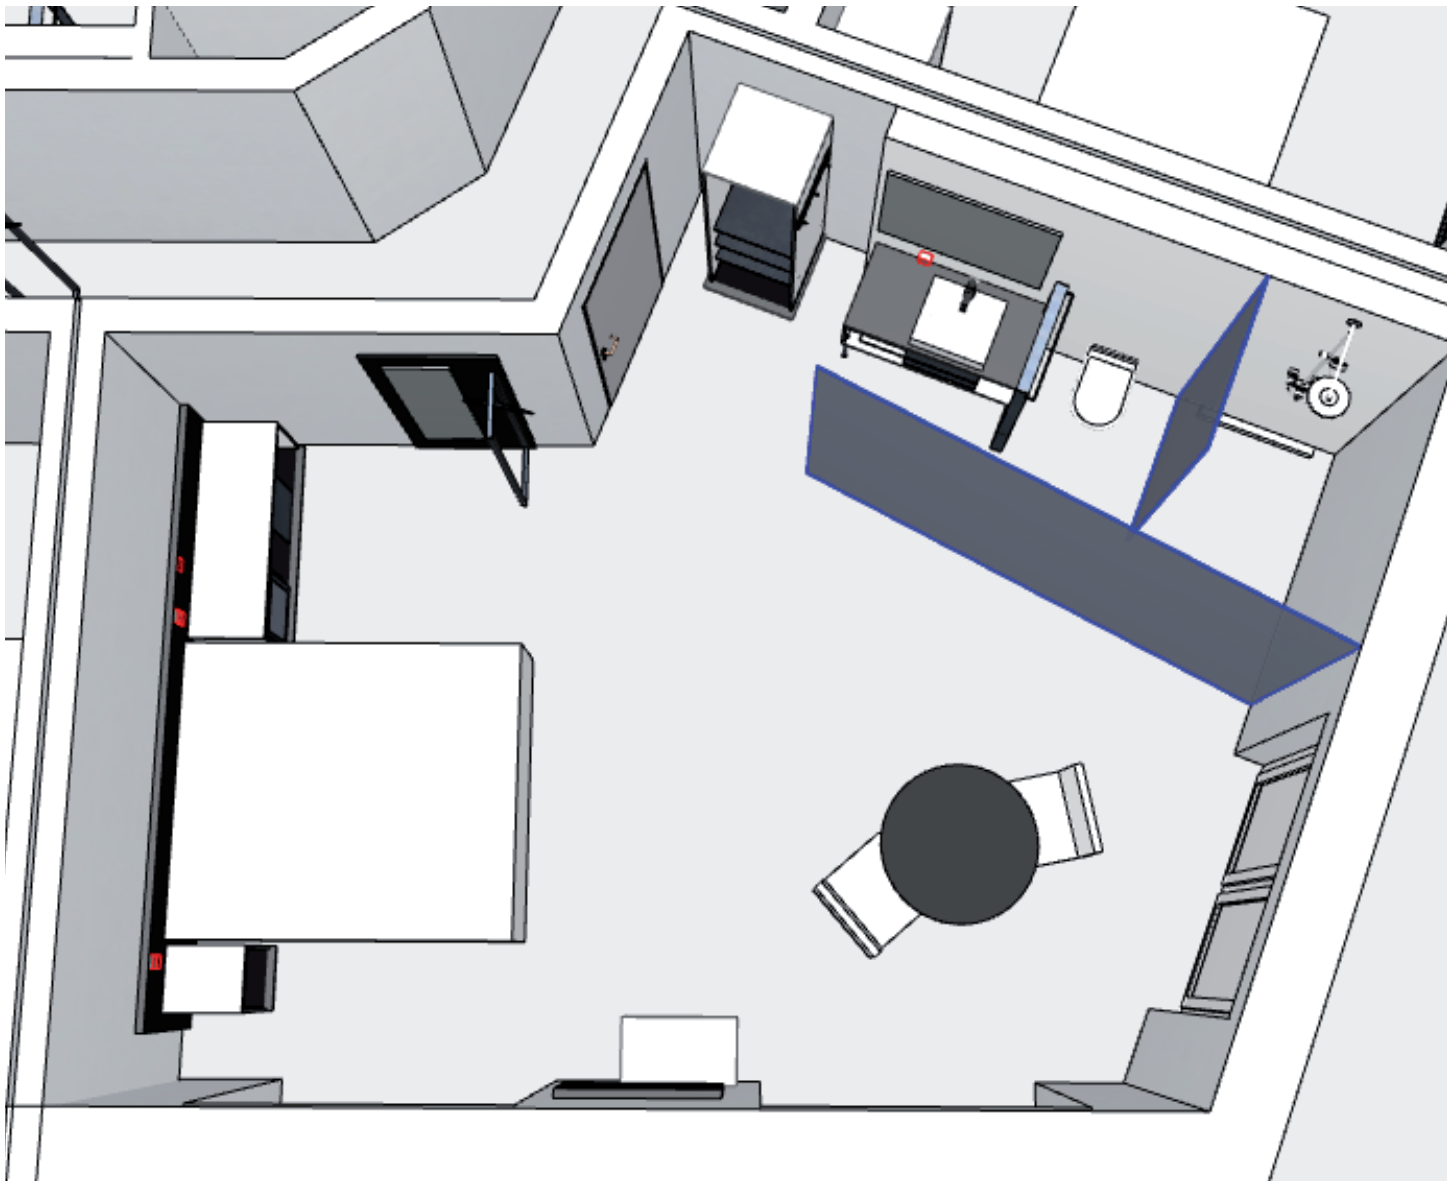

Module

- 1 Waschtisch + Rahmen + Spiegel 126cm
+ Handtuchhalter 80cm
- 1 Handtuchhalterleiste 120cm + 4 Haken
- 1 Handtuchhalterleiste 80cm + 3 Haken
- 1 Spint mit Tür
- 1 Spiegelgarderobe mit Rahmen
- 1 mobiler Kofferbock
- 1 Beistelltisch TV
- 1 Hochtisch. 80 x 80 cm
- 1 Bettrückwand 260cm
- 2 Bettboxen 40cm. 75cm (MB)

Alternative: Ablagerahmen B100.H100cm (Kontur Rot)

gesehen - genehmigt - freigegeben

Datum . Stempel

Roger Gloor - Trend Hotel

gesehen - genehmigt - freigegeben

Datum . Stempel

Roger Gloor - Trend Hotel

Module

- 1 Waschtisch mit Rahmen + Spiegel
80cm Handtuchhalter
- 1 Spint offen
- 1 Bad HakenLeiste 50 cm + 3 Haken
an Spint montiert
- 1 Spiegelgarderobe mit Rahmen
- 1 Beistelltisch TV
- 1 Rundtisch D 95 cm, H~76 cm
- 1 Bettrückwand
+ Bettboxen 40cm / 140cm
Raum für Minibar