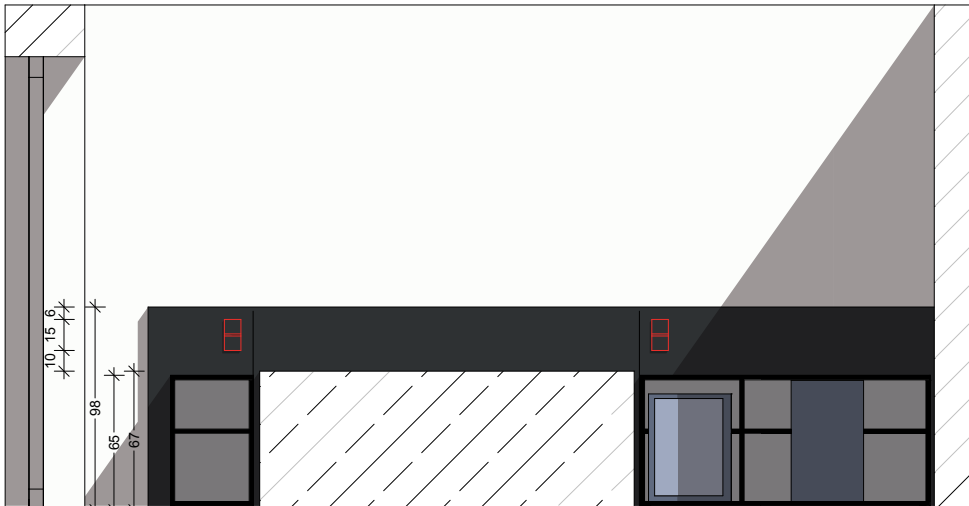

Alternative: Ablagerahmen B100.H100cm (Kontur Rot)

gesehen - genehmigt - freigegeben

Datum . Stempel

Roger Gloor - Trend Hotel

gesehen - genehmigt - freigegeben

Datum . Stempel

Roger Gloor - Trend Hotel

Module

- 1 Waschtisch mit Rahmen + Spiegel
80cm Handtuchhalter
- 1 Spint offen
- 1 Bad HakenLeiste 50 cm + 3 Haken
an Spint montiert
- 1 Spiegelgarderobe mit Rahmen
- 1 Beistelltisch TV
- 1 Rundtisch D 95 cm, H~76 cm
- 1 Bettrückwand
+ Bettboxen 40cm / 140cm
Raum für Minibar

gesehen - genehmigt - freigegeben

Datum . Stempel

Roger Gloor - Trend Hotel

gesehen - genehmigt - freigegeben

Datum . Stempel Roger Gloor - Trend Hotel

Module

- 1 Waschtisch + Spiegel B74cm + Rahmen
+ 70cm Habdtuchhalter
- 1 Bad Hakenleisten 120cm + 4 Haken
- 1 Garderoben-Spint
- 1 Beistelltisch bei TV
- 1 Hochtisch 120 x 70 cm
- 1 Bettrückwand 369cm
- 2 Bettboxen (MB) 60cm . 110cm