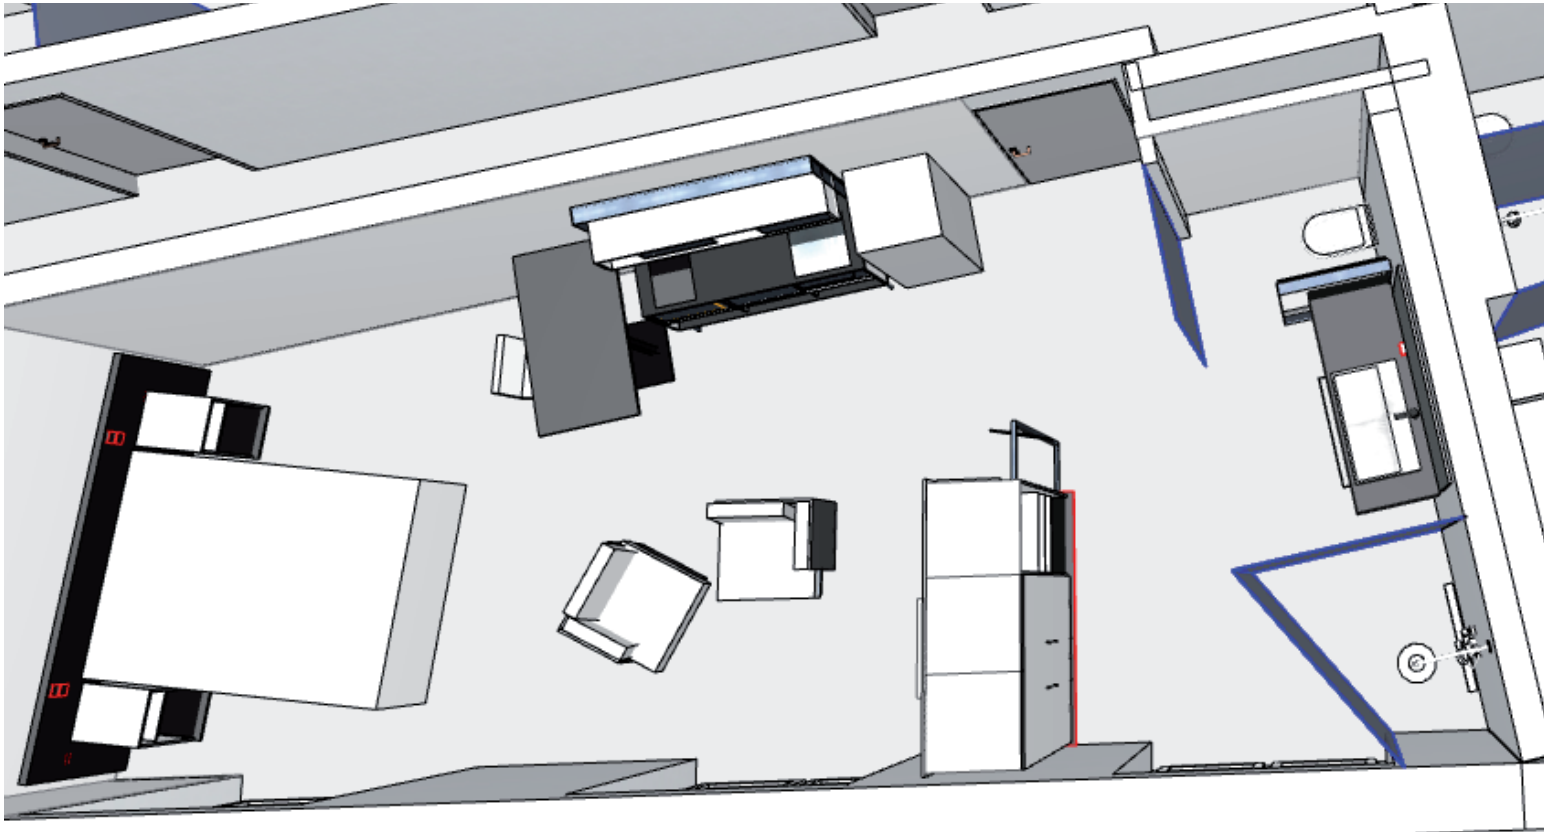

Module

- 1 Waschtisch + Rahmen + Spiegel B144cm
- 3 Spinte: 2 x mit Tür + 1 x offen (Kofferbock Bez. Hotel)
- Frontplatte für Versatz TV
- 1 Garderobe: Körperspiegel auf Seitenwand Schrank + Rahmen
- 1 Beistelltisch TV
- 1 Küche wandmontiert
- 1 Hochtisch. 130 x 70 cm
- 1 Bettrückwand 296cm
- 2 Bettboxen je 40cm
- 1 Küche wandmontiert

Alternative: Ablagerahmen B100.H100cm (Kontur Rot)

gesehen - genehmigt - freigegeben

Datum . Stempel

Roger Gloor - Trend Hotel