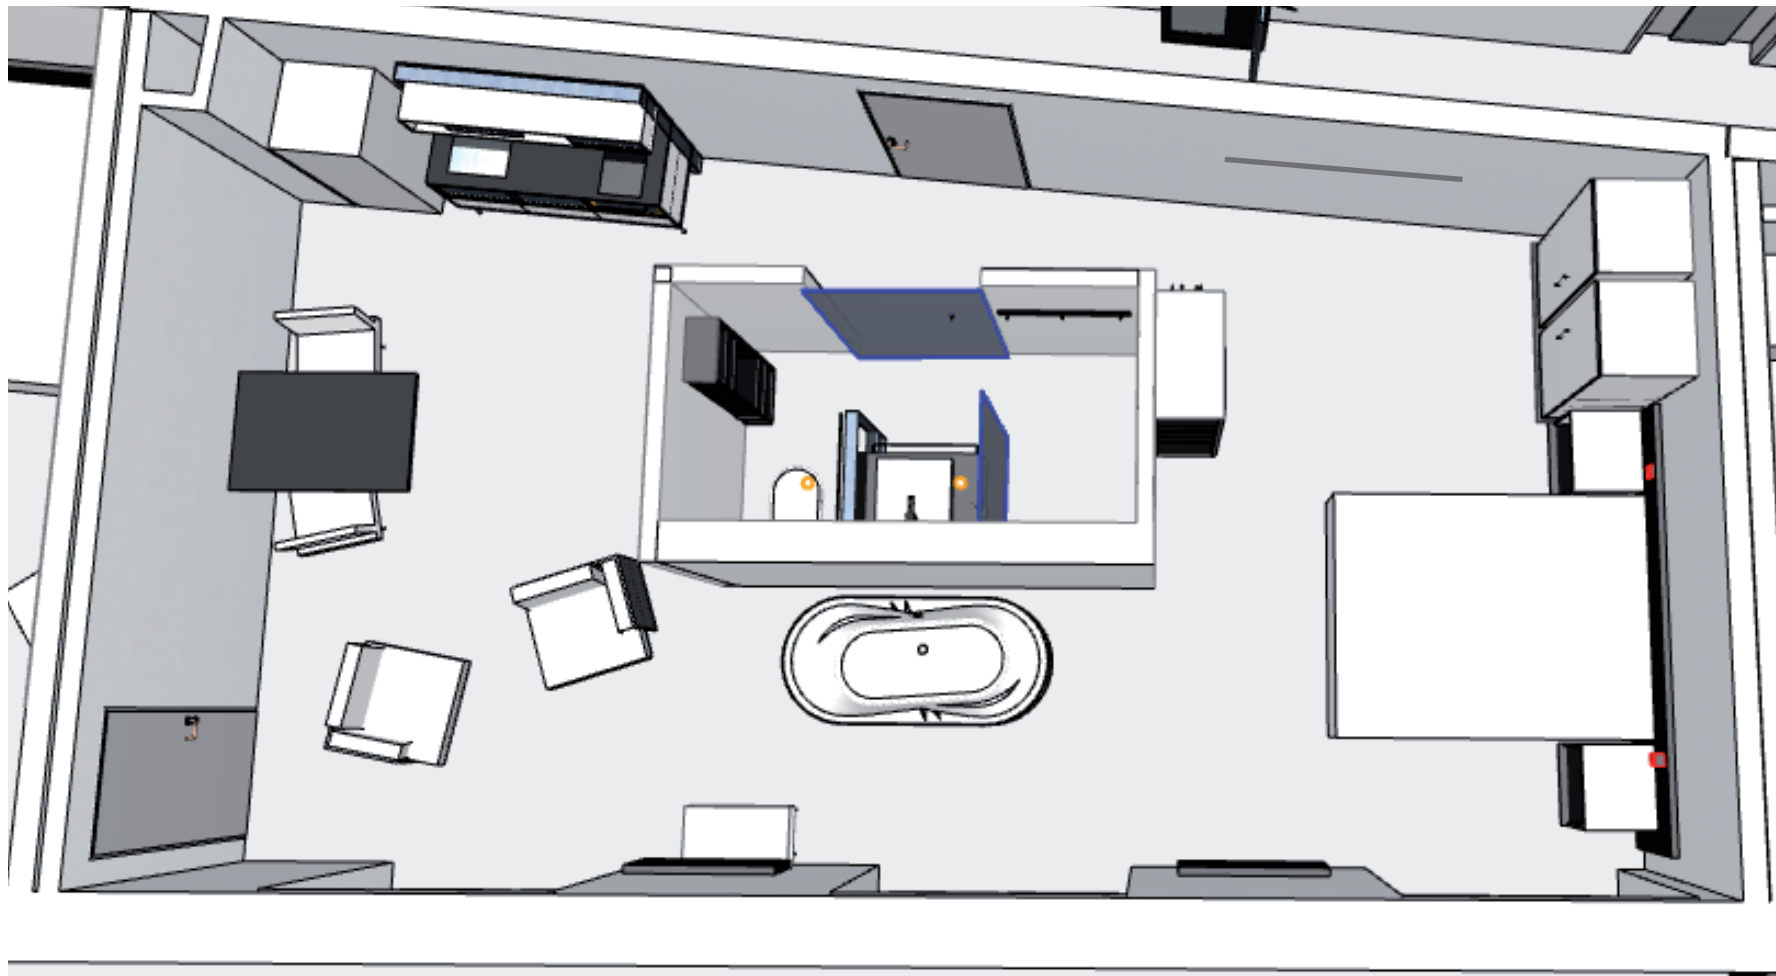

Module 3119

1 Waschtisch + Spiegel B70cm + Rahmen + Handtuchhalter 70cm	1 Bettrückwand 292cm
1 HandtuchhalterLeiste 70cm, 3 Haken	2 Bettboxen je 55cm
1 Handtuchhalter Leiste 120	1 Esstisch H~76 cm 140 x 90 cm
1 Küchenmodul wandmontiert	1 Beistelltisch TV
1 GarderobenSpint ohne Rahmen + Haken	(Kofferbock mobil Hotel)
2 Spinte mit Tür	
1 BadRegal	

gesehen - genehmigt - freigegeben

Datum . Stempel

Roger Gloor - Trend Hotel