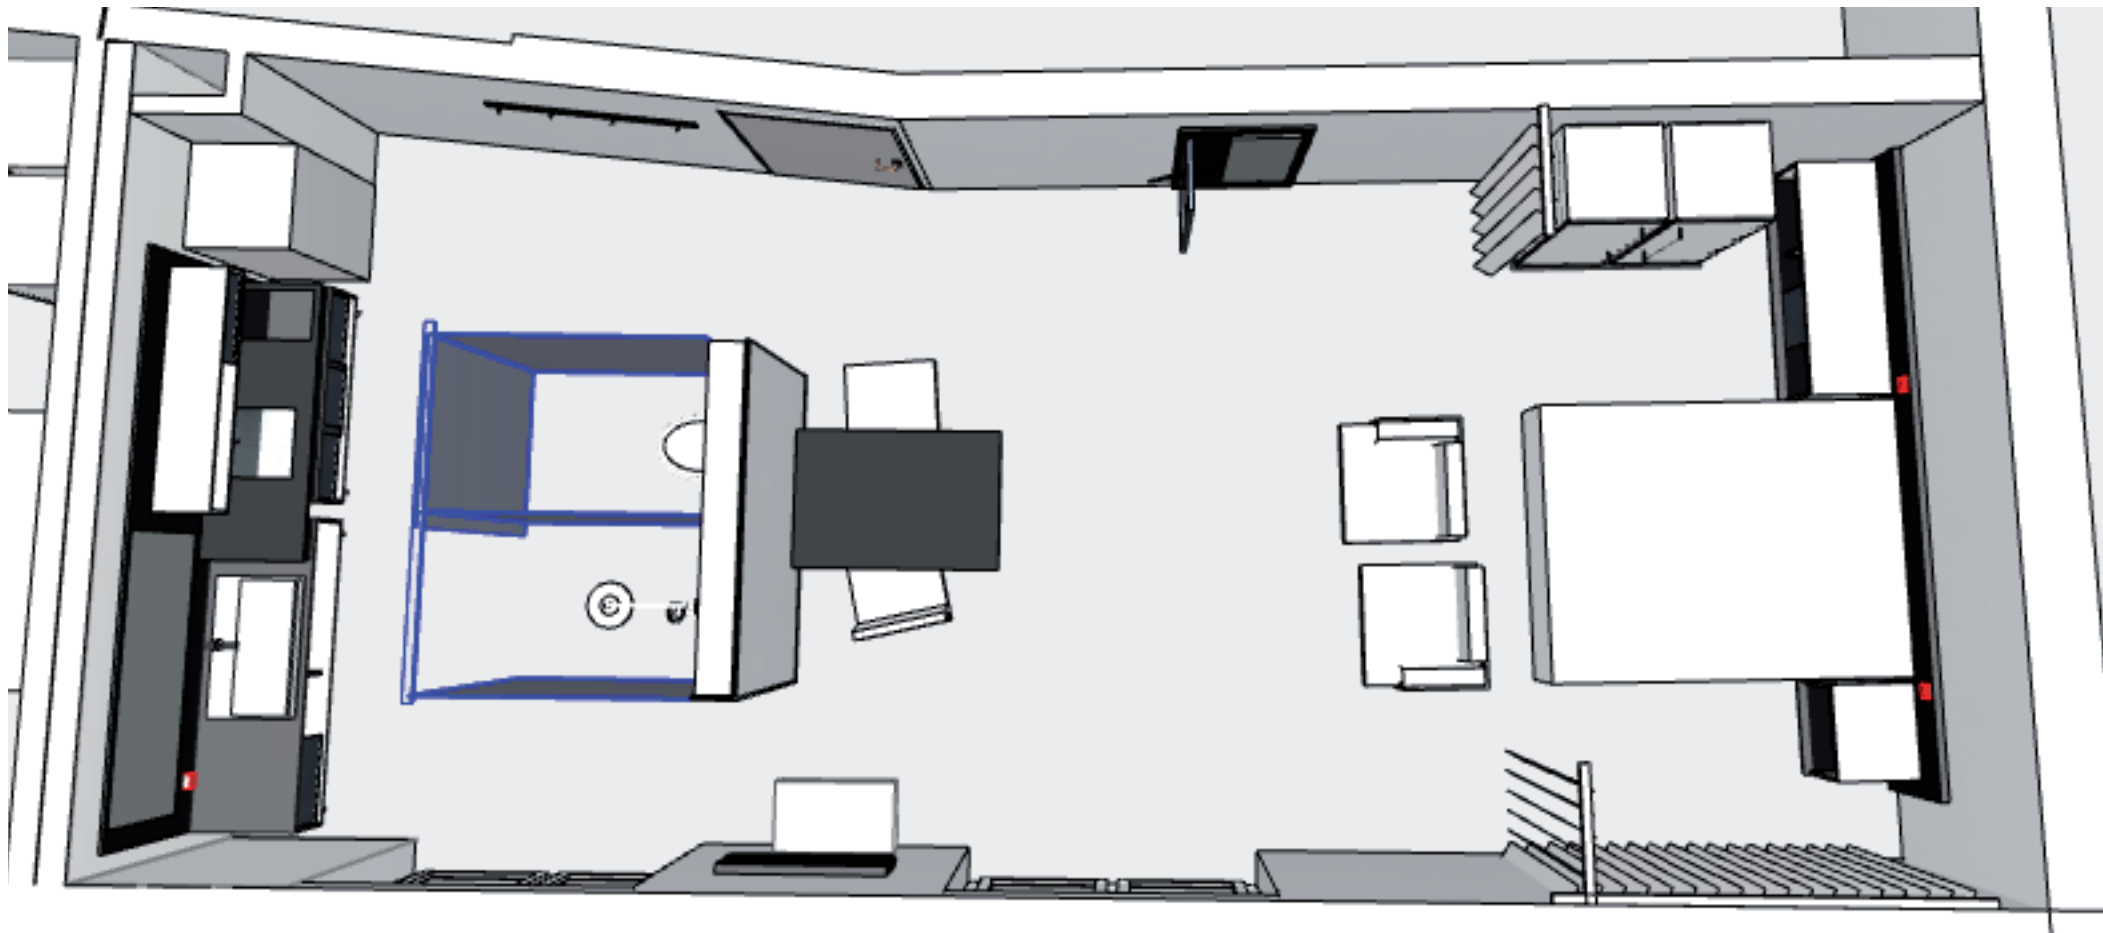

Module

- 1 Waschtisch + Rahmen + Spiegel 126cm
+ Handtuchhalter 80cm
- 1 Handtuchhalterleiste 120cm + 4 Haken
- 1 Handtuchhalterleiste 80cm + 3 Haken
- 1 Spint mit Tür
- 1 Spiegelgarderobe mit Rahmen
- 1 mobiler Kofferbock
- 1 Beistelltisch TV
- 1 Hochtisch. 80 x 80 cm
- 1 Bettrückwand 260cm
- 2 Bettboxen 40cm. 75cm (MB)

- 1 Waschtisch mit Rahmen + Spiegel
80cm Handtuchhalter
- 1 Spint offen
- 1 Bad HakenLeiste 50 cm + 3 Haken
an Spint montiert
- 1 Spiegelgarderobe mit Rahmen
- 1 Beistelltisch TV
- 1 Rundtisch D 95 cm, H~76 cm
- 1 Bettrückwand
+ Bettboxen 40cm / 140cm
Raum für Minibar

Module

- 1 RückwandModul Bad-Küche
- 1 Waschtisch + Spiegel
+ Handtuchhalter 80cm
- 1 HandtuchhalterLeiste 70cm, 3 Haken
- 1 Küchenmodul wandmontiert
- 1 Spiegelgarderobe mit Rahmen
wandmontiert

- 2 Spinte mit Türen
- 1 Bettrückwand 374cm
- 2 Bettboxen 55cm, 140cm
- 1 Esstisch H~76 cm 120 x 80 cm
- 1 Beistelltisch TV
- 1 Vorhangschiene mit Vorhang
entfällt vorerst