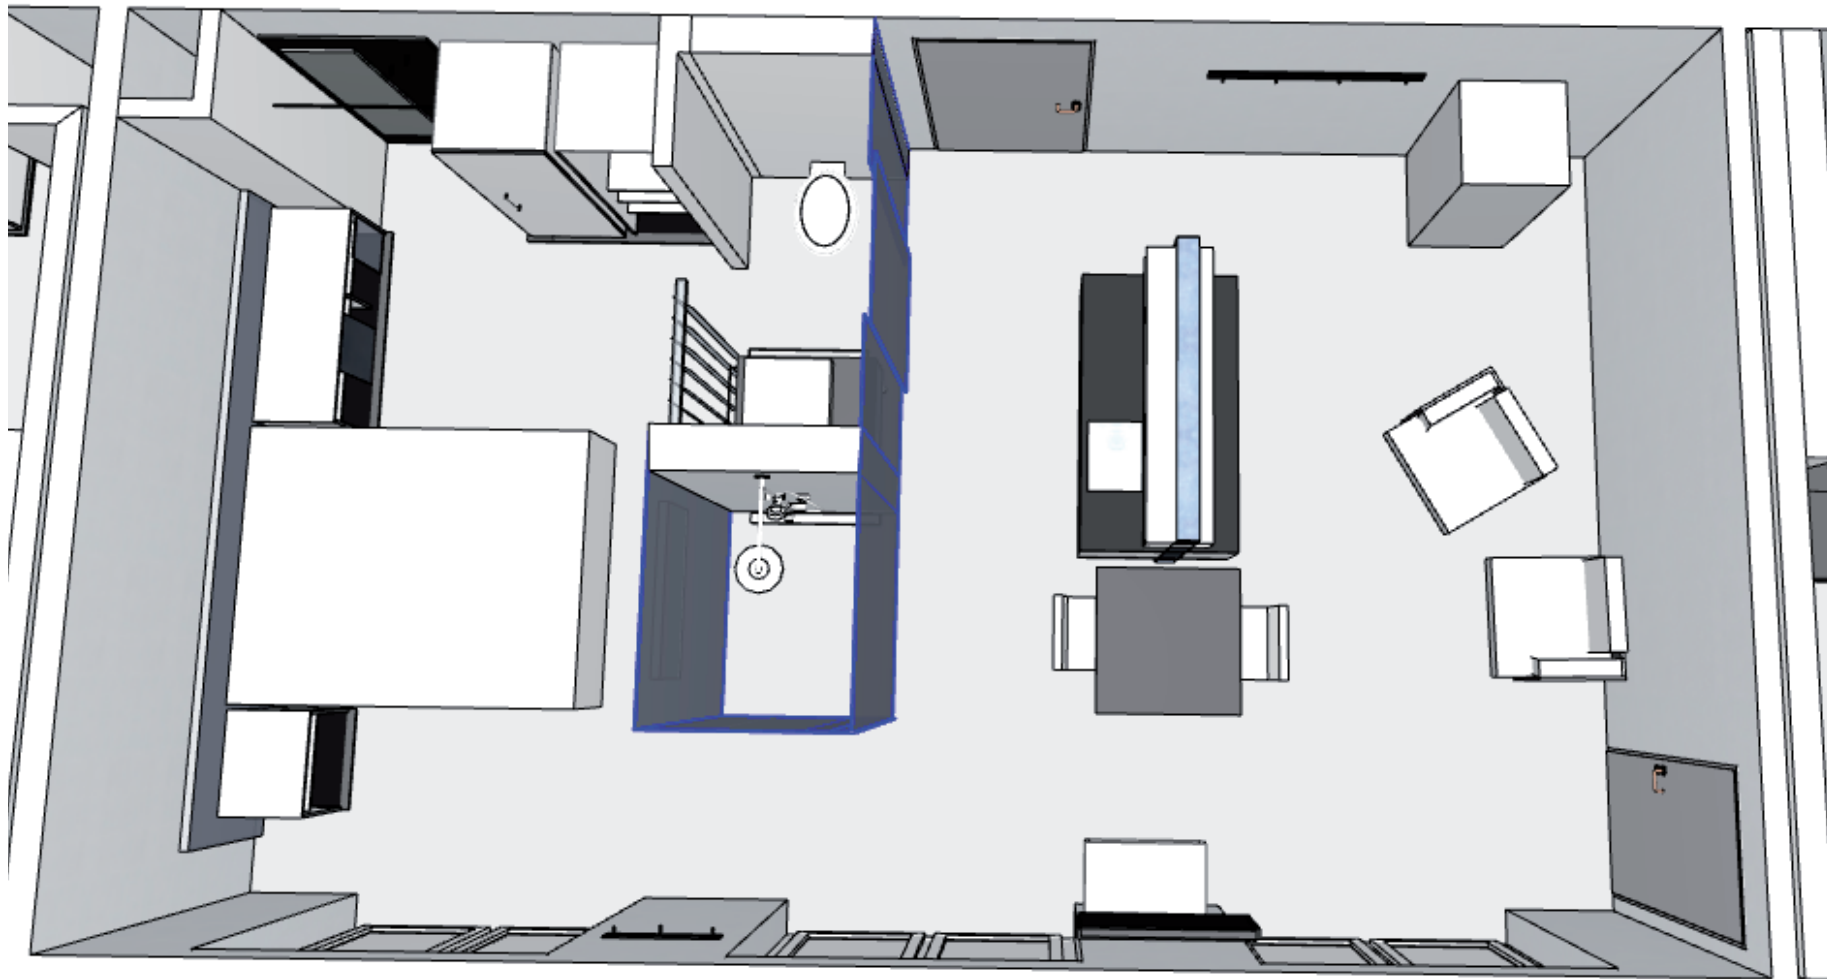

Module

- 1 Waschtisch + Spiegel B 80cm
  + Handtuchhalter 70cm (+ 50cm)
- 1 Handtuchleiste 70 cm + 3 Haken
  + HandtuchhalterLeiste 120cm
- 1 Spint offen
- 1 Spint mit Tür
- 1 Garderobenstange ca 100cm
- 1 Hochtisch 80x 80x

- 1 Küche freistehend
- 1 Beistelltisch TV
- 1 Garderobenspiegel + 3 Haken
- 1 Bettrückwand 375cm
- 2 Bettboxen 60cm + 130cm

gesehen - genehmigt - freigegeben

Datum . Stempel

Roger Gloor - Trend Hotel

3115/3215_ **HOME**