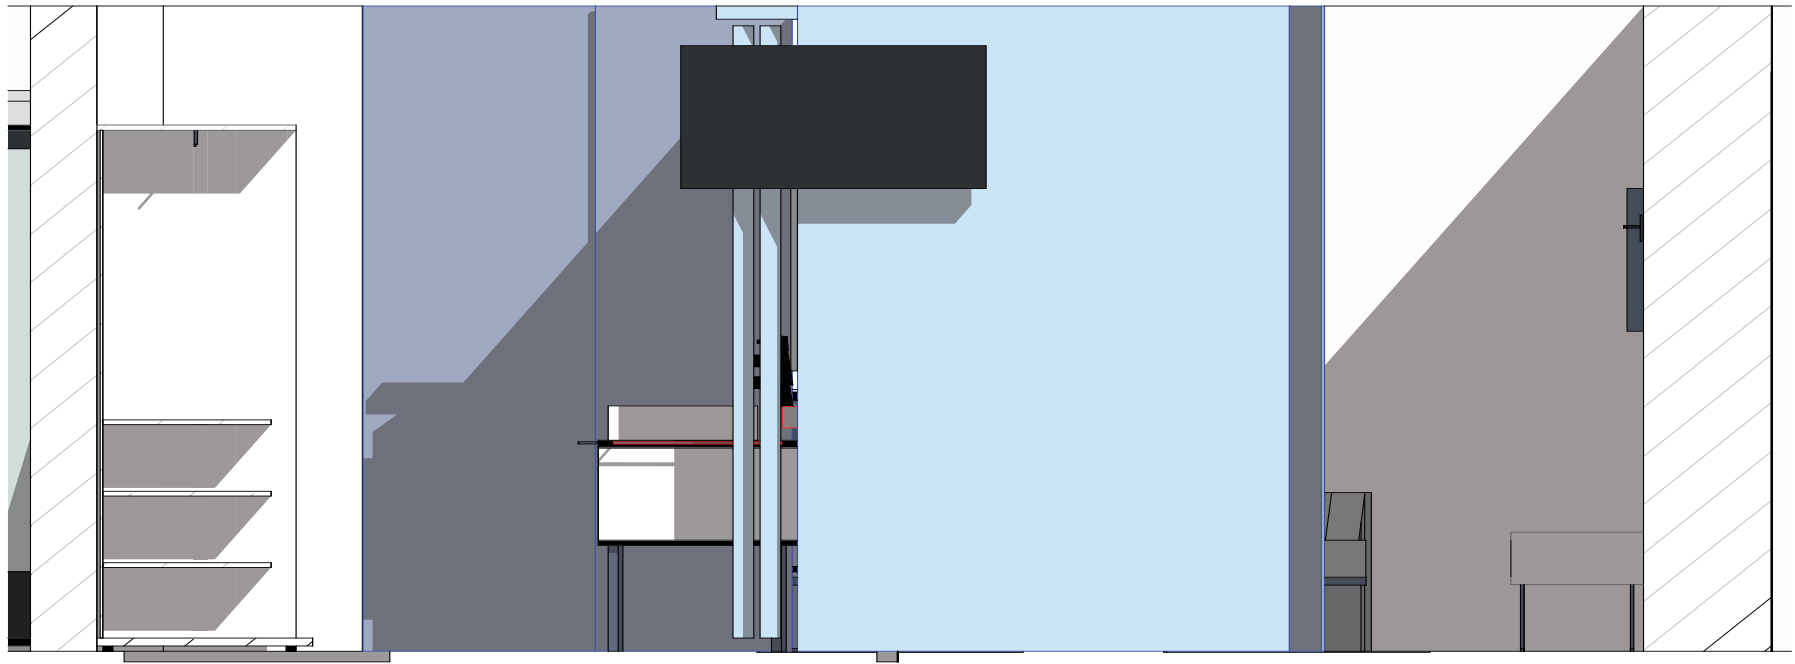

Module

- 1 Waschtisch + Rahmen + Spiegel 126cm
+ Handtuchhalter 80cm
- 1 Handtuchhalterleiste 120cm + 4 Haken
- 1 Handtuchhalterleiste 80cm + 3 Haken
- 1 Spint mit Tür
- 1 Spiegelgarderobe mit Rahmen
- 1 mobiler Kofferbock
- 1 Beistelltisch TV
- 1 Hochtisch. 80 x 80 cm
- 1 Bettrückwand 260cm
- 2 Bettboxen 40cm. 75cm (MB)

- 1 Waschtisch mit Rahmen + Spiegel
80cm Handtuchhalter
- 1 Spint offen
- 1 Bad HakenLeiste 50 cm + 3 Haken
an Spint montiert
- 1 Spiegelgarderobe mit Rahmen
- 1 Beistelltisch TV
- 1 Rundtisch D 95 cm, H~76 cm
- 1 Bettrückwand
+ Bettboxen 40cm / 140cm
Raum für Minibar

gesehen - genehmigt - freigegeben

Datum . Stempel

Roger Gloor - Trend Hotel

Module

- 1 Waschtisch + Spiegel B 80cm
+ Handtuchhalter 70cm (+ 50cm)
- 1 Handtuchleiste 70 cm + 3 Haken
+ HandtuchhalterLeiste 120cm
- 1 Spint offen
- 1 Spint mit Tür
- 1 Garderobenstange ca 100cm
- 1 Hochtisch 80x 80x

- 1 Küche freistehend
- 1 Beistelltisch TV
- 1 Garderobenspiegel + 3 Haken
- 1 Bettrückwand 375cm
- 2 Bettboxen 60cm + 130cm

gesehen - genehmigt - freigegeben

Datum . Stempel

Roger Gloor - Trend Hotel

3115/3215_ **HOME**