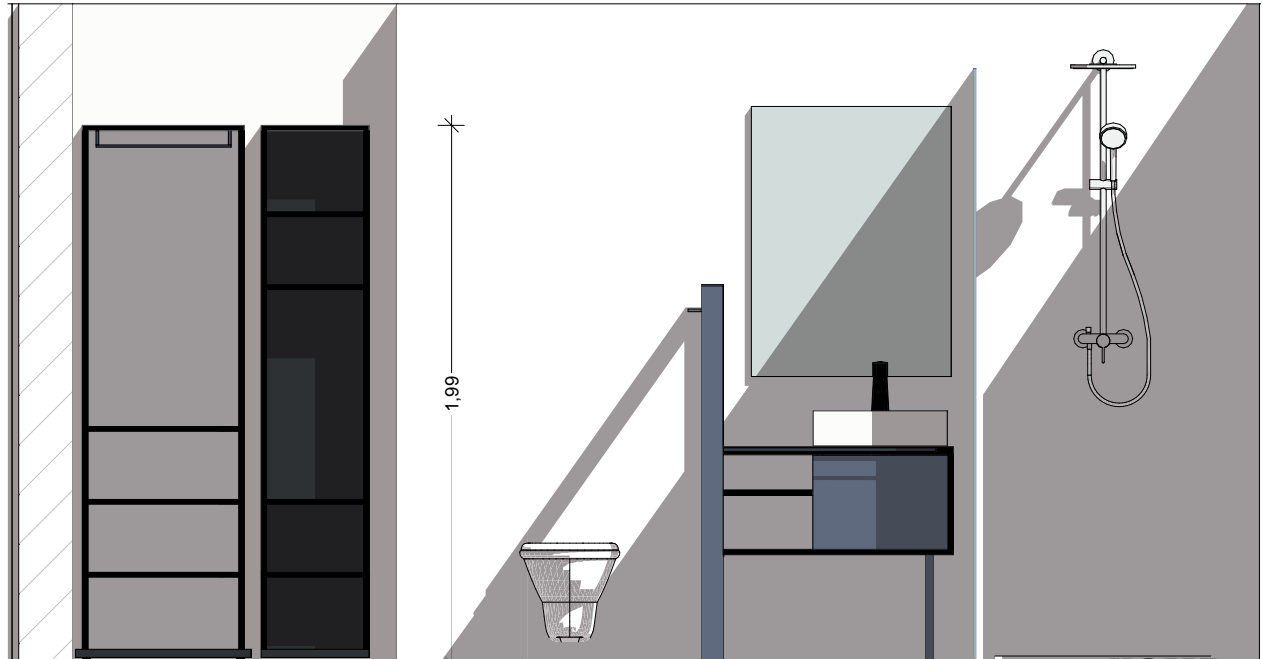

- 1 Waschtisch mit Rahmen + Spiegel
80cm Handtuchhalter
- 1 Spint offen
- 1 Bad HakenLeiste 50 cm + 3 Haken
an Spint montiert
- 1 Spiegelgarderobe mit Rahmen
- 1 Beistelltisch TV
- 1 Rundtisch D 95 cm, H~76 cm
- 1 Bettrückwand
+ Bettboxen 40cm / 140cm
Raum für Minibar

gesehen - genehmigt - freigegeben

Datum . Stempel

Roger Gloor - Trend Hotel

gesehen - genehmigt - freigegeben

Datum . Stempel Roger Gloor - Trend Hotel

Module

- 1 Waschtisch + Spiegel B74cm + Rahmen
+ 70cm Habdtuchhalter
- 1 Bad Hakenleisten 120cm + 4 Haken
- 1 Garderoben-Spint
- 1 Beistelltisch bei TV
- 1 Hochtisch 120 x 70 cm
- 1 Bettrückwand 369cm
- 2 Bettboxen (MB) 60cm . 110cm

gesehen - genehmigt - freigegeben

Datum . Stempel

Roger Gloor - Trend Hotel

gesehen - genehmigt - freigegeben

Datum . Stempel

Roger Gloor - Trend Hotel

Module

- 1 Waschtisch + Rahmen + Spiegel B74cm
- + Handtuchhalter 70cm
- 1 Handtuchhalterleiste 120cm + 4 Haken
- 1 BadRegal wandmontiert
- 1 Spinte offen
- 1 GarderobenSpint
- 1 Beistelltisch TV
- 1 Hochtisch 120 x 70 cm
- 1 Bettrückwand 389cm
- 2 Bettboxen 40cm . 150cm (MB)

gesehen - genehmigt - freigegeben

Datum . Stempel

Roger Gloor - Trend Hotel

gesehen - genehmigt - freigegeben

Datum . Stempel

Roger Gloor - Trend Hotel

Module

- 1 Waschtisch + Rahmen + Spiegel B110cm + Handtuchhalter 80cm
- 1 HandtuchhalterLeiste 120cm + 4Haken
- 1 Garderoben-Spint
- 1 Beistelltisch TV
- 1 Bettrückwand 337cm
- 2 Bettboxen 130cm (MB). 140cm