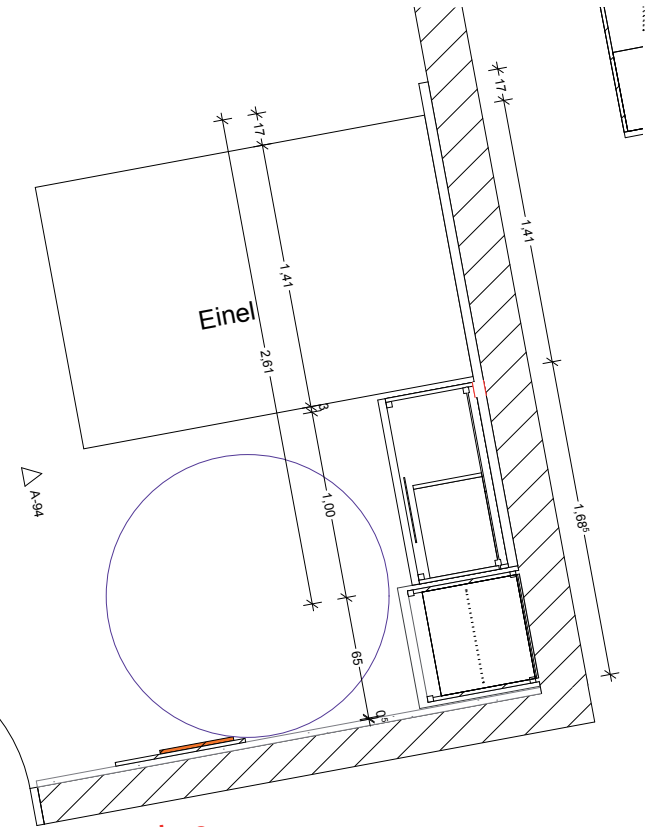

gesehen - genehmigt - freigegeben

Datum . Stempel

Roger Gloor - Trend Hotel

18.09.2014 _ HOME . Hotel Thessoni _ z.o.r.A_Zeichen.Objekt.Raum.Architektur Dipl.Ing.Architektur Tanja Steden

3203

Invaliden

3203 HOME