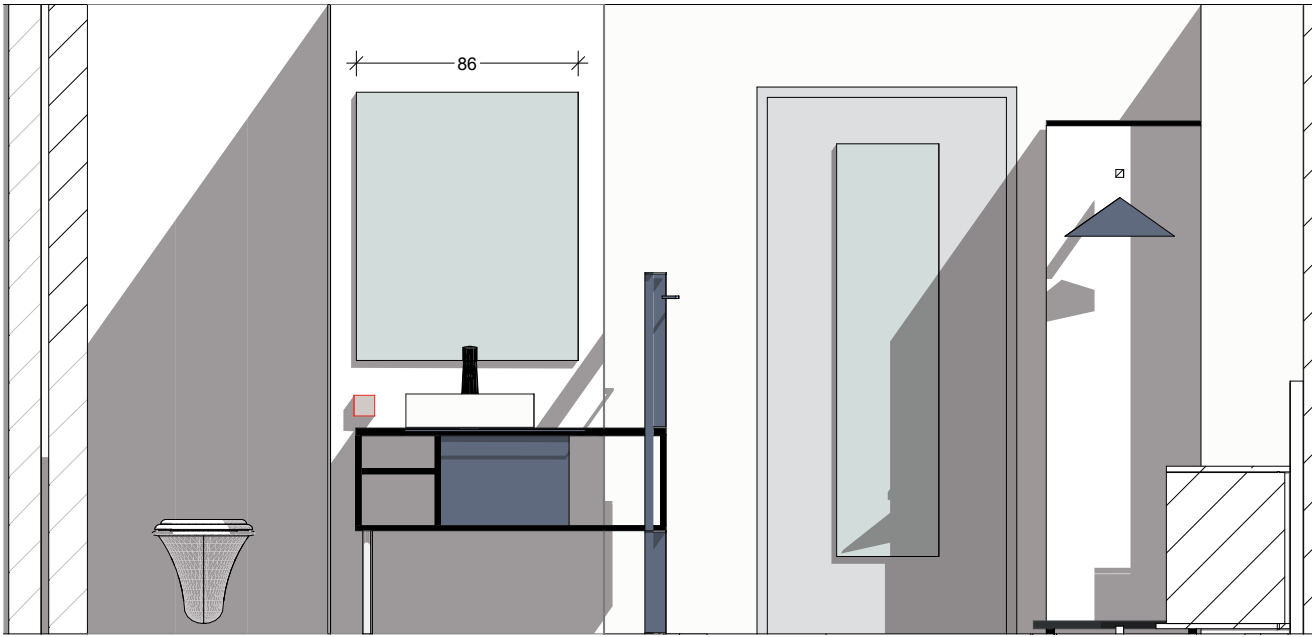

gesehen - genehmigt - freigegeben

Datum . Stempel Roger Gloor - Trend Hotel

3118.3120/3220.3222.3123/3223_ HOME

18.09.2014 _ HOME . Hotel Thessoni _ z.o.r.A_Zeichen.Objekt.Raum.Architektur Dipl.Ing.Architektur Tanja Steden