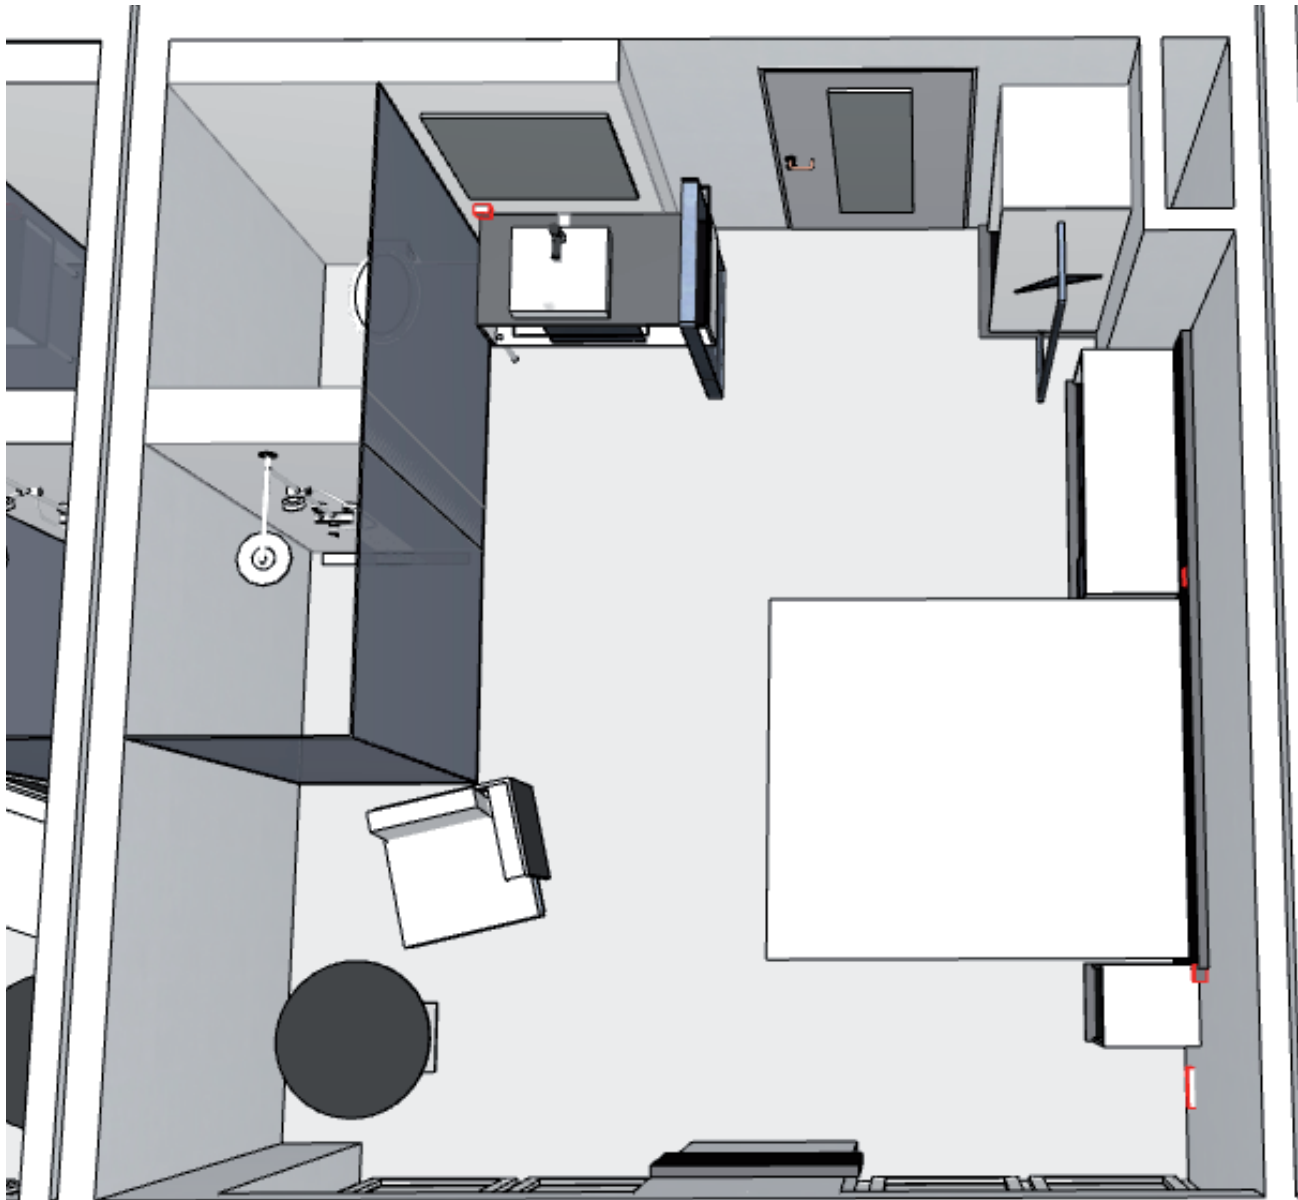

Module

- 1 Waschtisch + Rahmen + Spiegel 126cm
+ Handtuchhalter 80cm
- 1 Handtuchhalterleiste 120cm + 4 Haken
- 1 Handtuchhalterleiste 80cm + 3 Haken
- 1 Spint mit Tür
- 1 Spiegelgarderobe mit Rahmen
- 1 mobiler Kofferbock
- 1 Beistelltisch TV
- 1 Hochtisch. 80 x 80 cm
- 1 Bettrückwand 260cm
- 2 Bettboxen 40cm. 75cm (MB)

- 1 Waschtisch mit Rahmen + Spiegel
80cm Handtuchhalter
- 1 Spint offen
- 1 Bad HakenLeiste 50 cm + 3 Haken
an Spint montiert
- 1 Spiegelgarderobe mit Rahmen
- 1 Beistelltisch TV
- 1 Rundtisch D 95 cm, H~76 cm
- 1 Bettrückwand
+ Bettboxen 40cm / 140cm
Raum für Minibar

3111/3211_ HOME

Module

- 1 Waschtisch + Spiegel B102cm
+ 2 Handtuchhalter 80cm
- 1 Handtuchleiste 50cm, 3 Haken
- 1 AblagenTisch 160 x 55 cm
wie Waschtisch
- 1 Hochtisch 80x 80 cm
- 1 GarderobenSpint Typ A + SpintSomder
- 1 Bettrückwand 312cm
- 2 Bettboxen 40cm / 75cm (MiniBar)
- 1 Beistelltisch TV

gesehen - genehmigt - freigegeben

Datum . Stempel

Roger Gloor - Trend Hotel

Module

- 1 Waschtisch + Rahmen + Spiegel 86cm
+ Handtuchhalter 70cm
- 1 Spint offen
- 1 Garderobenrahmen
- 1 Körperspiegel (tür-montiert)
- 1 Tisch H ~ 76 cm. D075cm
- 1 Bettrückwand 287cm
- 2 Bettboxen 100cm . 40cm