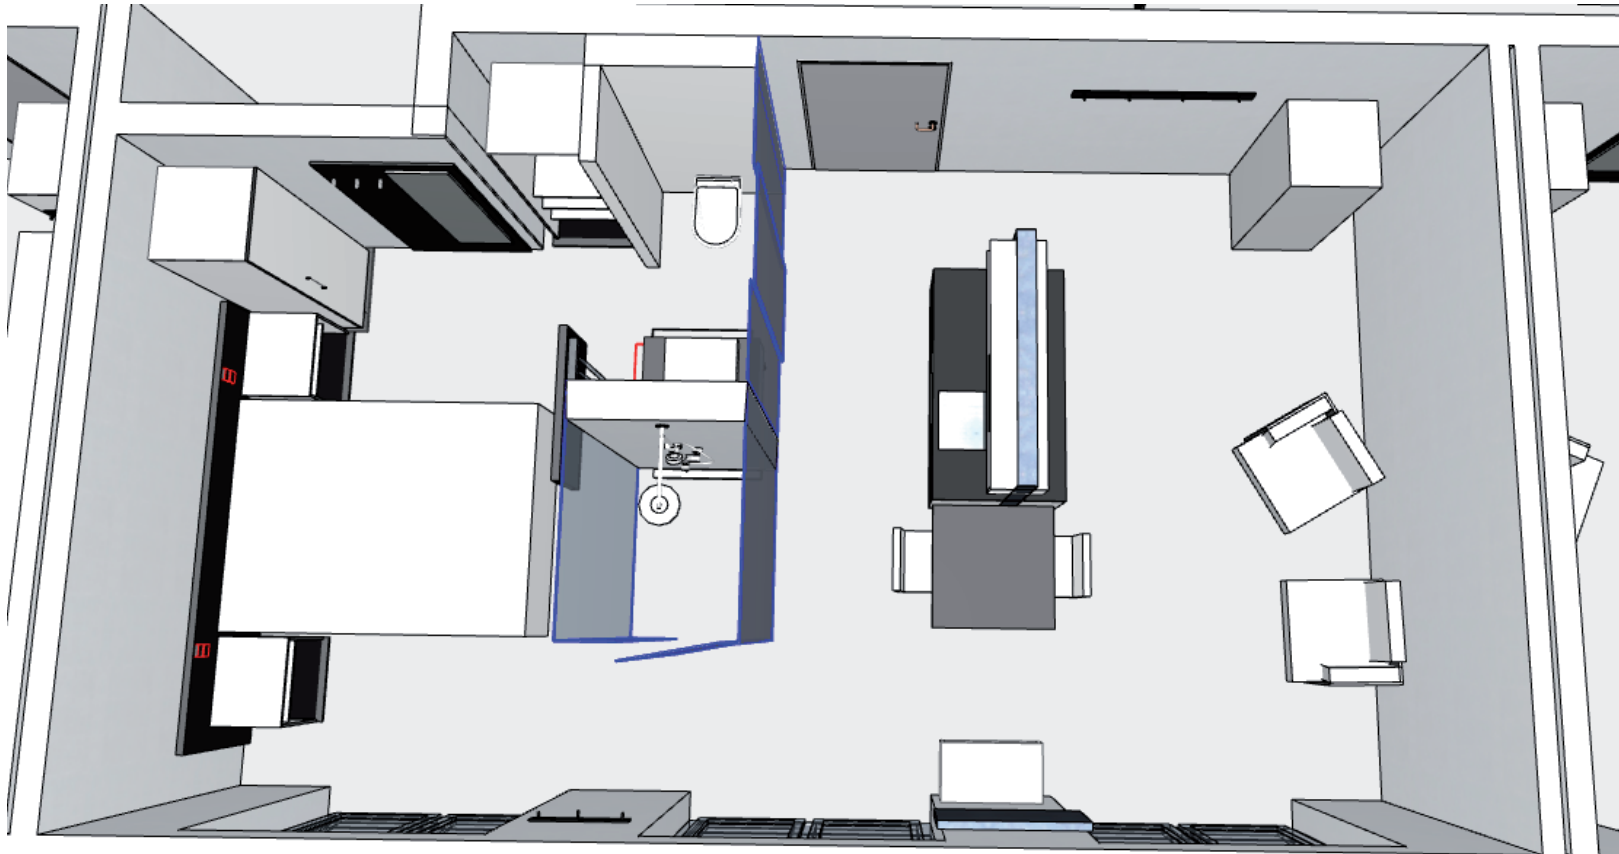

Module

- 1 Waschtisch + Spiegel B 80cm
  + Handtuchhalter 70cm (+ 50cm seitl.)
- 1 Handtuchleiste 70 cm + 3 Haken
- 1 Handtuchleiste 120cm
- 1 Spint offen
- 1 Spint mit Tür
- 1 Hochtisch 80 x 80cm

- 1 Küche freistehend
- 1 Beistelltisch TV
- 1 Garderobenspiegel + 3 Haken
- 1 Bettrückwand 303cm
- 2 Bettboxen 60cm + 60cm

gesehen - genehmigt - freigegeben

Datum . Stempel

Roger Gloor - Trend Hotel