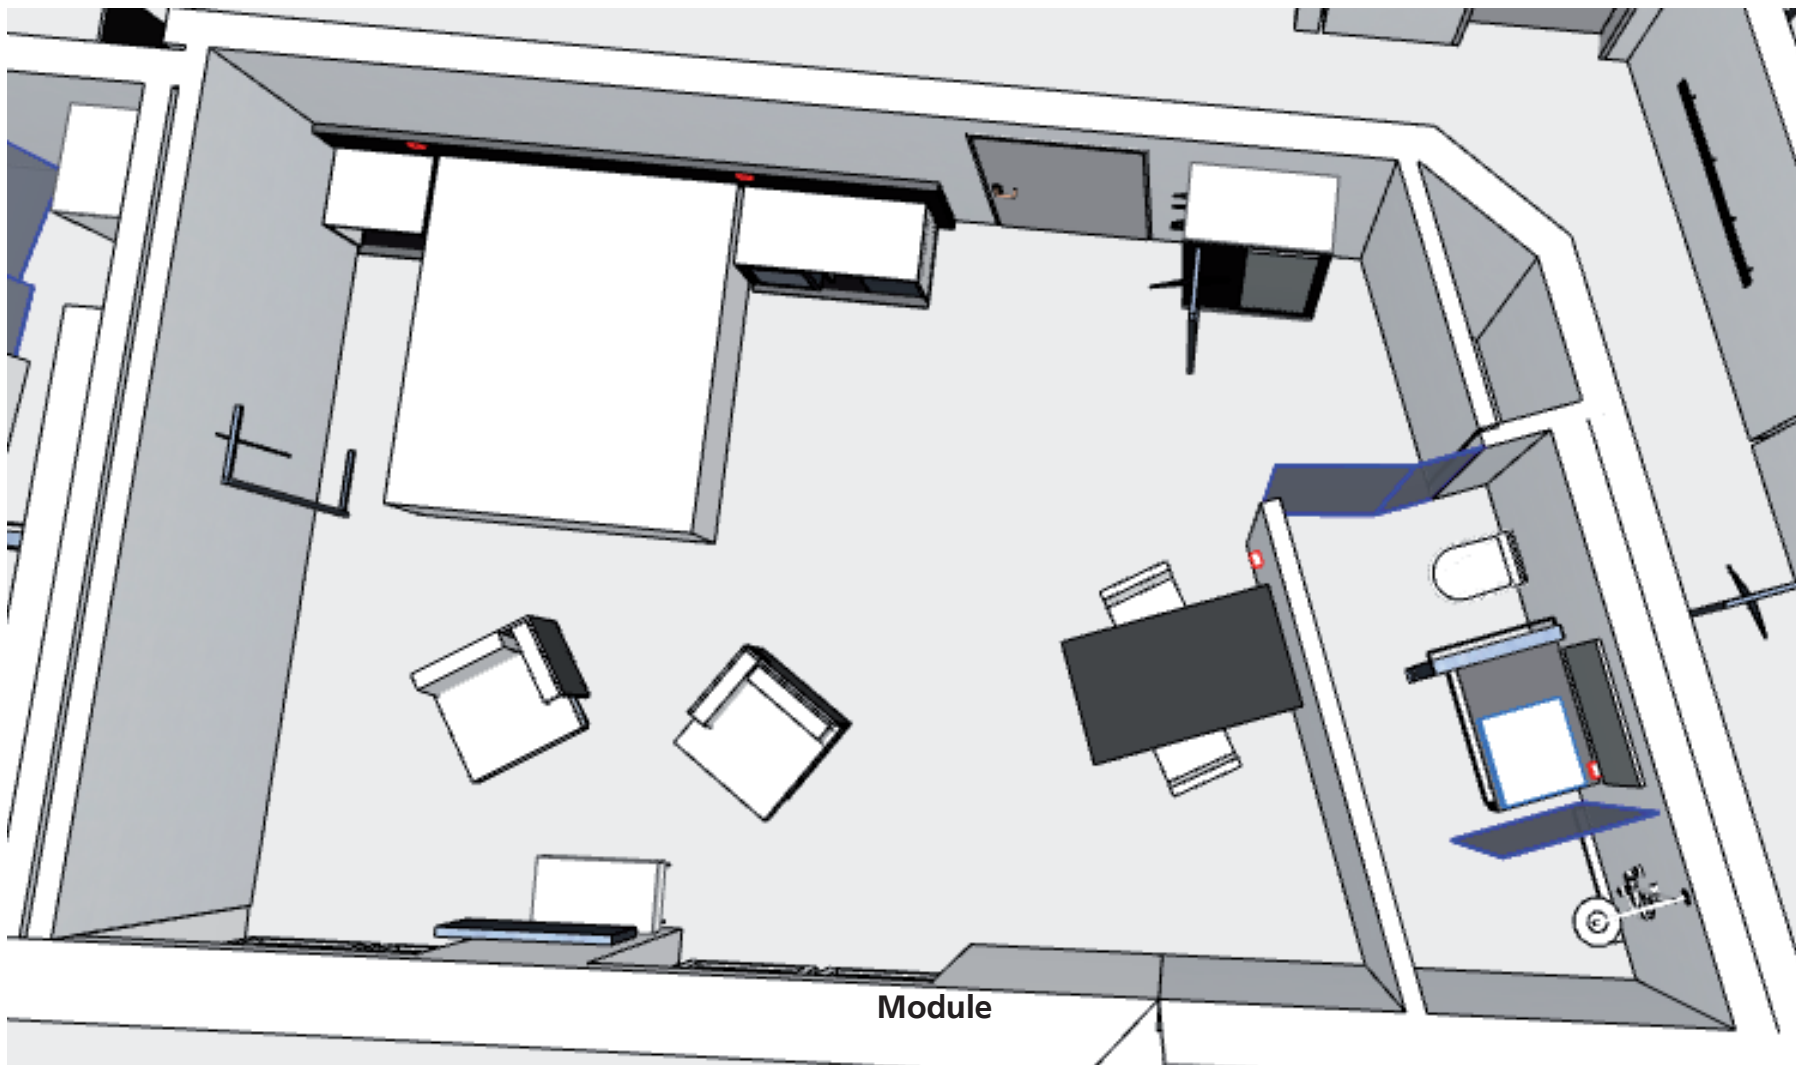

Module

- 1 Waschtisch + Rahmen + Spiegel 126cm
+ Handtuchhalter 80cm
- 1 Handtuchhalterleiste 120cm + 4 Haken
- 1 Handtuchhalterleiste 80cm + 3 Haken
- 1 Spint mit Tür
- 1 Spiegelgarderobe mit Rahmen
- 1 mobiler Kofferbock
- 1 Beistelltisch TV
- 1 Hochtisch. 80 x 80 cm
- 1 Bettrückwand 260cm
- 2 Bettboxen 40cm. 75cm (MB)

- 1 Waschtisch mit Rahmen + Spiegel
80cm Handtuchhalter
- 1 Spint offen
- 1 Bad HakenLeiste 50 cm + 3 Haken
an Spint montiert
- 1 Spiegelgarderobe mit Rahmen
- 1 Beistelltisch TV
- 1 Rundtisch D 95 cm, H~76 cm
- 1 Bettrückwand
+ Bettboxen 40cm / 140cm
Raum für Minibar

gesehen - genehmigt - freigegeben

Datum . Stempel

Roger Gloor - Trend Hotel

gesehen - genehmigt - freigegeben

Datum . Stempel Roger Gloor - Trend Hotel

Module

- 1 Waschtisch + Spiegel B74cm + Rahmen
+ 70cm Habdtuchhalter
- 1 Bad Hakenleisten 120cm + 4 Haken
- 1 Garderoben-Spint
- 1 Beistelltisch bei TV
- 1 Hochtisch 120 x 70 cm
- 1 Bettrückwand 369cm
- 2 Bettboxen (MB) 60cm . 110cm

gesehen - genehmigt - freigegeben

Datum . Stempel

Roger Gloor - Trend Hotel

gesehen - genehmigt - freigegeben

Datum . Stempel

Roger Gloor - Trend Hotel

Module

- 1 Waschtisch + Rahmen + Spiegel B74cm
- + Handtuchhalter 70cm
- 1 Handtuchhalterleiste 120cm + 4 Haken
- 1 BadRegal wandmontiert
- 1 Spinte offen
- 1 GarderobenSpint
- 1 Beistelltisch TV
- 1 Hochtisch 120 x 70 cm
- 1 Bettrückwand 389cm
- 2 Bettboxen 40cm . 150cm (MB)