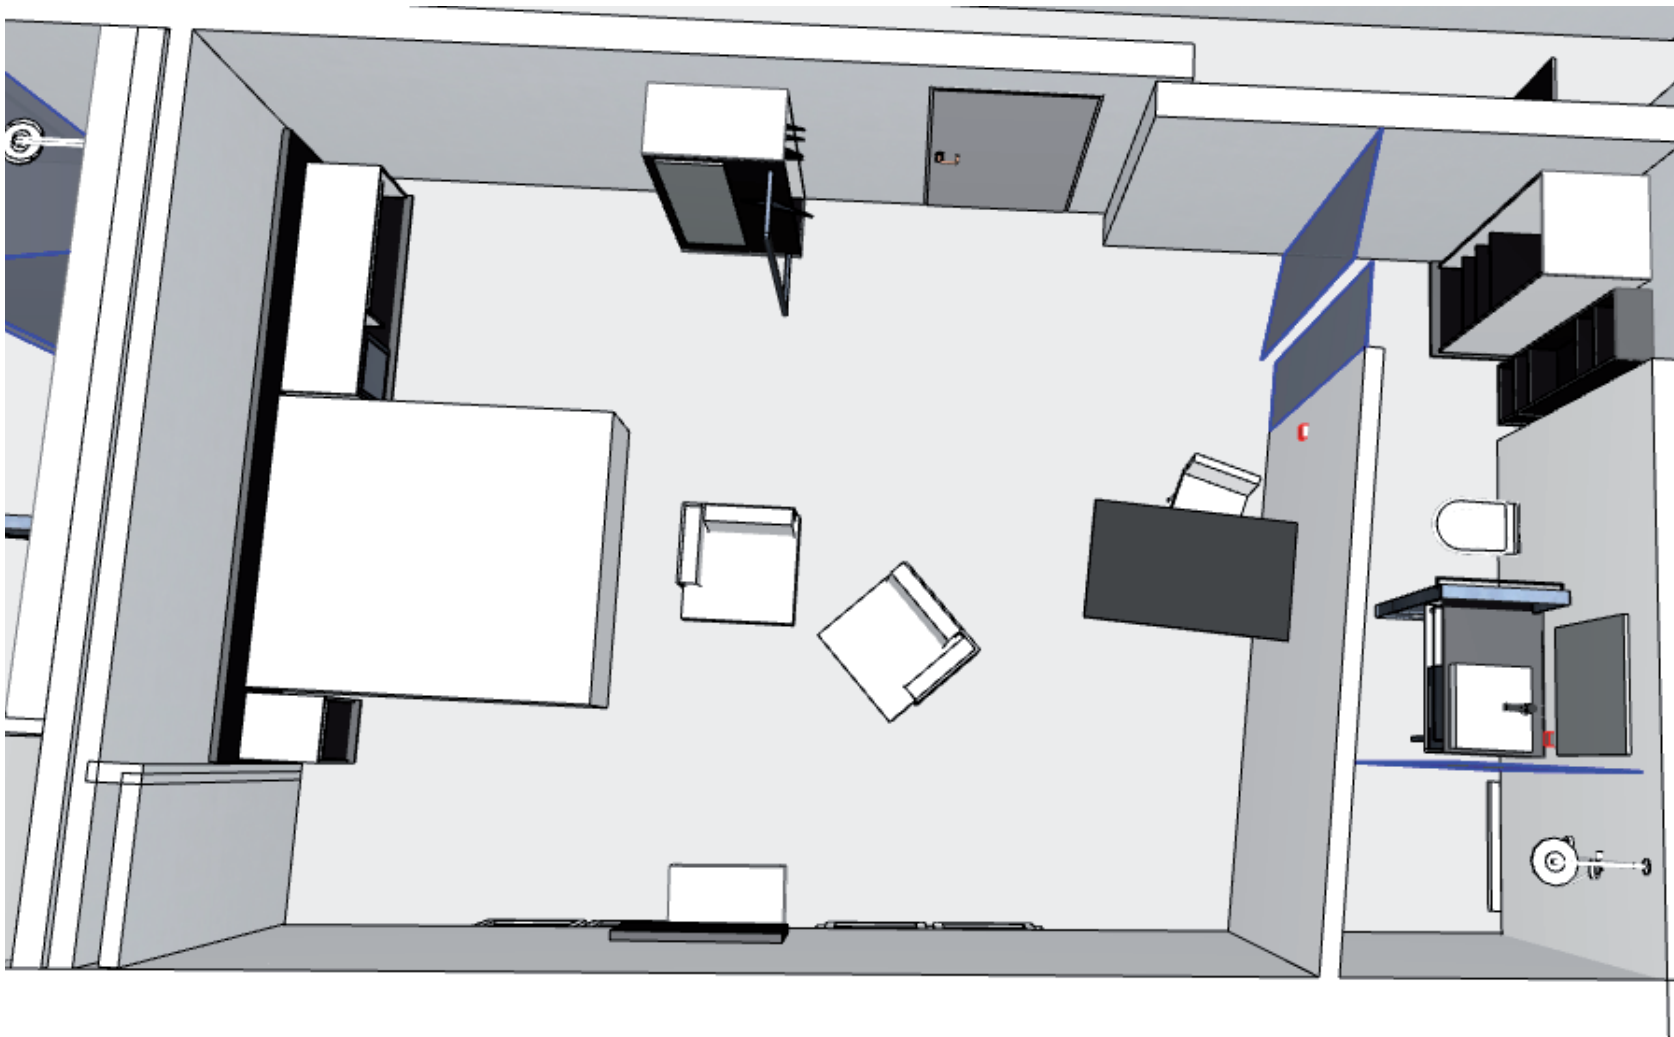

- 1 Waschtisch mit Rahmen + Spiegel
80cm Handtuchhalter
- 1 Spint offen
- 1 Bad HakenLeiste 50 cm + 3 Haken
an Spint montiert
- 1 Spiegelgarderobe mit Rahmen
- 1 Beistelltisch TV
- 1 Rundtisch D 95 cm, H~76 cm
- 1 Bettrückwand
+ Bettboxen 40cm / 140cm
Raum für Minibar

gesehen - genehmigt - freigegeben

Datum . Stempel

Roger Gloor - Trend Hotel

gesehen - genehmigt - freigegeben

Datum . Stempel Roger Gloor - Trend Hotel

Module

- 1 Waschtisch + Spiegel B74cm + Rahmen
+ 70cm Habdtuchhalter
- 1 Bad Hakenleisten 120cm + 4 Haken
- 1 Garderoben-Spint
- 1 Beistelltisch bei TV
- 1 Hochtisch 120 x 70 cm
- 1 Bettrückwand 369cm
- 2 Bettboxen (MB) 60cm . 110cm

gesehen - genehmigt - freigegeben

Datum . Stempel

Roger Gloor - Trend Hotel

gesehen - genehmigt - freigegeben

Datum . Stempel

Roger Gloor - Trend Hotel

Module

- 1 Waschtisch + Rahmen + Spiegel B74cm
- + Handtuchhalter 70cm
- 1 Handtuchhalterleiste 120cm + 4 Haken
- 1 BadRegal wandmontiert
- 1 Spinte offen
- 1 GarderobenSpint
- 1 Beistelltisch TV
- 1 Hochtisch 120 x 70 cm
- 1 Bettrückwand 389cm
- 2 Bettboxen 40cm . 150cm (MB)

gesehen - genehmigt - freigegeben

Datum . Stempel

Roger Gloor - Trend Hotel

gesehen - genehmigt - freigegeben

Datum . Stempel

Roger Gloor - Trend Hotel

Module

- 1 Waschtisch + Rahmen + Spiegel B110cm + Handtuchhalter 80cm
- 1 HandtuchhalterLeiste 120cm + 4Haken
- 1 Garderoben-Spint
- 1 Beistelltisch TV
- 1 Bettrückwand 337cm
- 2 Bettboxen 130cm (MB). 140cm