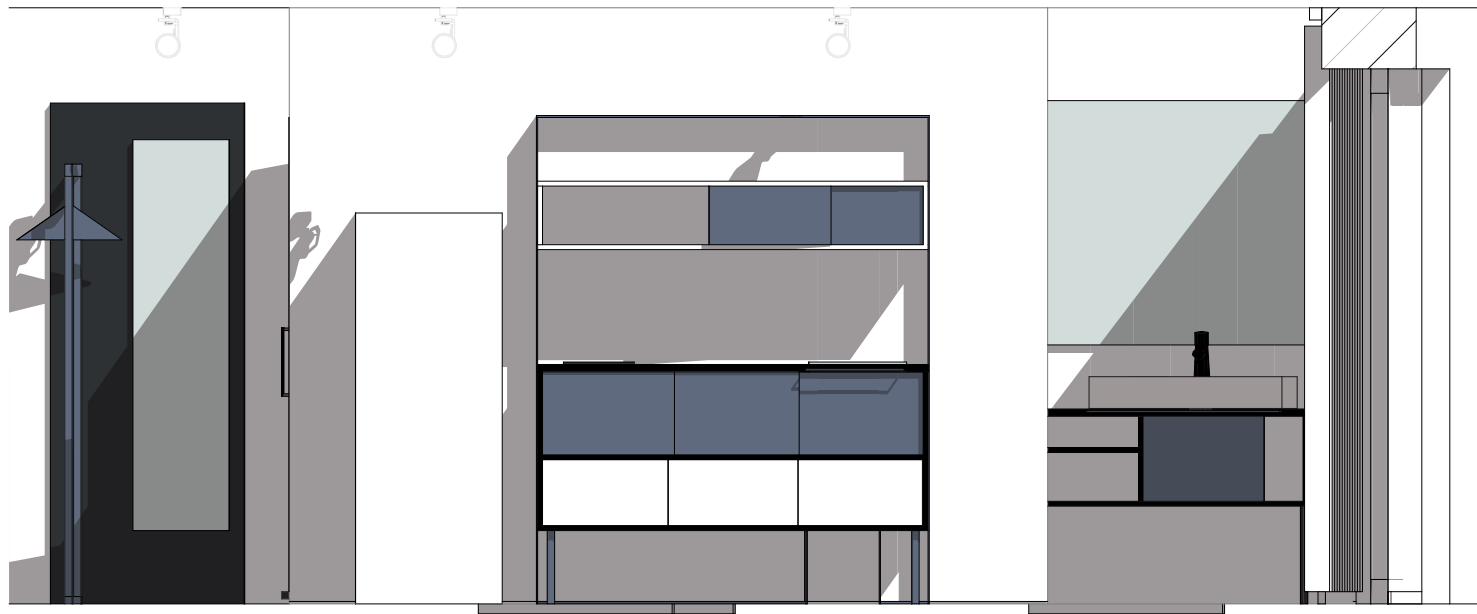

gesehen - genehmigt - freigegeben

Datum . Stempel

Roger Gloor - Trend Hotel

18.09.2014 _ HOME . Hotel Thessoni _ z.o.r.A_Zeichen.Objekt.Raum.Architektur Dipl.Ing.Architektur Tanja Steden

3116/3216 HOME