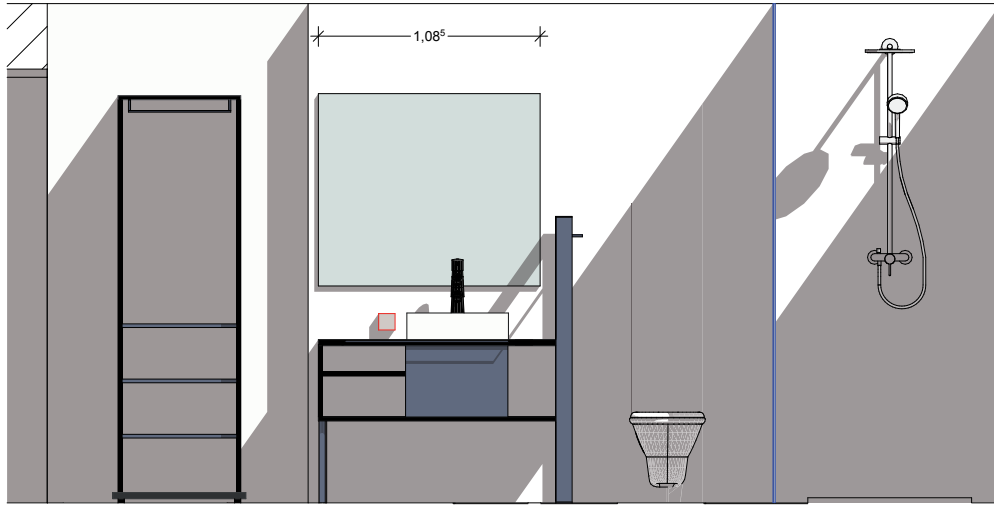

Alternative: Ablagerahmen B100.H100cm (Kontur Rot)

gesehen - genehmigt - freigegeben

Datum . Stempel

Roger Gloor - Trend Hotel

gesehen - genehmigt - freigegeben

Datum . Stempel

Roger Gloor - Trend Hotel

Module

- 1 Waschtisch mit Rahmen + Spiegel
80cm Handtuchhalter
- 1 Spint offen
- 1 Bad HakenLeiste 50 cm + 3 Haken
an Spint montiert
- 1 Spiegelgarderobe mit Rahmen
- 1 Beistelltisch TV
- 1 Rundtisch D 95 cm, H~76 cm
- 1 Bettrückwand
+ Bettboxen 40cm / 140cm
Raum für Minibar

gesehen - genehmigt - freigegeben

Datum . Stempel

Roger Gloor - Trend Hotel

gesehen - genehmigt - freigegeben

Datum . Stempel Roger Gloor - Trend Hotel

Module

- 1 Waschtisch + Spiegel B74cm + Rahmen
+ 70cm Habdtuchhalter
- 1 Bad Hakenleisten 120cm + 4 Haken
- 1 Garderoben-Spint
- 1 Beistelltisch bei TV
- 1 Hochtisch 120 x 70 cm
- 1 Bettrückwand 369cm
- 2 Bettboxen (MB) 60cm . 110cm