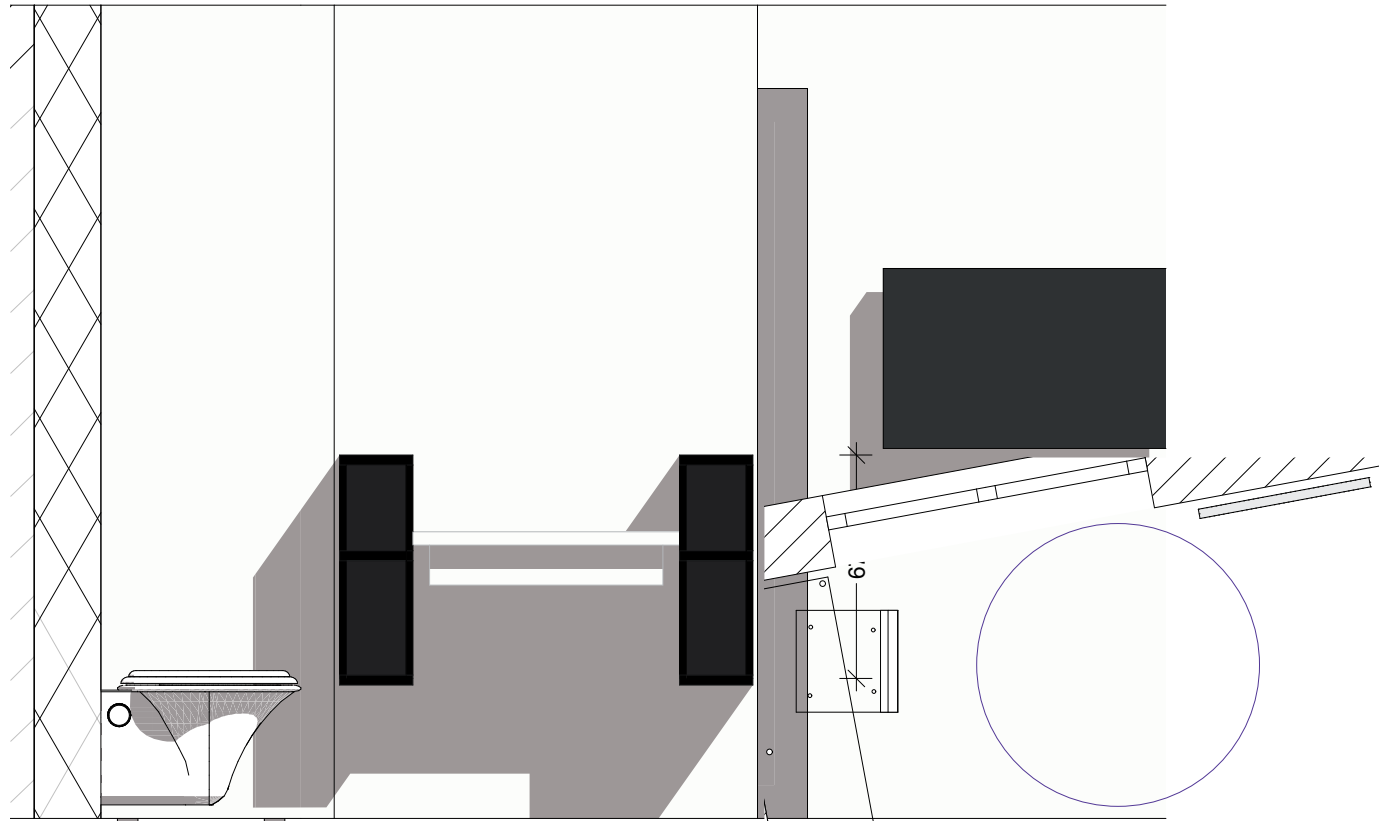

gesehen - genehmigt - freigegeben

Datum . Stempel

Roger Gloor - Trend Hotel

18.09.2014 _ HOME . Hotel Thessoni _ z.o.r.A_Zeichen.Objekt.Raum.Architektur Dipl.Ing.Architektur Tanja Steden

3203

Invaliden

3203 HOME