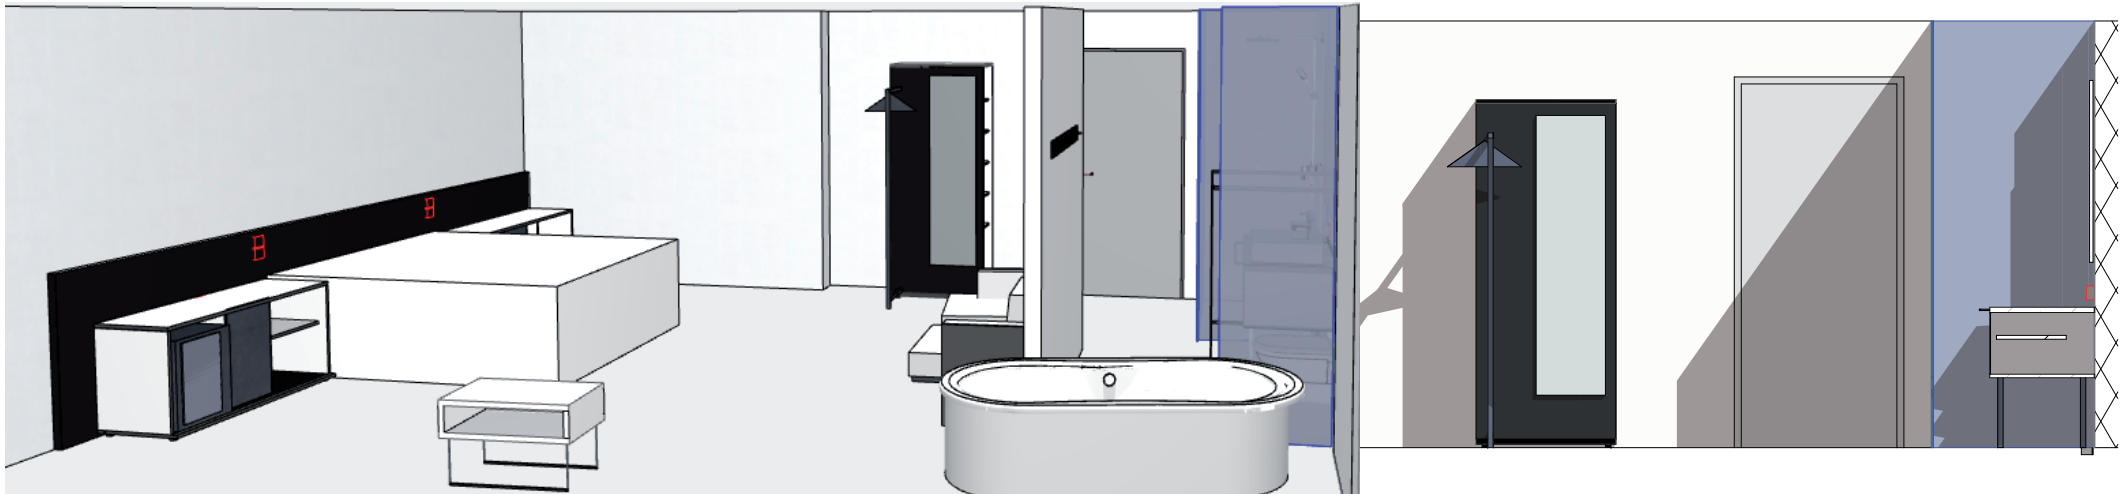

gesehen - genehmigt - freigegeben

Datum . Stempel

Roger Gloor - Trend Hotel

3112/3212_ HOME

18.09.2014 _ HOME . Hotel Thessoni _ z.o.r.A_Zeichen.Objekt.Raum.Architektur Dipl.Ing.Architektur Tanja Steden