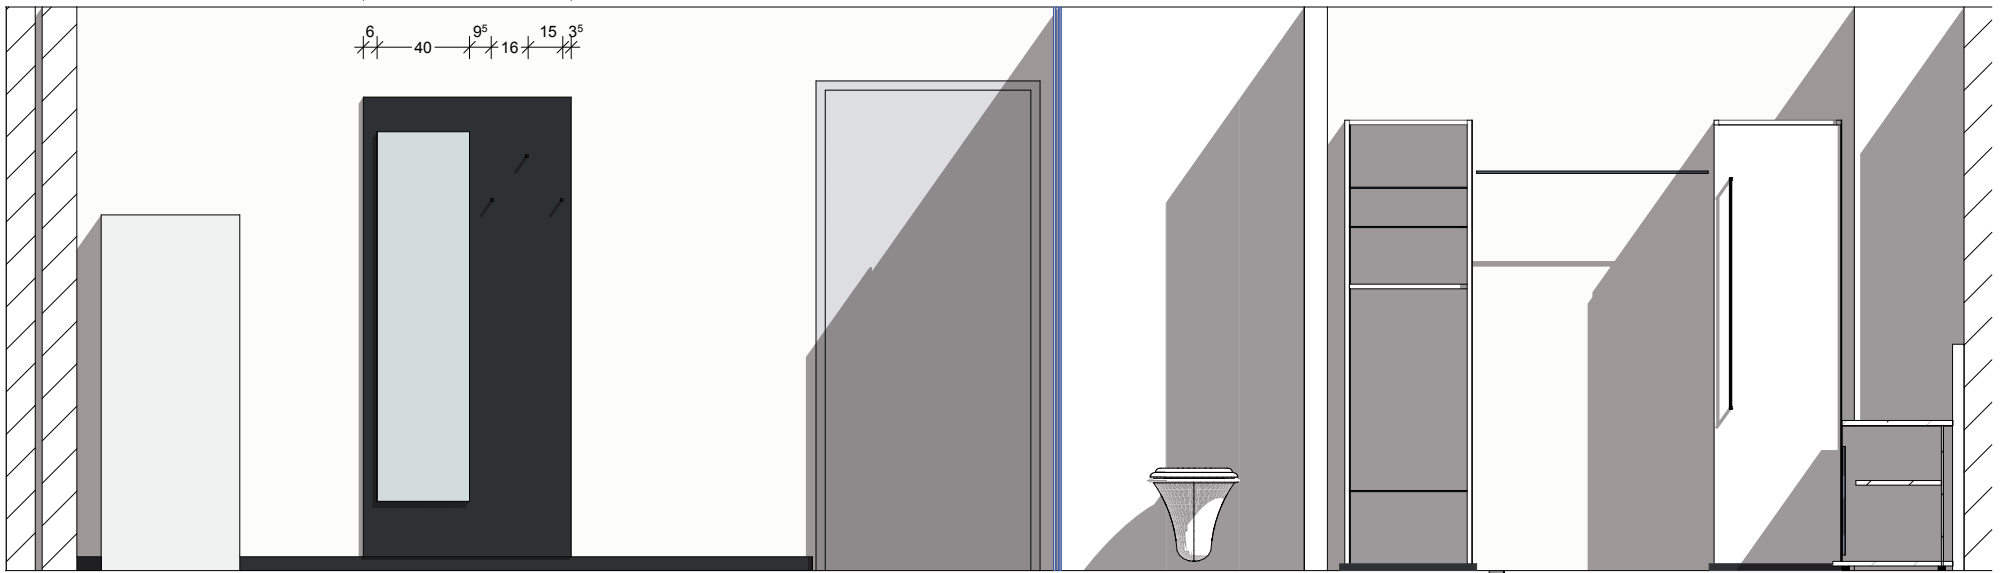

90

6 40 9⁵ 16 15 3⁵