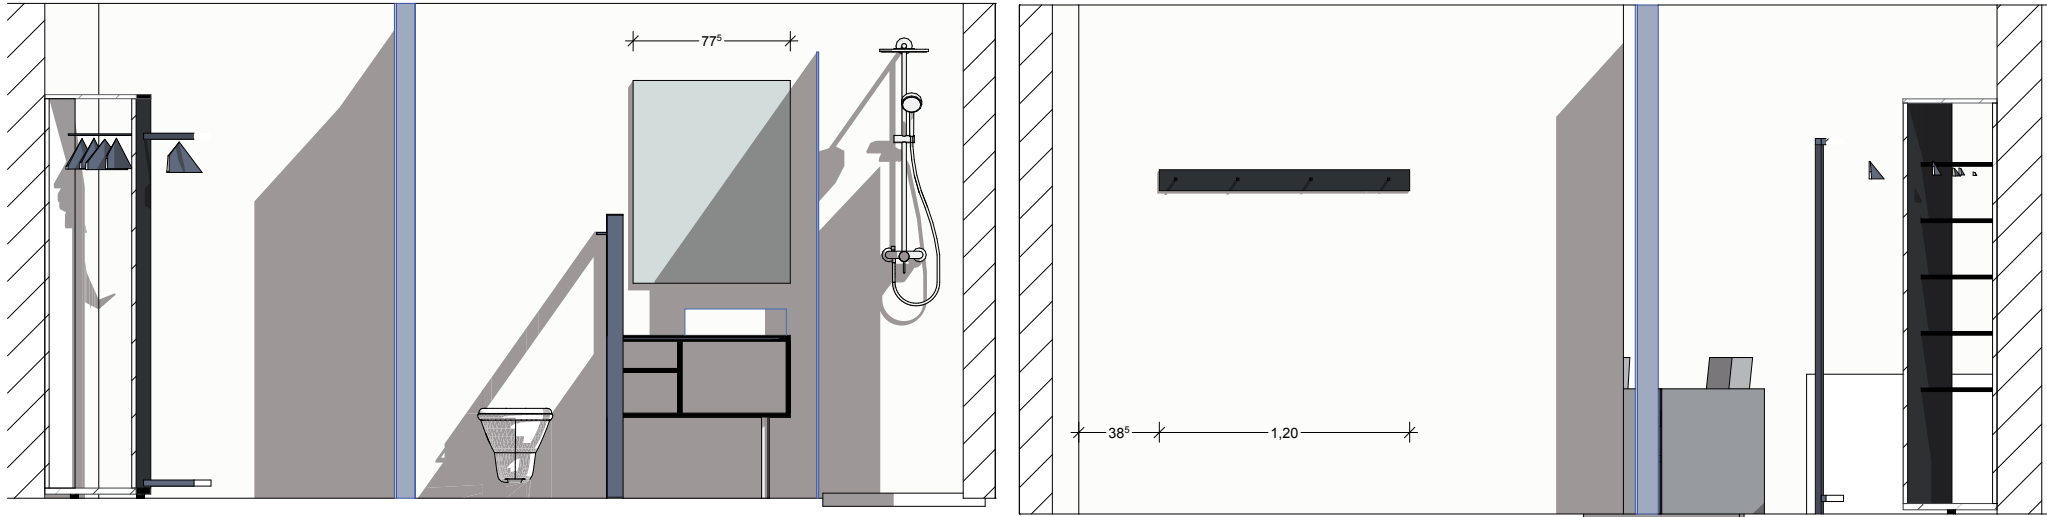

- 1 Waschtisch mit Rahmen + Spiegel
80cm Handtuchhalter
- 1 Spint offen
- 1 Bad HakenLeiste 50 cm + 3 Haken
an Spint montiert
- 1 Spiegelgarderobe mit Rahmen
- 1 Beistelltisch TV
- 1 Rundtisch D 95 cm, H~76 cm
- 1 Bettrückwand
+ Bettboxen 40cm / 140cm
Raum für Minibar

gesehen - genehmigt - freigegeben

Datum . Stempel

Roger Gloor - Trend Hotel

gesehen - genehmigt - freigegeben

Datum . Stempel Roger Gloor - Trend Hotel

Module

- 1 Waschtisch + Spiegel B74cm + Rahmen
+ 70cm Habdtuchhalter
- 1 Bad Hakenleisten 120cm + 4 Haken
- 1 Garderoben-Spint
- 1 Beistelltisch bei TV
- 1 Hochtisch 120 x 70 cm
- 1 Bettrückwand 369cm
- 2 Bettboxen (MB) 60cm . 110cm

gesehen - genehmigt - freigegeben

Datum . Stempel

Roger Gloor - Trend Hotel

gesehen - genehmigt - freigegeben

Datum . Stempel

Roger Gloor - Trend Hotel

Module

- 1 Waschtisch + Rahmen + Spiegel B74cm
- + Handtuchhalter 70cm
- 1 Handtuchhalterleiste 120cm + 4 Haken
- 1 BadRegal wandmontiert
- 1 Spinte offen
- 1 GarderobenSpint
- 1 Beistelltisch TV
- 1 Hochtisch 120 x 70 cm
- 1 Bettrückwand 389cm
- 2 Bettboxen 40cm . 150cm (MB)