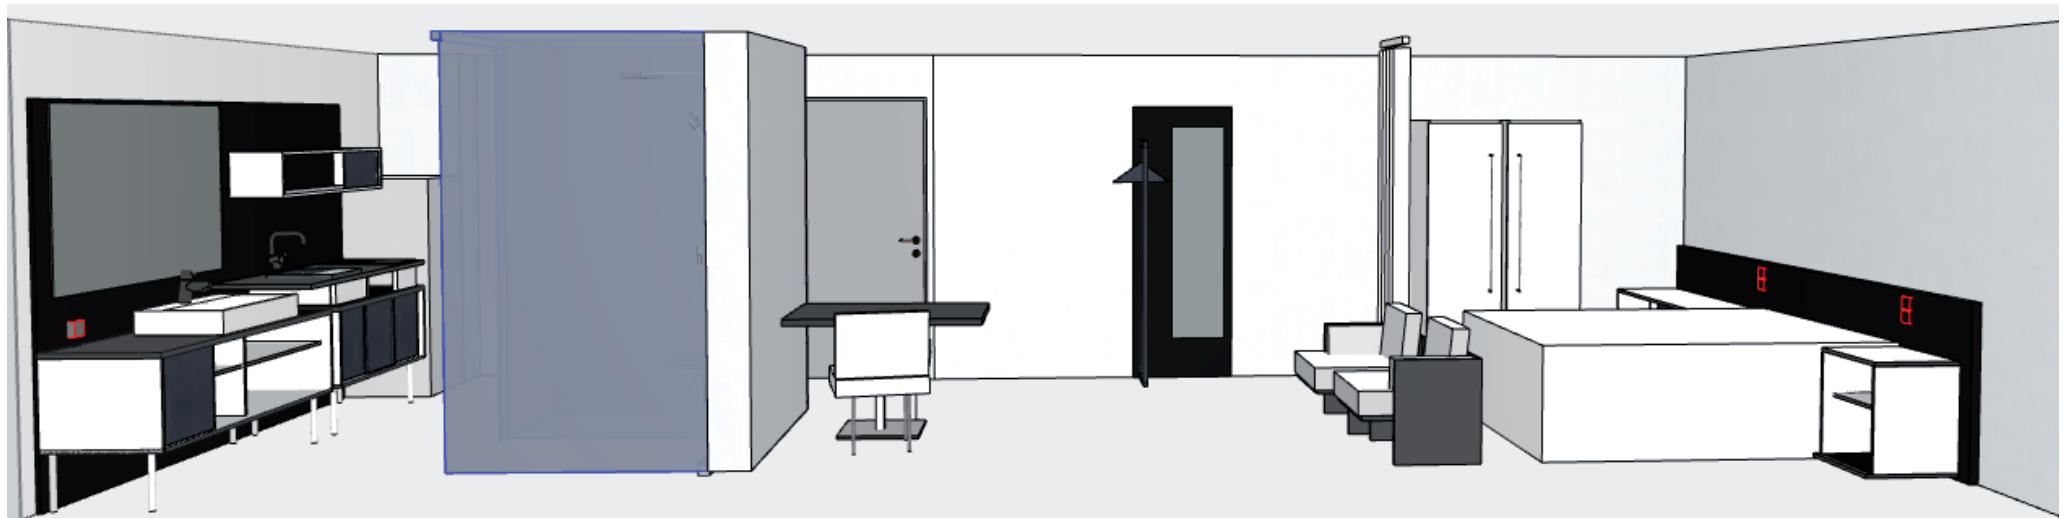

gesehen - genehmigt - freigegeben

Datum . Stempel

Roger Gloor - Trend Hotel

18.09.2014 _ HOME . Hotel Thessoni _ z.o.r.A_Zeichen.Objekt.Raum.Architektur Dipl.Ing.Architektur Tanja Steden

3121/3221_ HOME