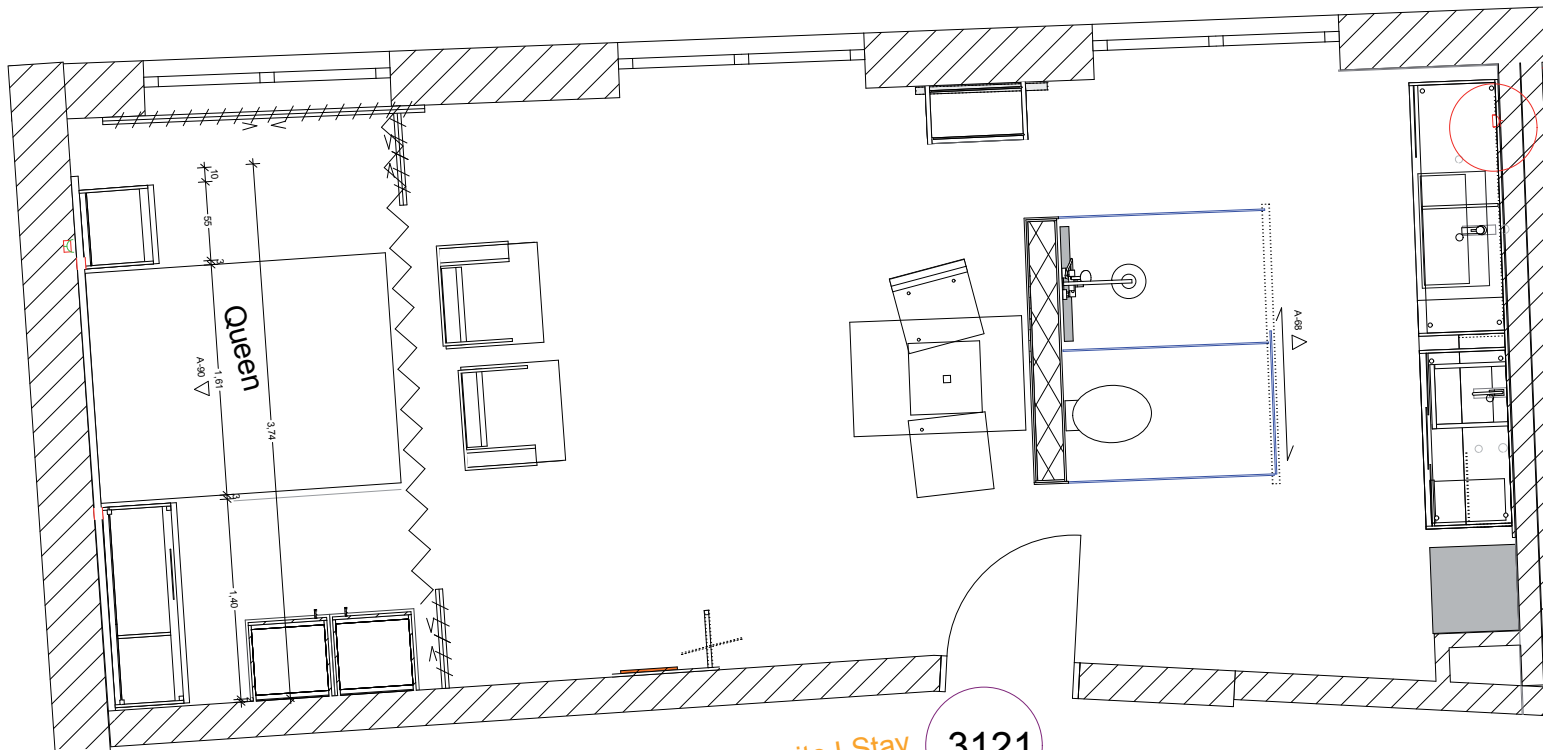

gesehen - genehmigt - freigegeben

Datum . Stempel

Roger Gloor - Trend Hotel

18.09.2014 _ HOME . Hotel Thessoni _ z.o.r.A_Zeichen.Objekt.Raum.Architektur Dipl.Ing.Architektur Tanja Steden

3121/3221_ HOME