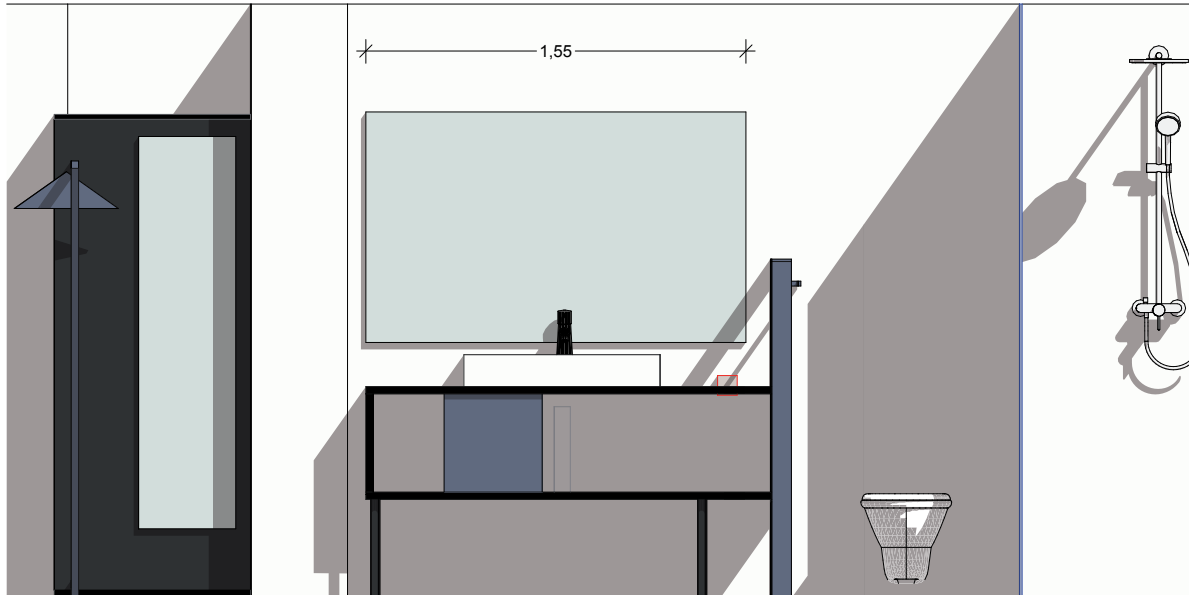

3101/3201_ **HOME**

Module

- 1 Küche wandmontiert
- 1 Waschtisch + Rahmen + Spiegel 155cm
+ Handtuchhalter 1 x 80 cm
- 1 Handtuchhalterleiste 75 cm + 3 Haken
+ Raum 3202 HH-Leiste 30 cm + 2 Haken
- 2 Spinte mit Tür
- 1 Garderobenspinte
- 1 Beistelltisch TV
- 1 Hochtisch. 120 x 70 cm
- 2 Bettboxen je 40cm

gesehen - genehmigt - freigegeben

Datum . Stempel

Roger Gloor - Trend Hotel

gesehen - genehmigt - freigegeben

Datum . Stempel

Roger Gloor - Trend Hotel

Module

- 1 Waschtisch + Spiegel B76cm
- + 1 Handtuchhalter 80cm
- 1 Regalablage neben Waschtisch (s.f.S)
- 1 HandtuchhalterLeiste 80cm + 3 Haken
- 1 Spiegelgarderobe + Rahmen
- 1 Spint offen
- 1 Tisch H~76cm, 60 x 90 cm
- 1 Bettrückwand 261cm
- 1 Bettbox 100cm

gesehen - genehmigt - freigegeben

Datum . Stempel

Roger Gloor - Trend Hotel

Module

- 1 Spiegel B76cm
- 2 Regalablage neben Waschtisch (s.f.S05)
- 1 HandtuchhalterLeiste 80cm + 3 Haken
- 1 Spint offen (H160cm)
- 1 Spiegelgarderobe mit 3 Haken
- 1 Tisch H~76cm, 55 x 165 cm
- 1 Bettrückwand 261cm
- 1 Bettbox 100cm

- 1 Waschtisch mit Rahmen + Spiegel
80cm Handtuchhalter
- 1 Spint offen
- 1 Bad HakenLeiste 50 cm + 3 Haken
an Spint montiert
- 1 Spiegelgarderobe mit Rahmen
- 1 Beistelltisch TV
- 1 Rundtisch D 95 cm, H~76 cm
- 1 Bettrückwand
+ Bettboxen 40cm / 140cm
Raum für Minibar