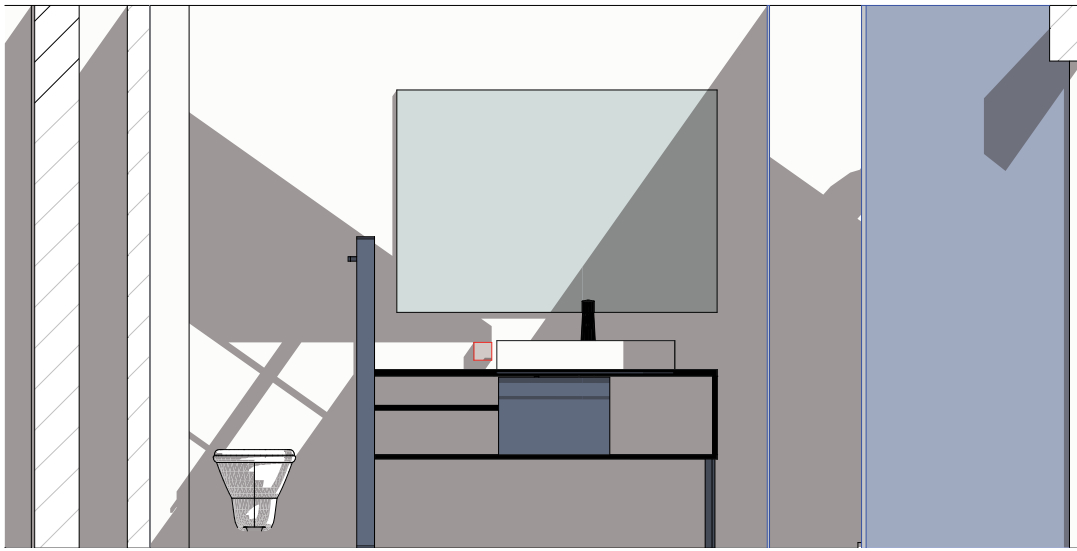

gesehen - genehmigt - freigegeben

Datum . Stempel

Roger Gloor - Trend Hotel

gesehen - genehmigt - freigegeben

Datum . Stempel

Roger Gloor - Trend Hotel

Module

- 1 Waschtisch + Rahmen + Spiegel B121cm
+ Handtuchhalter 80cm
- 1 HandtuchhalterLeiste 120cm + 4 Haken
- 1 Spint offen
- 1 Spiegelgarderobe + Rahmen
wandmontiert (Spiegel auf Spint)
- 1 mobiler Kofferbock
- 1 Hochtisch. 110 x 70 cm
- 1 Bettrückwand 282cm
- 3 Bettboxen 2 x 40cm 1 x 110cm (MB)

18.09.2014 _ HOME . Hotel Thessoni _ z.o.r.A_Zeichen.Objekt.Raum.Architektur Dipl.Ing.Architektur Tanja Steden

3104/3204_ **HOME**

Module

- 1 Waschtisch + Rahmen + Spiegel B144cm
- 3 Spinte: 2 x mit Tür + 1 x offen (Kofferbock Bez. Hotel)
- Frontplatte für Versatz TV
- 1 Garderobe: Körperspiegel auf Seitenwand Schrank + Rahmen
- 1 Beistelltisch TV
- 1 Küche wandmontiert
- 1 Hochtisch. 130 x 70 cm
- 1 Bettrückwand 296cm
- 2 Bettboxen je 40cm
- 1 Küche wandmontiert

Alternative: Ablagerahmen B100.H100cm (Kontur Rot)

gesehen - genehmigt - freigegeben

Datum . Stempel

Roger Gloor - Trend Hotel

gesehen - genehmigt - freigegeben

Datum . Stempel

Roger Gloor - Trend Hotel

Module

- 1 Waschtisch mit Rahmen + Spiegel
80cm Handtuchhalter
- 1 Spint offen
- 1 Bad HakenLeiste 50 cm + 3 Haken
an Spint montiert
- 1 Spiegelgarderobe mit Rahmen
- 1 Beistelltisch TV
- 1 Rundtisch D 95 cm, H~76 cm
- 1 Bettrückwand
+ Bettboxen 40cm / 140cm
Raum für Minibar