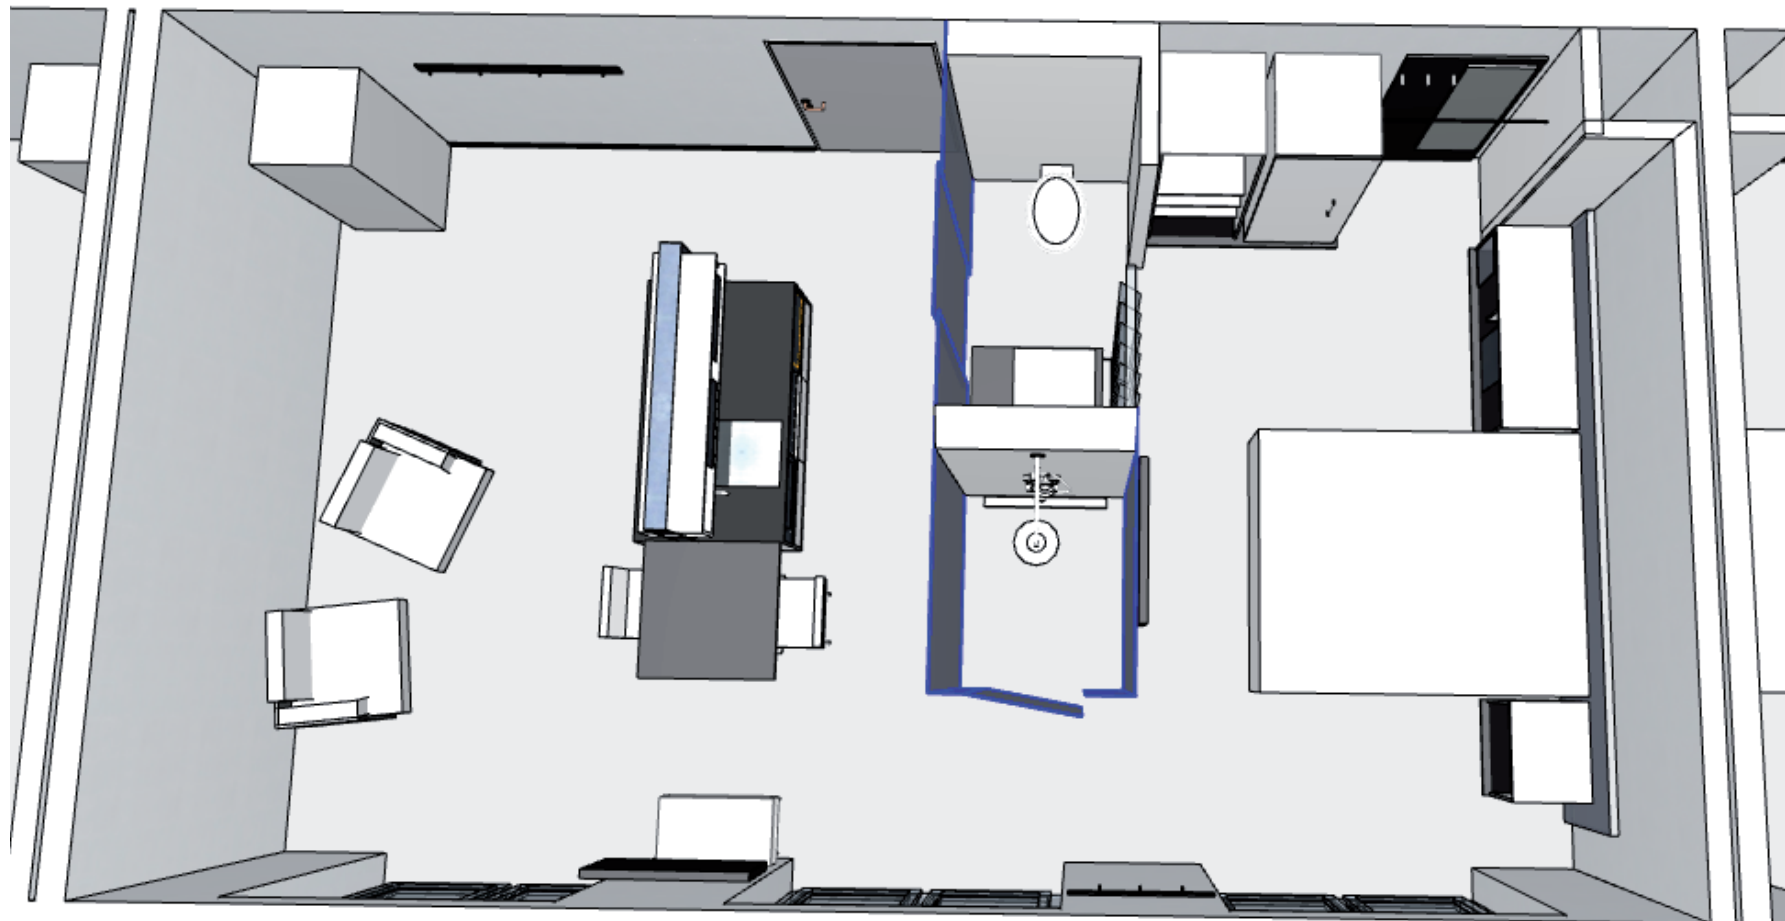

Module

- 1 Waschtisch + Rahmen + Spiegel 126cm
+ Handtuchhalter 80cm
- 1 Handtuchhalterleiste 120cm + 4 Haken
- 1 Handtuchhalterleiste 80cm + 3 Haken
- 1 Spint mit Tür
- 1 Spiegelgarderobe mit Rahmen
- 1 mobiler Kofferbock
- 1 Beistelltisch TV
- 1 Hochtisch. 80 x 80 cm
- 1 Bettrückwand 260cm
- 2 Bettboxen 40cm. 75cm (MB)

- 1 Waschtisch mit Rahmen + Spiegel
80cm Handtuchhalter
- 1 Spint offen
- 1 Bad HakenLeiste 50 cm + 3 Haken
an Spint montiert
- 1 Spiegelgarderobe mit Rahmen
- 1 Beistelltisch TV
- 1 Rundtisch D 95 cm, H~76 cm
- 1 Bettrückwand
+ Bettboxen 40cm / 140cm
Raum für Minibar

3116/3216 HOME

Module

- 1 Waschtisch + Spiegel B 80cm
+ Handtuchhalter 70cm (+ 50cm seitl.)
- 1 Handtuchleiste 70 cm + 3 Haken
- 1 Handtuchleiste 120cm
- 1 Spint offen
- 1 Spint mit Tür
- 1 Hochtisch 80 x 80cm

- 1 Küche freistehend
- 1 Beistelltisch TV
- 1 Garderobenspiegel + 3 Haken
- 1 Bettrückwand 303cm
- 2 Bettboxen 60cm + 60cm

gesehen - genehmigt - freigegeben

Datum . Stempel

Roger Gloor - Trend Hotel

Module