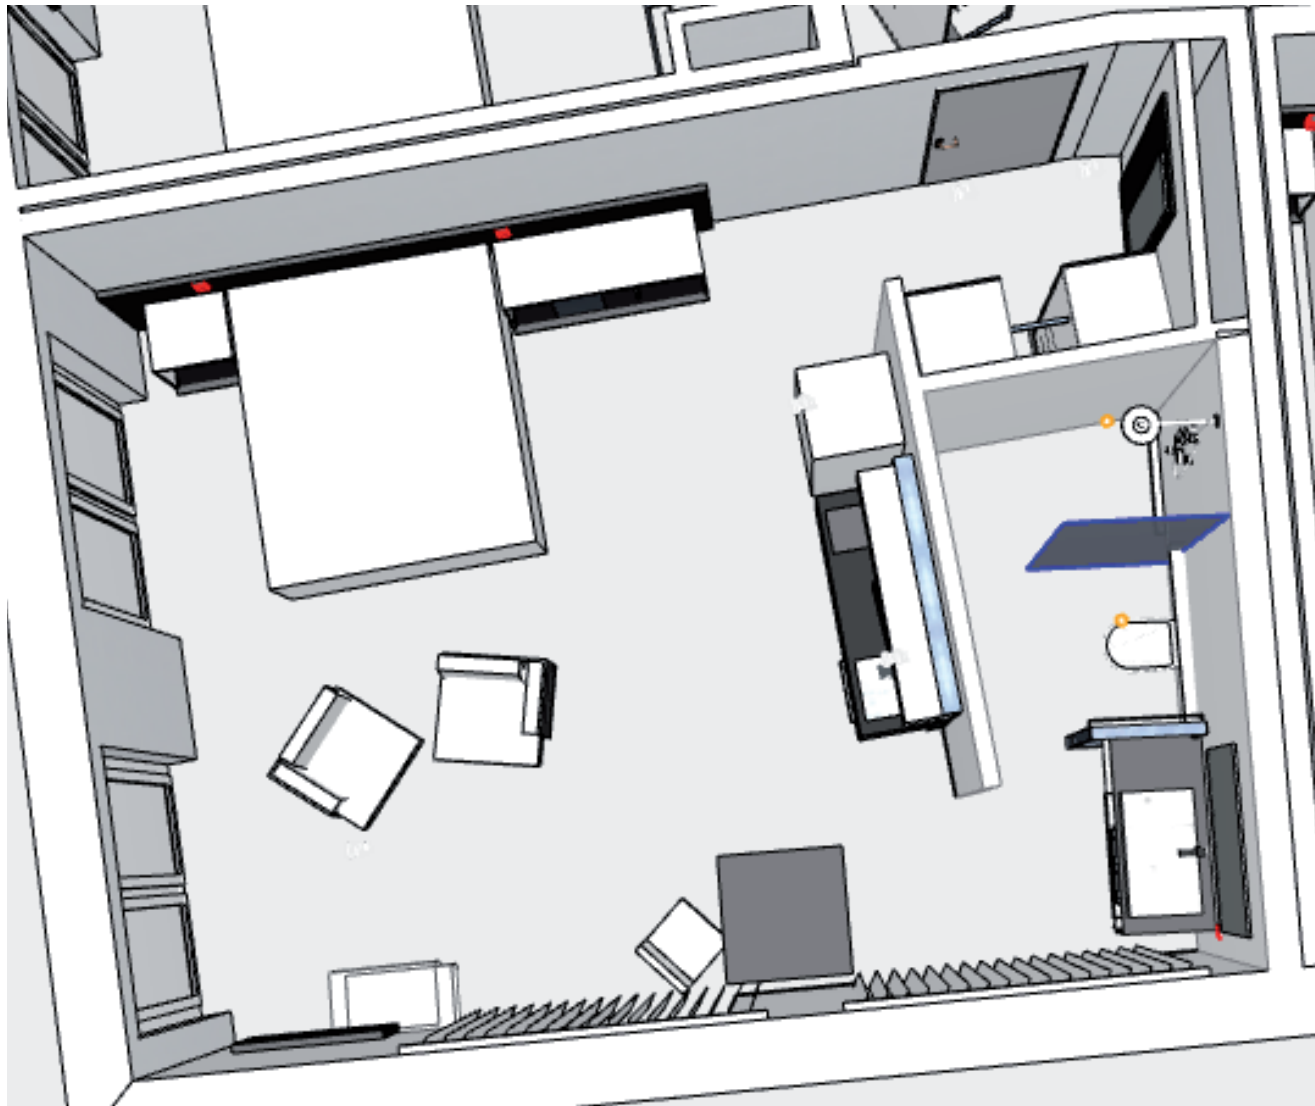

gesehen - genehmigt - freigegeben

Datum . Stempel

Roger Gloor - Trend Hotel

gesehen - genehmigt - freigegeben

Datum . Stempel

Roger Gloor - Trend Hotel

Module

- 1 Waschtisch + Spiegel B115cm
+ Rahmen + 80cm Handtuchhalter
- 1 Bad Hakenleisten 120cm + 4 Haken
- 1 Küche wandmontiert
- 2 Spint mit Tür
- 1 Kleiderstange ca 40cm
- 1 SpiegelGarderobe 80cm + Haken
- 1 Hochtisch 80 x 80cm
- 1 Beistelltisch TV
- 1 Bettrückwand 416cm
+ Bettboxen 55cm / 140cm