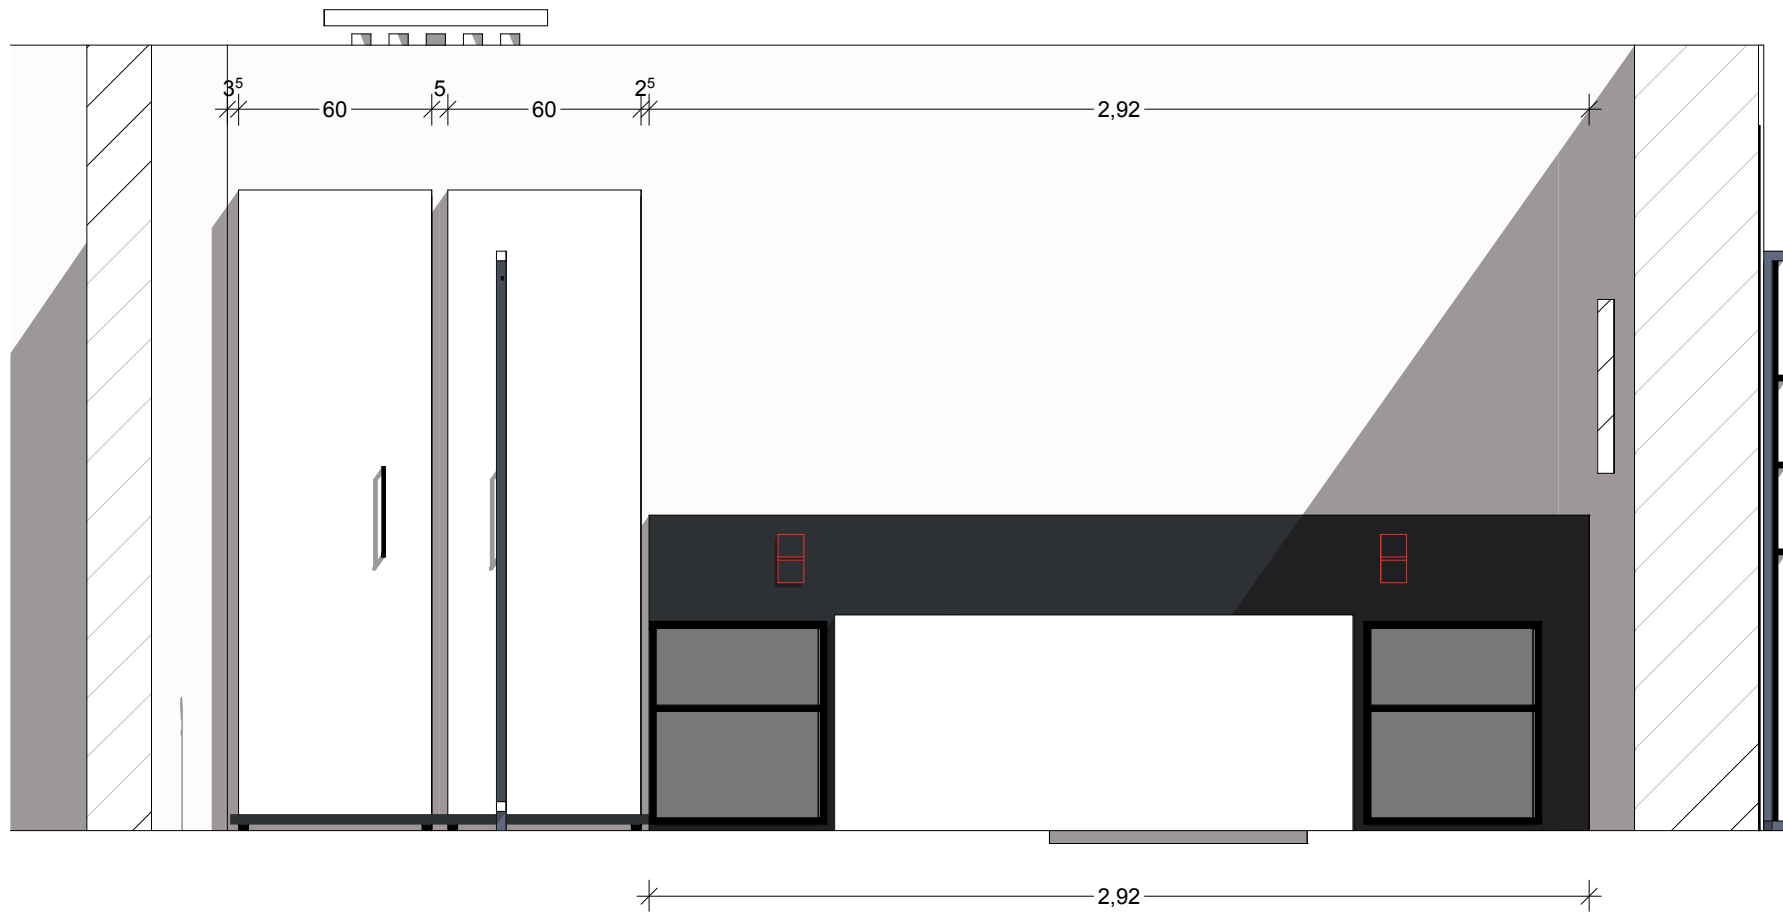

gesehen - genehmigt - freigegeben

Datum . Stempel

Roger Gloor - Trend Hotel