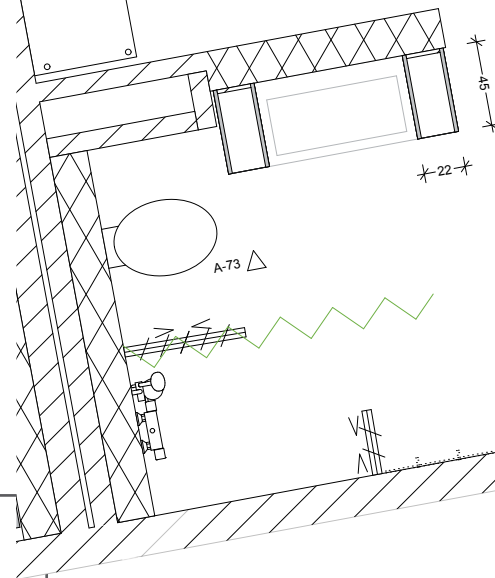

gesehen - genehmigt - freigegeben

Datum . Stempel

Roger Gloor - Trend Hotel

18.09.2014 _ HOME . Hotel Thessoni _ z.o.r.A_Zeichen.Objekt.Raum.Architektur Dipl.Ing.Architektur Tanja Steden

3203

Invaliden

3203 HOME