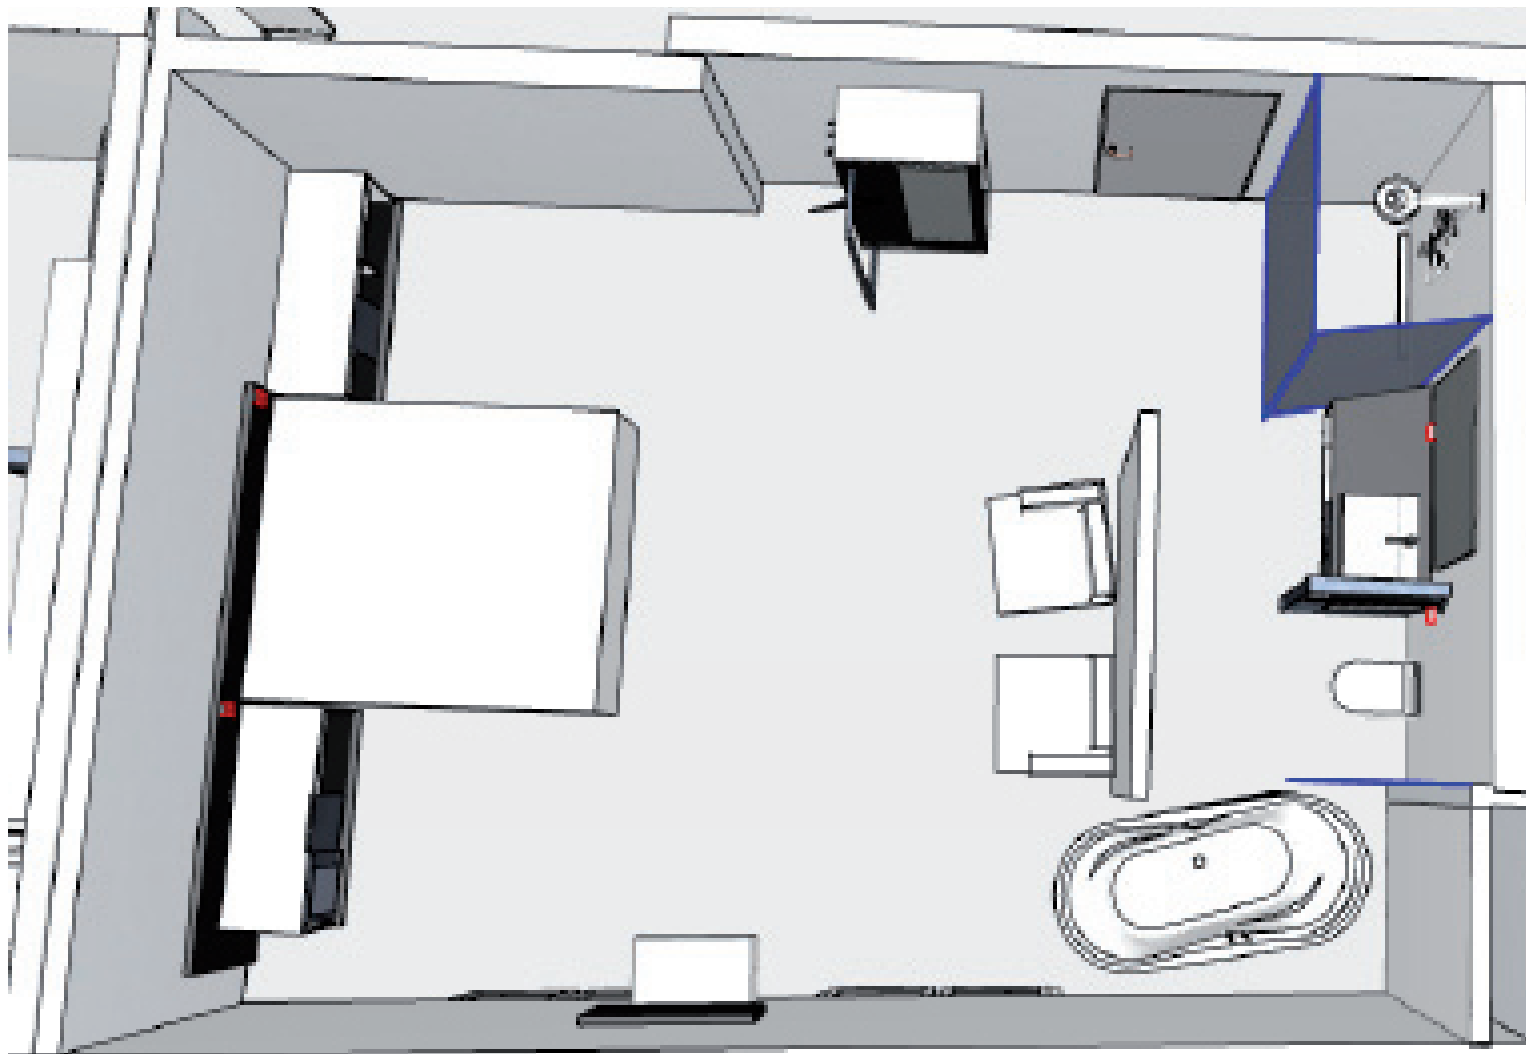

Module

- 1 Waschtisch + Rahmen + Spiegel 126cm
+ Handtuchhalter 80cm
- 1 Handtuchhalterleiste 120cm + 4 Haken
- 1 Handtuchhalterleiste 80cm + 3 Haken
- 1 Spint mit Tür
- 1 Spiegelgarderobe mit Rahmen
- 1 mobiler Kofferbock
- 1 Beistelltisch TV
- 1 Hochtisch. 80 x 80 cm
- 1 Bettrückwand 260cm
- 2 Bettboxen 40cm. 75cm (MB)

- 1 Waschtisch mit Rahmen + Spiegel
80cm Handtuchhalter
- 1 Spint offen
- 1 Bad HakenLeiste 50 cm + 3 Haken
an Spint montiert
- 1 Spiegelgarderobe mit Rahmen
- 1 Beistelltisch TV
- 1 Rundtisch D 95 cm, H~76 cm
- 1 Bettrückwand
+ Bettboxen 40cm / 140cm
Raum für Minibar

gesehen - genehmigt - freigegeben

Datum . Stempel

Roger Gloor - Trend Hotel

gesehen - genehmigt - freigegeben

Datum . Stempel

Roger Gloor - Trend Hotel

Module

- 1 Waschtisch + Rahmen + Spiegel B74cm
- + Handtuchhalter 70cm
- 1 Handtuchhalterleiste 120cm + 4 Haken
- 1 BadRegal wandmontiert
- 1 Spinte offen
- 1 GarderobenSpint
- 1 Beistelltisch TV
- 1 Hochtisch 120 x 70 cm
- 1 Bettrückwand 389cm
- 2 Bettboxen 40cm . 150cm (MB)

gesehen - genehmigt - freigegeben

Datum . Stempel

Roger Gloor - Trend Hotel

gesehen - genehmigt - freigegeben

Datum . Stempel

Roger Gloor - Trend Hotel

Module

- 1 Waschtisch + Rahmen + Spiegel B110cm + Handtuchhalter 80cm
- 1 HandtuchhalterLeiste 120cm + 4Haken
- 1 Garderoben-Spint
- 1 Beistelltisch TV
- 1 Bettrückwand 337cm
- 2 Bettboxen 130cm (MB). 140cm