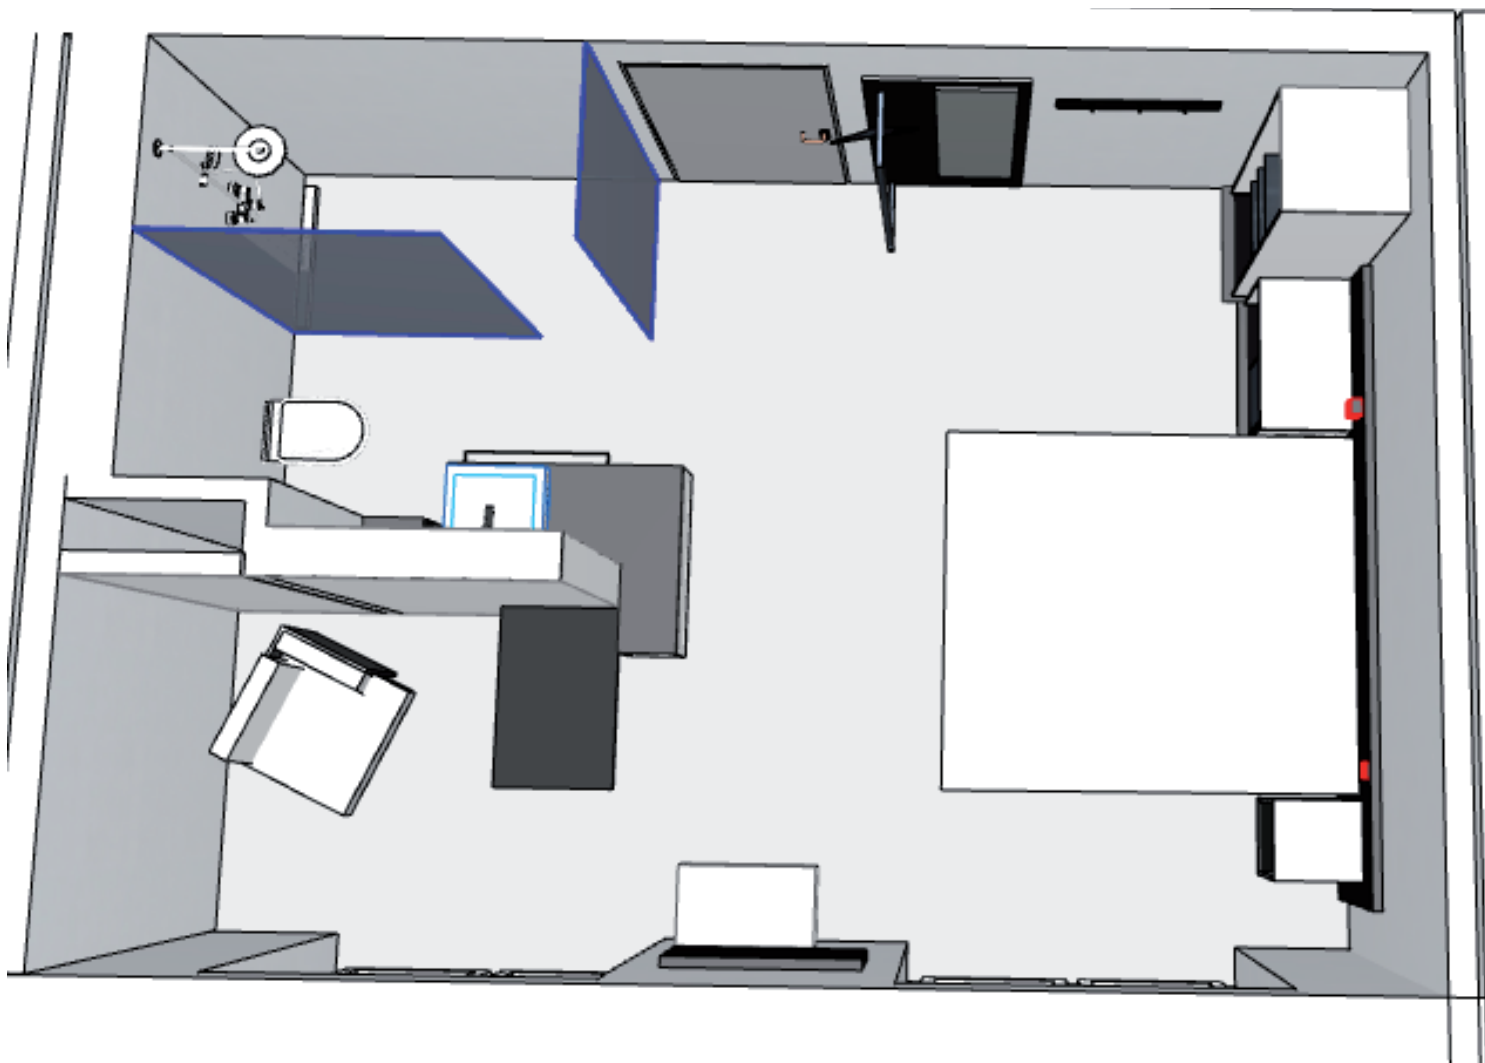

Module

- 1 Waschtisch + Spiegel B76cm
- + 1 Handtuchhalter 80cm
- 1 Regalablage neben Waschtisch
- 1 HandtuchhalterLeiste 80cm + 3 Haken
- 1 Spint offen
- 1 Spiegelgarderobe mit Rahmen
- 1 Tisch H~76cm, 60 x 90 cm
- 1 Bettrückwand 320cm
- 1 Bettboxen 80cm . 40cm

gesehen - genehmigt - freigegeben

Datum . Stempel

Roger Gloor - Trend Hotel