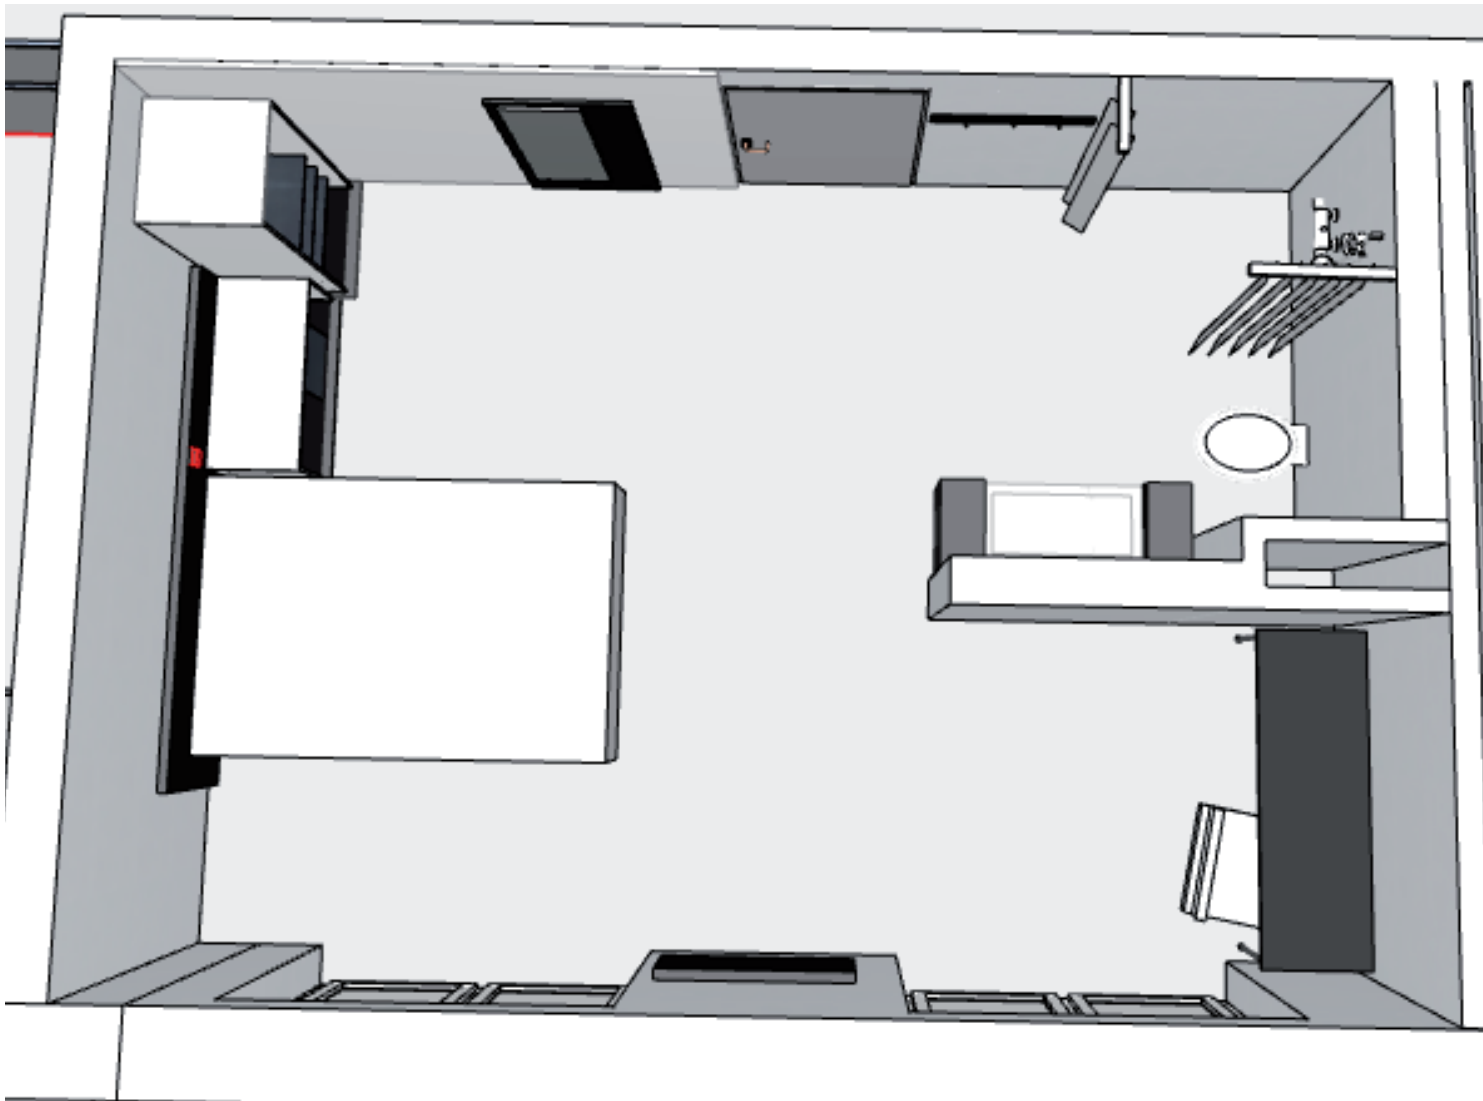

Module

- 1 Waschtisch + Rahmen + Spiegel 126cm
+ Handtuchhalter 80cm
- 1 Handtuchhalterleiste 120cm + 4 Haken
- 1 Handtuchhalterleiste 80cm + 3 Haken
- 1 Spint mit Tür
- 1 Spiegelgarderobe mit Rahmen
- 1 mobiler Kofferbock
- 1 Beistelltisch TV
- 1 Hochtisch. 80 x 80 cm
- 1 Bettrückwand 260cm
- 2 Bettboxen 40cm. 75cm (MB)

3101/3201_ **HOME**

Module

- 1 Küche wandmontiert
- 1 Waschtisch + Rahmen + Spiegel 155cm
+ Handtuchhalter 1 x 80 cm
- 1 Handtuchhalterleiste 75 cm + 3 Haken
+ Raum 3202 HH-Leiste 30 cm + 2 Haken
- 2 Spinte mit Tür
- 1 Garderobenspinte
- 1 Beistelltisch TV
- 1 Hochtisch. 120 x 70 cm
- 2 Bettboxen je 40cm

gesehen - genehmigt - freigegeben

Datum . Stempel

Roger Gloor - Trend Hotel

gesehen - genehmigt - freigegeben

Datum . Stempel

Roger Gloor - Trend Hotel

Module

- 1 Waschtisch + Spiegel B76cm
- + 1 Handtuchhalter 80cm
- 1 Regalablage neben Waschtisch (s.f.S)
- 1 HandtuchhalterLeiste 80cm + 3 Haken
- 1 Spiegelgarderobe + Rahmen
- 1 Spint offen
- 1 Tisch H~76cm, 60 x 90 cm
- 1 Bettrückwand 261cm
- 1 Bettbox 100cm

gesehen - genehmigt - freigegeben

Datum . Stempel

Roger Gloor - Trend Hotel

Module

- 1 Spiegel B76cm
- 2 Regalablage neben Waschtisch (s.f.S05)
- 1 HandtuchhalterLeiste 80cm + 3 Haken
- 1 Spint offen (H160cm)
- 1 Spiegelgarderobe mit 3 Haken
- 1 Tisch H~76cm, 55 x 165 cm
- 1 Bettrückwand 261cm
- 1 Bettbox 100cm