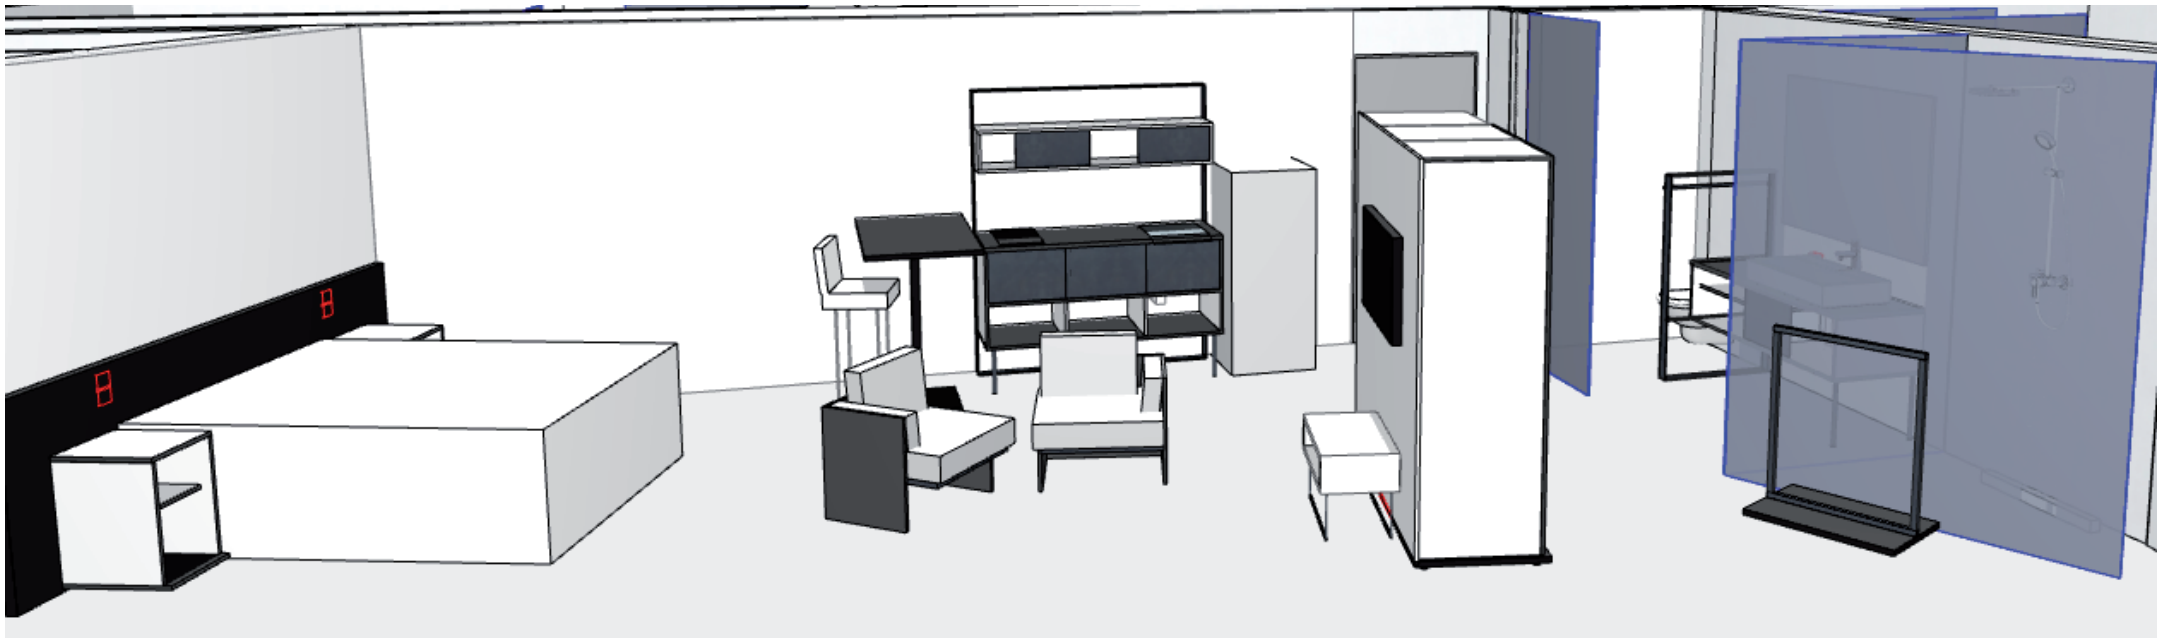

gesehen - genehmigt - freigegeben

Datum . Stempel

Roger Gloor - Trend Hotel