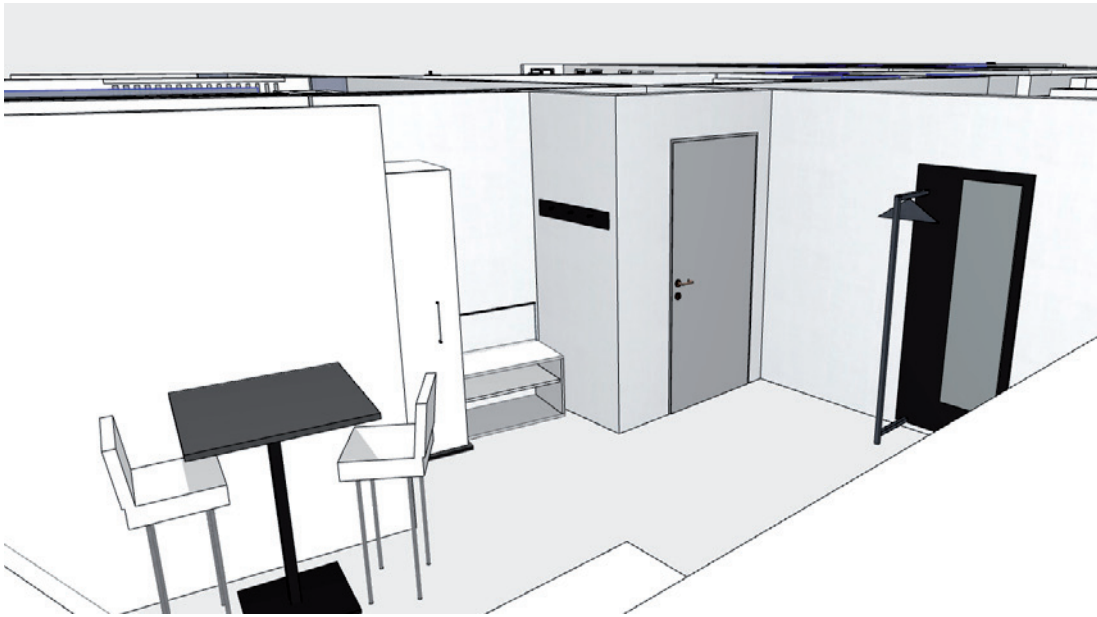

gesehen - genehmigt - freigegeben

Datum . Stempel

Roger Gloor - Trend Hotel

18.09.2014 _ HOME . Hotel Thessoni _ z.o.r.A_Zeichen.Objekt.Raum.Architektur Dipl.Ing.Architektur Tanja Steden

3101/3201_ **HOME**