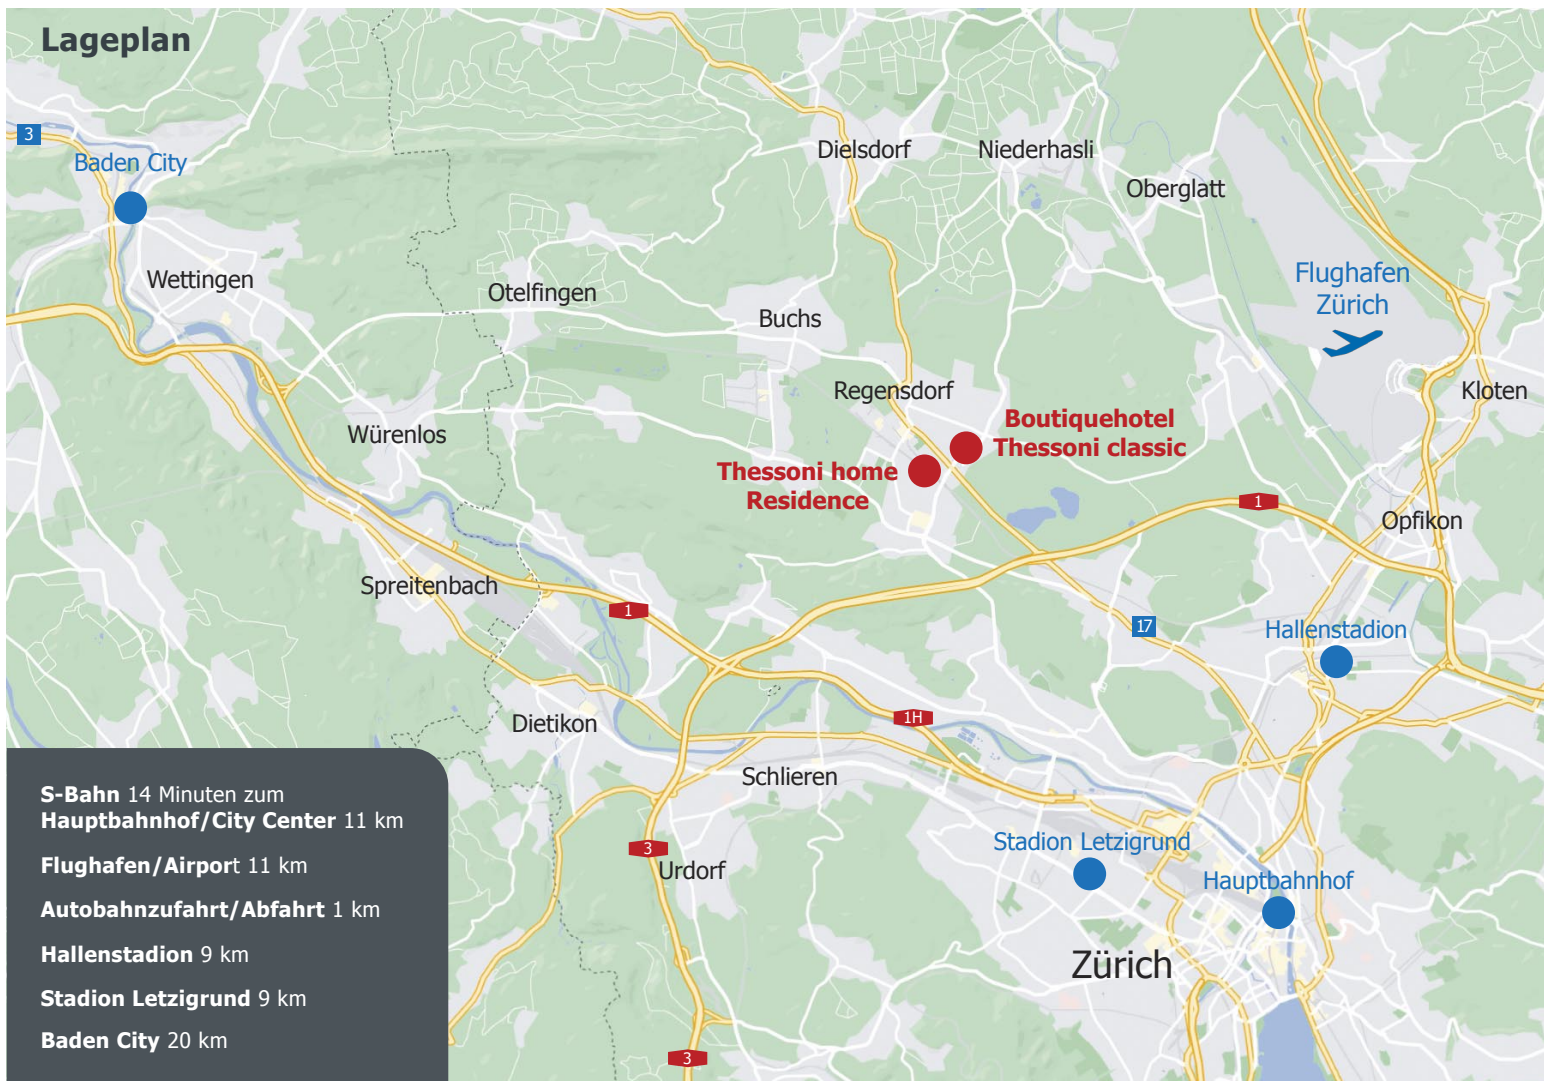

Lageplan

S-Bahn 14 Minuten zum
Hauptbahnhof/City Center 11 km

Flughafen/Airport 11 km

Autobahnzufahrt/Abfahrt 1 km

Hallenstadion 9 km

Stadion Letzigrund 9 km

Baden City 20 km