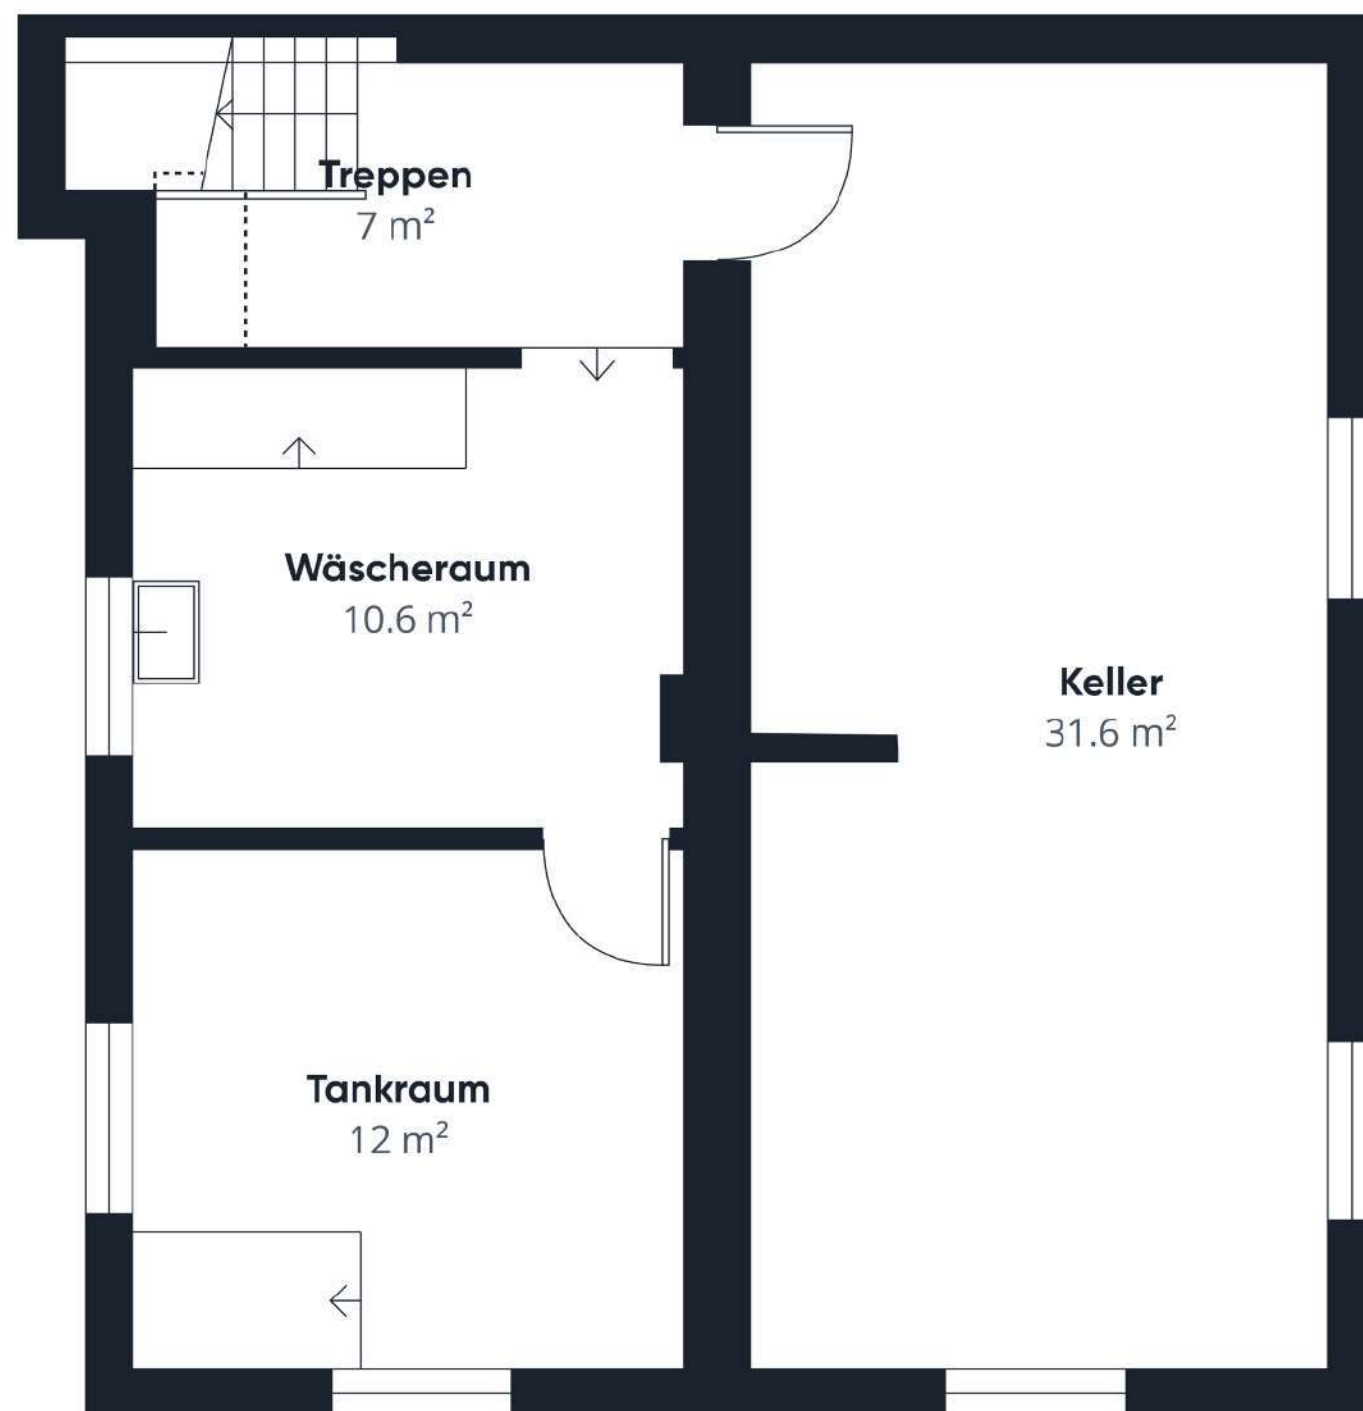

UNTERGESCHOSS

Virtueller Rundgang

<https://tour.giraffe360.com/81838e4c333a4bf9ab6d2c02588335c3/?nocookie>