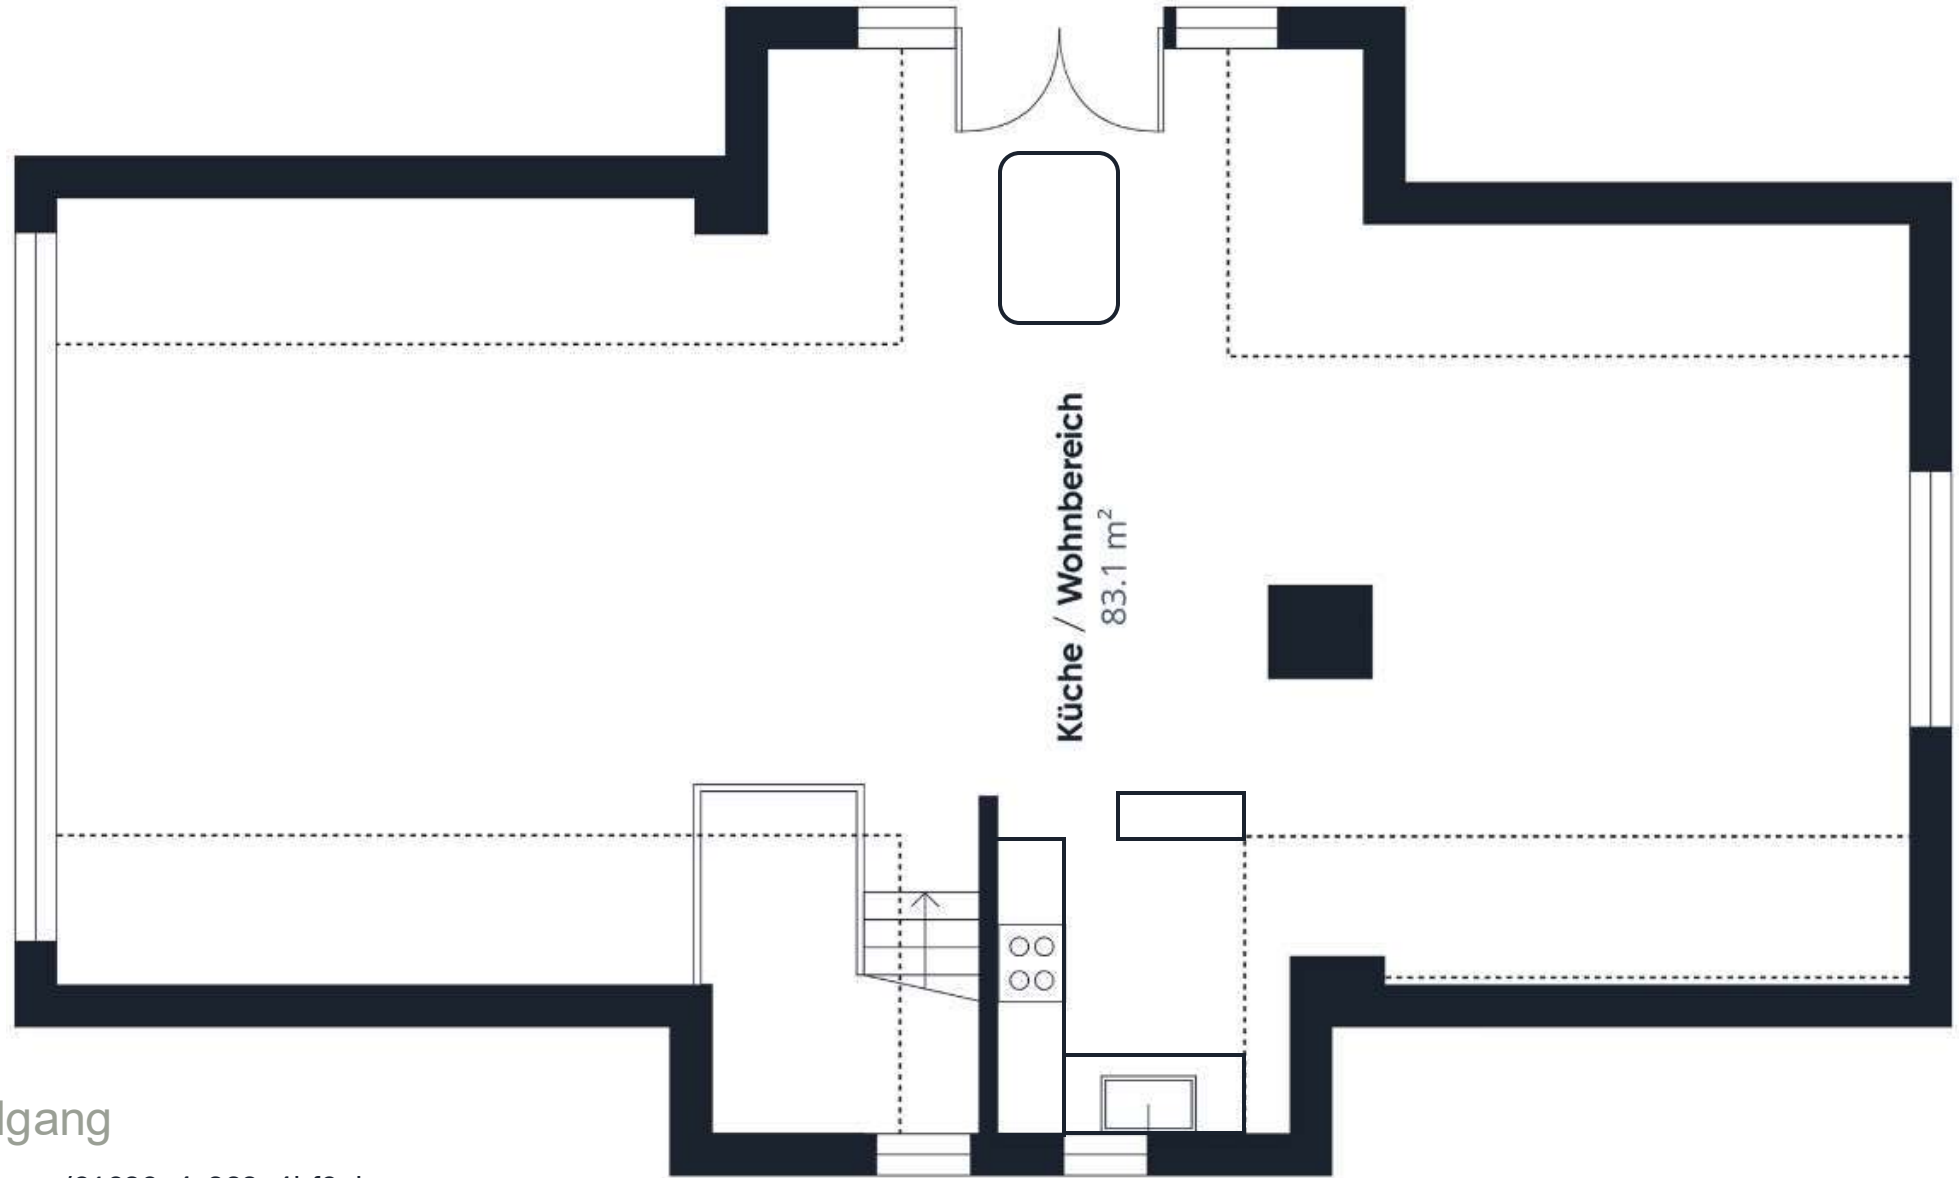

Virtueller Rundgang

<https://tour.giraffe360.com/81838e4c333a4bf9ab6d2c02588335c3/?nocookie>

12 00

ZIMMER

B: LAMINAT AUF SPANPLATTE
 W: HOLZ/ABRIEB
 D: GESTRICHEN

GARDEROBE

B: PLATTEN
 W: ABRIEB
 D: GESTRICHEN

GANG

B: MARMOR
 W: ABRIEB
 D: GIPSKARTON

BAD WC

B: PLATTEN
 W: PLATTEN
 D: BESTRICHEN

LM 100 x 140 cm

LM 100 x 140 cm

LM 90 x 140 cm
 WÄSCHEABWURF

LM 177 x 226 cm

LM 80 x 140 cm

BEST. BALKON

MUSIKZIMMER

B: LAMINAT AUF SPANPLATTE
 W: HOLZ/ABRIEB
 D: GESTRICHEN

LUFTRAUM ÜBER ABSTELLEN

STREBE

STREBE

BEST.

LM 177 x 226 cm

LM 80 x 140 cm

BEST. BALKON

ZIMMER

B: LAMINAT AUF SPANPLATTE
 W: HOLZ/ABRIEB
 D: GESTRICHEN

GARDEROBE

B: PLATTEN
 W: ABRIEB
 D: GESTRICHEN

GANG