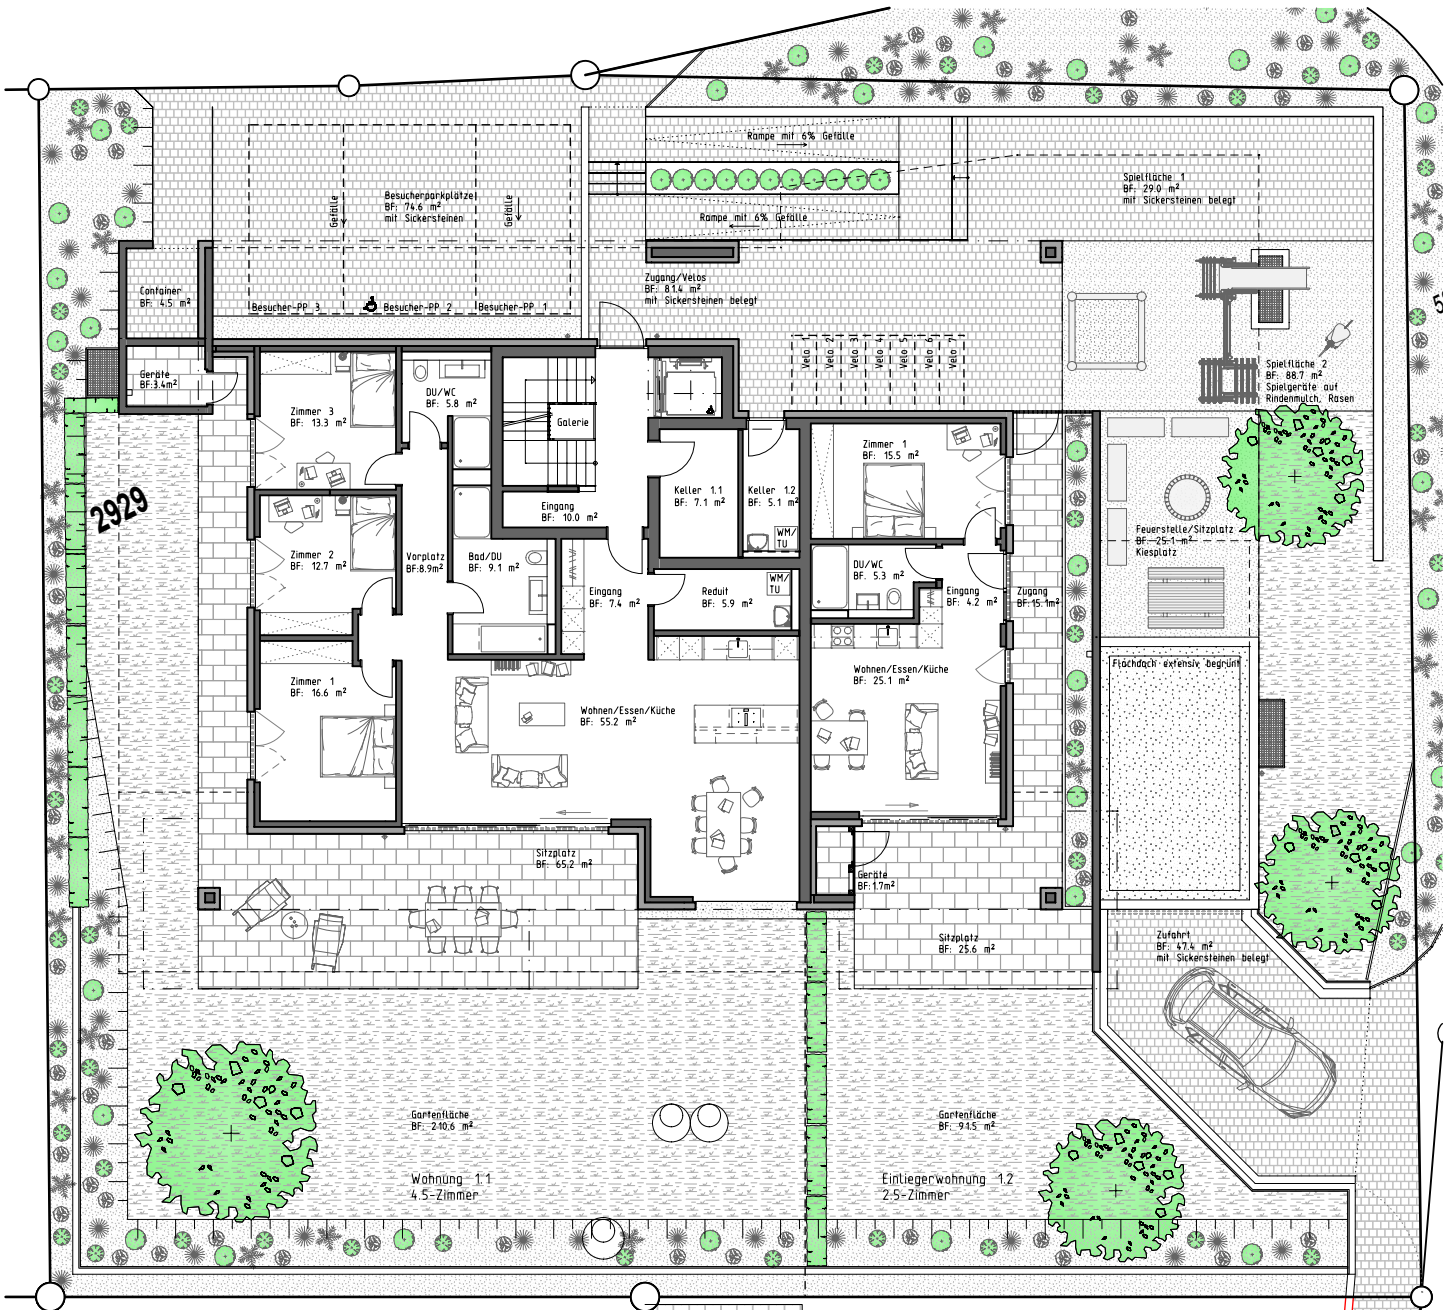

# VERMIETUNG NEUBAU 6-FAMILIENHAUS IN MUHEN AG

ERDGESCHOSS

ZUGANG, BESUCHERPARKPLÄTZE, SPIELPLATZ, TREPPENHAUS, LIFT

0m 2m 4m 6m 8m 10m  
 MASSSTAB 1:200