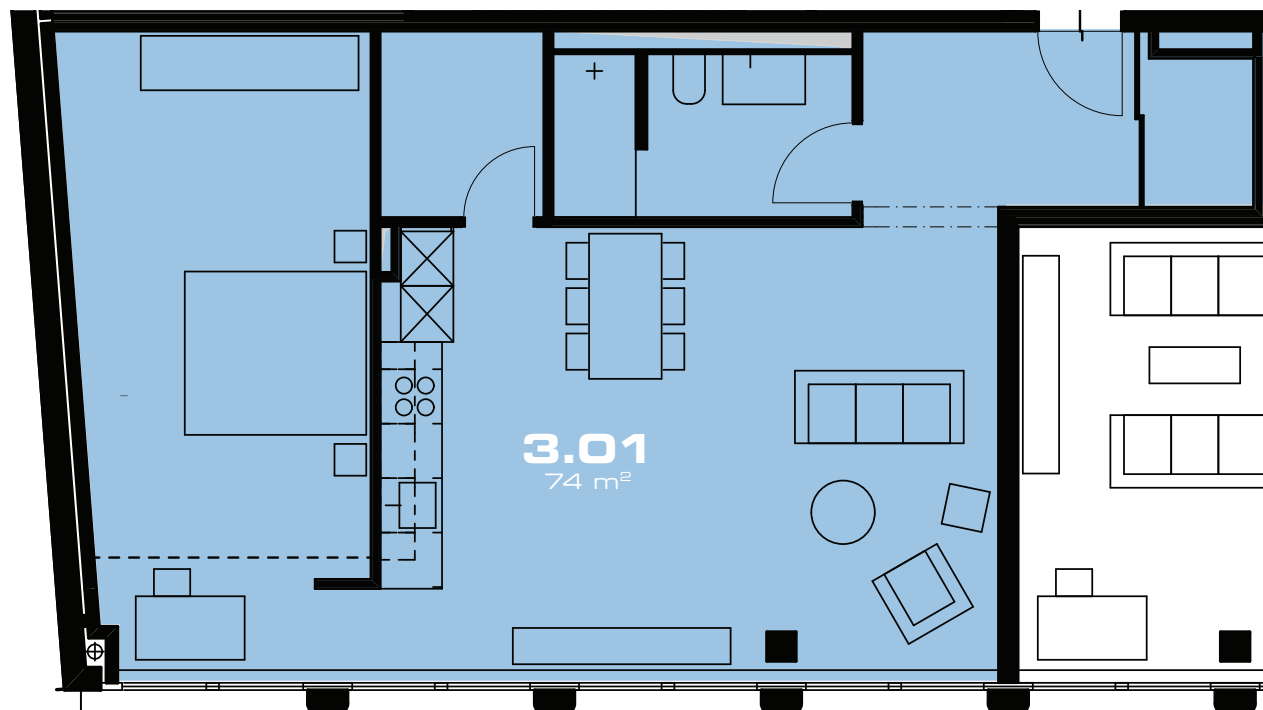

Wohnung 3.01

3. Obergeschoss
2.5 Zimmer

Masstab 1:80