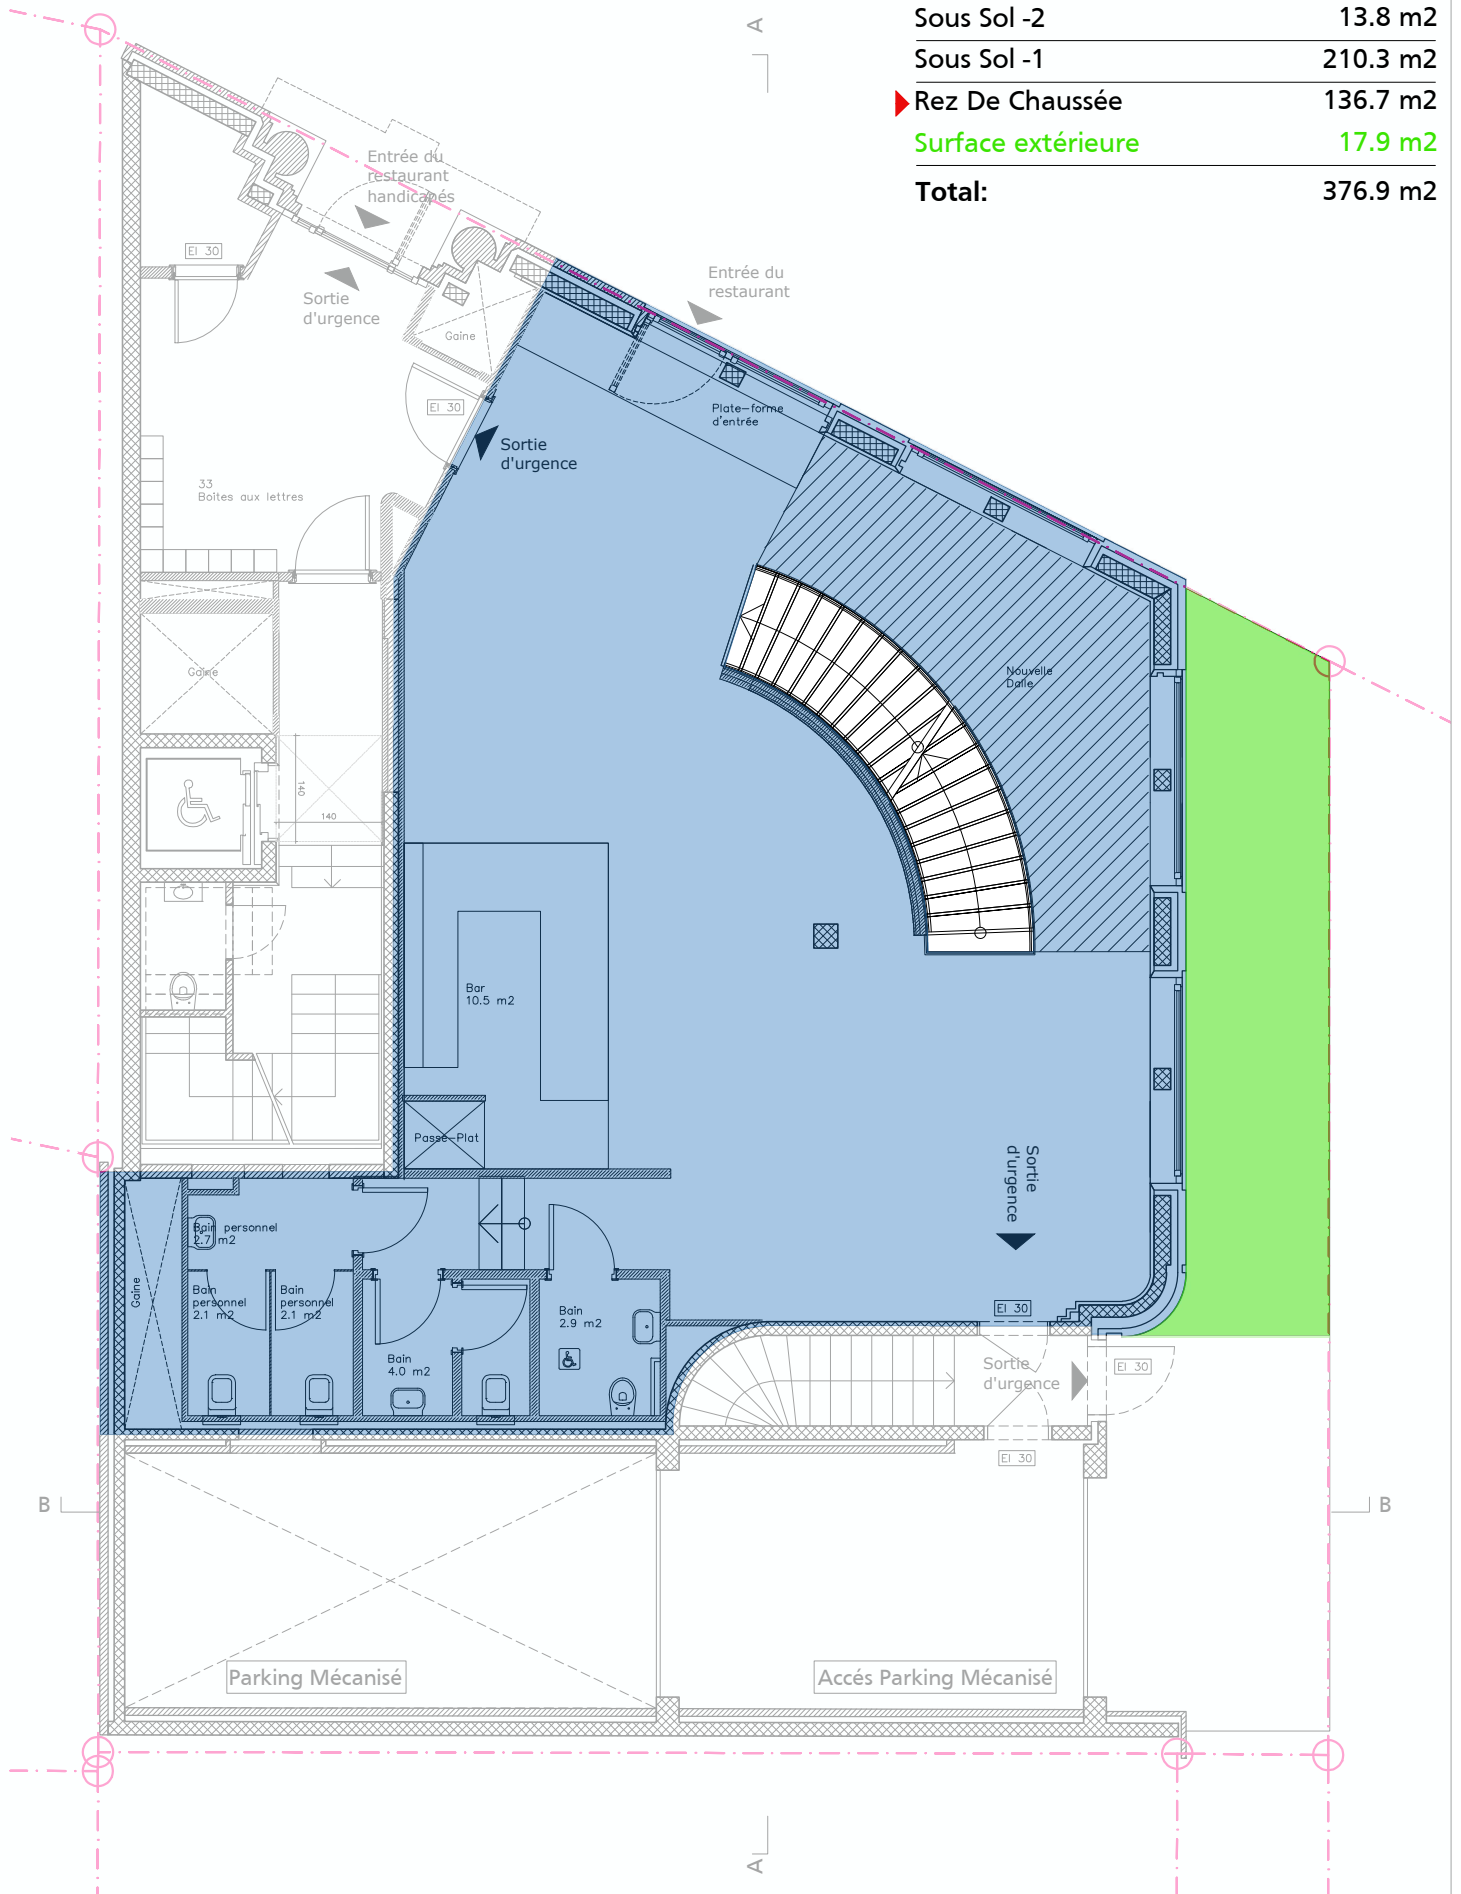

Roue de la Coulouvrenière 40 - Genève

Espaces commerciaux - Restaurant

SURFACE COMMERCIAL

Sous Sol -3	16.1 m ²
Sous Sol -2	13.8 m ²
Sous Sol -1	210.3 m ²
▶ Rez De Chaussée	136.7 m ²
Surface extérieure	17.9 m ²
Total:	376.9 m²

SURFACE COMMERCIAL

Sous Sol -3	16.1 m ²
Sous Sol -2	13.8 m ²
▶ Sous Sol -1	210.3 m ²
Rez De Chaussée	136.7 m ²

Total: 376.9 m²

SURFACE COMMERCIAL

Sous Sol -3 16.1 m²

▶ Sous Sol -2 13.8 m²

Sous Sol -1 210.3 m²

Rez De Chaussée 136.7 m²

Total: 376.9 m²

SURFACE COMMERCIAL

▶ Sous Sol -3	16.1 m ²
Sous Sol -2	13.8 m ²
Sous Sol -1	210.3 m ²
Rez De Chaussée	136.7 m ²

Total: 376.9 m²