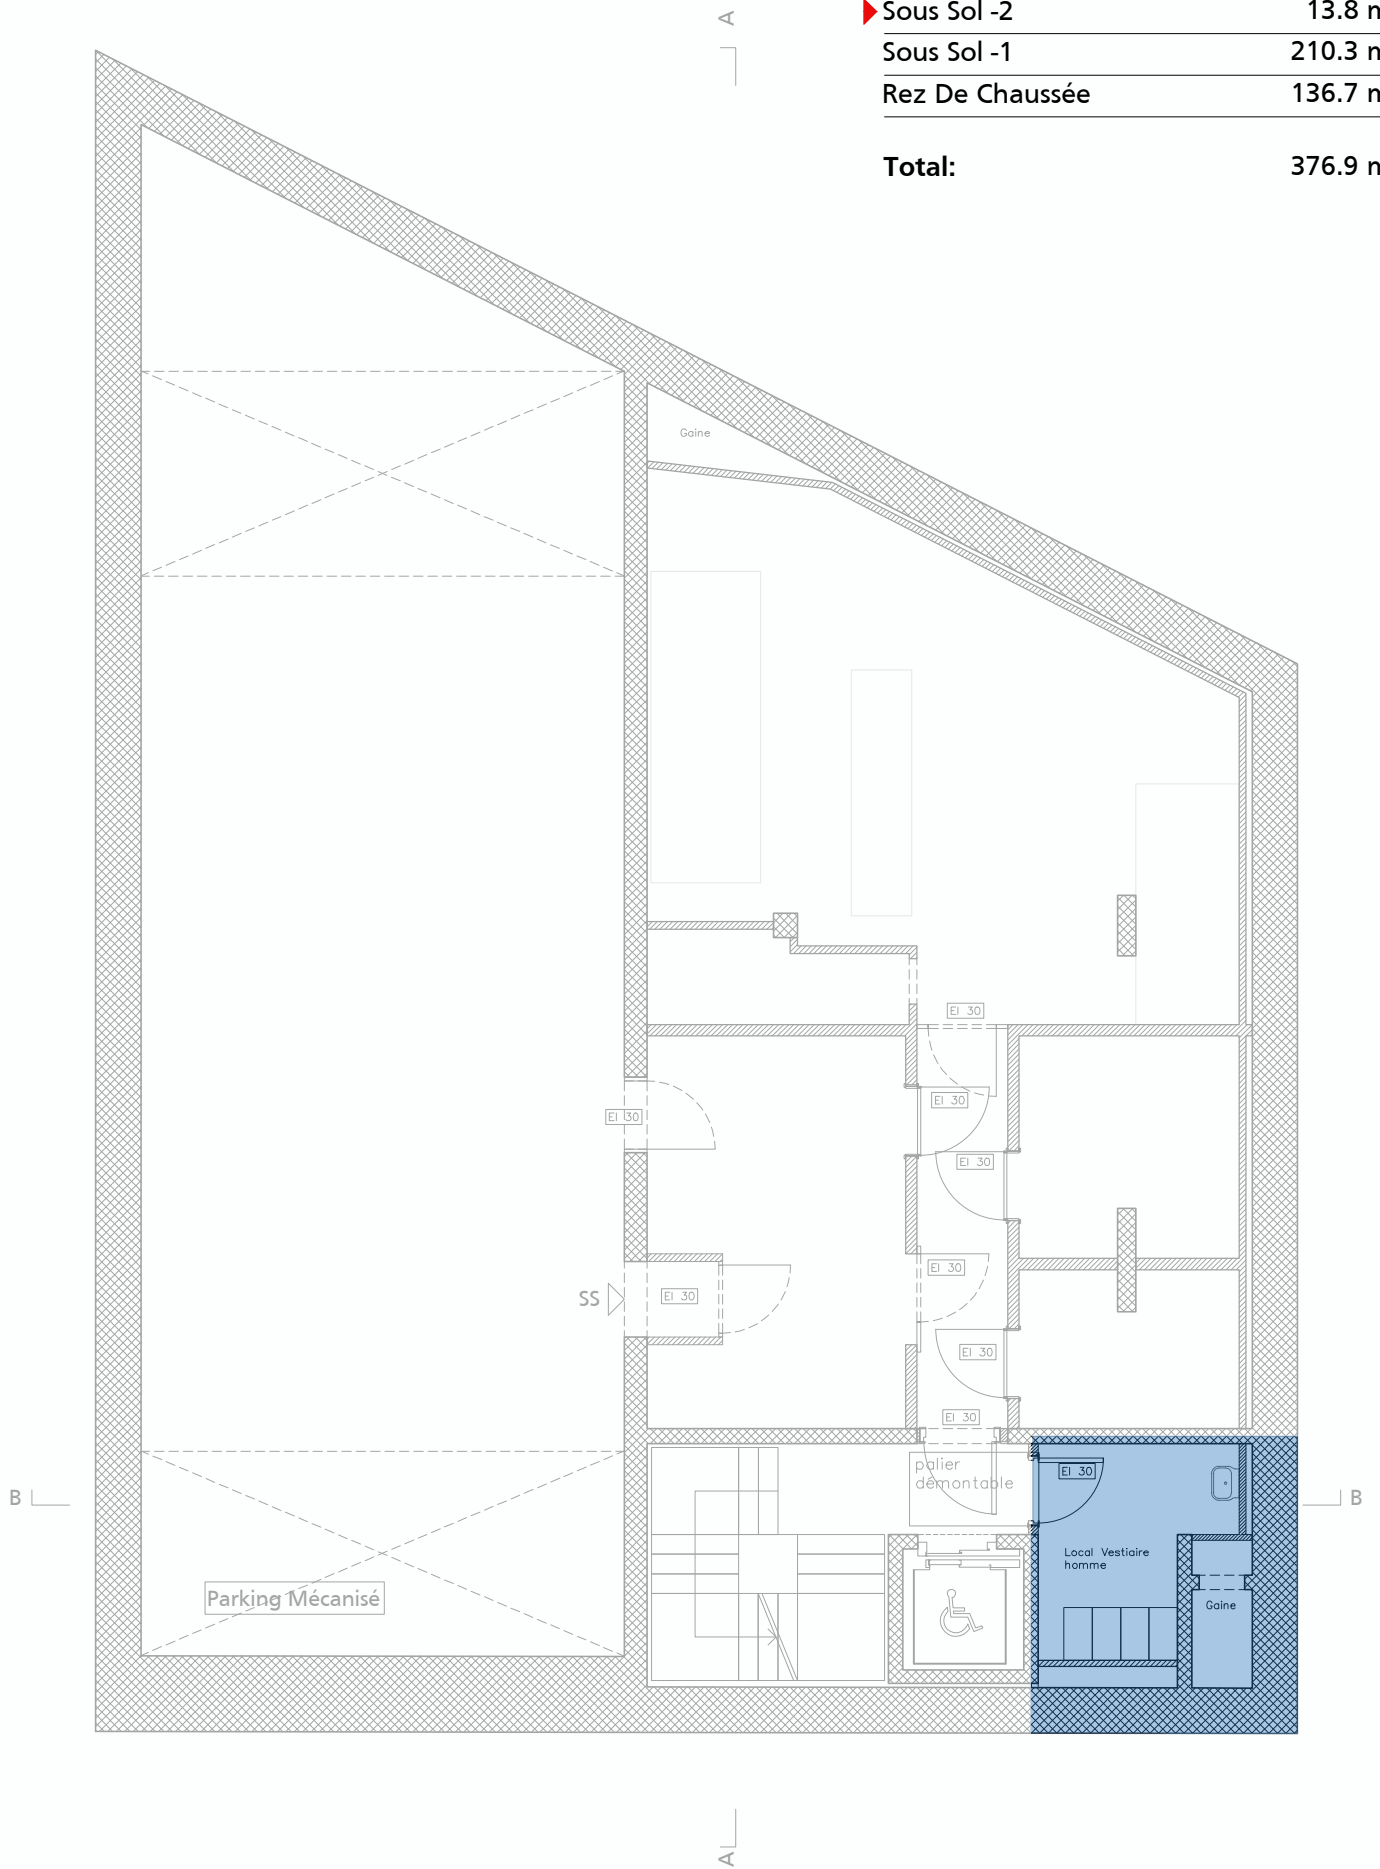

Roue de la Coulouvrenière 40 - Genève

Espaces commerciaux - Restaurant

SURFACE COMMERCIAL

Sous Sol -3	16.1 m ²
Sous Sol -2	13.8 m ²
Sous Sol -1	210.3 m ²
▶ Rez De Chaussée	136.7 m ²
Surface extérieure	17.9 m ²
Total:	376.9 m²

SURFACE COMMERCIAL

Sous Sol -3	16.1 m ²
Sous Sol -2	13.8 m ²
▶ Sous Sol -1	210.3 m ²
Rez De Chaussée	136.7 m ²

Total: 376.9 m²

SURFACE COMMERCIAL

Sous Sol -3 16.1 m²

▶ Sous Sol -2 13.8 m²

Sous Sol -1 210.3 m²

Rez De Chaussée 136.7 m²

Total: 376.9 m²

SURFACE COMMERCIAL

▶ Sous Sol -3	16.1 m ²
Sous Sol -2	13.8 m ²
Sous Sol -1	210.3 m ²
Rez De Chaussée	136.7 m ²

Total: 376.9 m²