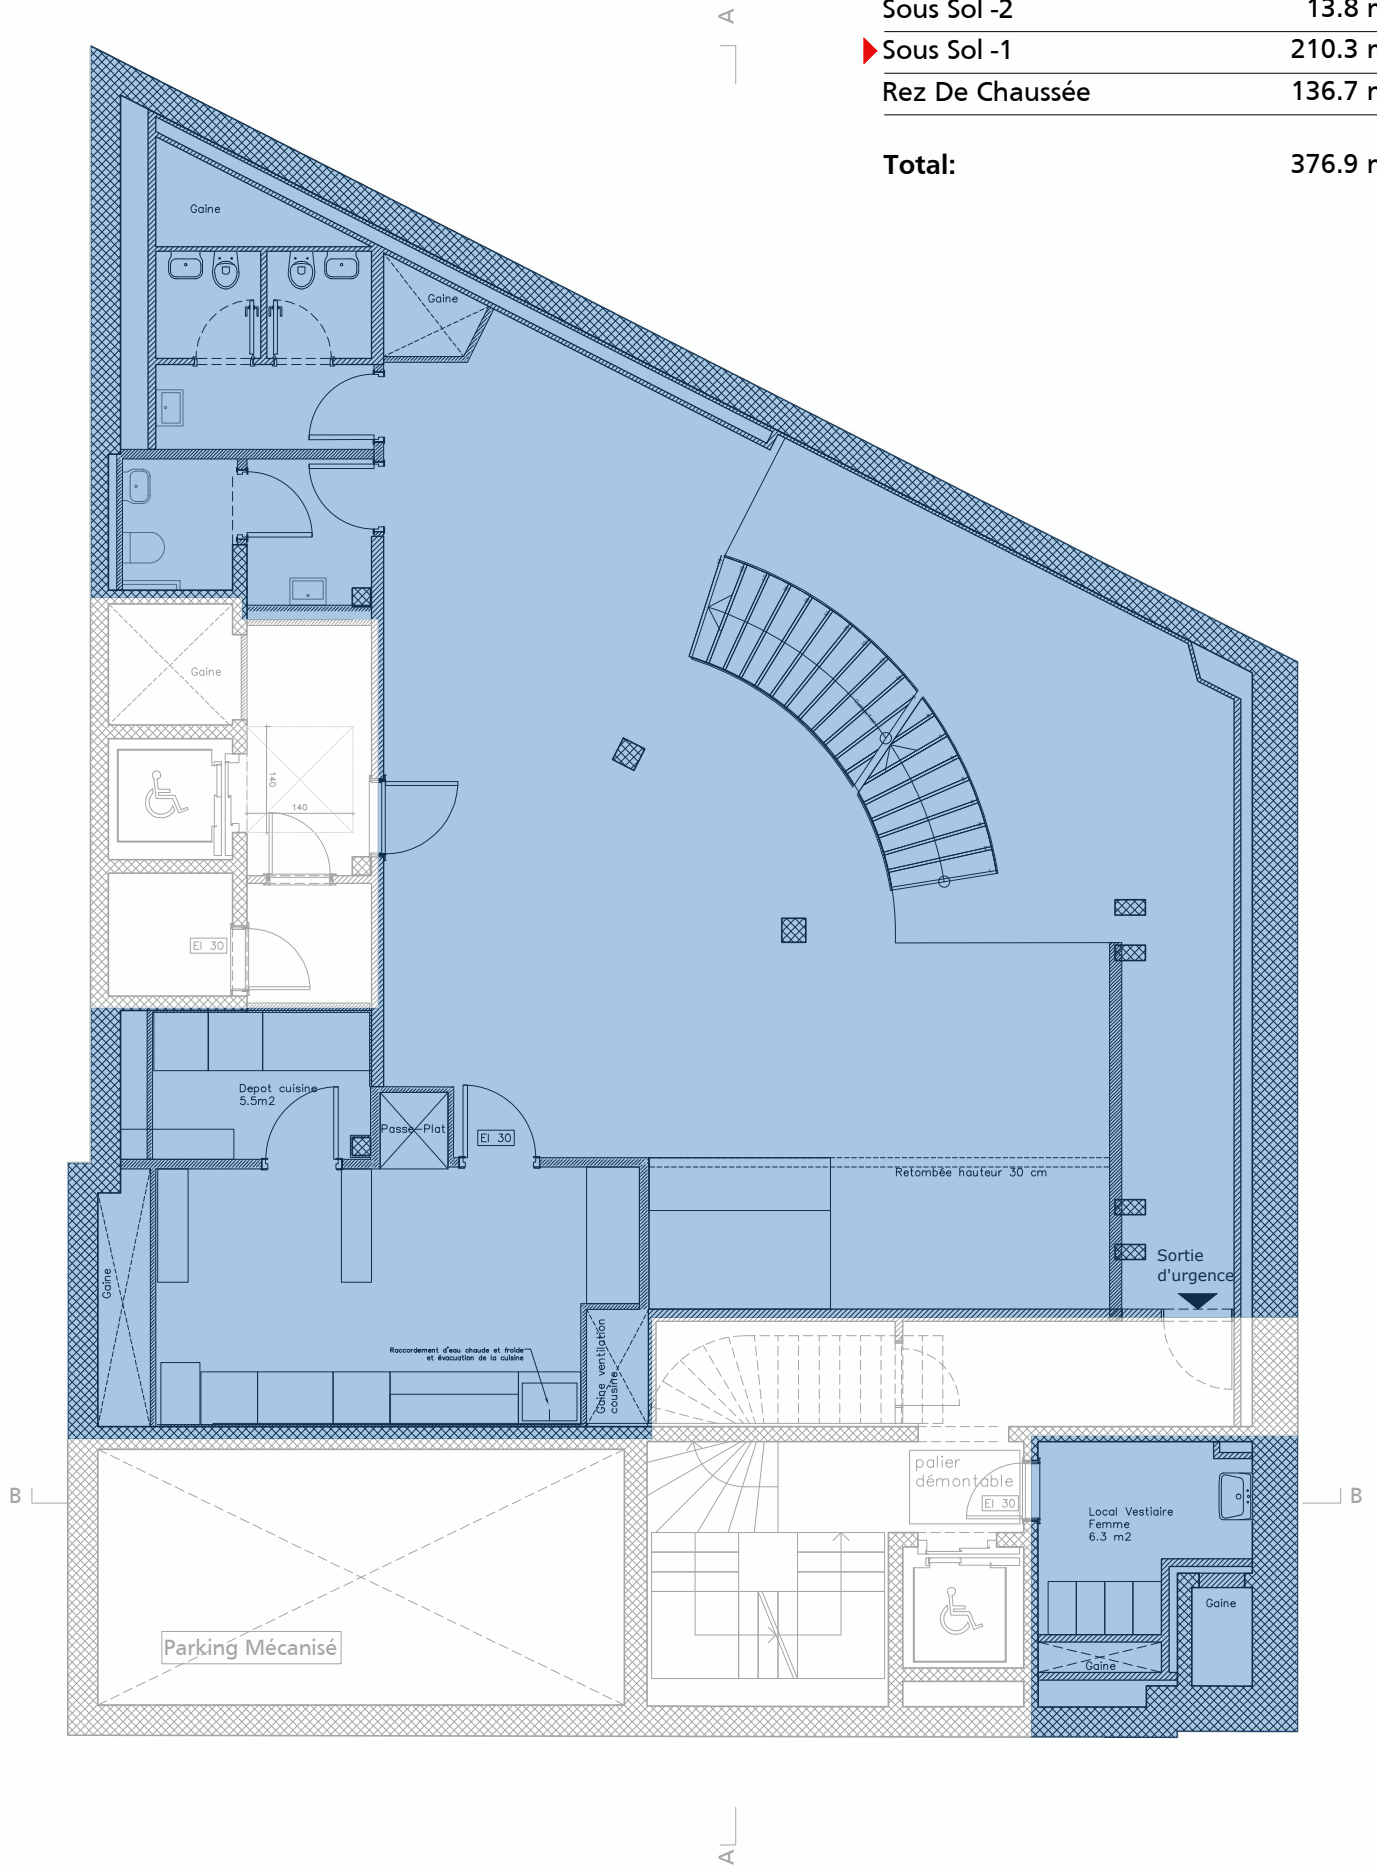

Roue de la Coulouvrenière 40 - Genève

Espaces commerciaux - Restaurant

SURFACE COMMERCIAL

Sous Sol -3	16.1 m ²
Sous Sol -2	13.8 m ²
Sous Sol -1	210.3 m ²
▶ Rez De Chaussée	136.7 m ²
Surface extérieure	17.9 m ²
Total:	376.9 m²

SURFACE COMMERCIAL

Sous Sol -3	16.1 m ²
Sous Sol -2	13.8 m ²
▶ Sous Sol -1	210.3 m ²
Rez De Chaussée	136.7 m ²

Total: 376.9 m²

SURFACE COMMERCIAL

Sous Sol -3 16.1 m²

▶ Sous Sol -2 13.8 m²

Sous Sol -1 210.3 m²

Rez De Chaussée 136.7 m²

Total: 376.9 m²

SURFACE COMMERCIAL

▶ Sous Sol -3	16.1 m ²
Sous Sol -2	13.8 m ²
Sous Sol -1	210.3 m ²
Rez De Chaussée	136.7 m ²

Total: 376.9 m²