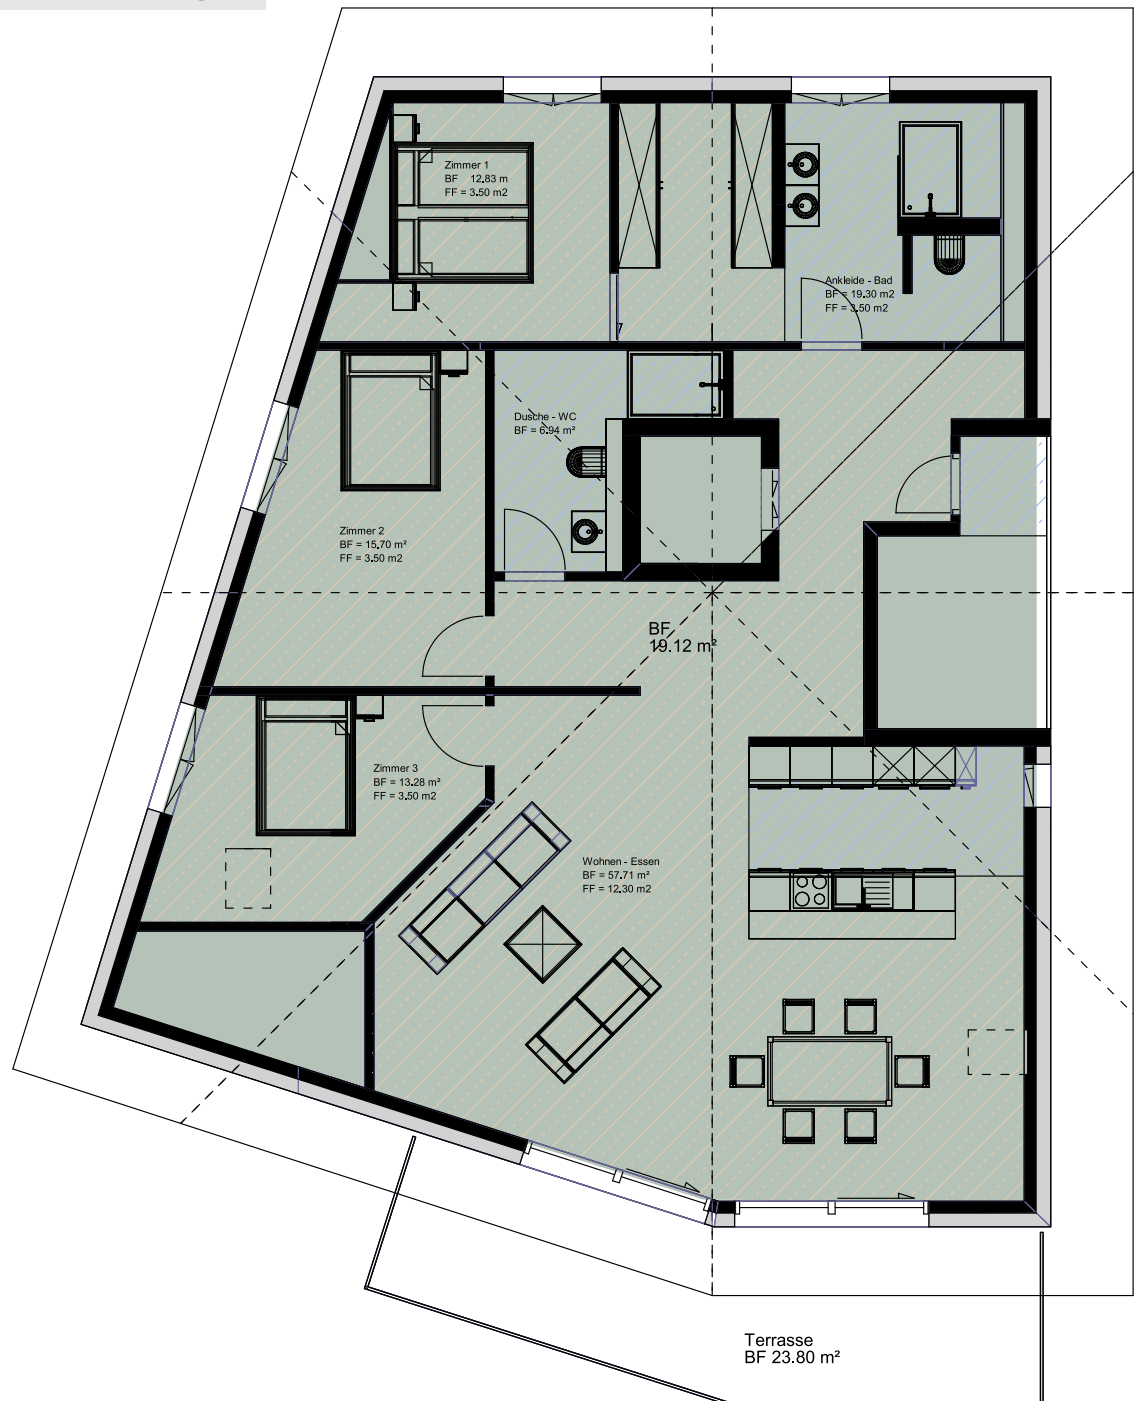

MEHRFAMILIENHAUS

GASSENACKER 17 | 8545 RICKENBACH - SULZ

GRUNDRISSSE

DG 1

Wohnung 4

144.9 m²

4.5 Zimmer Wohnung

Wohnfläche

144.9 m²

Sitzplatz

23.8 m²

MEHRFAMILIENHAUS

GASSENACKER 17 | 8545 RICKENBACH - SULZ

GRUNDRISSSE

Dachboden
mit Auszugstreppe

BF = 80.00 m²