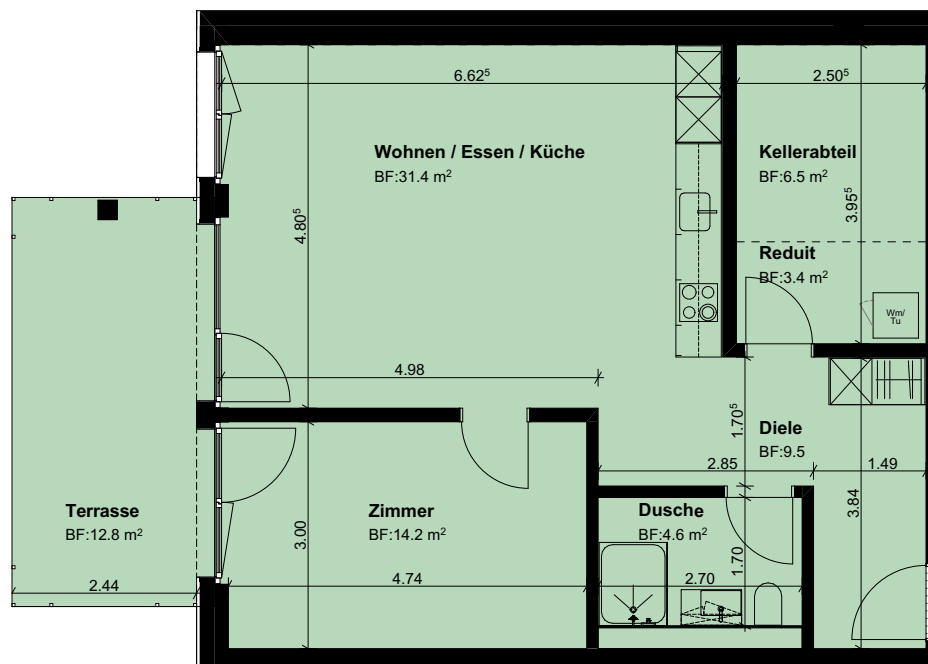

MFH Hirschwiese 9/11/13, 8730 Uznach

Haus 9
Niveau -1

Wohnung 9 / -1 / 1

2.5 Zi-Wohnung

63.1m² + 12.8m² Terrasse + 6.5m² Keller in Wohnung

Wohnung 9/-1/1
2.5 Zimmer
63.1 m²

Bemerkung

Aufgrund von Konstruktions- und Materialisierungsanpassungen bleiben Abweichungen bezüglich der angegebenen Nettofläche vorbehalten.