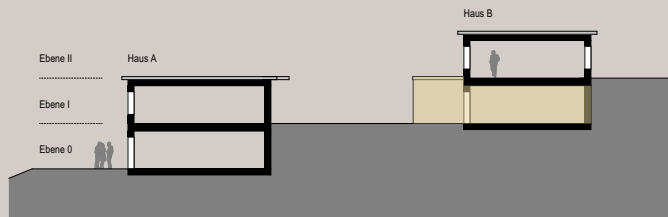

HAUS B EBENE I

Anzahl Zimmer 5½

GRUNDSTÜCKFLÄCHE:	ca. 563 m ²
WOHNFLÄCHE:	ca. 162 m ²
KELLER:	ca. 34 m ²
GEDECKTER SITZPLATZ:	ca. 23 m ²
CARPORT:	ca. 45 m ²

HAUS B

EBENE II

Anzahl Zimmer 5½

GRUNDSTÜCKFLÄCHE:	ca. 563 m ²
WOHNFLÄCHE:	ca. 162 m ²
KELLER:	ca. 34 m ²
GEDECKTER SITZPLATZ:	ca. 23 m ²
CARPORT:	ca. 45 m ²