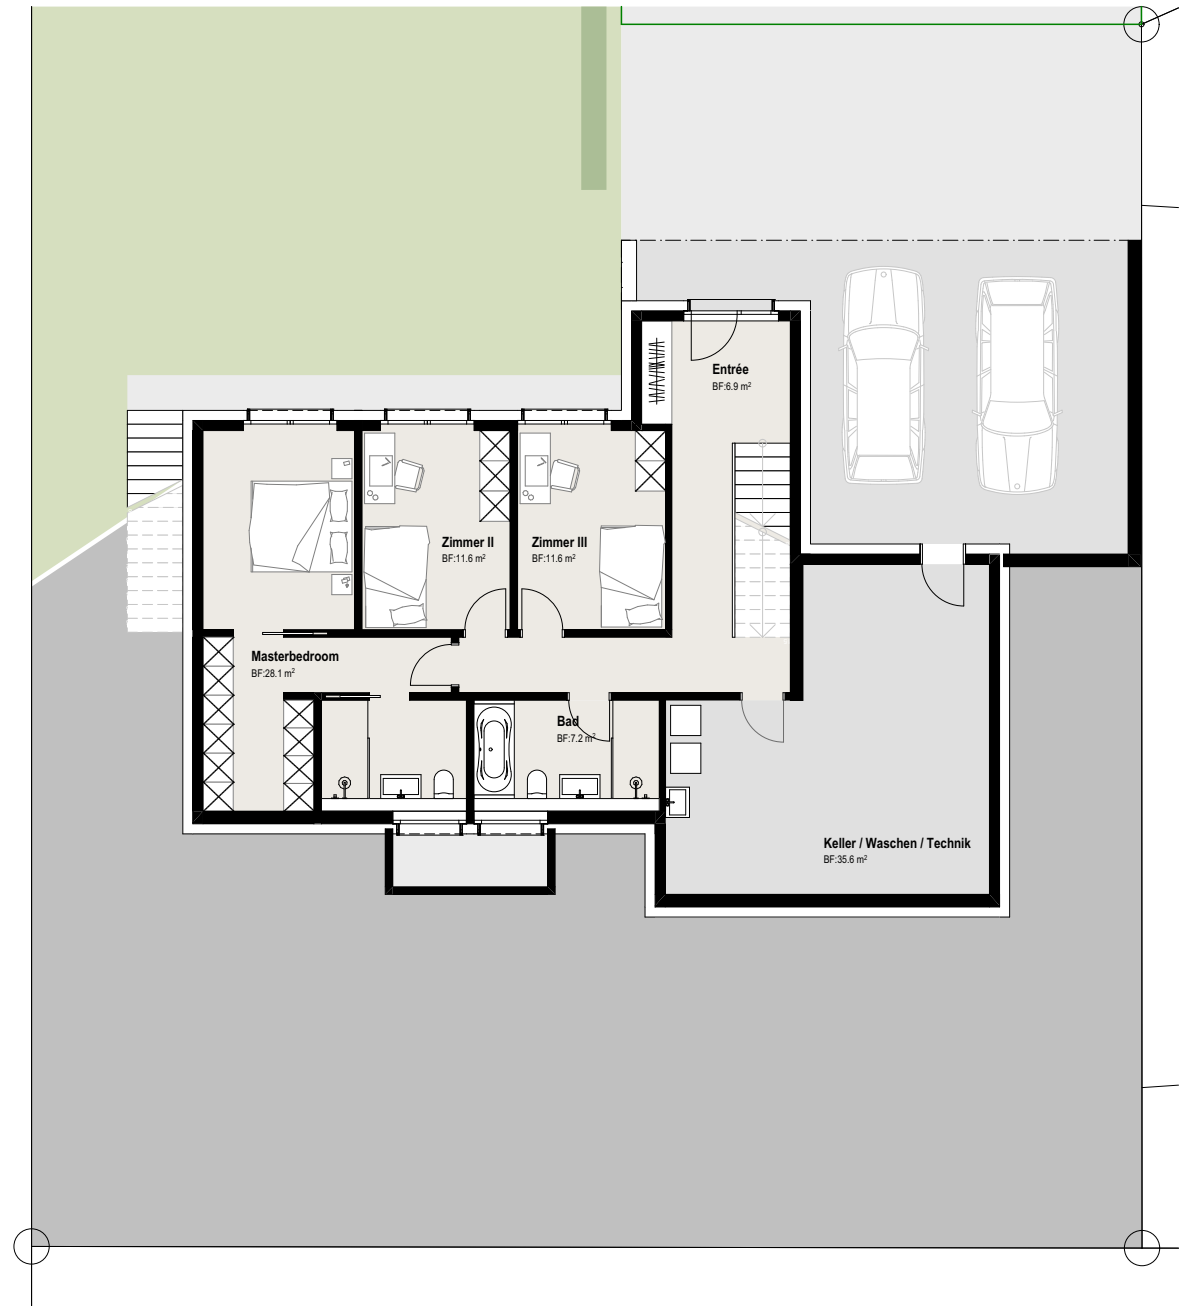

HAUS B EBENE I

Anzahl Zimmer 5½

GRUNDSTÜCKFLÄCHE:	ca. 563 m ²
WOHNFLÄCHE:	ca. 162 m ²
KELLER:	ca. 34 m ²
GEDECKTER SITZPLATZ:	ca. 23 m ²
CARPORT:	ca. 45 m ²

HAUS B

EBENE II

Anzahl Zimmer 5½

GRUNDSTÜCKFLÄCHE:	ca. 563 m ²
WOHNFLÄCHE:	ca. 162 m ²
KELLER:	ca. 34 m ²
GEDECKTER SITZPLATZ:	ca. 23 m ²
CARPORT:	ca. 45 m ²