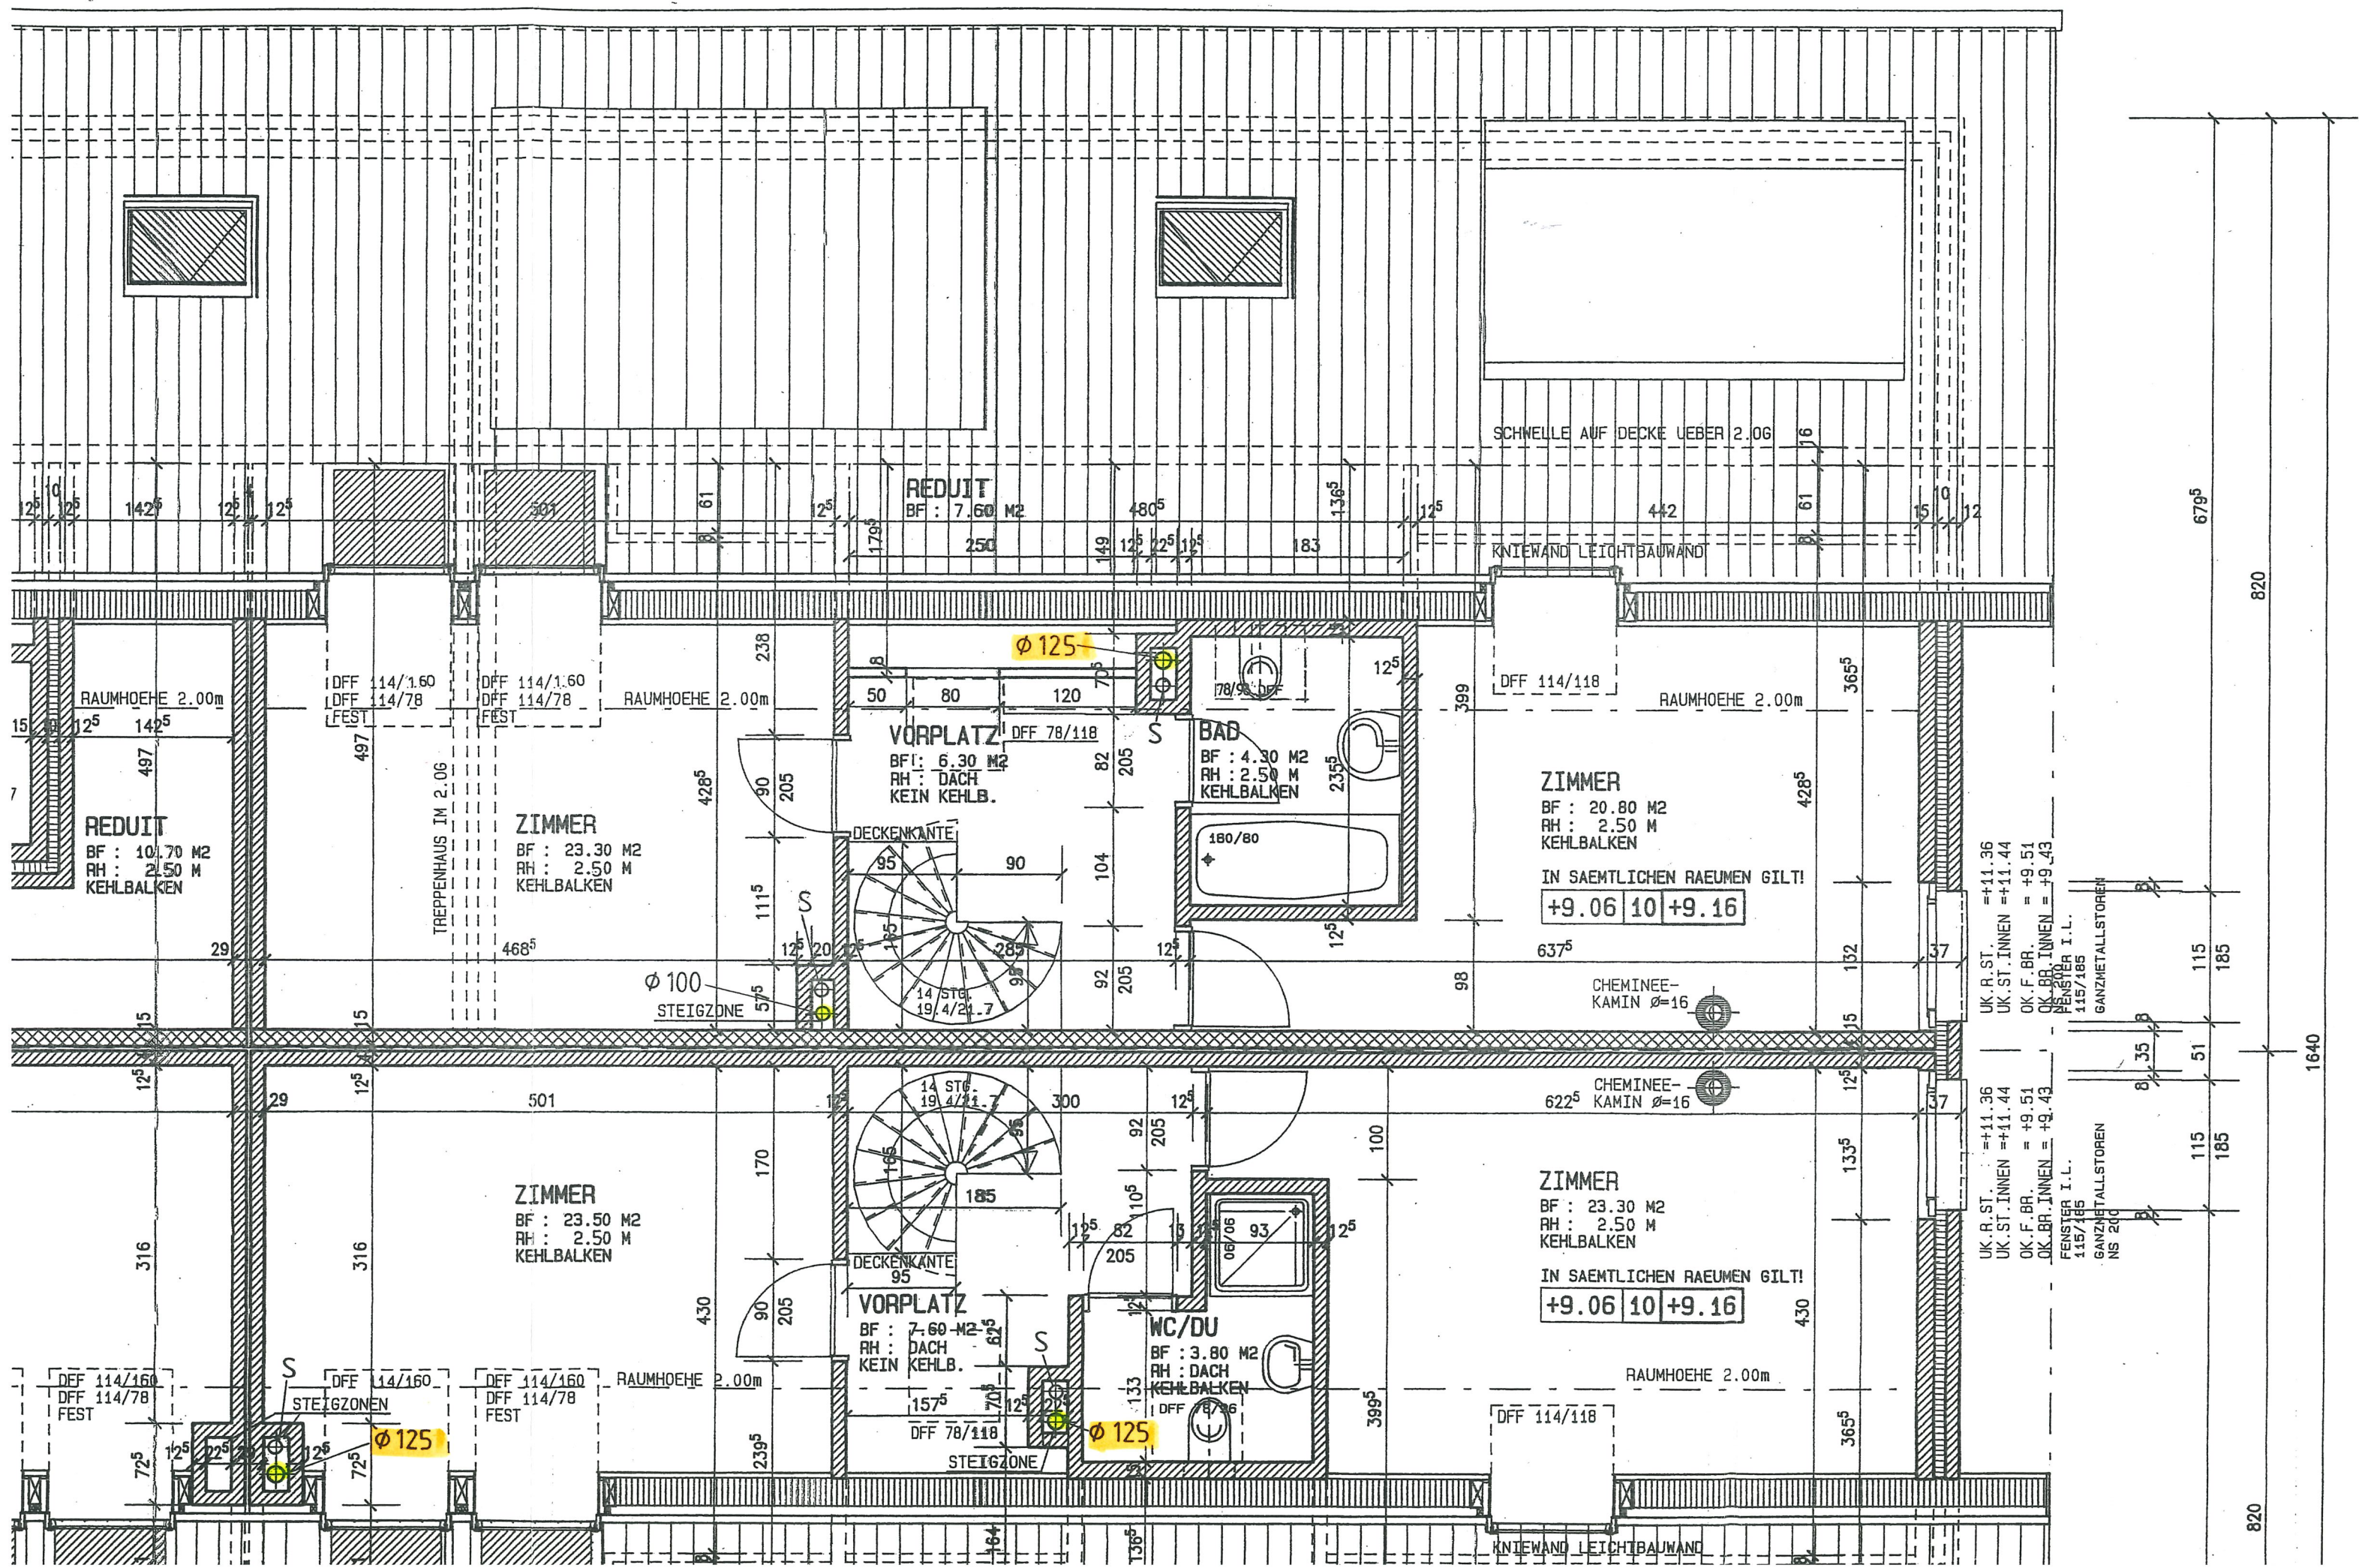

nach oben

+6.41 | 6 | +6.47

+6.32 | 12 | +6.44

nach oben

UK.R.ST. =+8.64
 UK.ST.INNEN =+8.72
 OK.F.BR. =+6.79
 OK.BR.INNEN =+6.71
 FENSTER I.L. 115/185
 GANZMETALLSTOREN NS 200

80

679⁵

1640