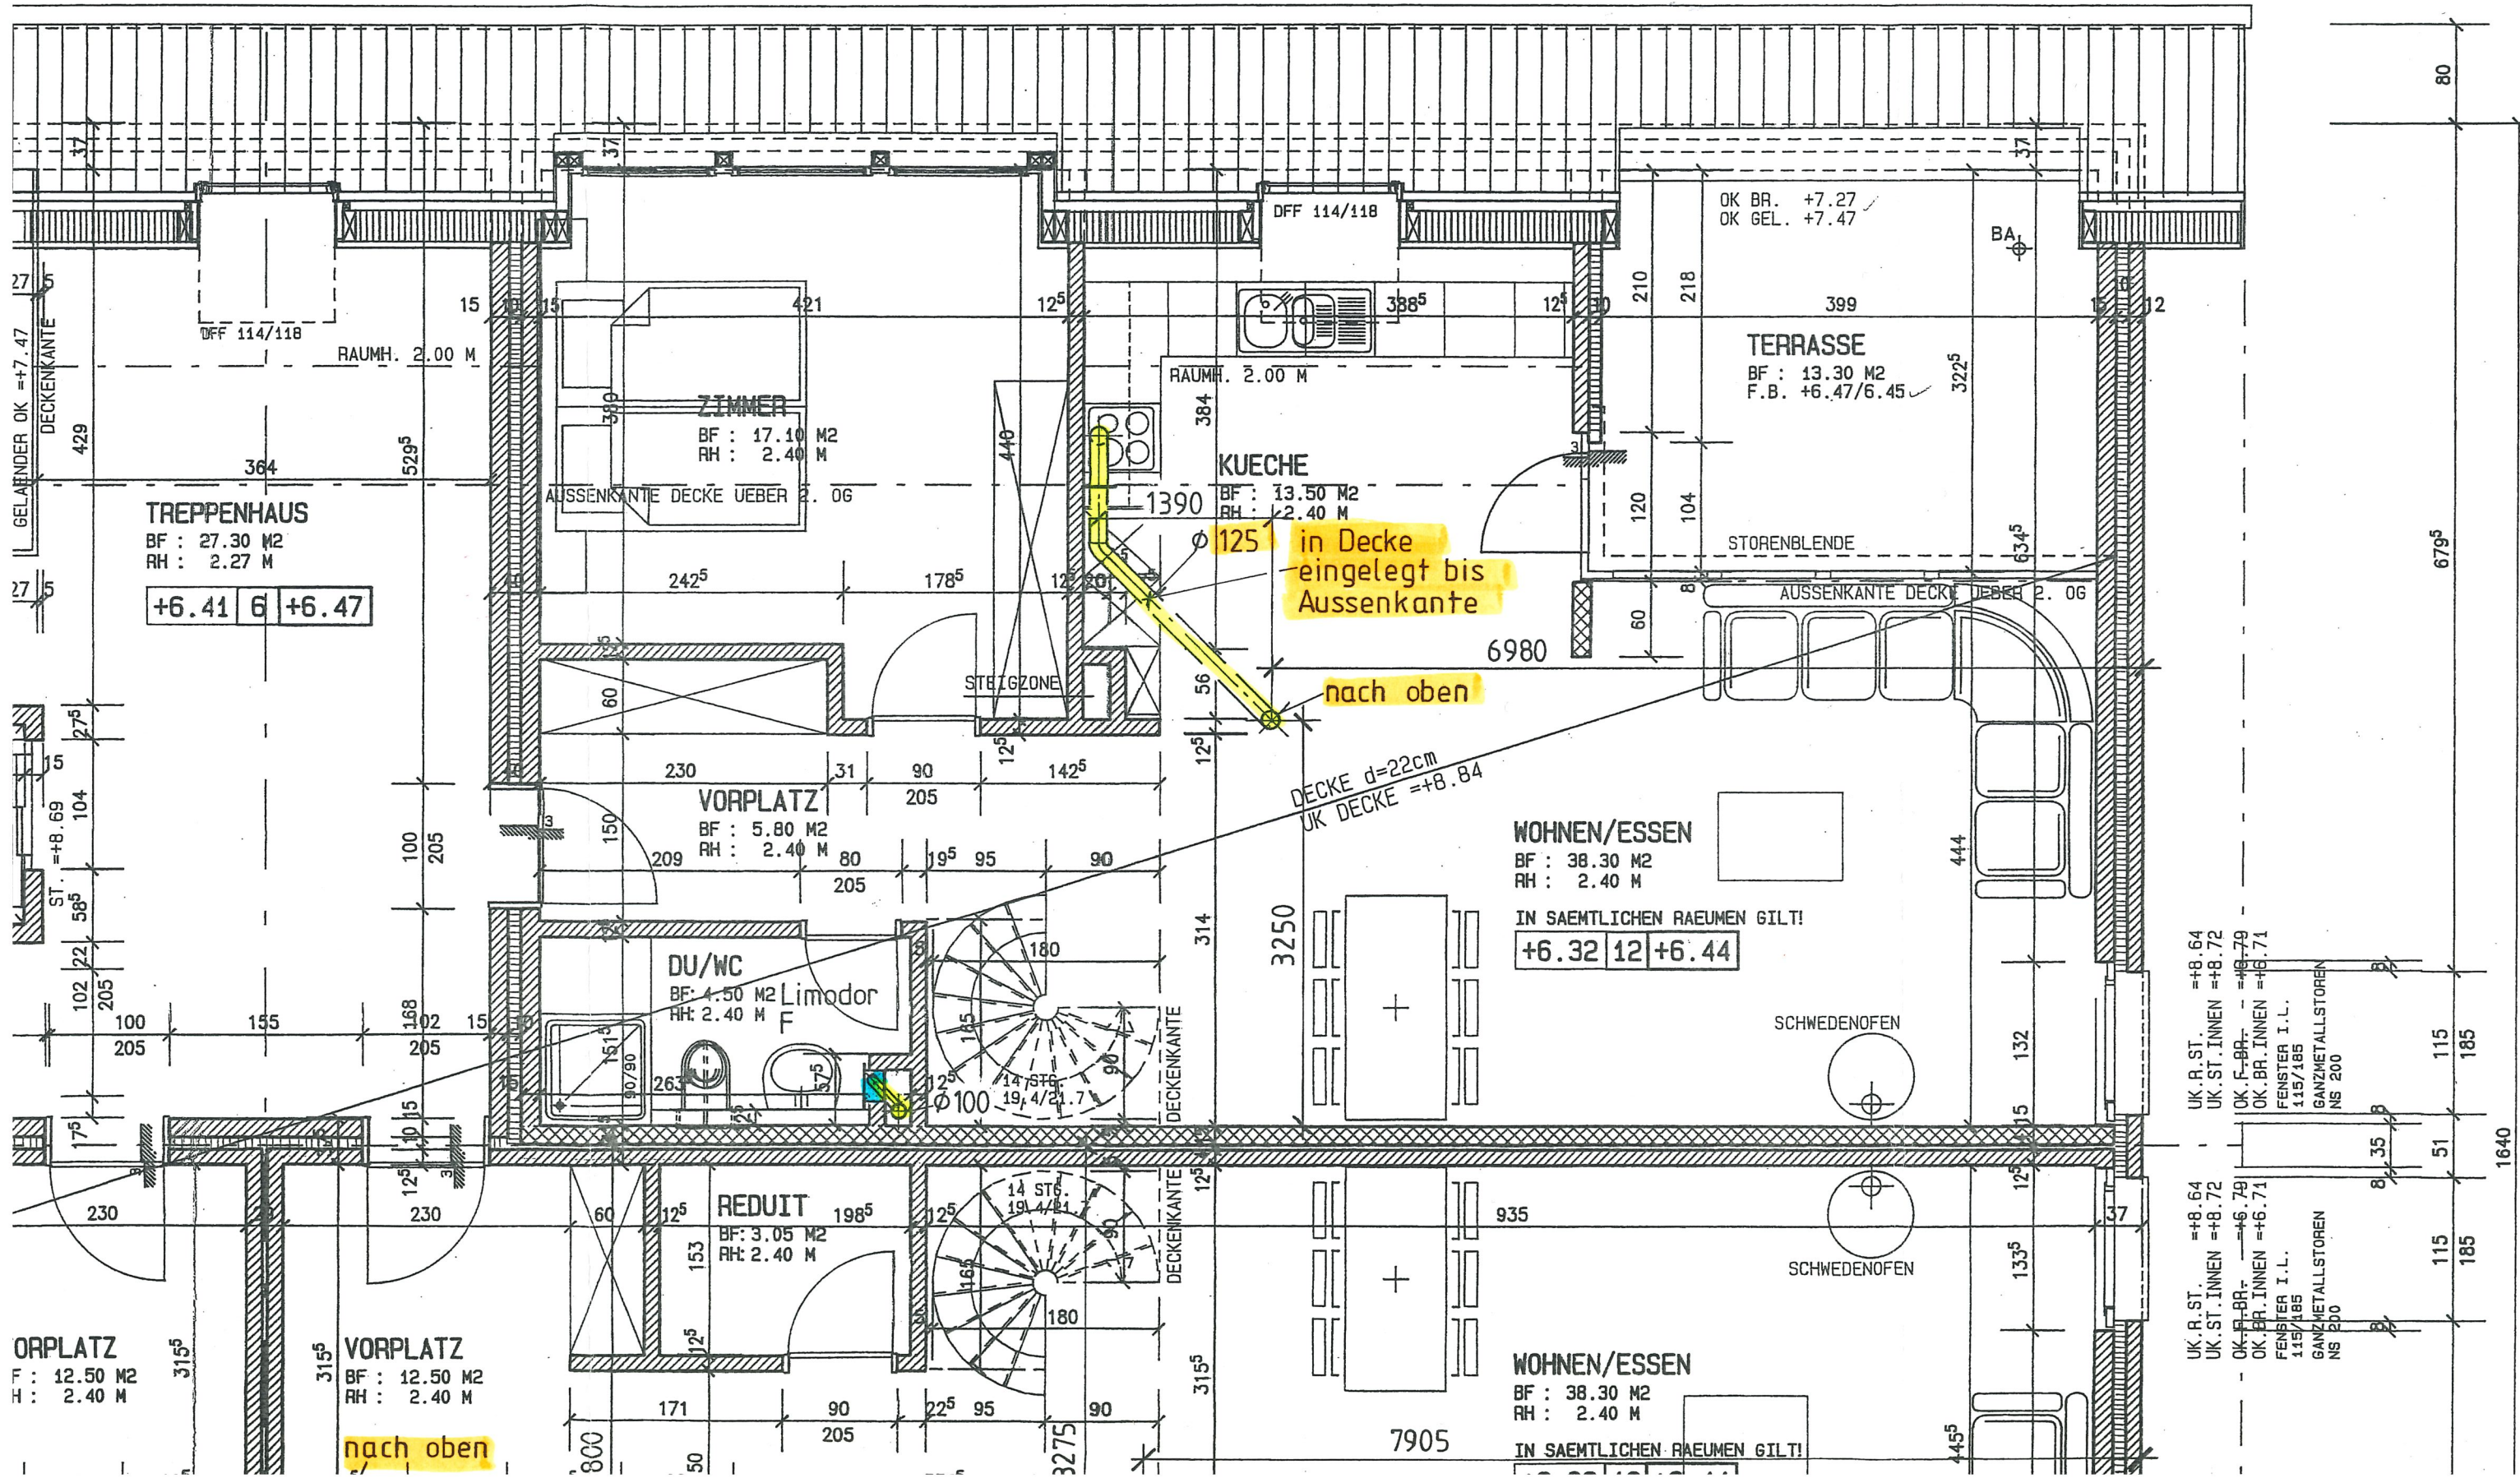

49

80

UK.F.BL. =+8.64
 UK.R.ST. =+8.72
 OK.F.BR. =+7.44
 STORENBLLENDE METALL
 GANZMETALLSTOREN
 NS 200

UK.F.BL. =+8.64
 UK.R.ST. =UK DE
 OK.F.SCH. =+6.51
 STORENBLLENDE METALL
 GANZMETALLSTOREN
 NS 200

in Decke eingelegt bis Aussenkante