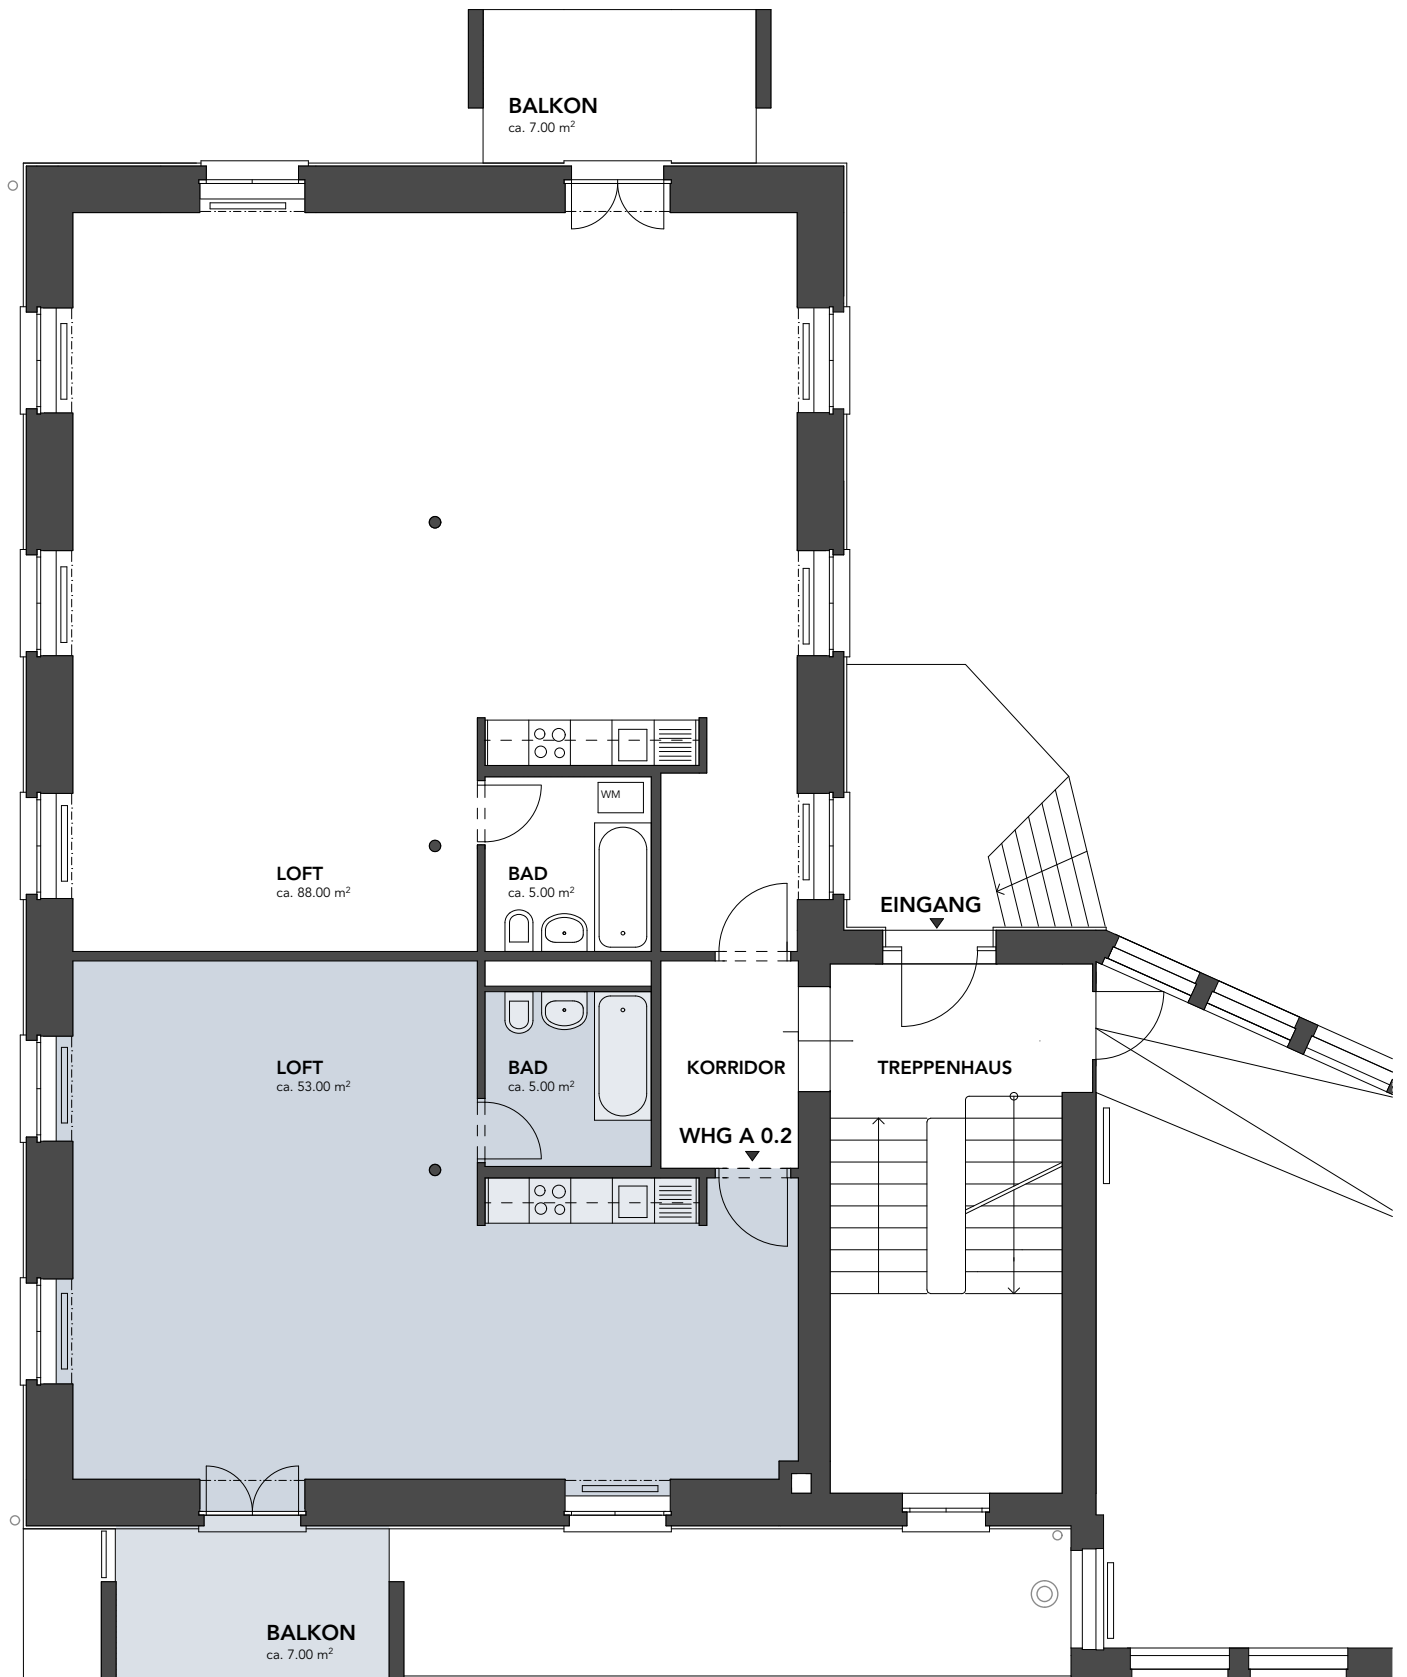

Loft A 0.2

1 ½ Zimmer

NWF: ca. 58.00 m²

Balkon: ca. 7.00 m²

BÄRENGÄSSLI WOHLLEN

Erdgeschoss

1 3m
Masstab 1:100