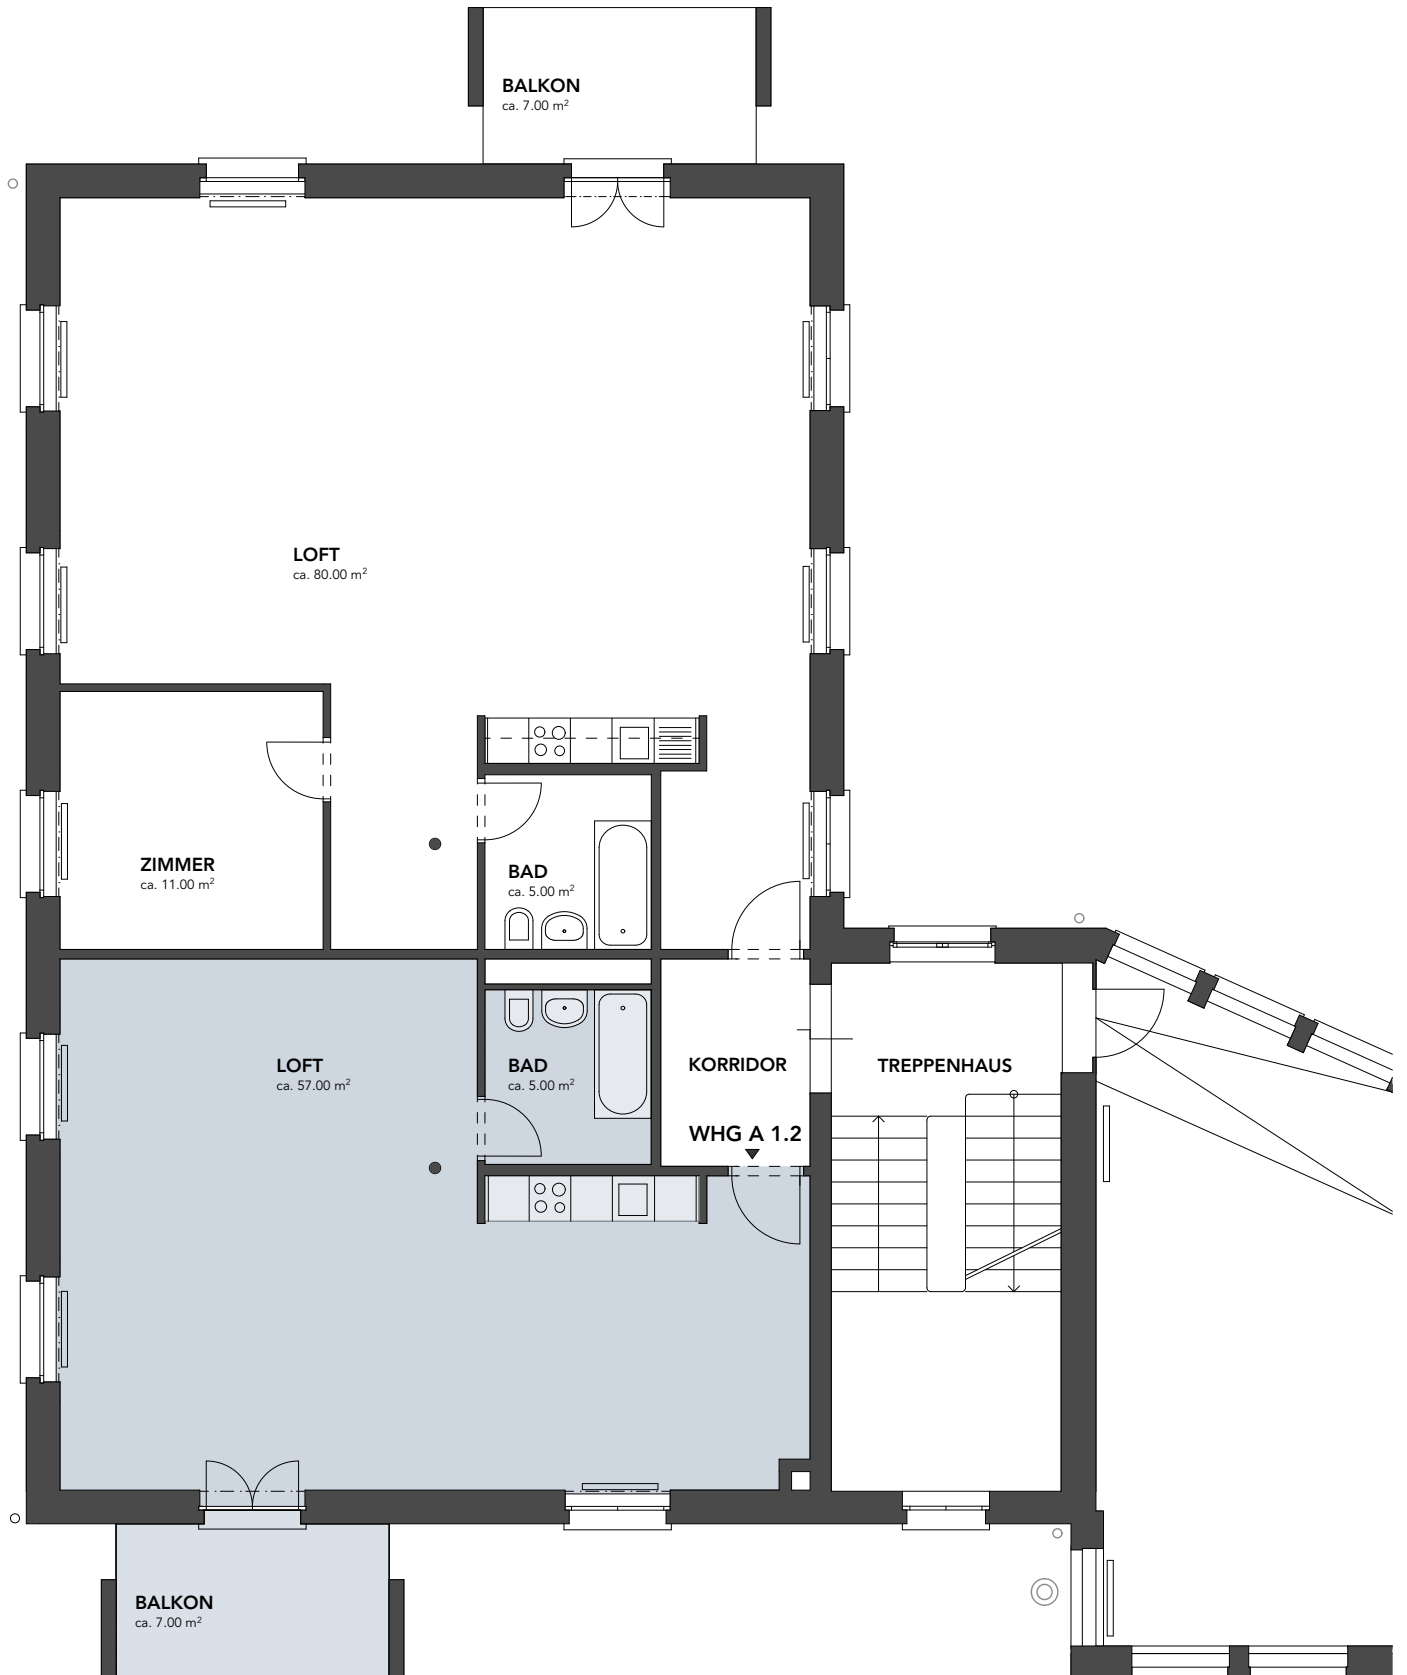

Loft A 1.2

1 ½ Zimmer

NWF: ca. 62.00 m²

Balkon: ca. 7.00 m²

BÄRENGÄSSLI WOHLLEN

Erdgeschoss