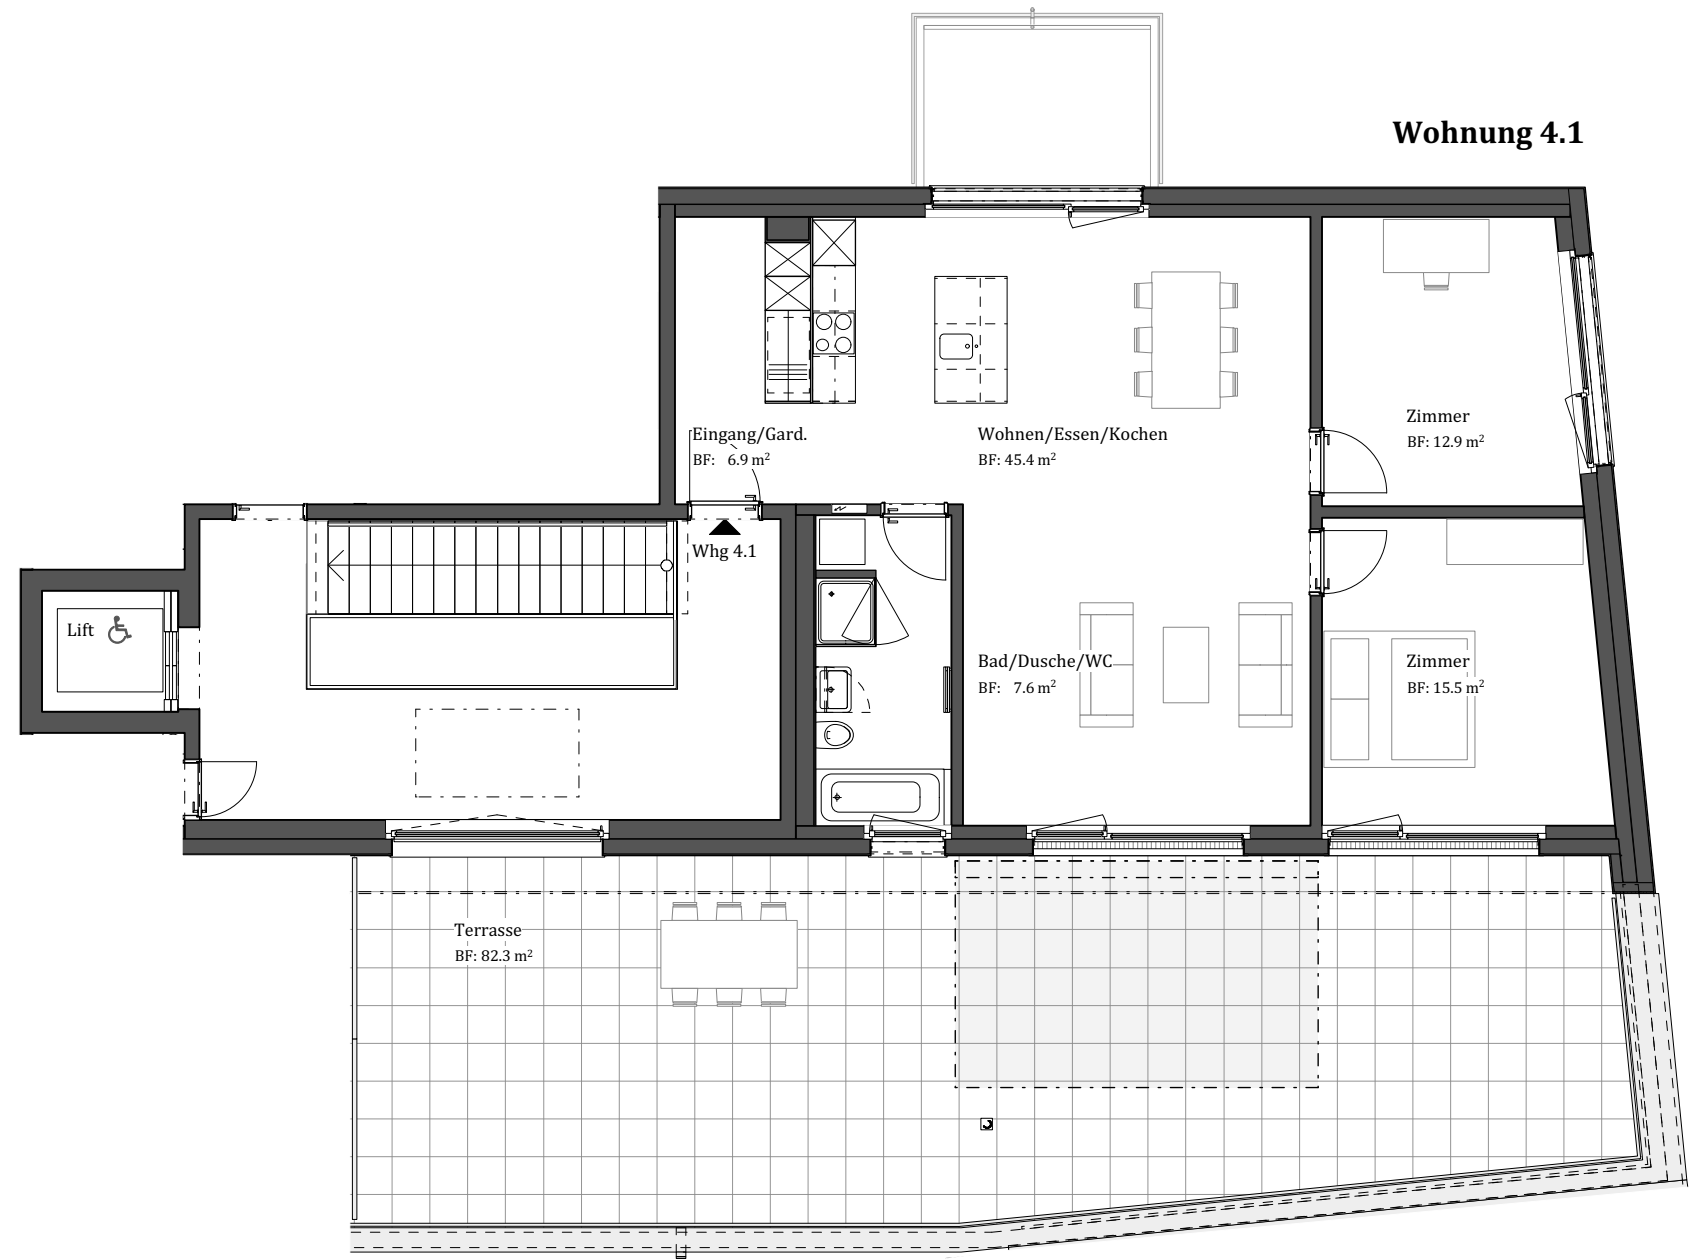

Wohnung 4.1

Wohnung 4.1
3.5-Zimmer-Wohnung
Nutzfläche _ 88.3m²
Terrasse _ 82.3 m²

ATT_ 1:100