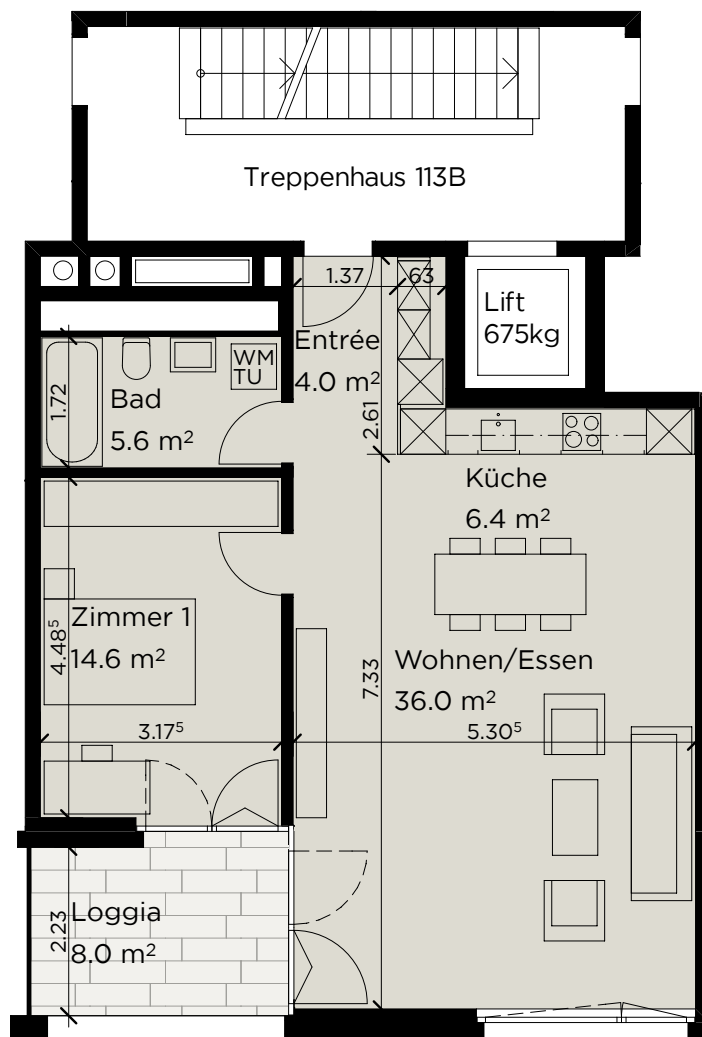

Lyssachstrasse 113B, 3400 Burgdorf

Wohnung B2, 1. OG

2.5-Zimmer-Wohnung
BNF 68 m²
B2

Massangaben ohne Gewähr

... Suttergut
Burgdorf