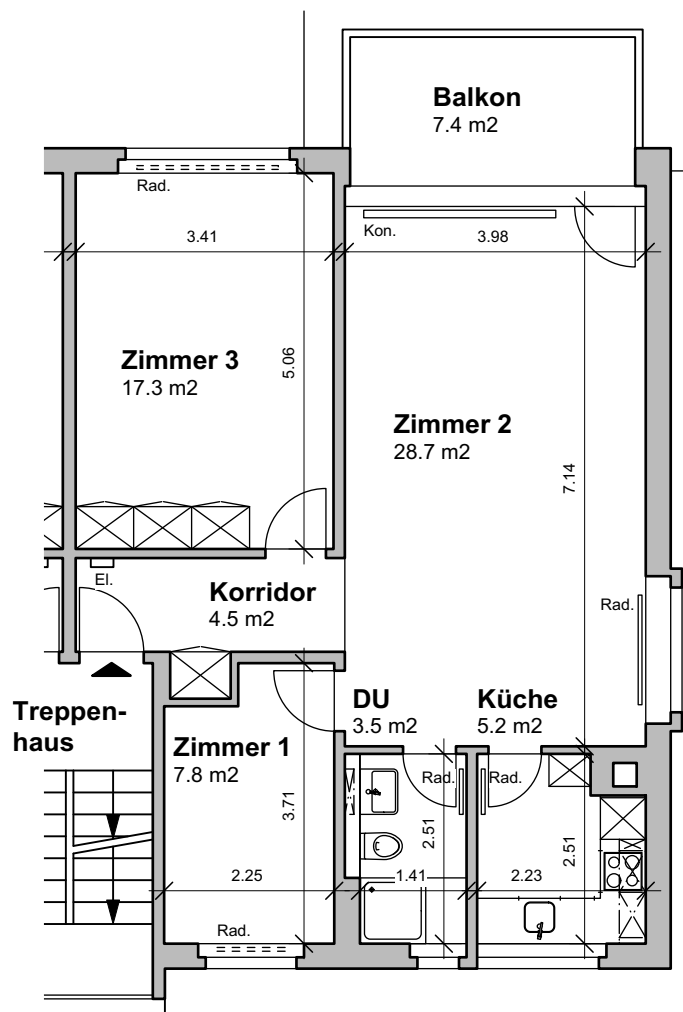

Legende:

Korridor:	4.5 m ²
Zimmer 1:	7.8 m ²
DU:	3.5 m ²
Küche:	5.2 m ²
Zimmer 2:	28.7 m ²
Zimmer 3:	17.3 m ²
	67.0 m²

Balkon: 7.4 m²

Mehrfamilienhaus Wydackerstrasse 24, 3052 Zollikofen

Vermietungsplan: 1. Stock rechts / 3.5 Zimmerwohnung / 109457.413 010

Masstab

1:100

Plangrösse

21 x 30 cm

Erstelldatum

17.11.2020