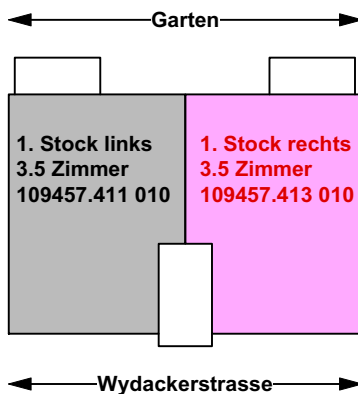

Legende:

Korridor:	4.5 m ²
Zimmer 1:	7.8 m ²
DU:	3.5 m ²
Küche:	5.2 m ²
Zimmer 2:	28.7 m ²
Zimmer 3:	17.3 m ²
	67.0 m²

Balkon: 7.4 m²

Mehrfamilienhaus Wydackerstrasse 24, 3052 Zollikofen

Vermietungsplan: 1. Stock rechts / 3.5 Zimmerwohnung / 109457.413 010

Masstab

1:100

Plangrösse

21 x 30 cm

Erstelldatum

17.11.2020