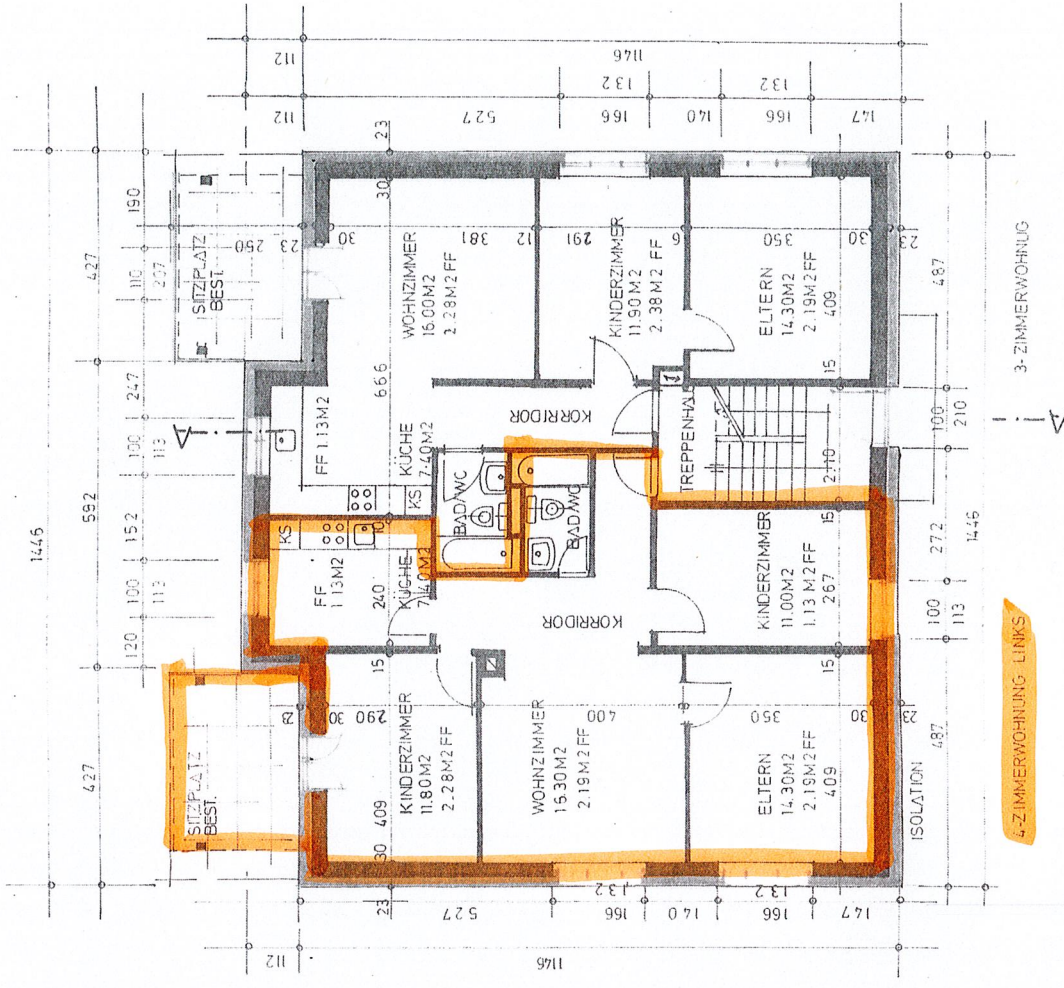

MPF Bernstrasse 103, Burgdorf Ausenisolation, Balkonerweiterung, Dachaufstockung

Dr. M. Tschannen, Immobilien AG, Bühnen 43, 3703 Aeschi bei Spiez

Grundriss UG, EG M 1:100

42/30

365/01

10.01.2019 13.02.2019

BAUGESUCH

DER EIGENTÜMER /BAUHERR :

DER ARCHITEKT

4-ZIMMERWOHNUNG LINKS

3-ZIMMERWOHNUNG

GRUNDRISS UNTERGESCHOSS M1:100

GRUNDRISS ERDGESCHOSS M1:100