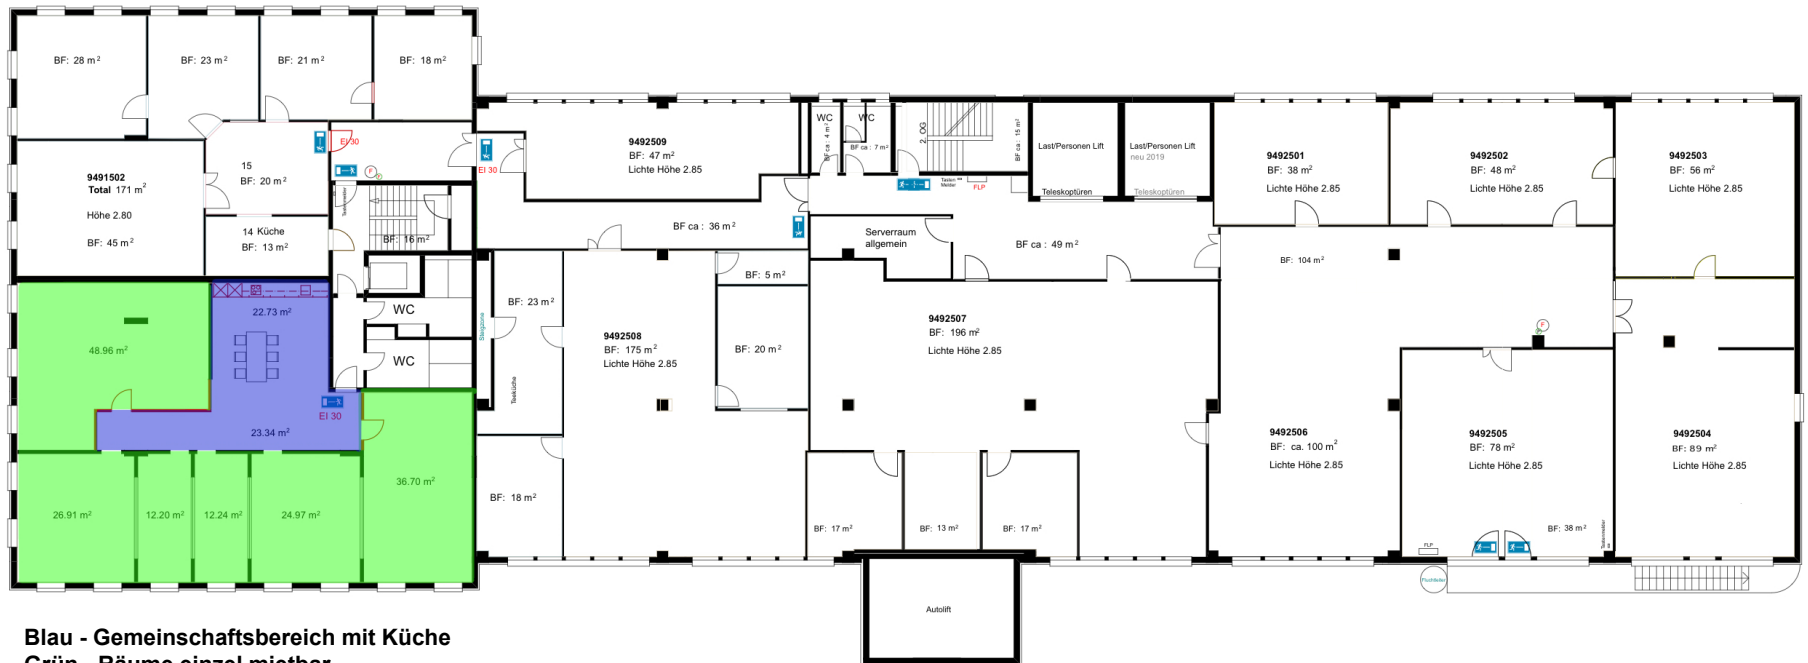

Gewerbegebäude  
Christoph Merian-Ring 23, 4153 Reinach

## 2.Obergeschoss M 1:200

28.04.2025

Liwa Immobilien AG

2. OG Bürogebäude

Gewerbeteil