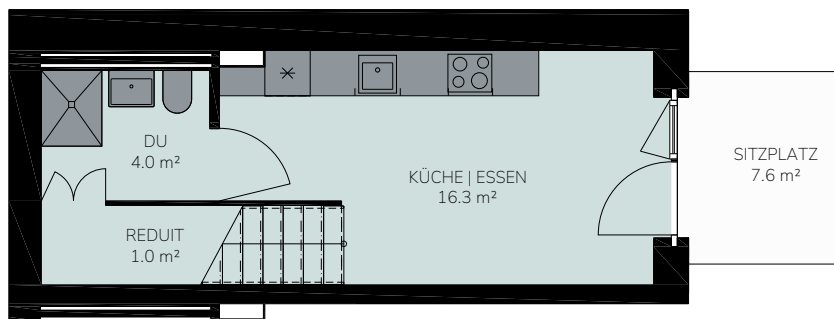

Mezzaningeschoss

Erdgeschoss

WGN
Lysbüchelstrasse 42
4056 Basel

Wohnung	10021-11001
Zimmeranzahl	1.5-Zimmer
Wohnfläche	59.5 m ²
Aussenfläche	7.6 m ²