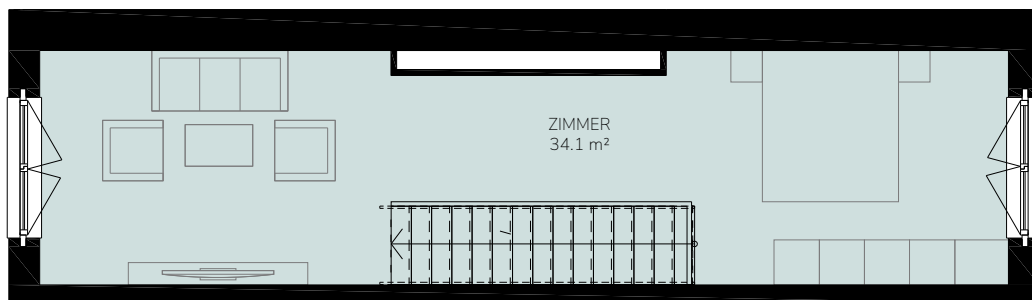

Mezzaningeschoss

Erdgeschoss

WGN
Lysbüchelstrasse 42
4056 Basel

Wohnung	10021-11001
Zimmeranzahl	1.5-Zimmer
Wohnfläche	59.5 m ²
Aussenfläche	7.6 m ²