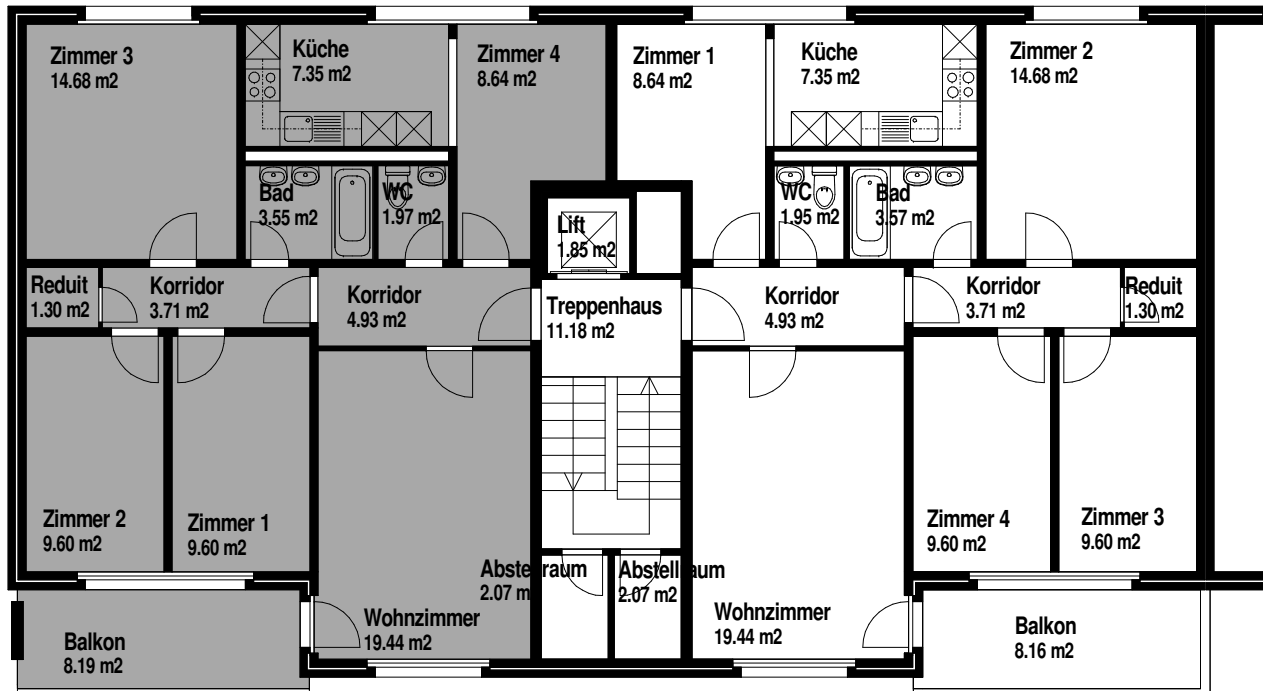

Strassenseite

4-ZWG ME 4083.0092

4-ZWG ME 4083.0098

Hofseite

© GVA BS 2006

Die Angaben in den Plänen insbesondere die Flächenangaben haben informativen Charakter und erfolgen ohne Gewähr.

4142 Münchenstein, Christoph Merian-Strasse 6