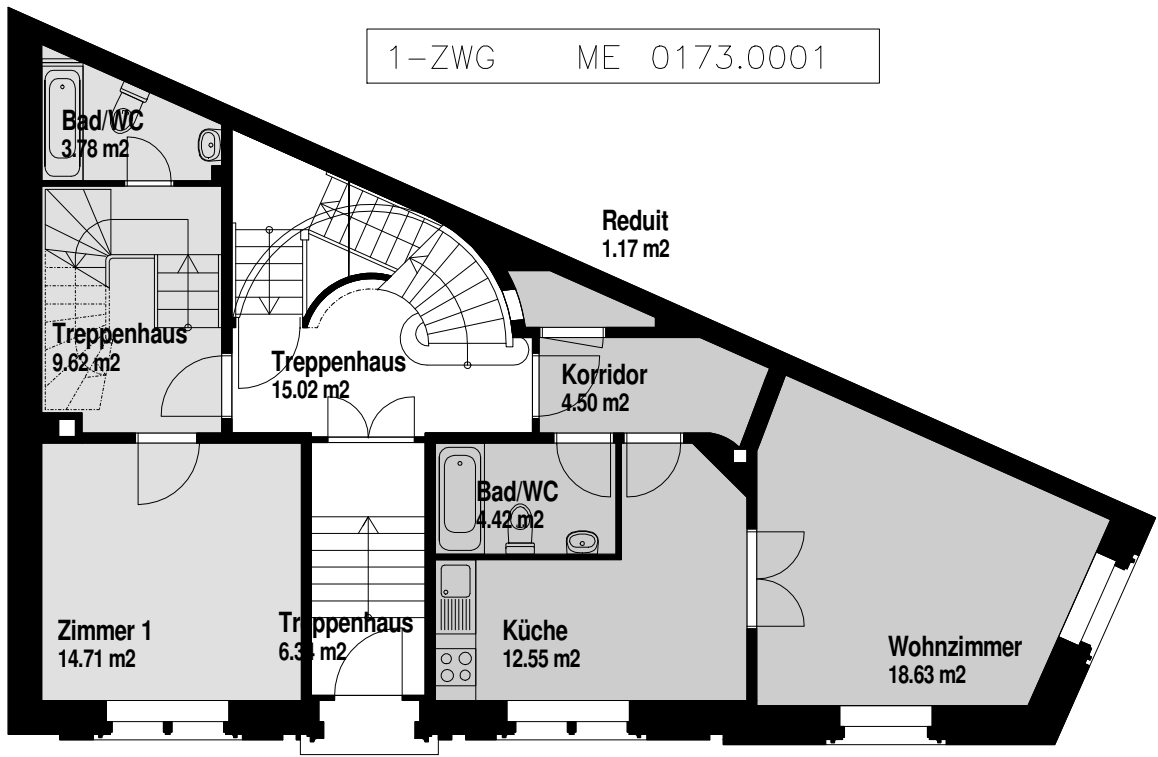

1-ZWG ME 0173.0001

© GVA BS 2006

2-ZWG ME 0173.0002

Strassenseite

Die Angaben in den Plänen insbesondere die Flächenangaben haben informativen Charakter und erfolgen ohne Gewähr.

4058 Basel, Wettsteinallee 2	Vermietungspläne (keine Baupläne)	
Erdgeschoss	0173.10316	Erstellungsdatum : Juni 2010
 Finanzdepartement des Kantons Basel-Stadt Immobilien Basel-Stadt		