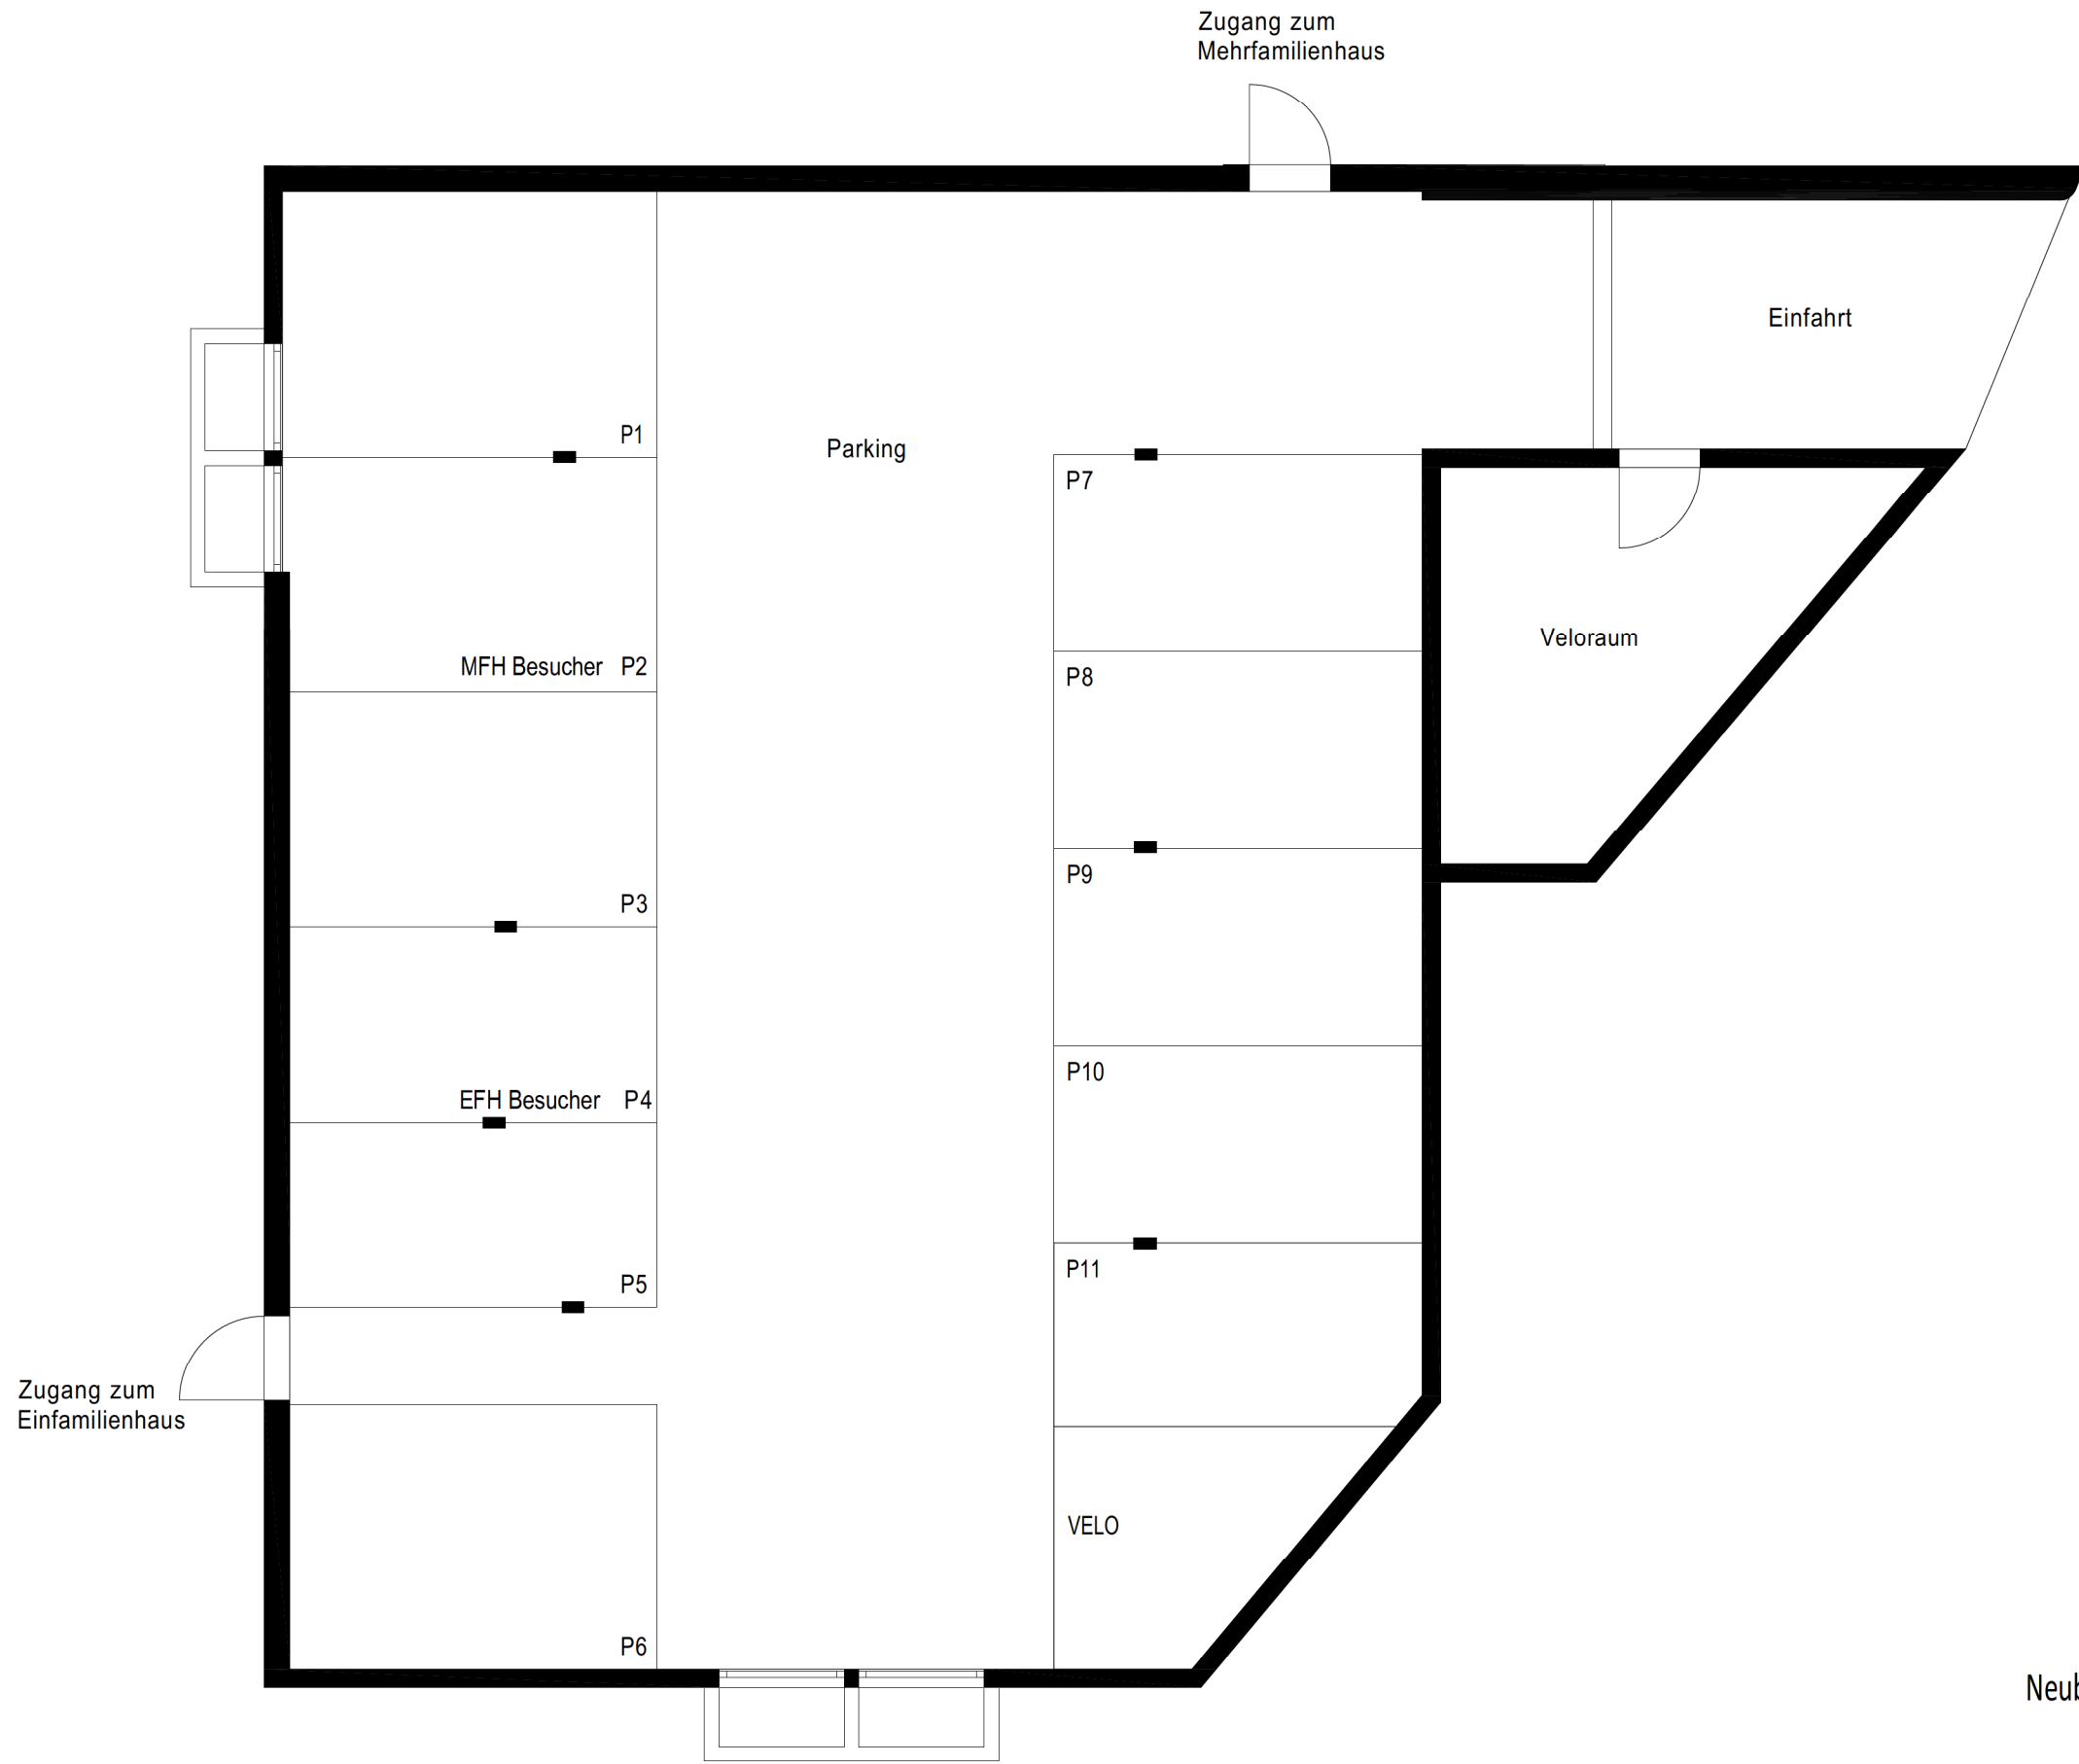

0 1 2 3 4 5m

Einstellhalle
Neubau Ein- und Mehrfamilienhaus
Oberer Brühlweg 4a
4143 Dornach

Bauherrschaft:
SRE Immobilien AG, Oberwilerstrasse 32, 4102 Binningen

Verkaufsplan 1:100 A3 15.05.2025