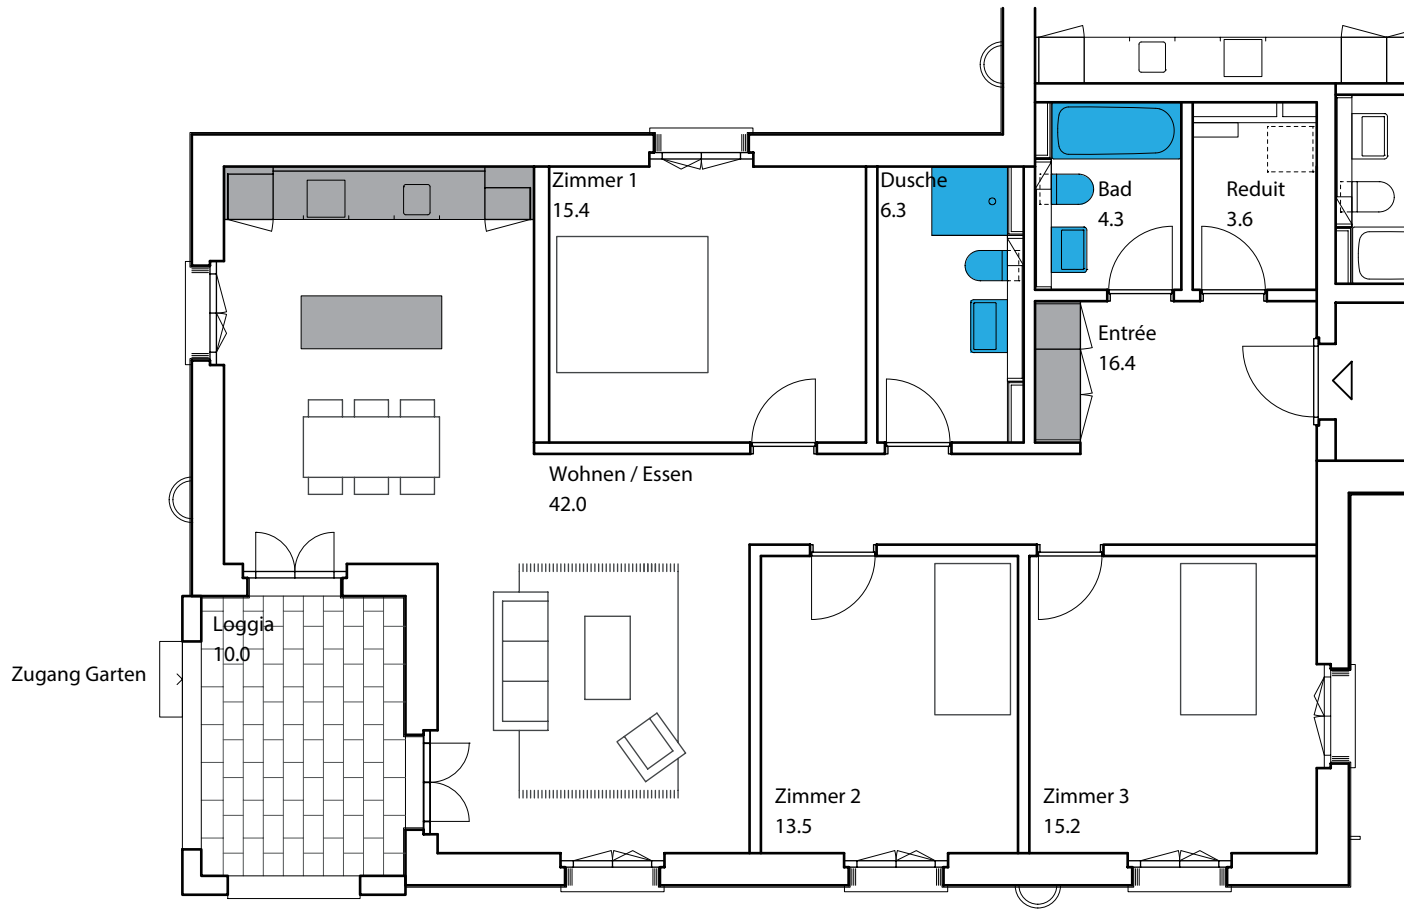

EMMENHOF

Ueberbauung Spindelgut
Schützenstrasse 8, Derendingen

Arbeitsmodell

Essküche/Wohnen
4.5 Zimmerwohnung

4.5 Zimmerwohnung Nr. 0.1

Erdgeschoss links

116.7 m²

TU/WA Anschluss im Reduit

0 1 2 3 4 m

Masstab 1:100

4.5 Zimmerwohnung Nr. 1.1 / 2.1

1. & 2. Obergeschoss links

116.7 m²

TU/WA Anschluss im Redit

0 1 2 3 4 m

Masstab 1:100

**Essküche
3.5 Zimmerwohnung**

3.5 Zimmerwohnung Nr. 0.2

Erdgeschoss mitte

93.5 m²

0 1 2 3 4 m

Masstab 1:100

3.5 Zimmerwohnung Nr. 1.2 / 2.2

1. & 2. Obergeschoss mitte

93.5 m²

0 1 2 3 4 m

Masstab 1:100

Essküche/Wohnen
2.5 Zimmerwohnung

2.5 Zimmerwohnung Nr. 0.3

Erdgeschoss links

70.3 m²

0 1 2 3 4 m