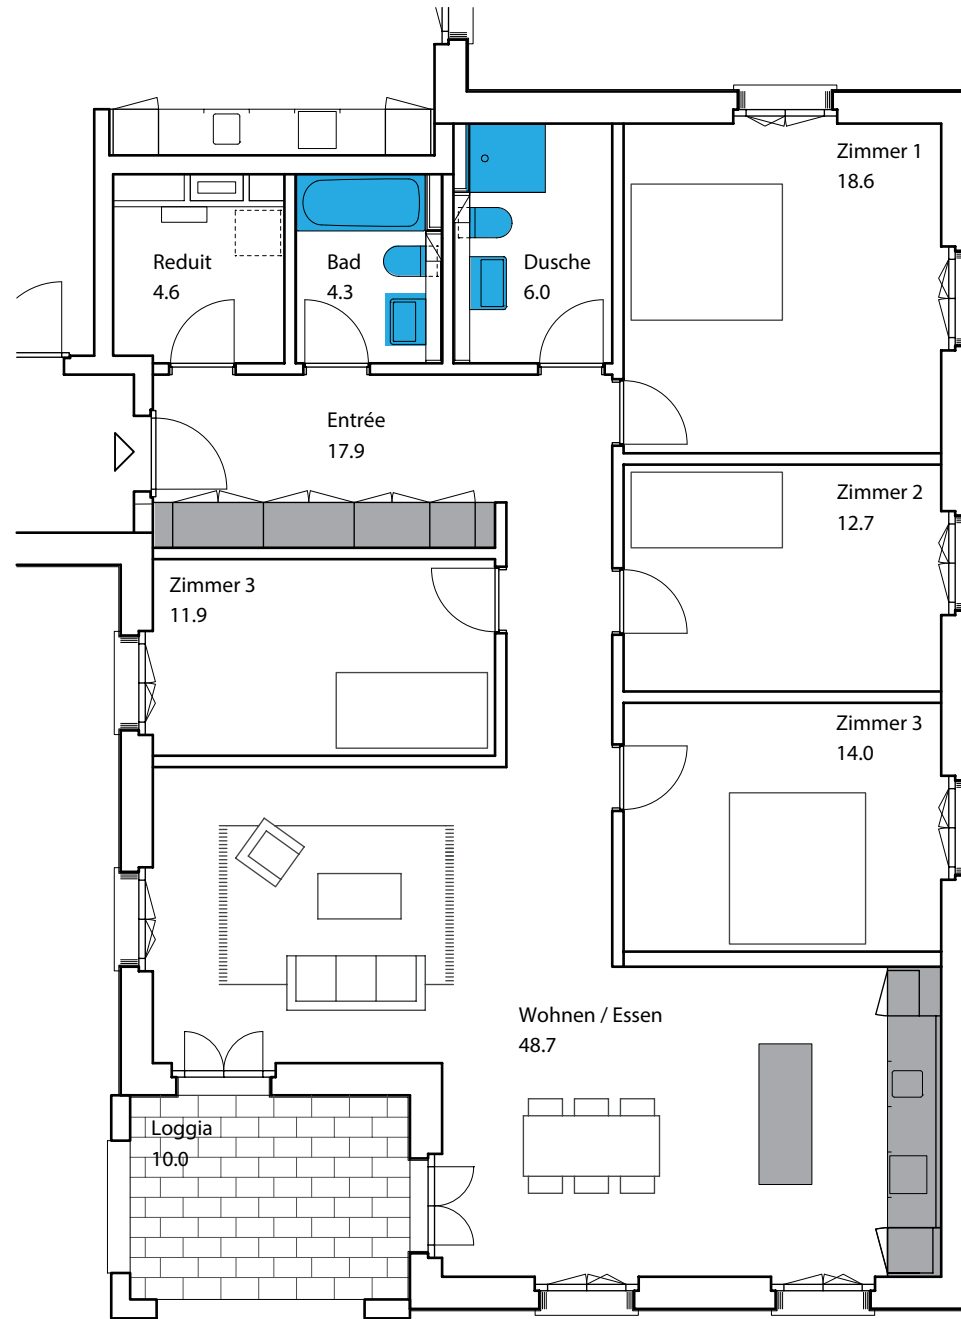

**Essküche
3.5 Zimmerwohnung**

3.5 Zimmerwohnung Nr. 0.2

Erdgeschoss mitte

93.5 m²

0 1 2 3 4 m

Masstab 1:100

3.5 Zimmerwohnung Nr. 1.2 / 2.2

1. & 2. Obergeschoss mitte

93.5 m²

0 1 2 3 4 m

Masstab 1:100

Essküche/Wohnen
2.5 Zimmerwohnung

2.5 Zimmerwohnung Nr. 0.3

Erdgeschoss links

70.3 m²

0 1 2 3 4 m

Masstab 1:100

2.5 Zimmerwohnung Nr. 1.3 / 2.3

1. & 2. Obergeschoss links

70.3 m²

Essen/Wohnen
5.5 Zimmerwohnung

5.5 Zimmerwohnung Nr. 0.4

Erdgeschoss links

138.7 m²

TU/WA Anschluss im Reduit

5.5 Zimmerwohnung Nr. 1.4 / 2.4

1. & 2. Obergeschoss links

138.7 m²

TU/WA Anschluss im Reduit

Massstab 1:100

Wohnen
3.5 Zimmer Attikawohnung

3.5 Zimmerwohnung Nr. 3.1