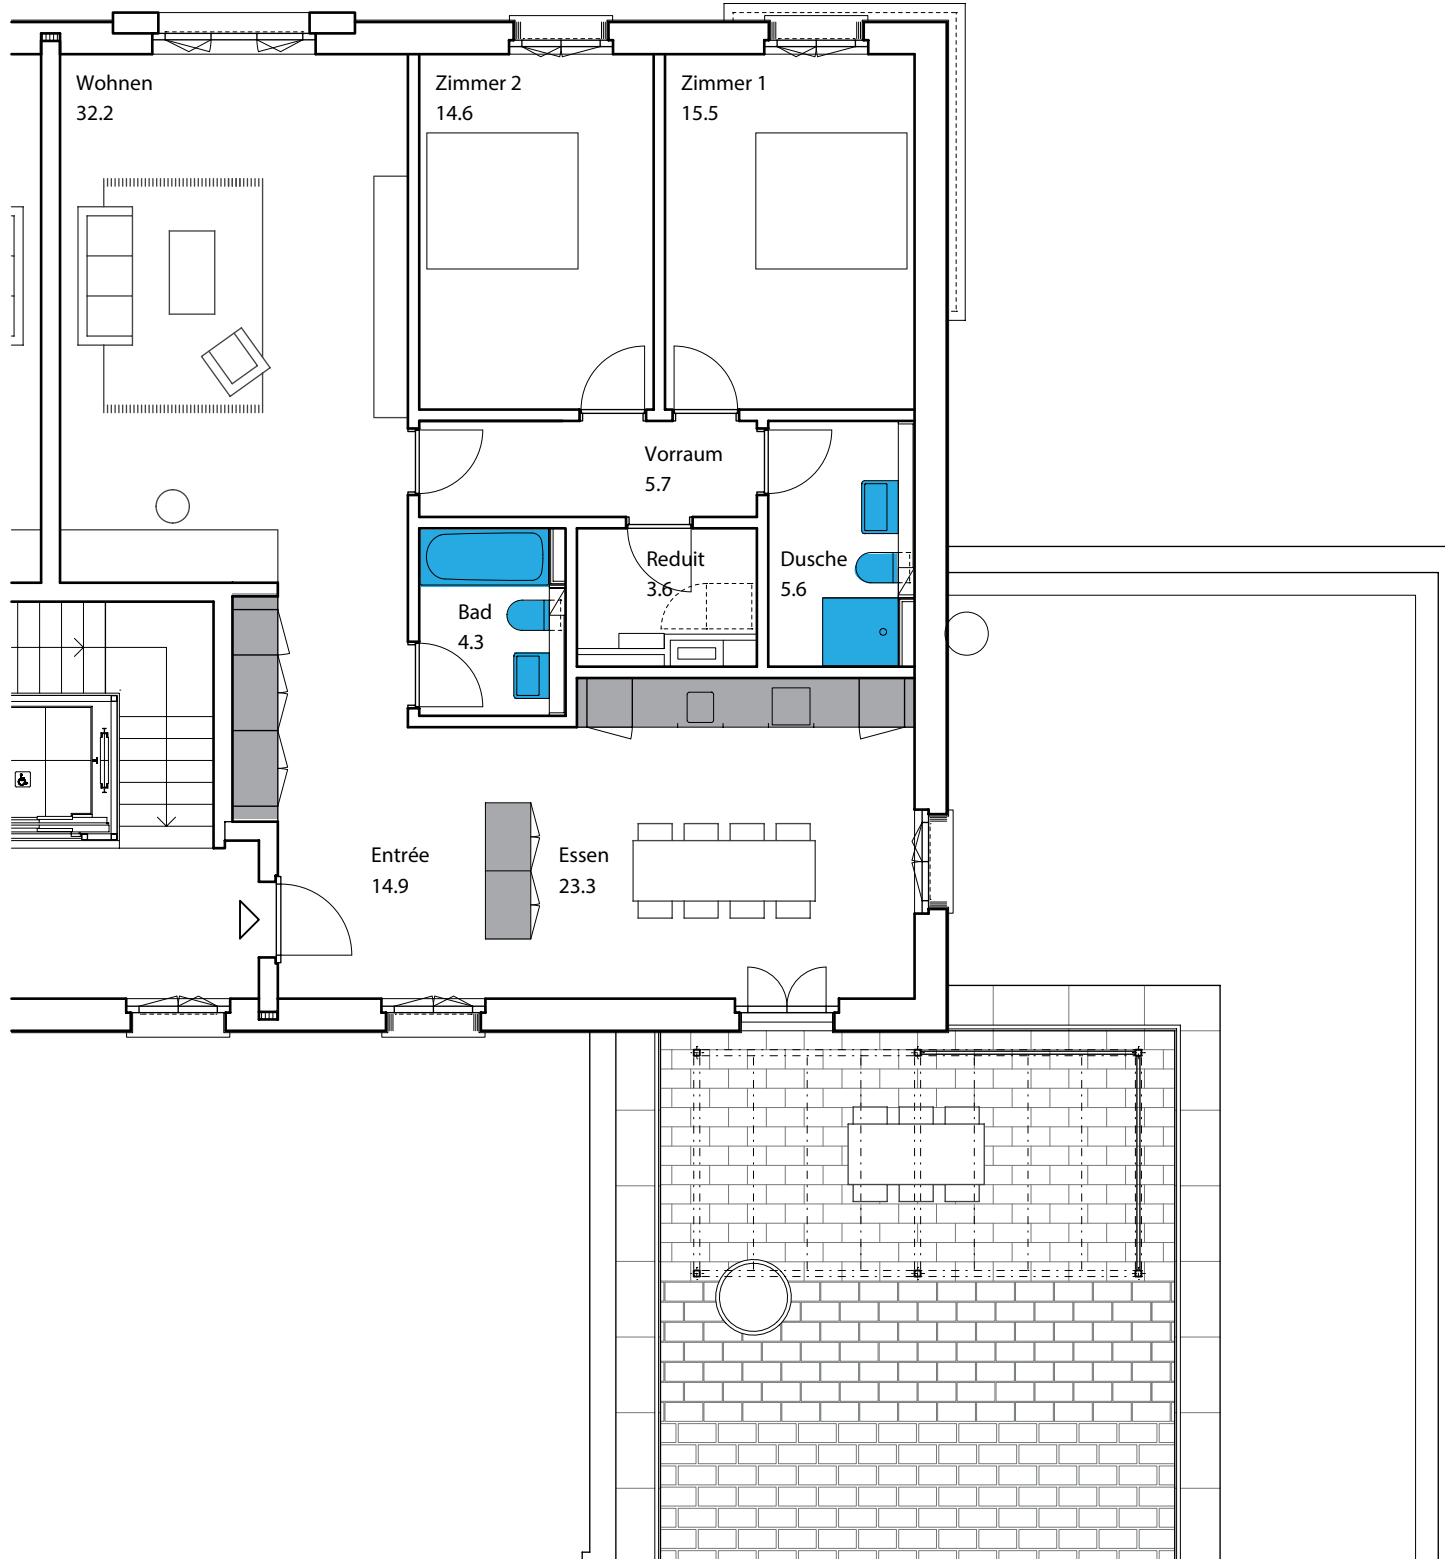

3.5 Zimmerwohnung Nr. 3.2
3. Obergeschoss links
119.7 m²