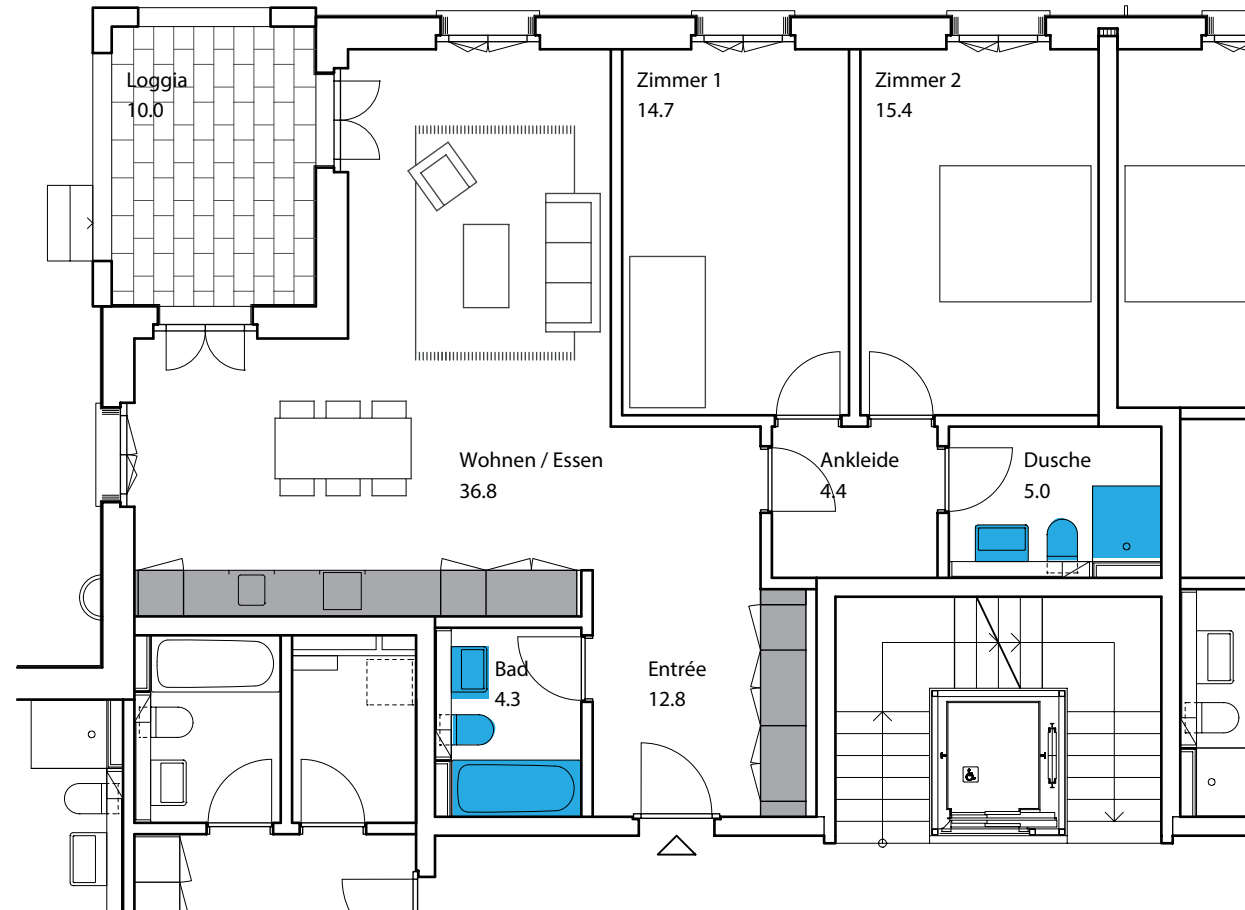

EMMENHOF

Ueberbauung Spindelgut
Schützenstrasse 8, Derendingen

Arbeitsmodell

Essküche/Wohnen
4.5 Zimmerwohnung

4.5 Zimmerwohnung Nr. 0.1

Erdgeschoss links

116.7 m²

TU/WA Anschluss im Reduit

0 1 2 3 4 m

Masstab 1:100

4.5 Zimmerwohnung Nr. 1.1 / 2.1

1. & 2. Obergeschoss links

116.7 m²

TU/WA Anschluss im Redit

0 1 2 3 4 m

Masstab 1:100

**Essküche
3.5 Zimmerwohnung**

3.5 Zimmerwohnung Nr. 0.2

Erdgeschoss mitte

93.5 m²

0 1 2 3 4 m

Masstab 1:100

3.5 Zimmerwohnung Nr. 1.2 / 2.2

1. & 2. Obergeschoss mitte

93.5 m²

0 1 2 3 4 m

Masstab 1:100

Essküche/Wohnen
2.5 Zimmerwohnung

2.5 Zimmerwohnung Nr. 0.3

Erdgeschoss links

70.3 m²

0 1 2 3 4 m