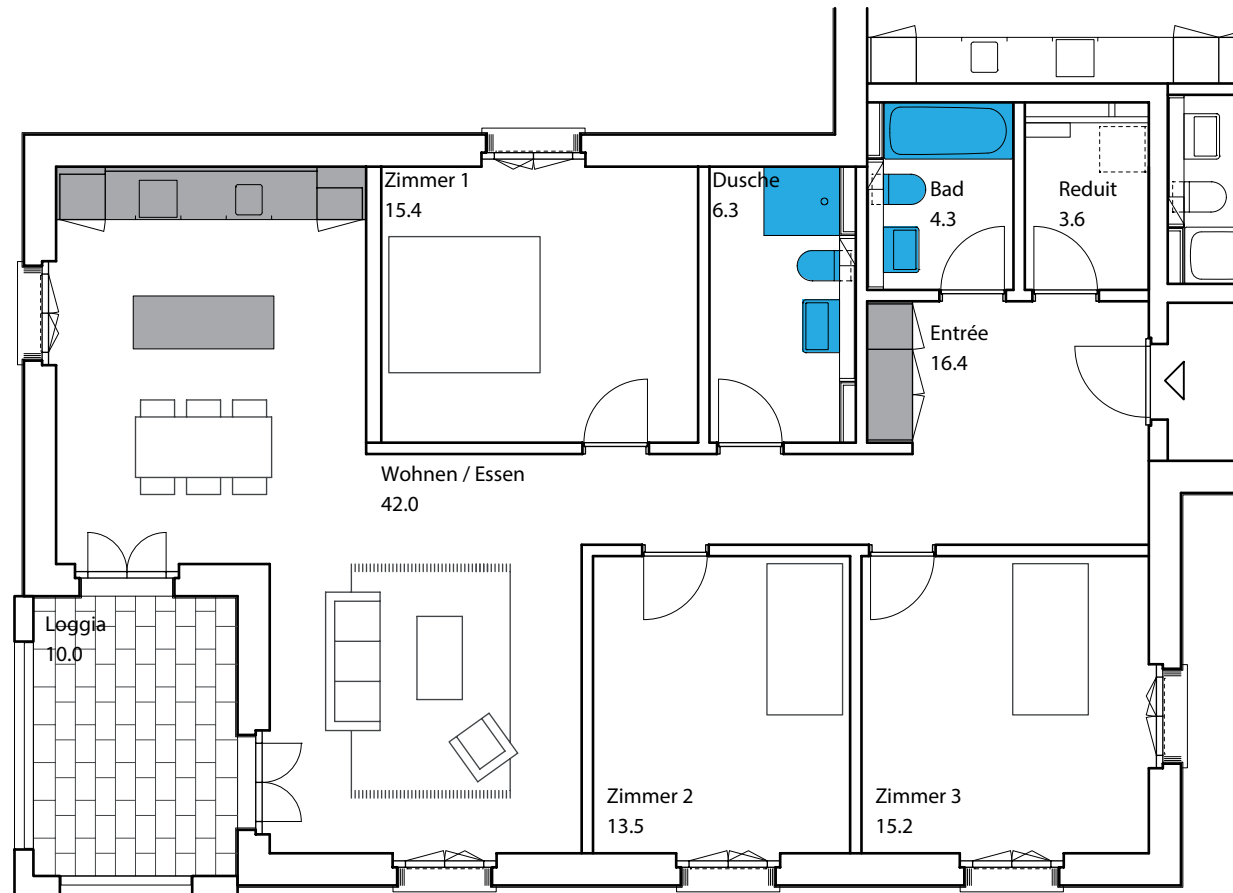

0 1 2 3 4 m

Masstab 1:100

4.5 Zimmerwohnung Nr. 1.1 / 2.1

1. & 2. Obergeschoss links

116.7 m²

TU/WA Anschluss im Redit

0 1 2 3 4 m

Masstab 1:100

**Essküche
3.5 Zimmerwohnung**

3.5 Zimmerwohnung Nr. 0.2

Erdgeschoss mitte

93.5 m²

0 1 2 3 4 m

Masstab 1:100

3.5 Zimmerwohnung Nr. 1.2 / 2.2

1. & 2. Obergeschoss mitte

93.5 m²

0 1 2 3 4 m

Masstab 1:100

Essküche/Wohnen
2.5 Zimmerwohnung

2.5 Zimmerwohnung Nr. 0.3

Erdgeschoss links

70.3 m²

0 1 2 3 4 m

Masstab 1:100

2.5 Zimmerwohnung Nr. 1.3 / 2.3

1. & 2. Obergeschoss links

70.3 m²

Essen/Wohnen
5.5 Zimmerwohnung

5.5 Zimmerwohnung Nr. 0.4

Erdgeschoss links

138.7 m²