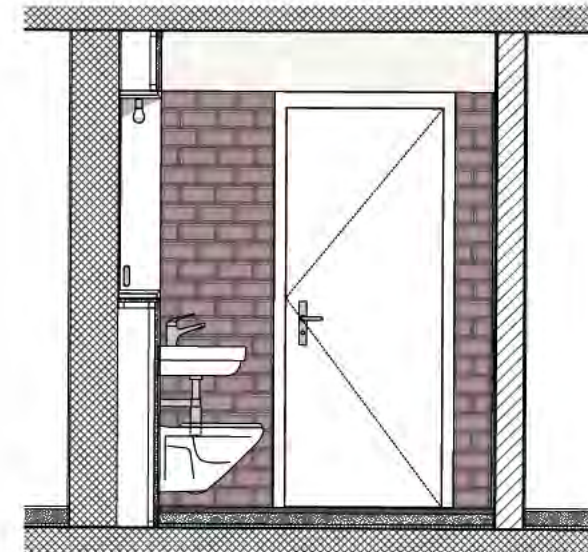

Apparateliste :	Musterdusche W 1.1
Duschwanne:	Kaldewei Cayonoplan 100 x 90
Duscharmatur:	Duschenmischer Domo.5 Duschengleitstange KWC Chromeline 110
Trennwand:	Duschwand AIR 100 x 220
Vorhangsstange:	
Toilette:	Laufen Moderna R UP
Spülkasten:	Geberit Kombifix Omega Typ 98
Abdeckplatte:	Geberit Omega 20
Papierhalter:	Papierhalter Basic
Waschtisch:	Pro Casa Cinque 60 x 46
Waschtischarmatur:	Waschtischmischer Domo.5
Handtuchhalter:	Handtuchhaken UNO 2
Handtuchstange:	Badetuchstange One l = 80