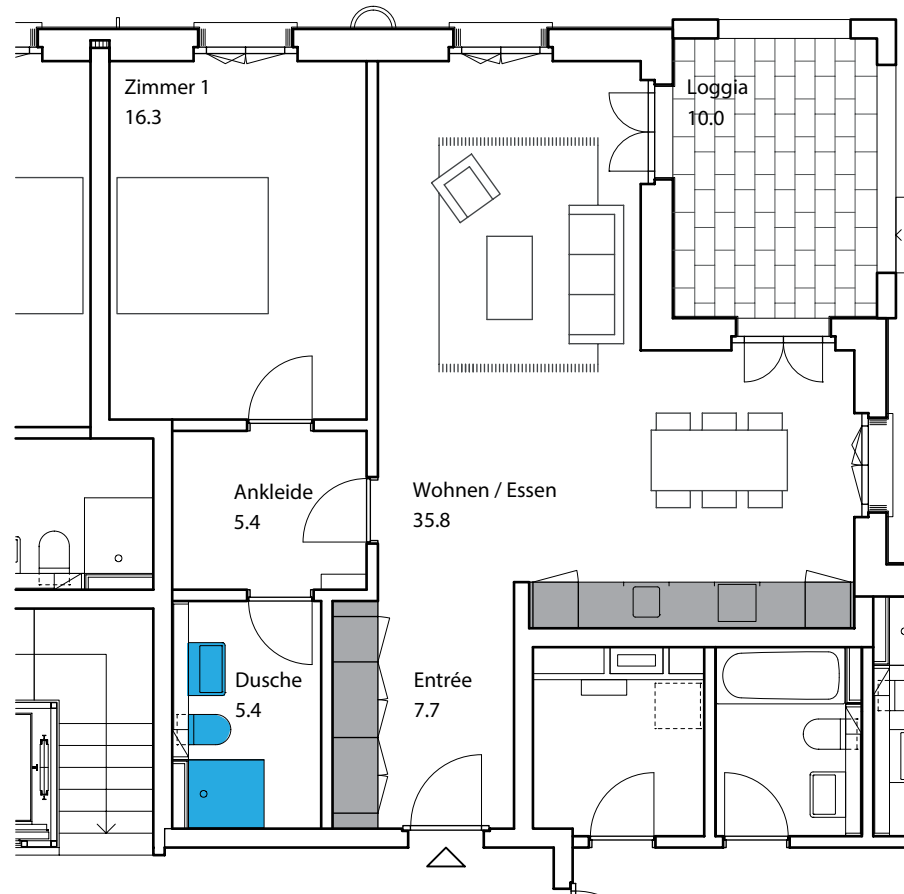

**Essküche
3.5 Zimmerwohnung**

3.5 Zimmerwohnung Nr. 0.2

Erdgeschoss mitte

93.5 m²

0 1 2 3 4 m

Masstab 1:100

3.5 Zimmerwohnung Nr. 1.2 / 2.2

1. & 2. Obergeschoss mitte

93.5 m²

0 1 2 3 4 m

Masstab 1:100

Essküche/Wohnen
2.5 Zimmerwohnung

2.5 Zimmerwohnung Nr. 0.3

Erdgeschoss links

70.3 m²

0 1 2 3 4 m

Masstab 1:100

2.5 Zimmerwohnung Nr. 1.3 / 2.3

1. & 2. Obergeschoss links

70.3 m²

Essen/Wohnen
5.5 Zimmerwohnung

5.5 Zimmerwohnung Nr. 0.4

Erdgeschoss links

138.7 m²

TU/WA Anschluss im Reduit

5.5 Zimmerwohnung Nr. 1.4 / 2.4

1. & 2. Obergeschoss links

138.7 m²

TU/WA Anschluss im Reduit

Massstab 1:100

Wohnen
3.5 Zimmer Attikawohnung

3.5 Zimmerwohnung Nr. 3.1