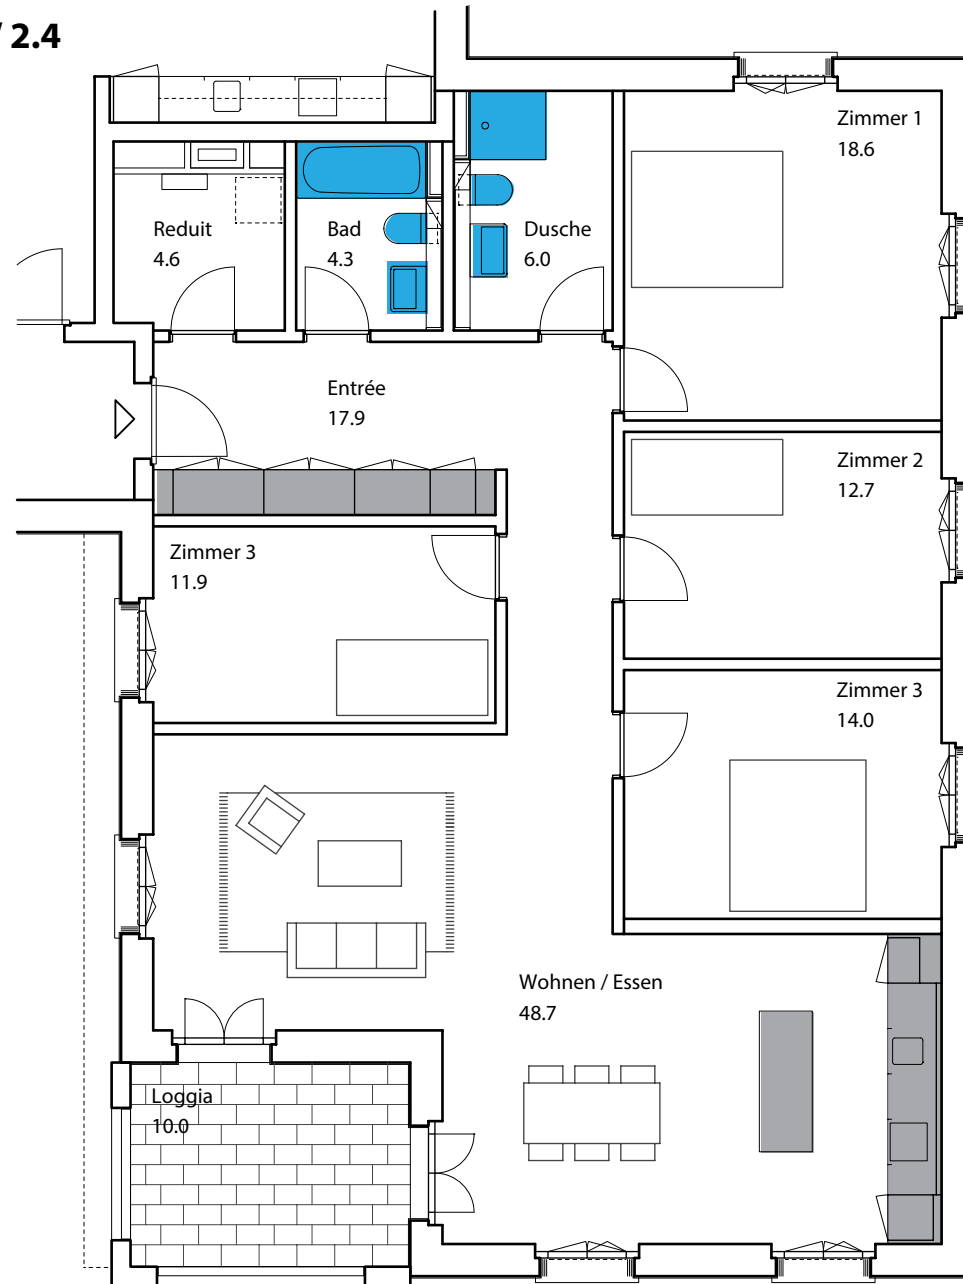

**Essküche
3.5 Zimmerwohnung**

3.5 Zimmerwohnung Nr. 0.2

Erdgeschoss mitte

93.5 m²

0 1 2 3 4 m

Masstab 1:100

3.5 Zimmerwohnung Nr. 1.2 / 2.2

1. & 2. Obergeschoss mitte

93.5 m²

0 1 2 3 4 m

Masstab 1:100

Essküche/Wohnen
2.5 Zimmerwohnung

2.5 Zimmerwohnung Nr. 0.3

Erdgeschoss links

70.3 m²

0 1 2 3 4 m

Masstab 1:100

2.5 Zimmerwohnung Nr. 1.3 / 2.3

1. & 2. Obergeschoss links

70.3 m²

Essen/Wohnen
5.5 Zimmerwohnung

5.5 Zimmerwohnung Nr. 0.4

Erdgeschoss links

138.7 m²

TU/WA Anschluss im Reduit

5.5 Zimmerwohnung Nr. 1.4 / 2.4

1. & 2. Obergeschoss links

138.7 m²

TU/WA Anschluss im Reduit

Massstab 1:100

Wohnen
3.5 Zimmer Attikawohnung

3.5 Zimmerwohnung Nr. 3.1