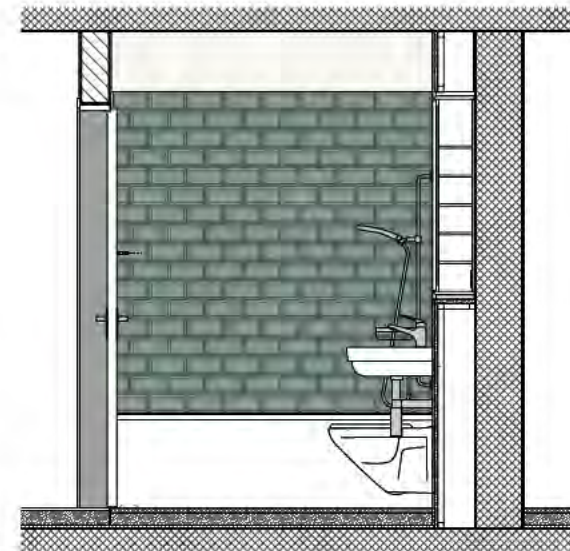

Apparateliste :	Musterbad W 1.1
Badewanne:	Richner ProCasa Uno 170 x 75 x 41
Badewannenarmatur:	Bademischer Domo.5 Duschengleitstange KWC Chromeline 110
Toilette:	Laufen Moderna R UP
Spülkasten:	Geberit Kombifix Omega Typ 98
Abdeckplatte:	Geberit Omega 20
Papierhalter:	Papierhalter Basic
Waschtisch:	Pro Casa Cinque 60 x 46
Waschtischarmatur:	Waschtischmischer Domo.5
Handtuchhalter:	Handtuchhaken Uno 2
Handtuchstange:	Badetuchstange One L = 60