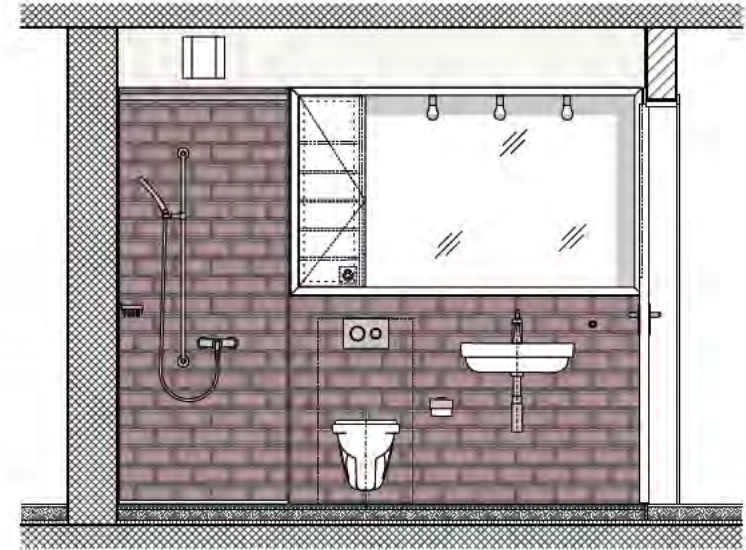

Dusche Wohnung 01