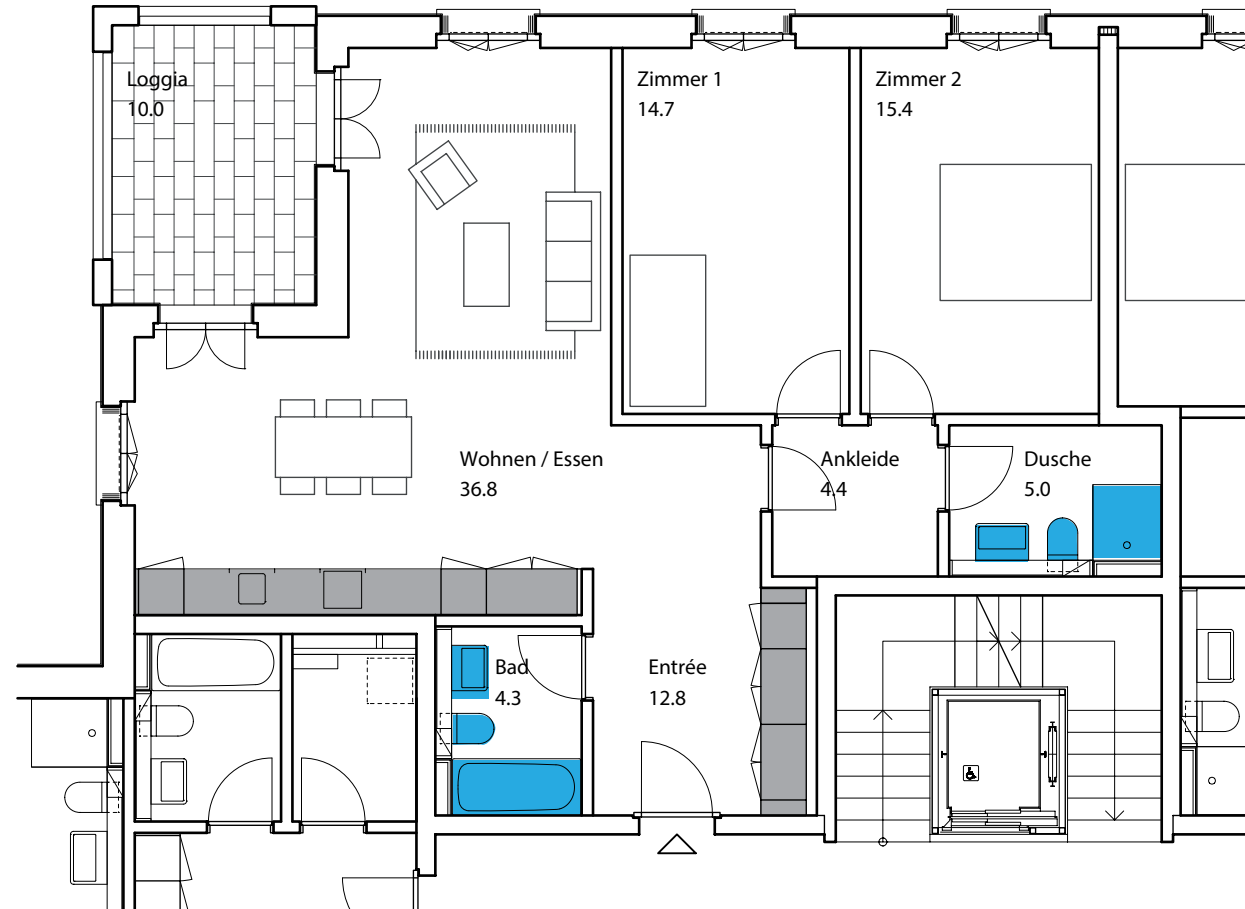

0 1 2 3 4 m

Masstab 1:100

4.5 Zimmerwohnung Nr. 1.1 / 2.1

1. & 2. Obergeschoss links

116.7 m²

TU/WA Anschluss im Redit

0 1 2 3 4 m

Masstab 1:100

**Essküche
3.5 Zimmerwohnung**

3.5 Zimmerwohnung Nr. 0.2

Erdgeschoss mitte

93.5 m²

0 1 2 3 4 m

Masstab 1:100

3.5 Zimmerwohnung Nr. 1.2 / 2.2

1. & 2. Obergeschoss mitte

93.5 m²

0 1 2 3 4 m

Masstab 1:100

Essküche/Wohnen
2.5 Zimmerwohnung

2.5 Zimmerwohnung Nr. 0.3

Erdgeschoss links

70.3 m²

0 1 2 3 4 m

Masstab 1:100

2.5 Zimmerwohnung Nr. 1.3 / 2.3

1. & 2. Obergeschoss links

70.3 m²

Essen/Wohnen
5.5 Zimmerwohnung

5.5 Zimmerwohnung Nr. 0.4

Erdgeschoss links

138.7 m²