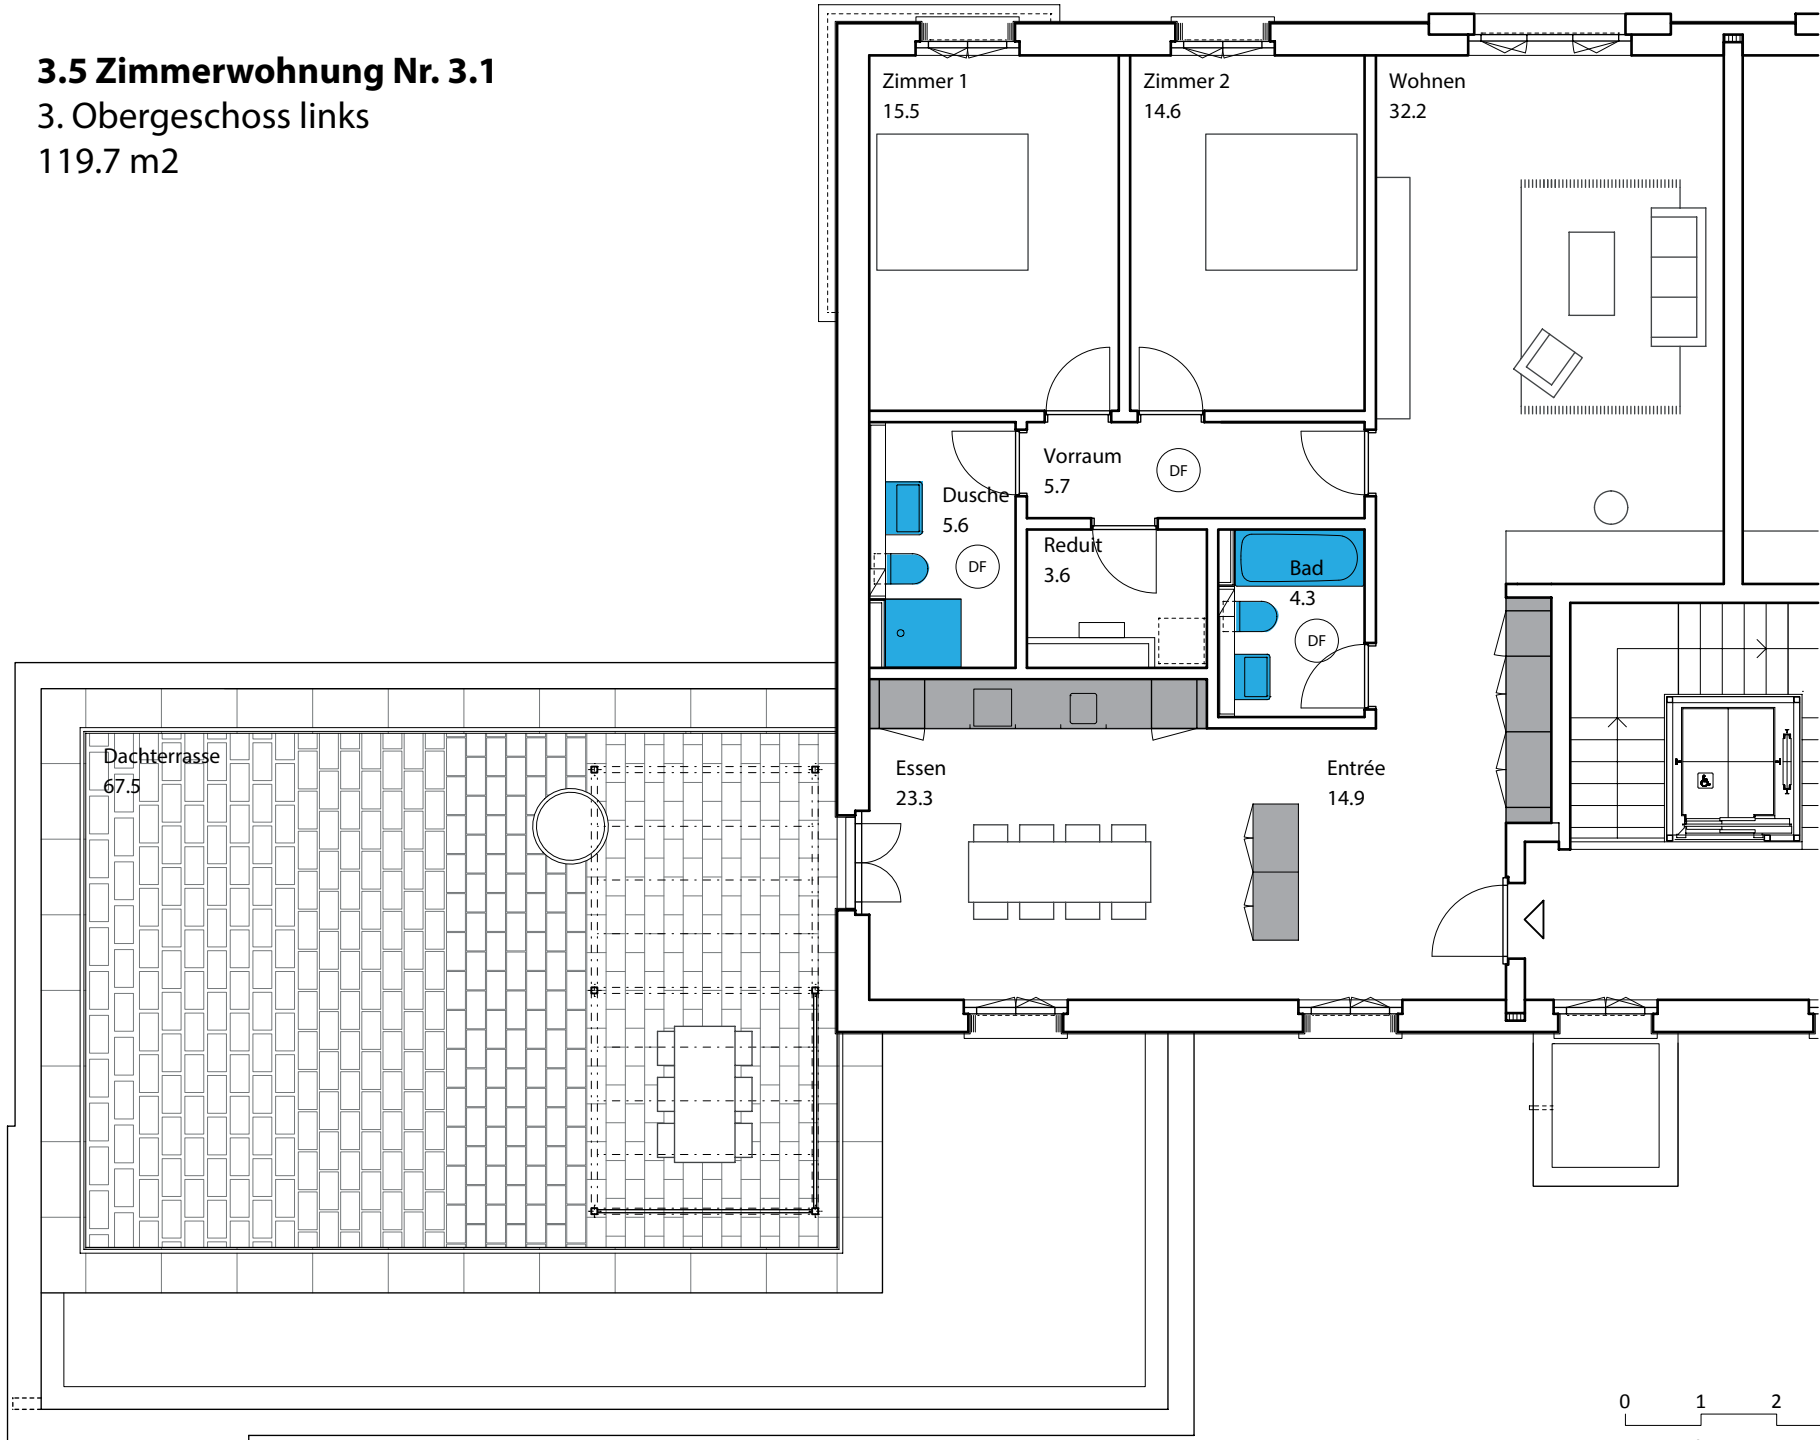

3.5 Zimmerwohnung Nr. 3.1

3. Obergeschoss links

119.7 m²

0 1 2 3 4 m

Masstab 1:100