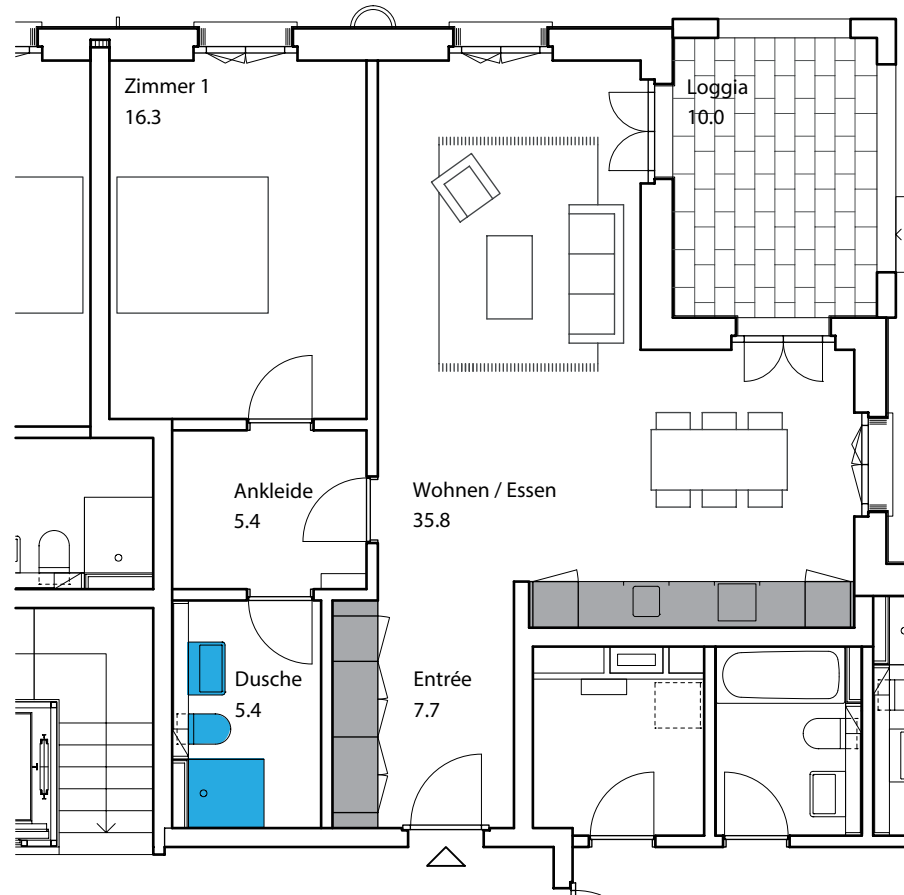

**Essküche
3.5 Zimmerwohnung**

3.5 Zimmerwohnung Nr. 0.2

Erdgeschoss mitte

93.5 m²

0 1 2 3 4 m

Masstab 1:100

3.5 Zimmerwohnung Nr. 1.2 / 2.2

1. & 2. Obergeschoss mitte

93.5 m²

0 1 2 3 4 m

Masstab 1:100

Essküche/Wohnen
2.5 Zimmerwohnung

2.5 Zimmerwohnung Nr. 0.3

Erdgeschoss links

70.3 m²

0 1 2 3 4 m

Masstab 1:100

2.5 Zimmerwohnung Nr. 1.3 / 2.3

1. & 2. Obergeschoss links

70.3 m²

Essen/Wohnen
5.5 Zimmerwohnung

5.5 Zimmerwohnung Nr. 0.4

Erdgeschoss links

138.7 m²

TU/WA Anschluss im Reduit

5.5 Zimmerwohnung Nr. 1.4 / 2.4

1. & 2. Obergeschoss links

138.7 m²

TU/WA Anschluss im Reduit

Massstab 1:100

Wohnen
3.5 Zimmer Attikawohnung

3.5 Zimmerwohnung Nr. 3.1