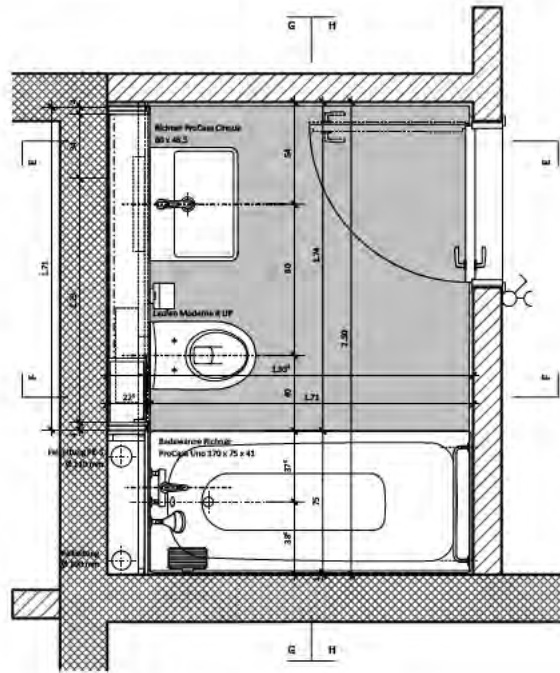

Masstab 1:100

2.5 Zimmerwohnung Nr. 1.3 / 2.3

1. & 2. Obergeschoss links

70.3 m²

Essen/Wohnen
5.5 Zimmerwohnung

5.5 Zimmerwohnung Nr. 0.4

Erdgeschoss links

138.7 m²

TU/WA Anschluss im Reduit

5.5 Zimmerwohnung Nr. 1.4 / 2.4

1. & 2. Obergeschoss links

138.7 m²

TU/WA Anschluss im Reduit

Massstab 1:100

Wohnen
3.5 Zimmer Attikawohnung

3.5 Zimmerwohnung Nr. 3.1

3. Obergeschoss links

119.7 m²

0 1 2 3 4 m

Masstab 1:100

3.5 Zimmerwohnung Nr. 3.2
3. Obergeschoss links
119.7 m²

Badezimmer Wohnung 01

Apparateliste :	Musterbad W 1.1
Badewanne:	Richner ProCasa Uno 170 x 75 x 41
Badewannenarmatur:	Bademischer Domo.5 Duschengleitstange KWC Chromeline 110
Toilette:	Laufen Moderna R UP
Spülkasten:	Geberit Kombifix Omega Typ 98
Abdeckplatte:	Geberit Omega 20
Papierhalter:	Papierhalter Basic
Waschtisch:	Pro Casa Cinque 60 x 46
Waschtischarmatur:	Waschtischmischer Domo.5
Handtuchhalter:	Handtuchhaken Uno 2
Handtuchstange:	Badetuchstange One L = 60