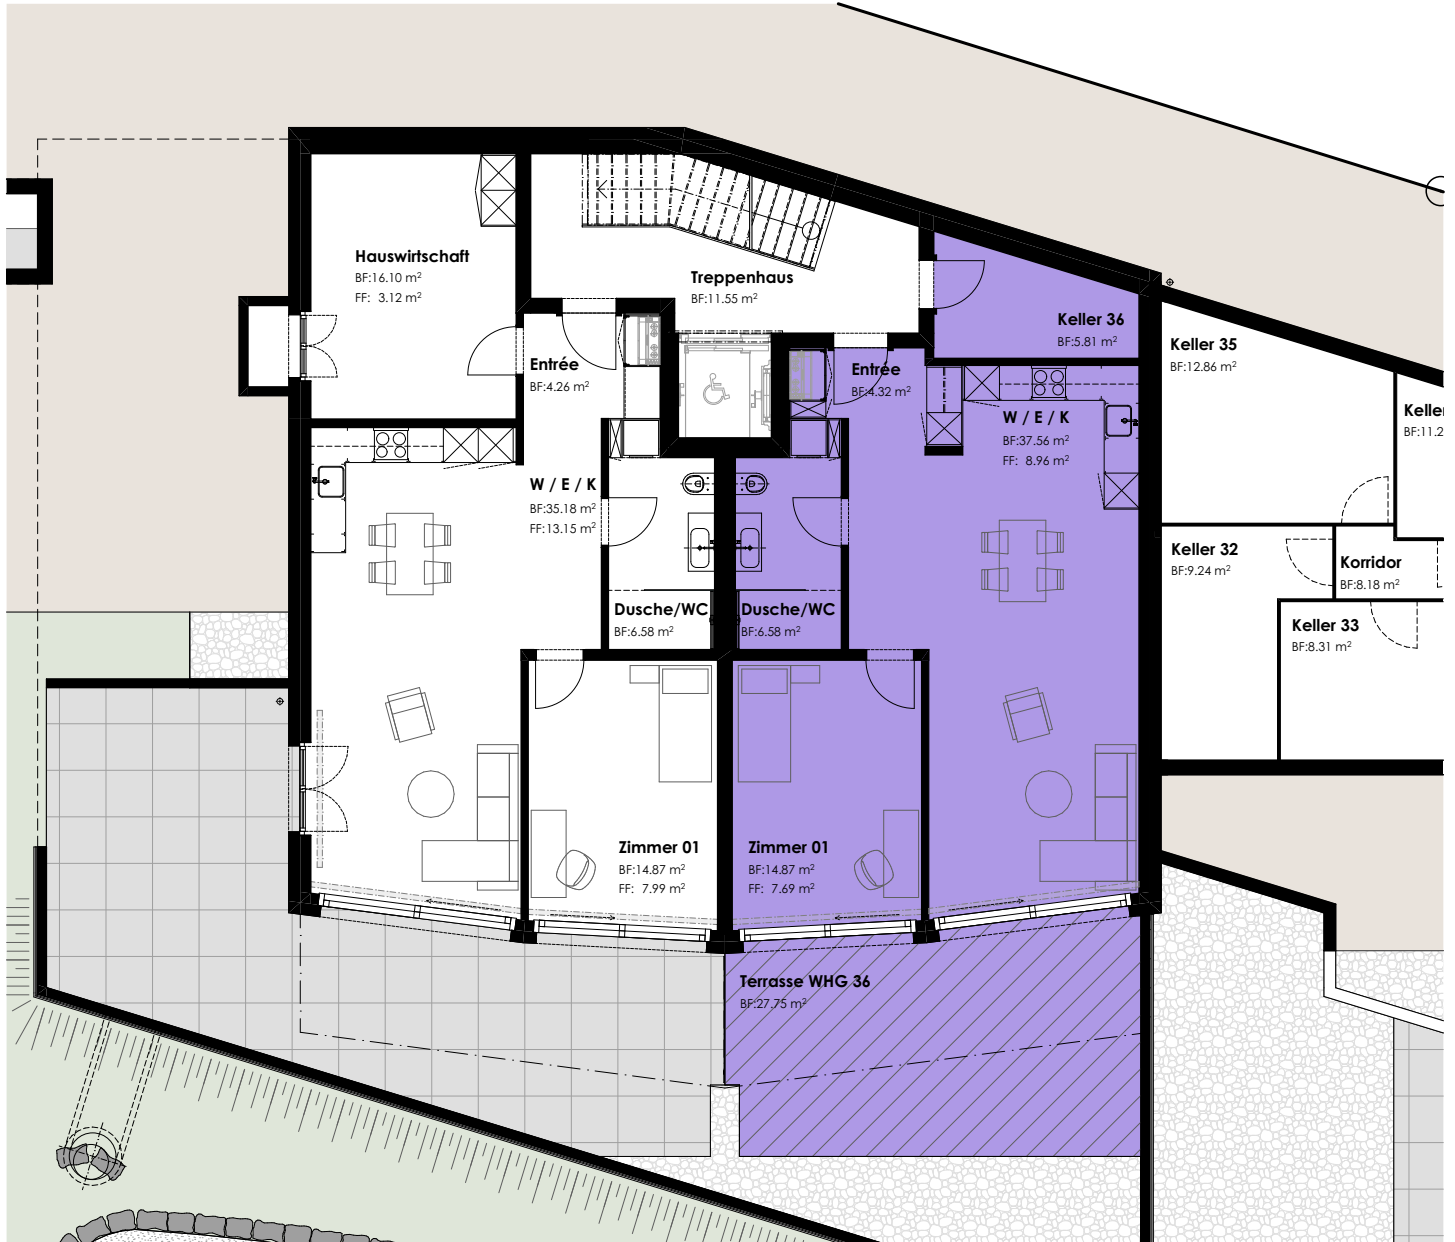

Haus 7 Blüemisalp

Haus 6 Jungfrau

Haus 5 Mönch

Haus 04 Eiger

<b>Wohnung 36</b>	
2.5 Zi.-WHG	
NWF	63.33m <sup>2</sup>
Terrasse	27.75m <sup>2</sup>
Keller	5.81m <sup>2</sup>