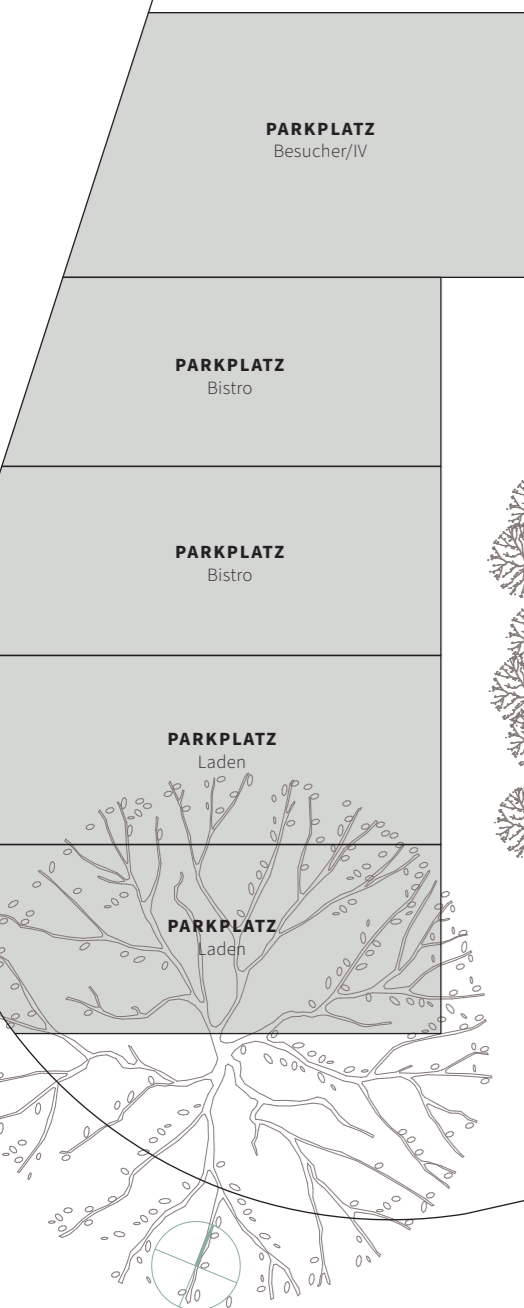

**HAUS WINKEL
ERDGESCHOSS**

M 1 2 5

Mst. 1:100 Allfällige Änderungen vorbehalten

W 000

**HOBBYRAUM/BÜRO
ERDGESCHOSS**

Fläche ca. 12.0 m²

W 001

**4 1/2-ZIMMER-WOHNUNG
ERDGESCHOSS**

Wohnfläche ca. 92.7 m²

Loggia ca. 11.3 m²

Garten ca. 60.0 m²

Keller ca. 6.0 m²

W 002

**2 1/2-ZIMMER-WOHNUNG
ERDGESCHOSS**

Wohnfläche ca. 63.4 m²

Loggia ca. 8.1 m²

Garten ca. 40.0 m²

Keller ca. 4.0 m²