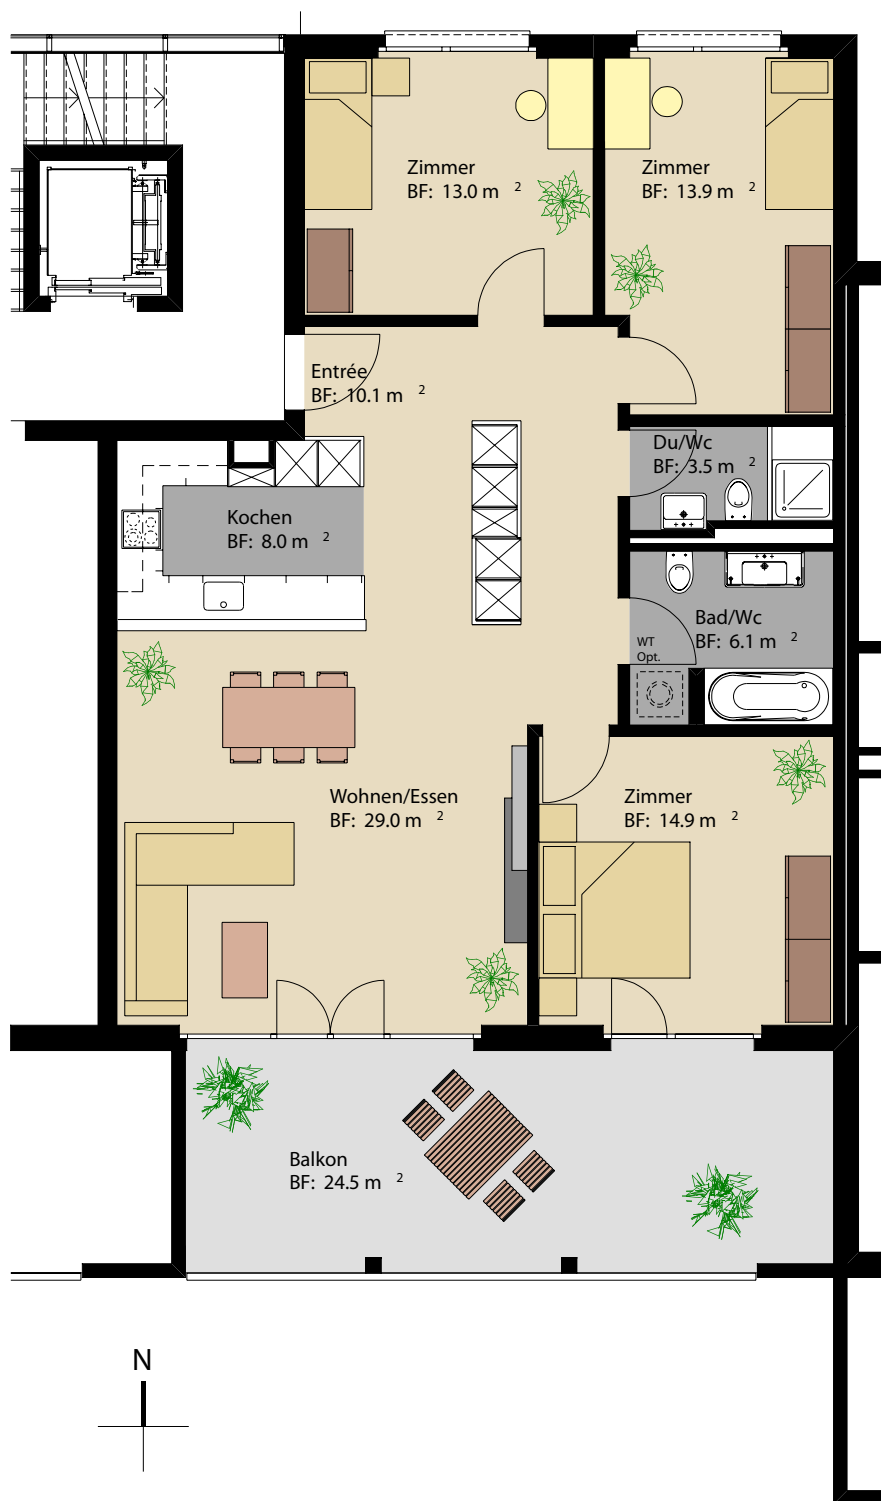

# GIARDINO

Die Wohnoase in Schlieren

Haus B  
Objekt B2 101  
4.5-Zimmer-Wohnung 1.OG

1m 3m 5m