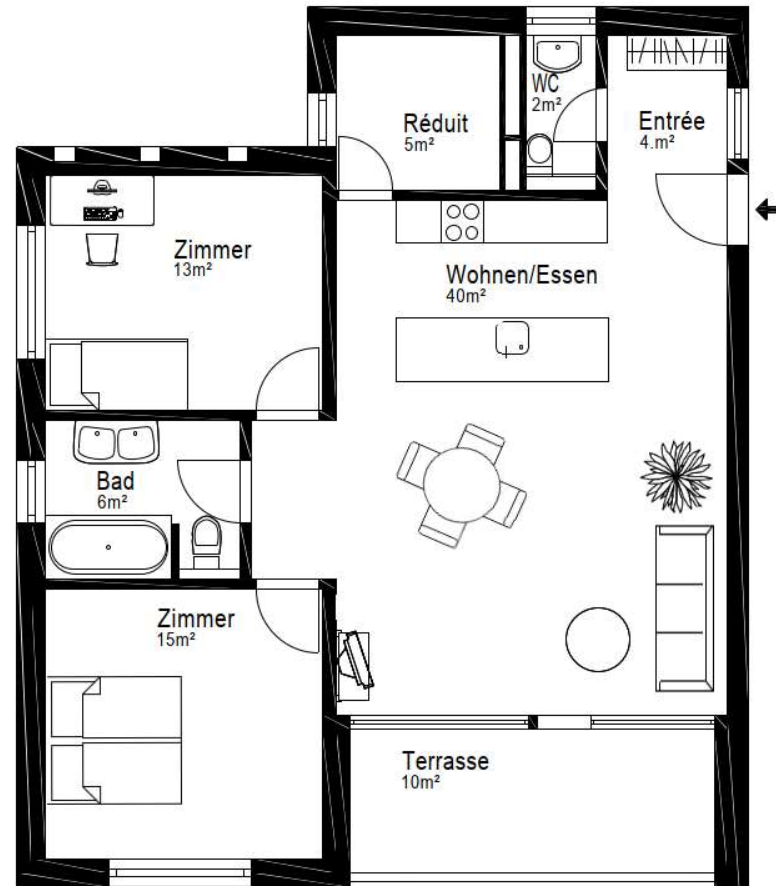

# GRUNDRISS TYP 3.5 ZIMMER WEST

FLOOR PLAN TYPE 3.5 ROOM WEST-FACING

Nicht massstablich  
Not to scale