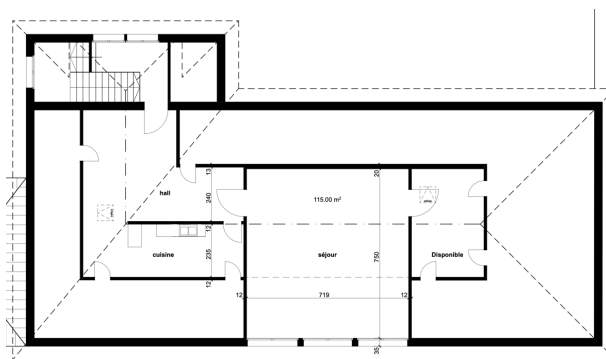

Photo(s) de l'objet locatif :

Nous nous tenons volontiers à votre disposition pour vous donner de plus amples renseignements et/ou afin d'organiser une visite de cet objet locatif ; nous rappelons que notre formulaire de demande de location doit être impérativement rempli et accompagné de l'ensemble des documents usuels.