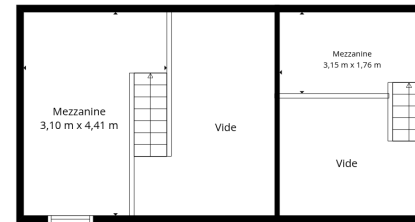

1er Étage

Rez-de-chaussée

3ème Étage

2ème Étage

TOTAL: 258 m²

Rez-de-chaussée: 88 m², 1er étage: 107 m², 2ème étage: 52 m², 3ème étage: 11 m²
 SUPERFICIES EXCLUES: CAVE À VIN: 20 m², VIDE: 46 m², PLAFOND BAS: 8 m²,
 MURS: 23 m²