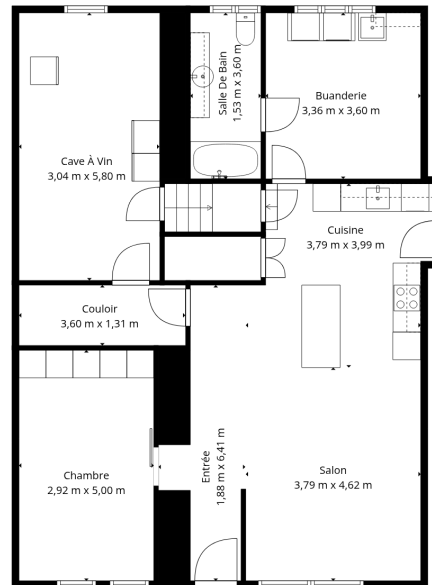

1er Étage

Rez-de-chaussée

3ème Étage

2ème Étage

TOTAL: 258 m²

Rez-de-chaussée: 88 m², 1er étage: 107 m², 2ème étage: 52 m², 3ème étage: 11 m²
 SUPERFICIES EXCLUES: CAVE À VIN: 20 m², VIDE: 46 m², PLAFOND BAS: 8 m²,
 MURS: 23 m²