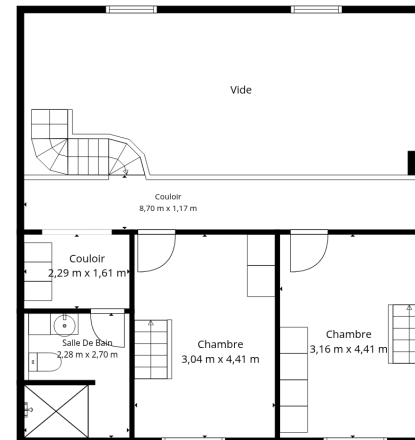

1er Étage

Rez-de-chaussée

3ème Étage

2ème Étage

TOTAL: 258 m²

Rez-de-chaussée: 88 m², 1er étage: 107 m², 2ème étage: 52 m², 3ème étage: 11 m²
 SUPERFICIES EXCLUES: CAVE À VIN: 20 m², VIDE: 46 m², PLAFOND BAS: 8 m²,
 MURS: 23 m²