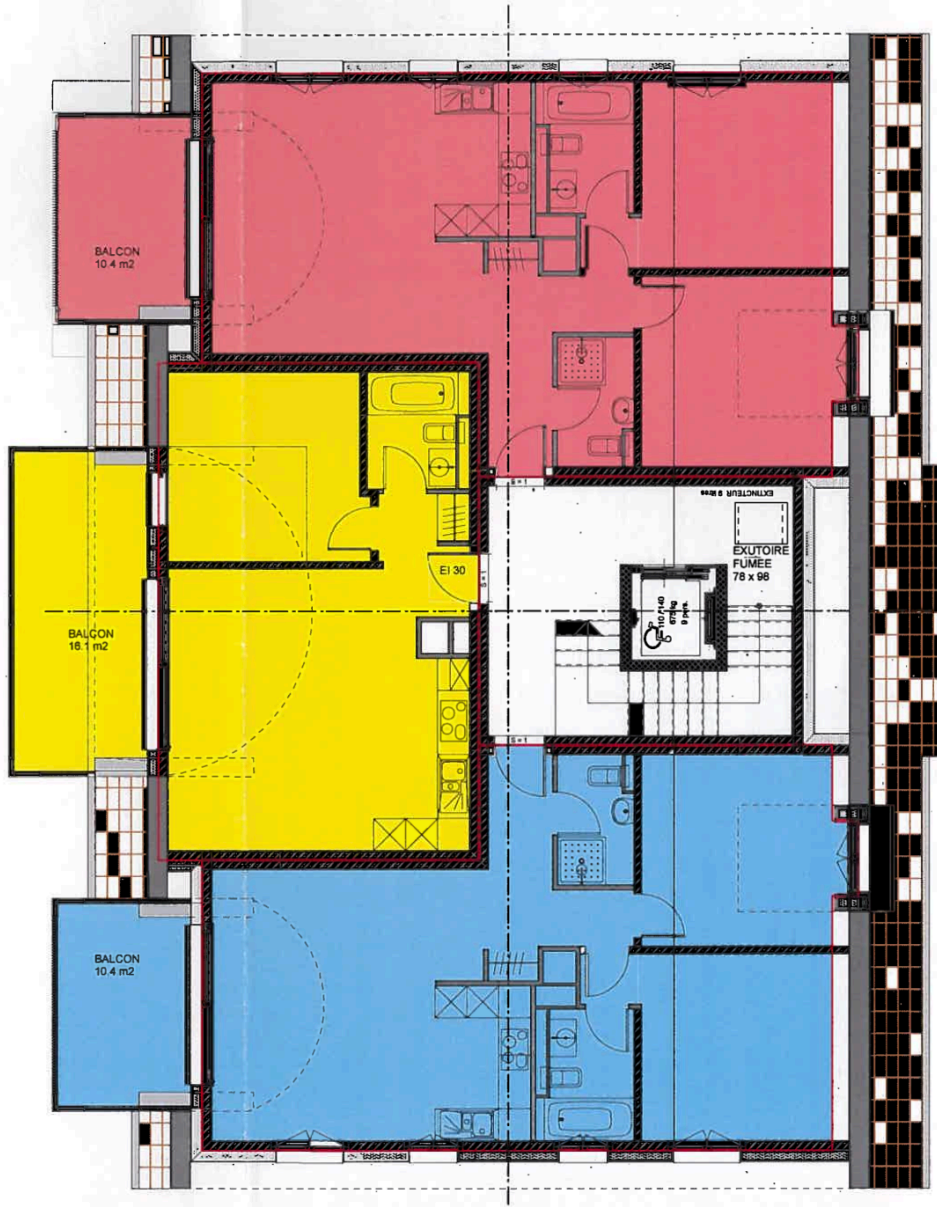

COMBLES

31
Appartement
3.5 pièces
Surf. PPE : 79.7 m²
(hors balcon)

32
Appartement
2.5 pièces
Surf. PPE : 56.3 m²
(hors balcon)

33
Appartement
3.5 pièces
Surf. PPE : 79.7 m²
(hors balcon)

- LOT 31
- LOT 32
- LOT 33